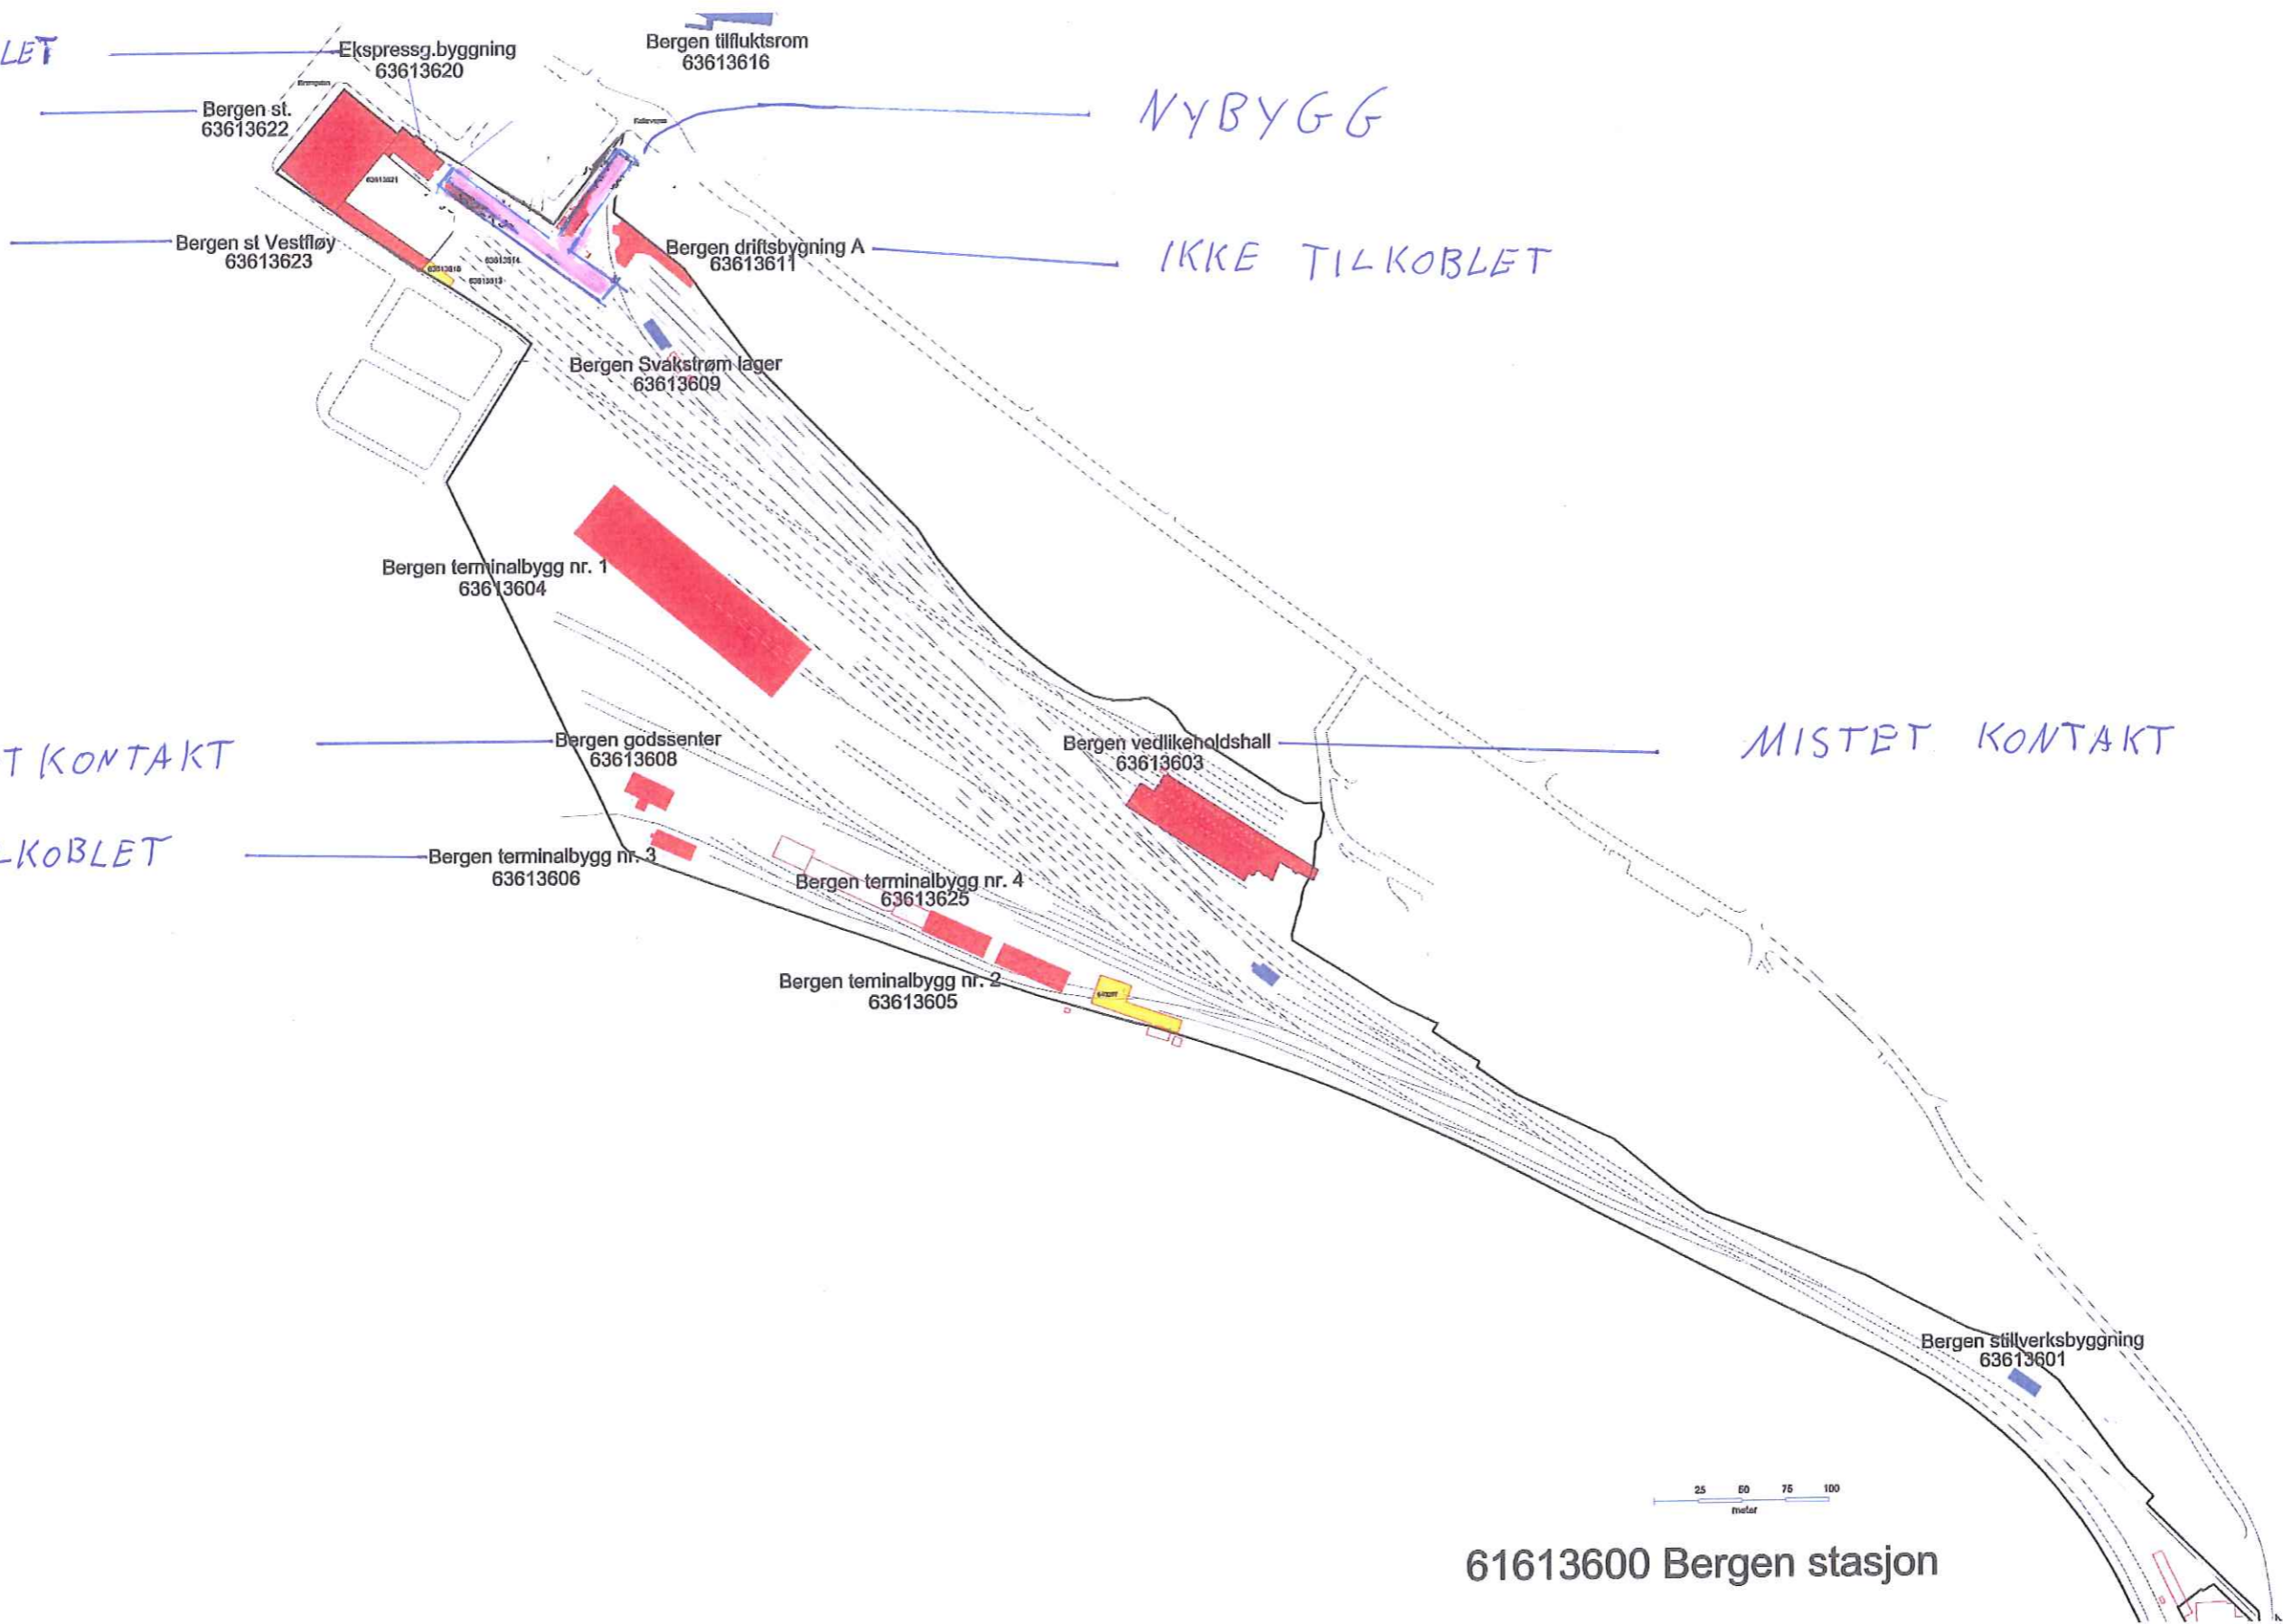

IKKE TILKOBLET
KONTAKT

KONTAKT

NYBYGG

IKKE TILKOBLET

MISTET KONTAKT

IKKE TILKOBLET

MISTET KONTAKT

61613600 Bergen stasjon