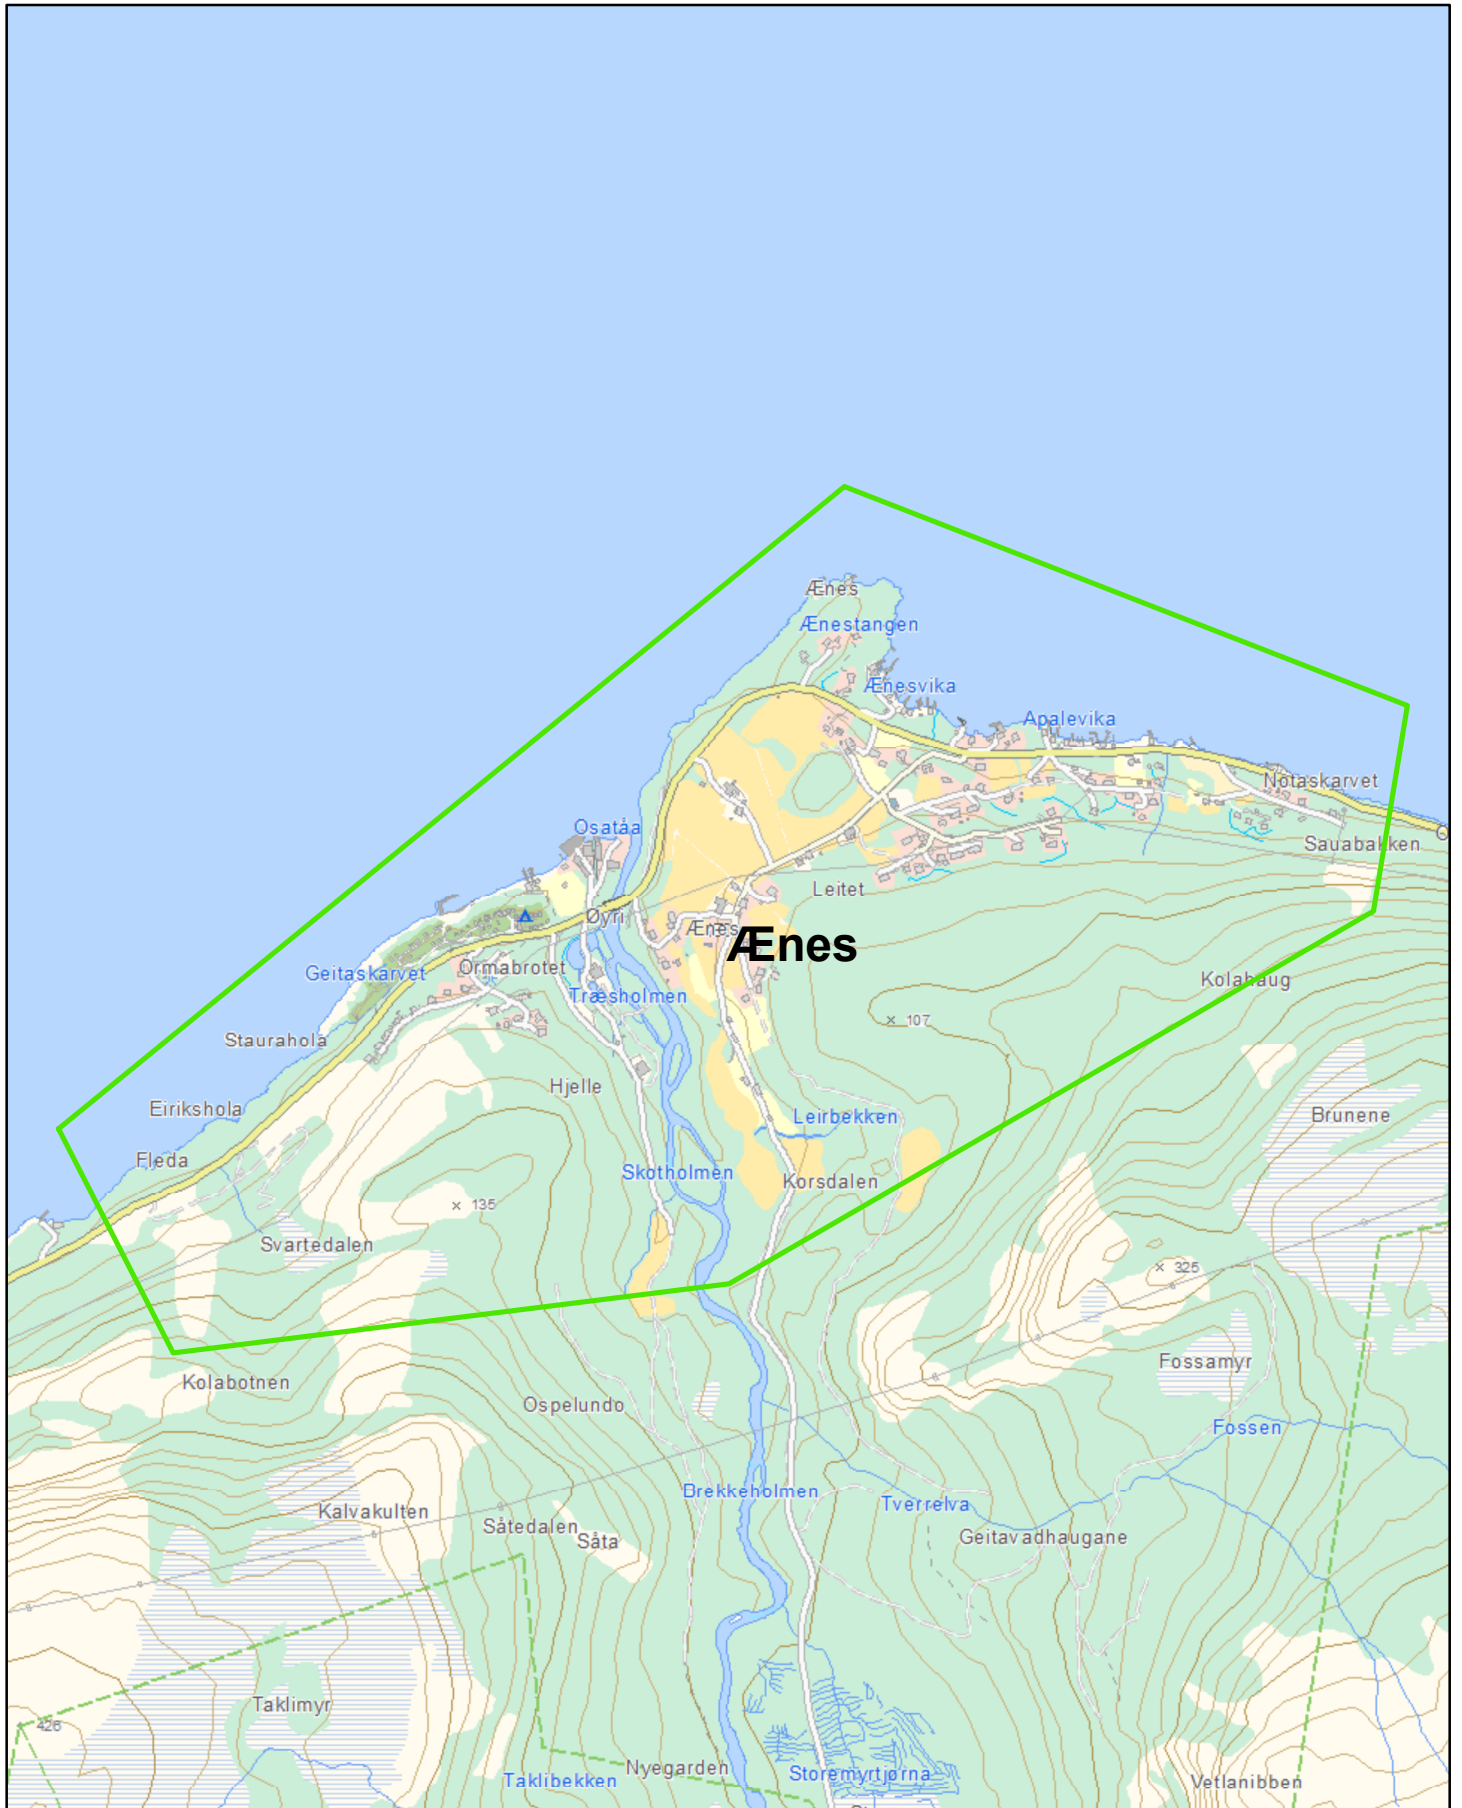

Bilag 1E

Opsjonsområde Ænes, Kvinnherad kommune

Kvinnherad kommune - Ænes

 Opsjonsområde

0 0,5 1 Kilometer

NVE