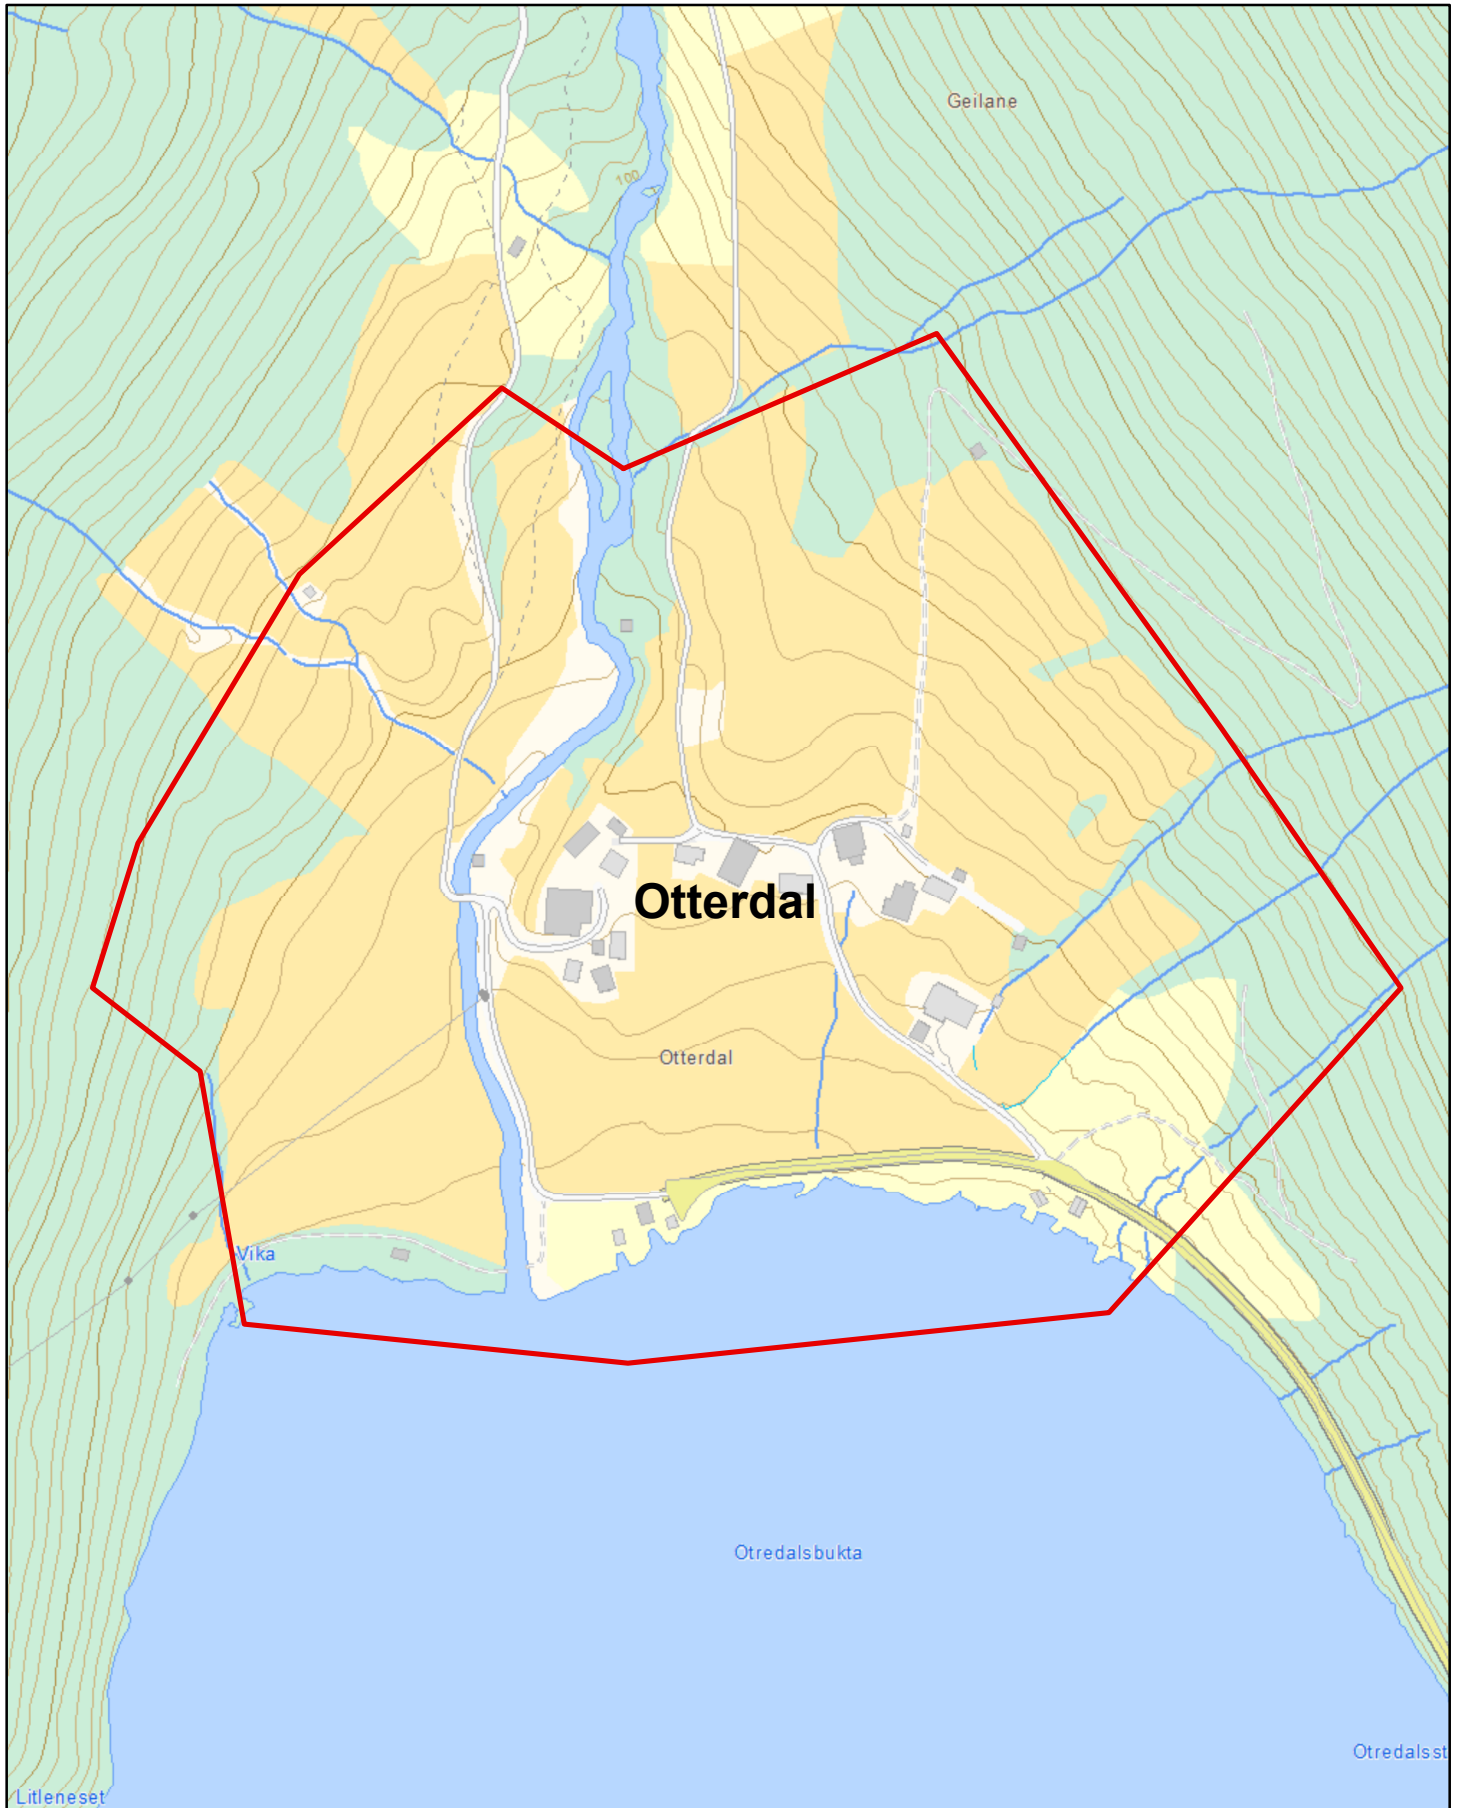

Hornindal kommune - Otterdal

Kartleggingsområde

0 0,1 0,2 Kilometer