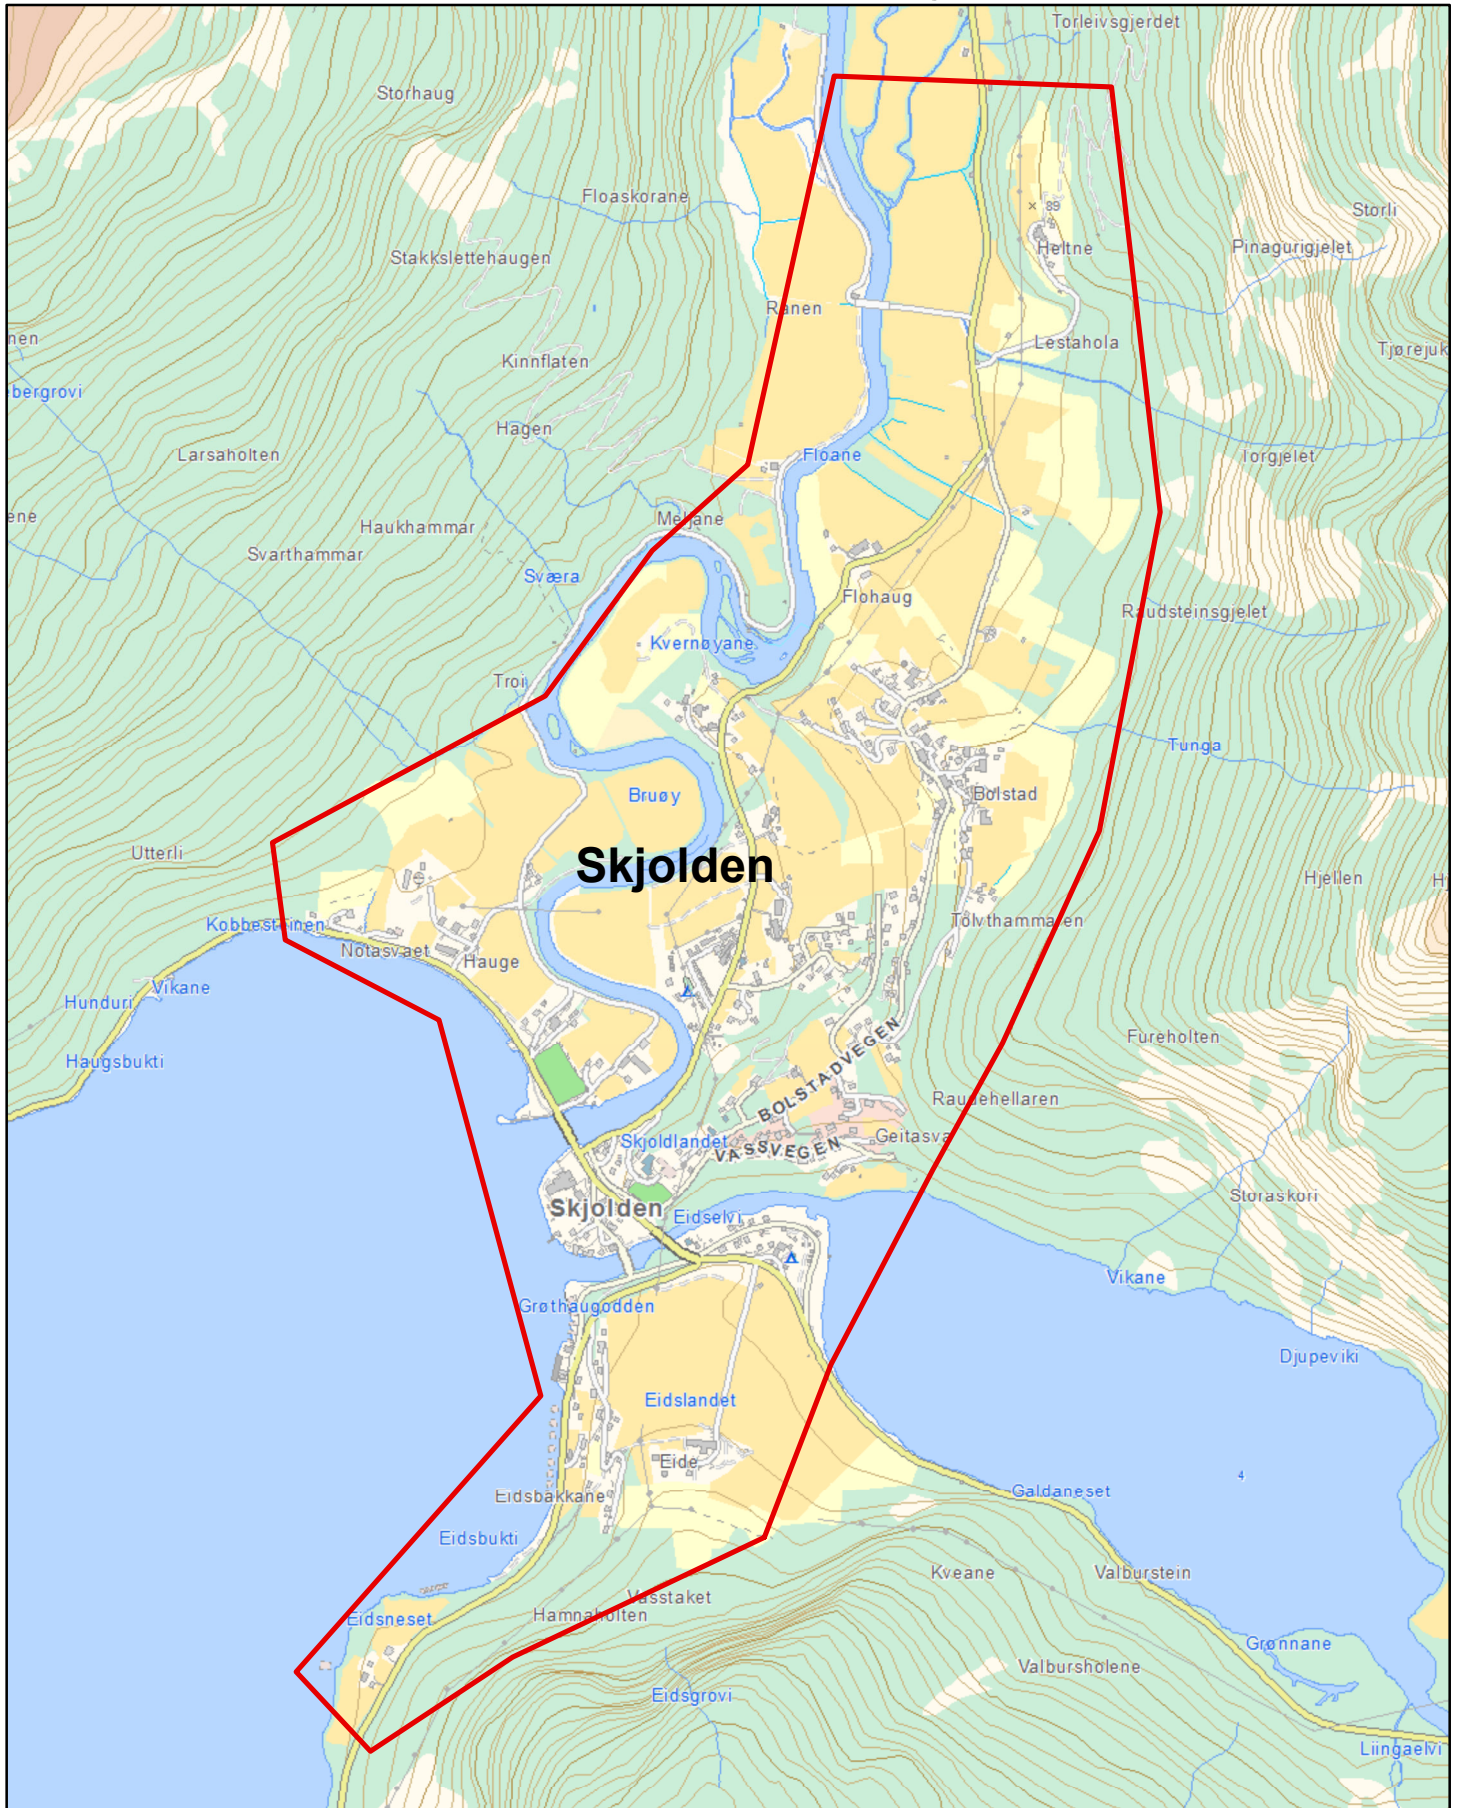

# Luster kommune - Kroken

 Kartleggingsområde

0 0,25 0,5 Kilometer

NVE

# Luster kommune - Nes - Dale og Sørheim

 Kartleggingsområde

0 1,5 3 Kilometer

NVE

# Luster kommune - Skjolden

 Kartleggingsområde

0 0,5 1 Kilometer

NVE

# Luster kommune - Solvorn

 Kartleggingsområde

0 0,25 0,5 Kilometer