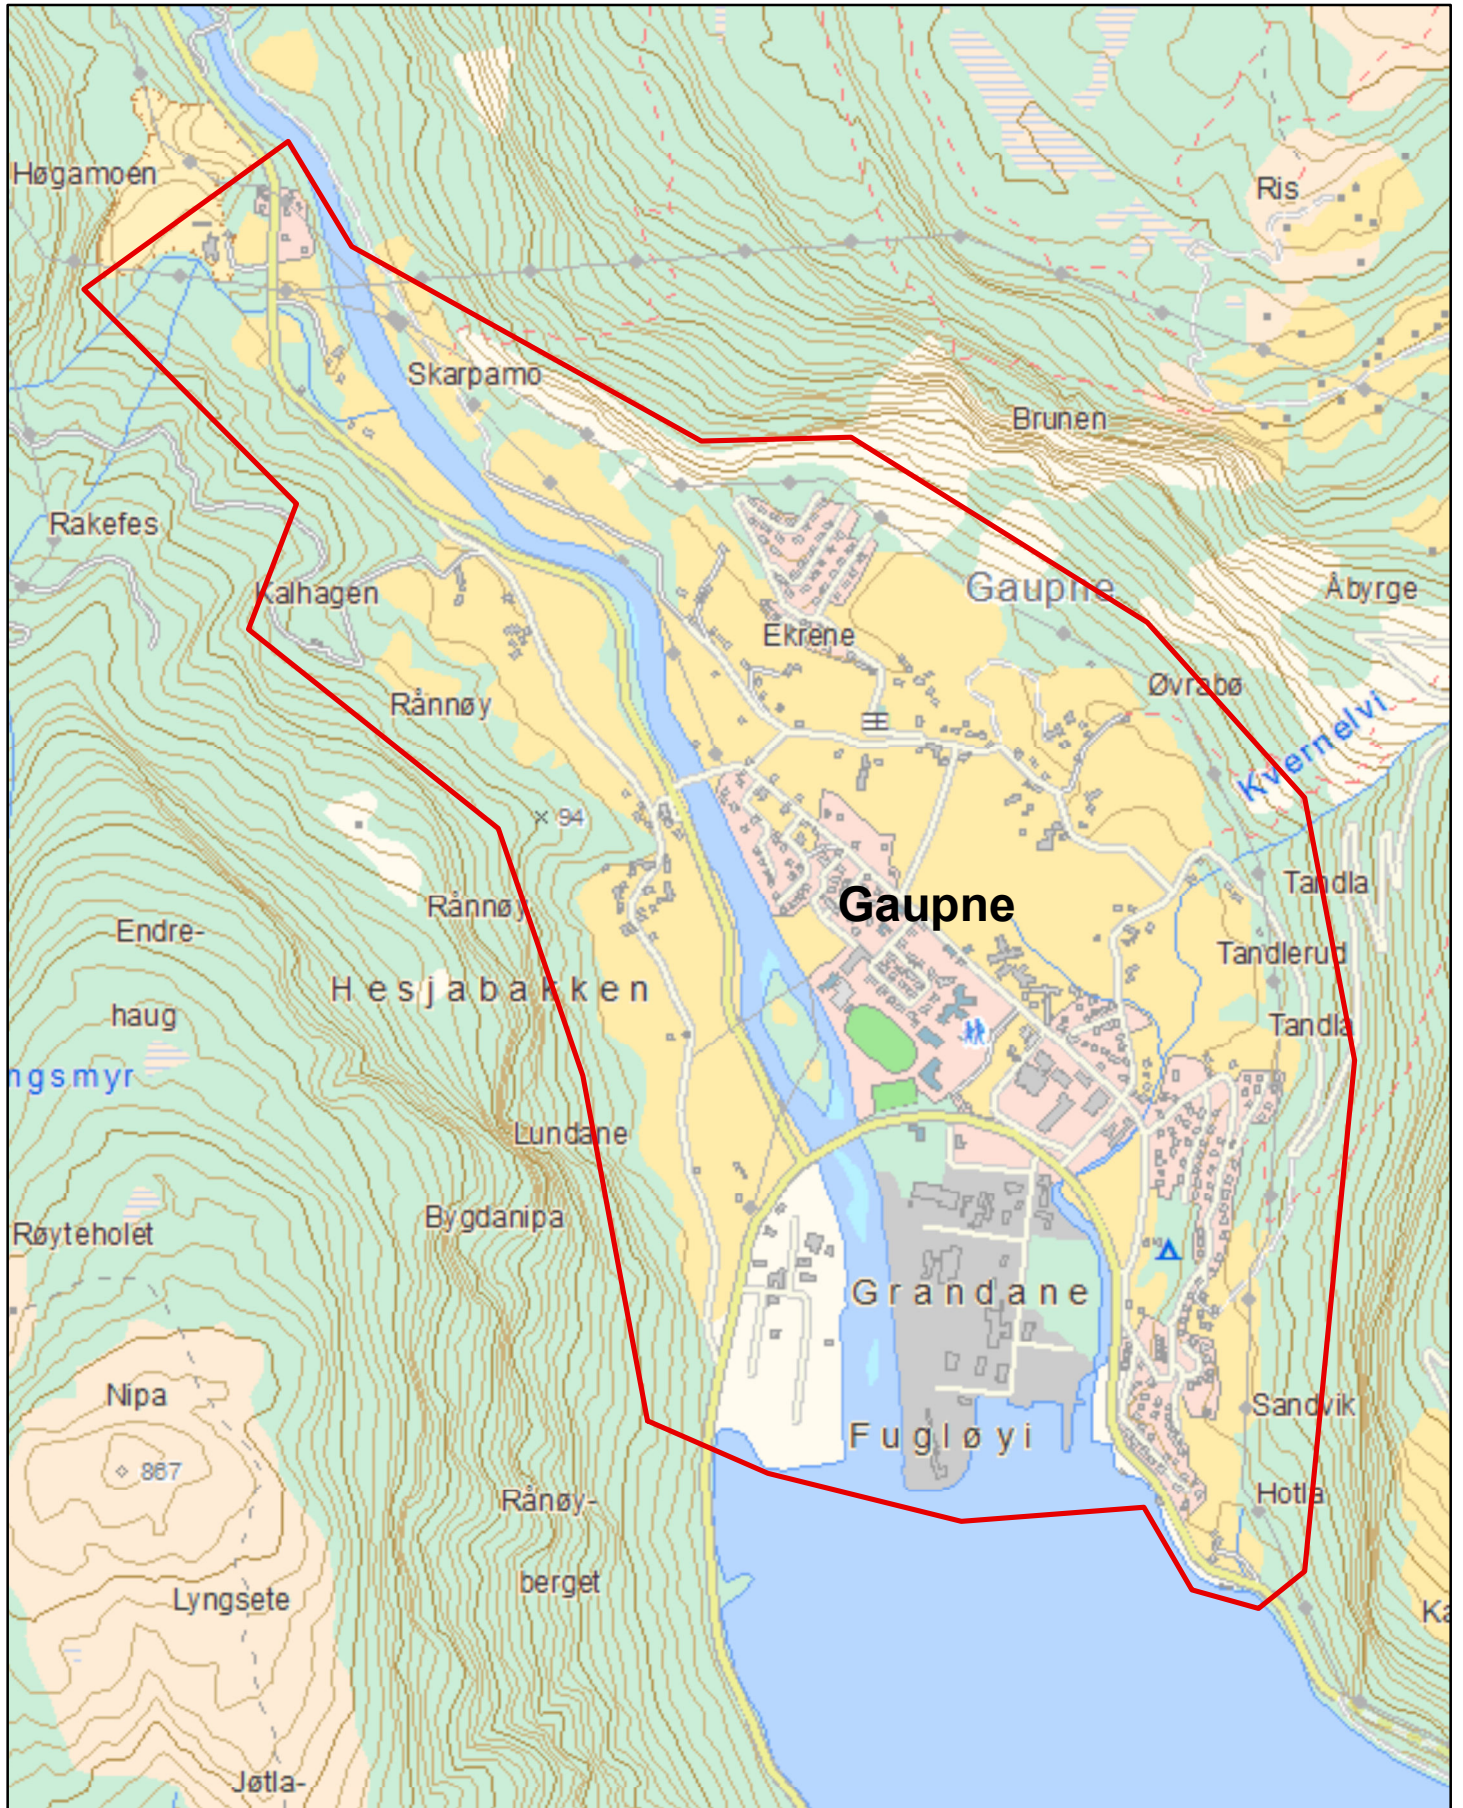

# Luster kommune - Elvekrok og Jostedalen

 Kartleggingsområde

0 2 4 Kilometer

NVE

# Luster kommune - Fortun

Kartleggingsområde

0

0,5

1 Kilometer

NVE

# Luster kommune - Gaupne

 Kartleggingsområde

0 0,5 1 Kilometer

# Luster kommune - Kroken

 Kartleggingsområde

0 0,25 0,5 Kilometer

NVE