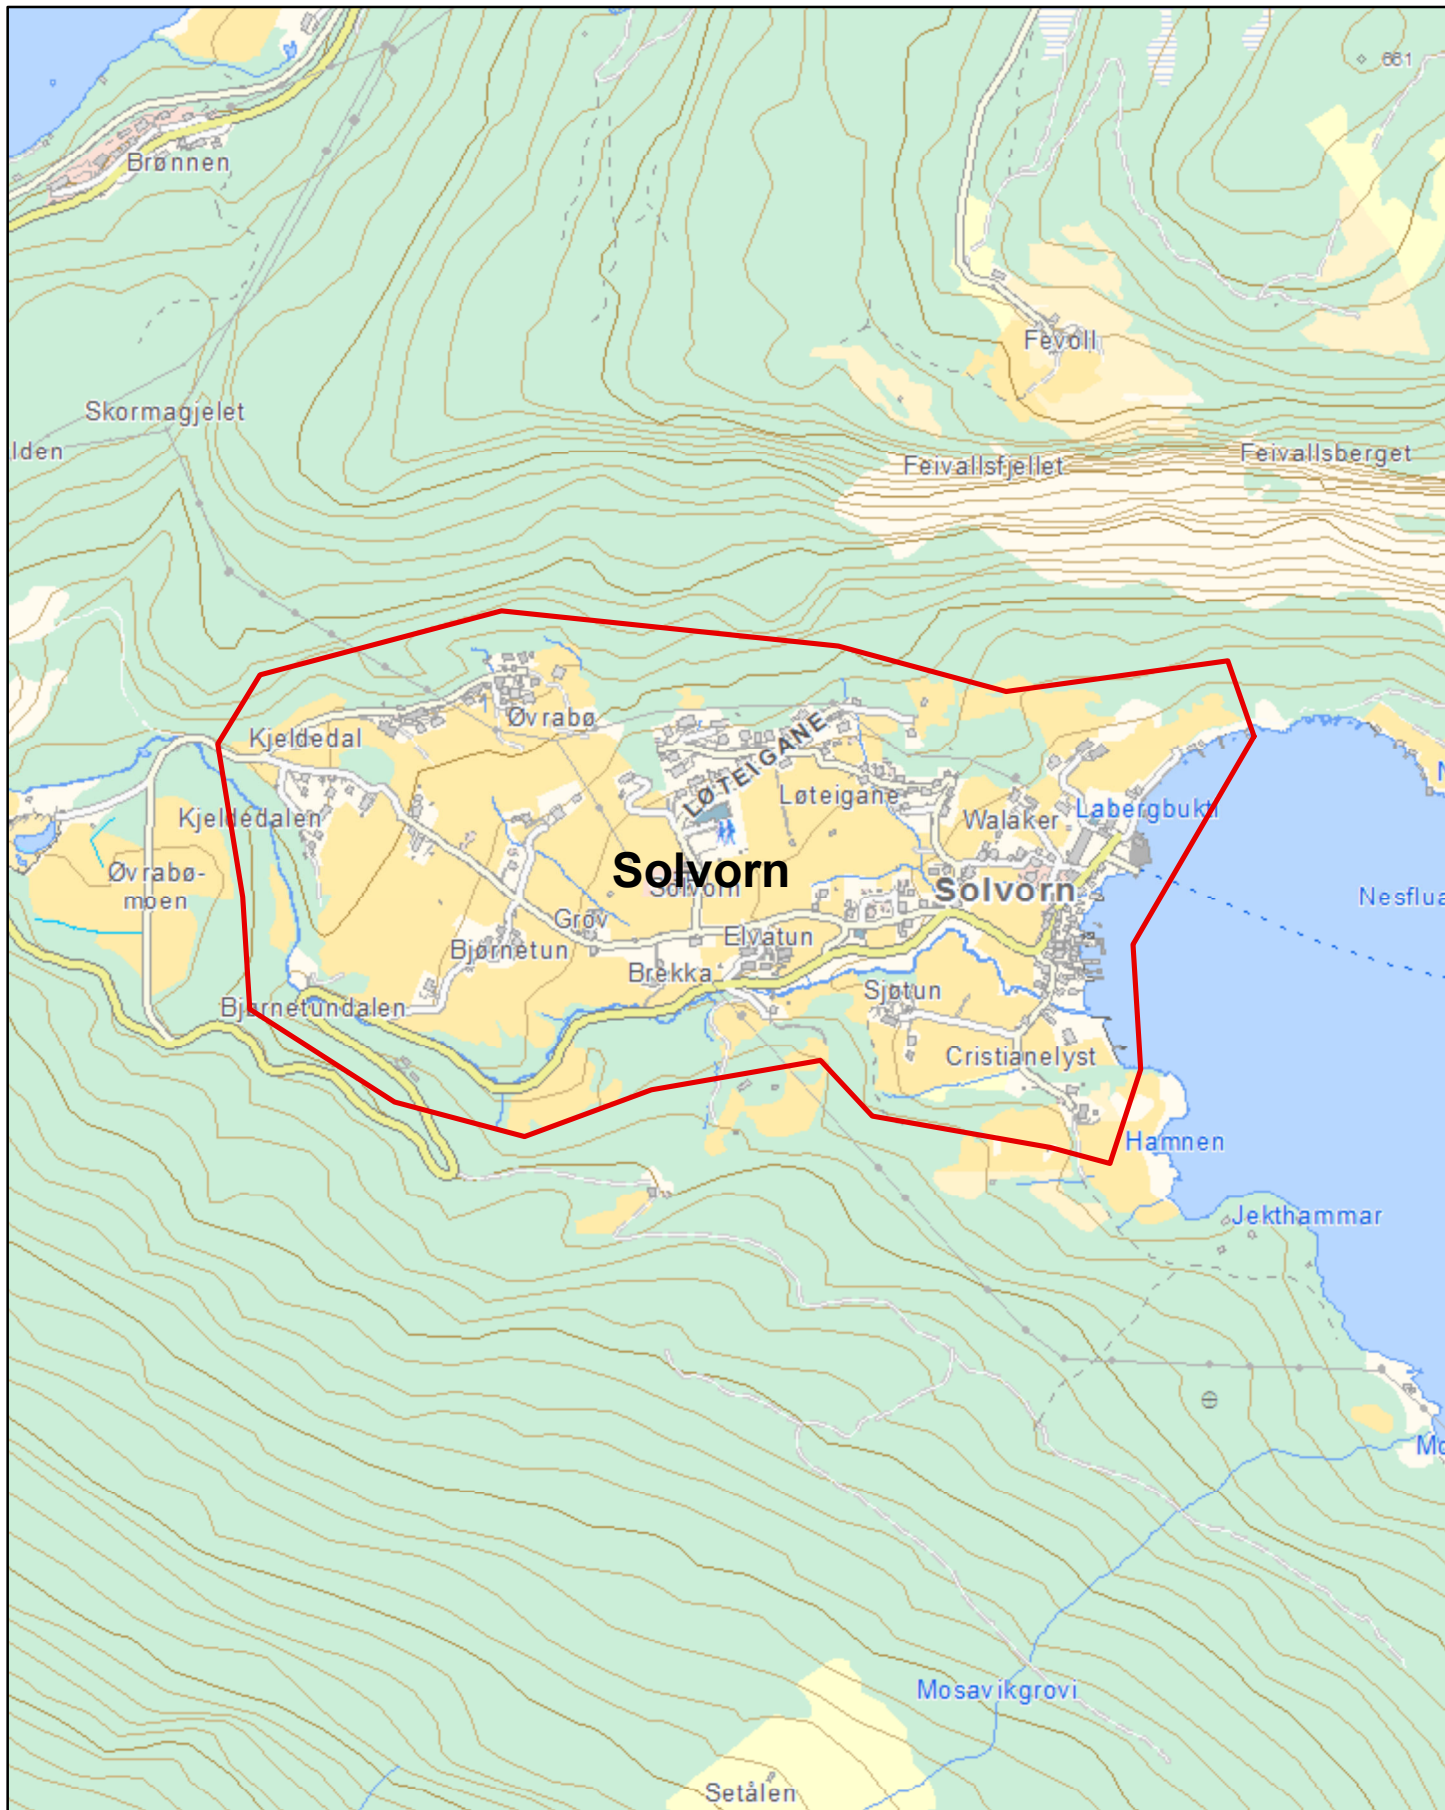

# Luster kommune - Nes - Dale og Sørheim

 Kartleggingsområde

0 1,5 3 Kilometer

NVE

# Luster kommune - Skjolden

 Kartleggingsområde

0 0,5 1 Kilometer

NVE

# Luster kommune - Solvorn

 Kartleggingsområde

0 0,25 0,5 Kilometer

# Luster kommune - Veitastrond

 Kartleggingsområde

0 0,5 1 Kilometer

NVE