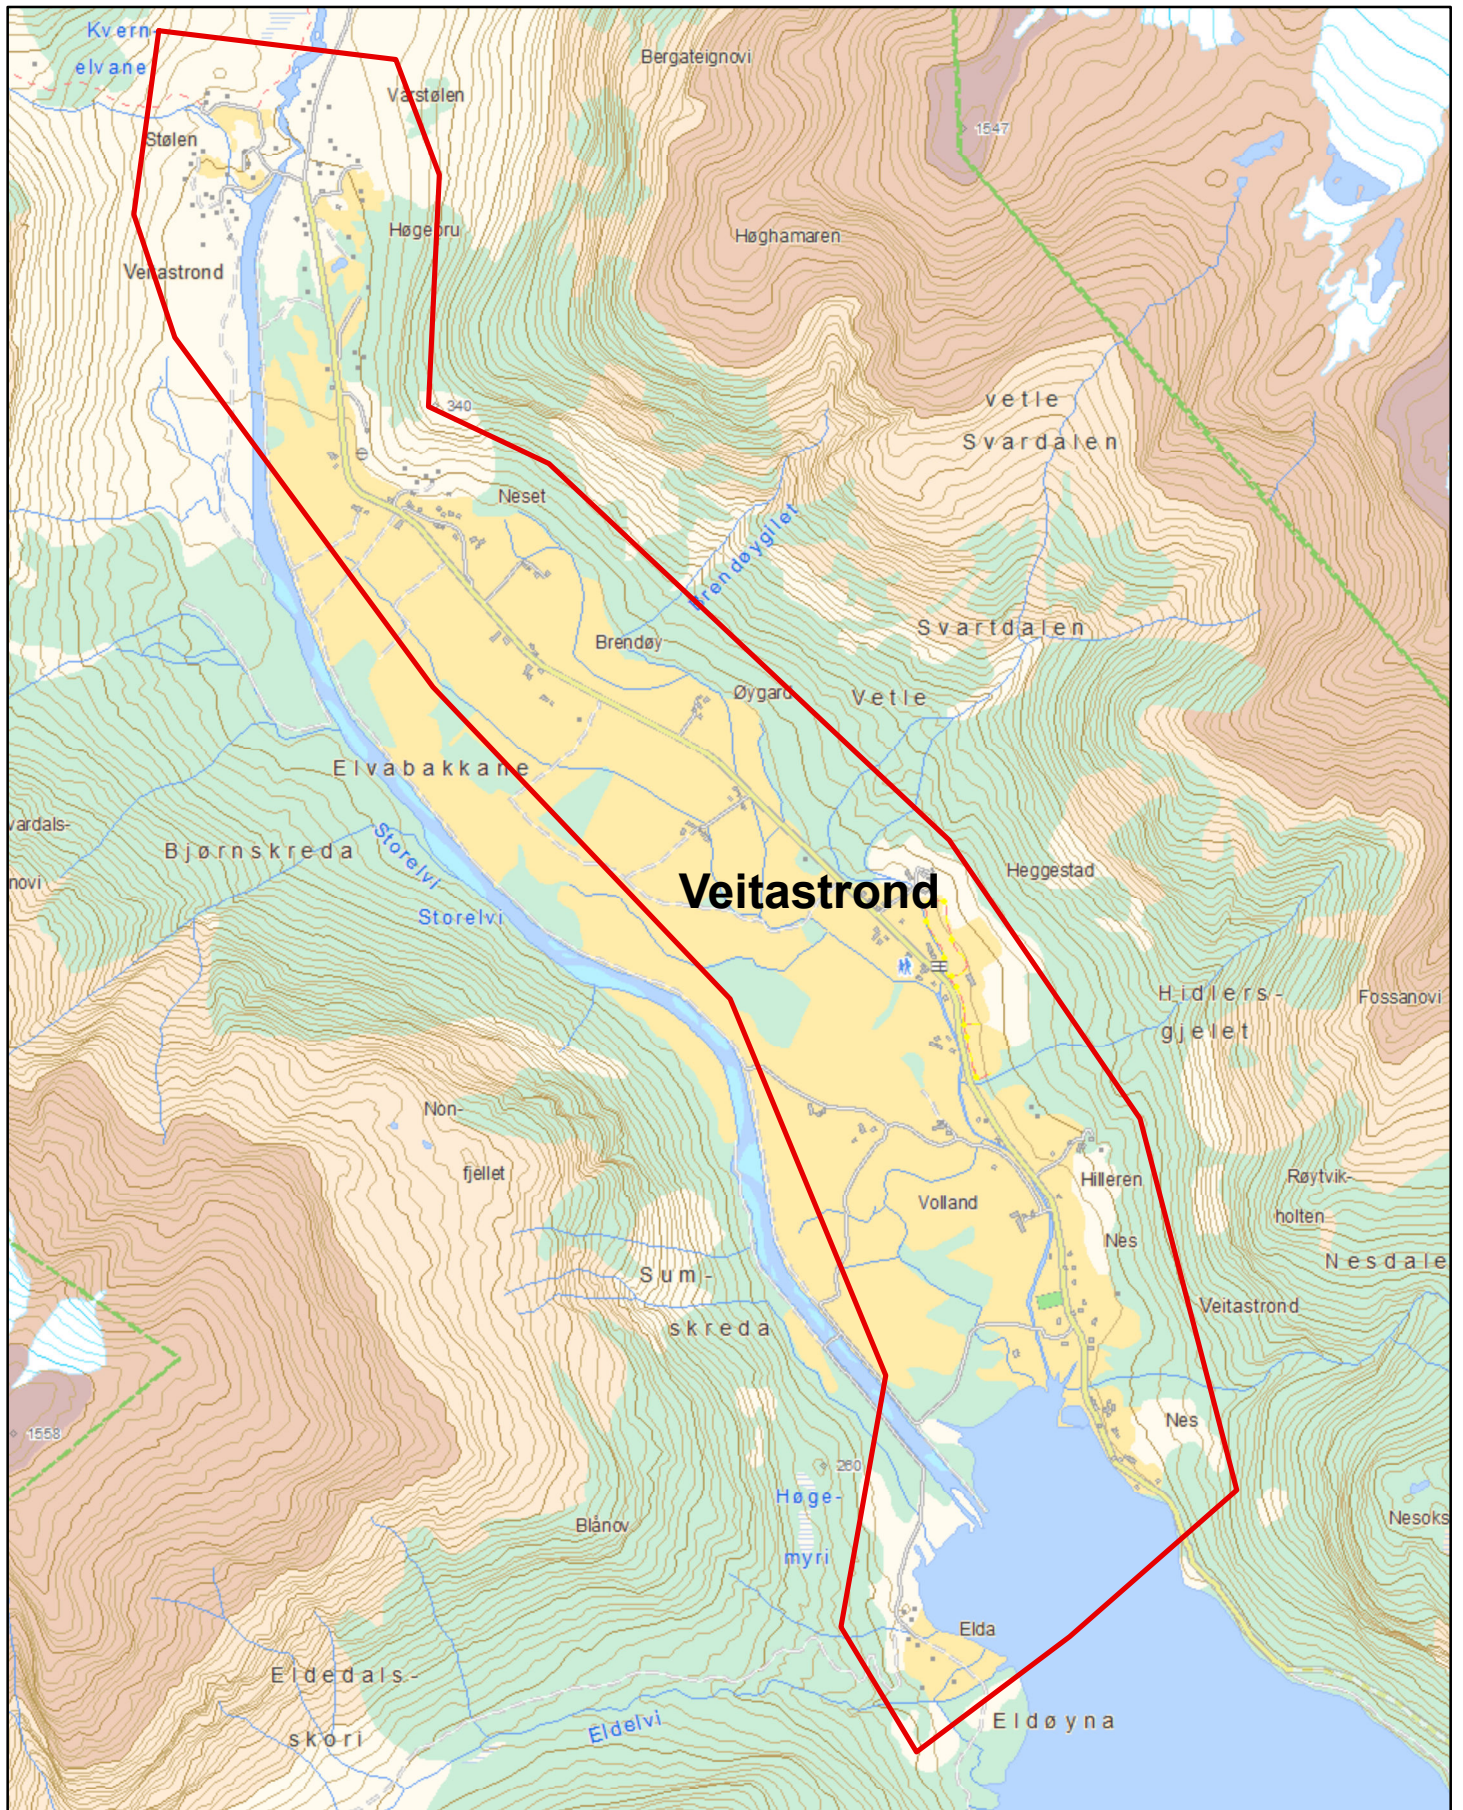

# Luster kommune - Skjolden

 Kartleggingsområde

0 0,5 1 Kilometer

NVE

# Luster kommune - Solvorn

 Kartleggingsområde

0 0,25 0,5 Kilometer

# Luster kommune - Veitastrond

 Kartleggingsområde

0 0,5 1 Kilometer

NVE