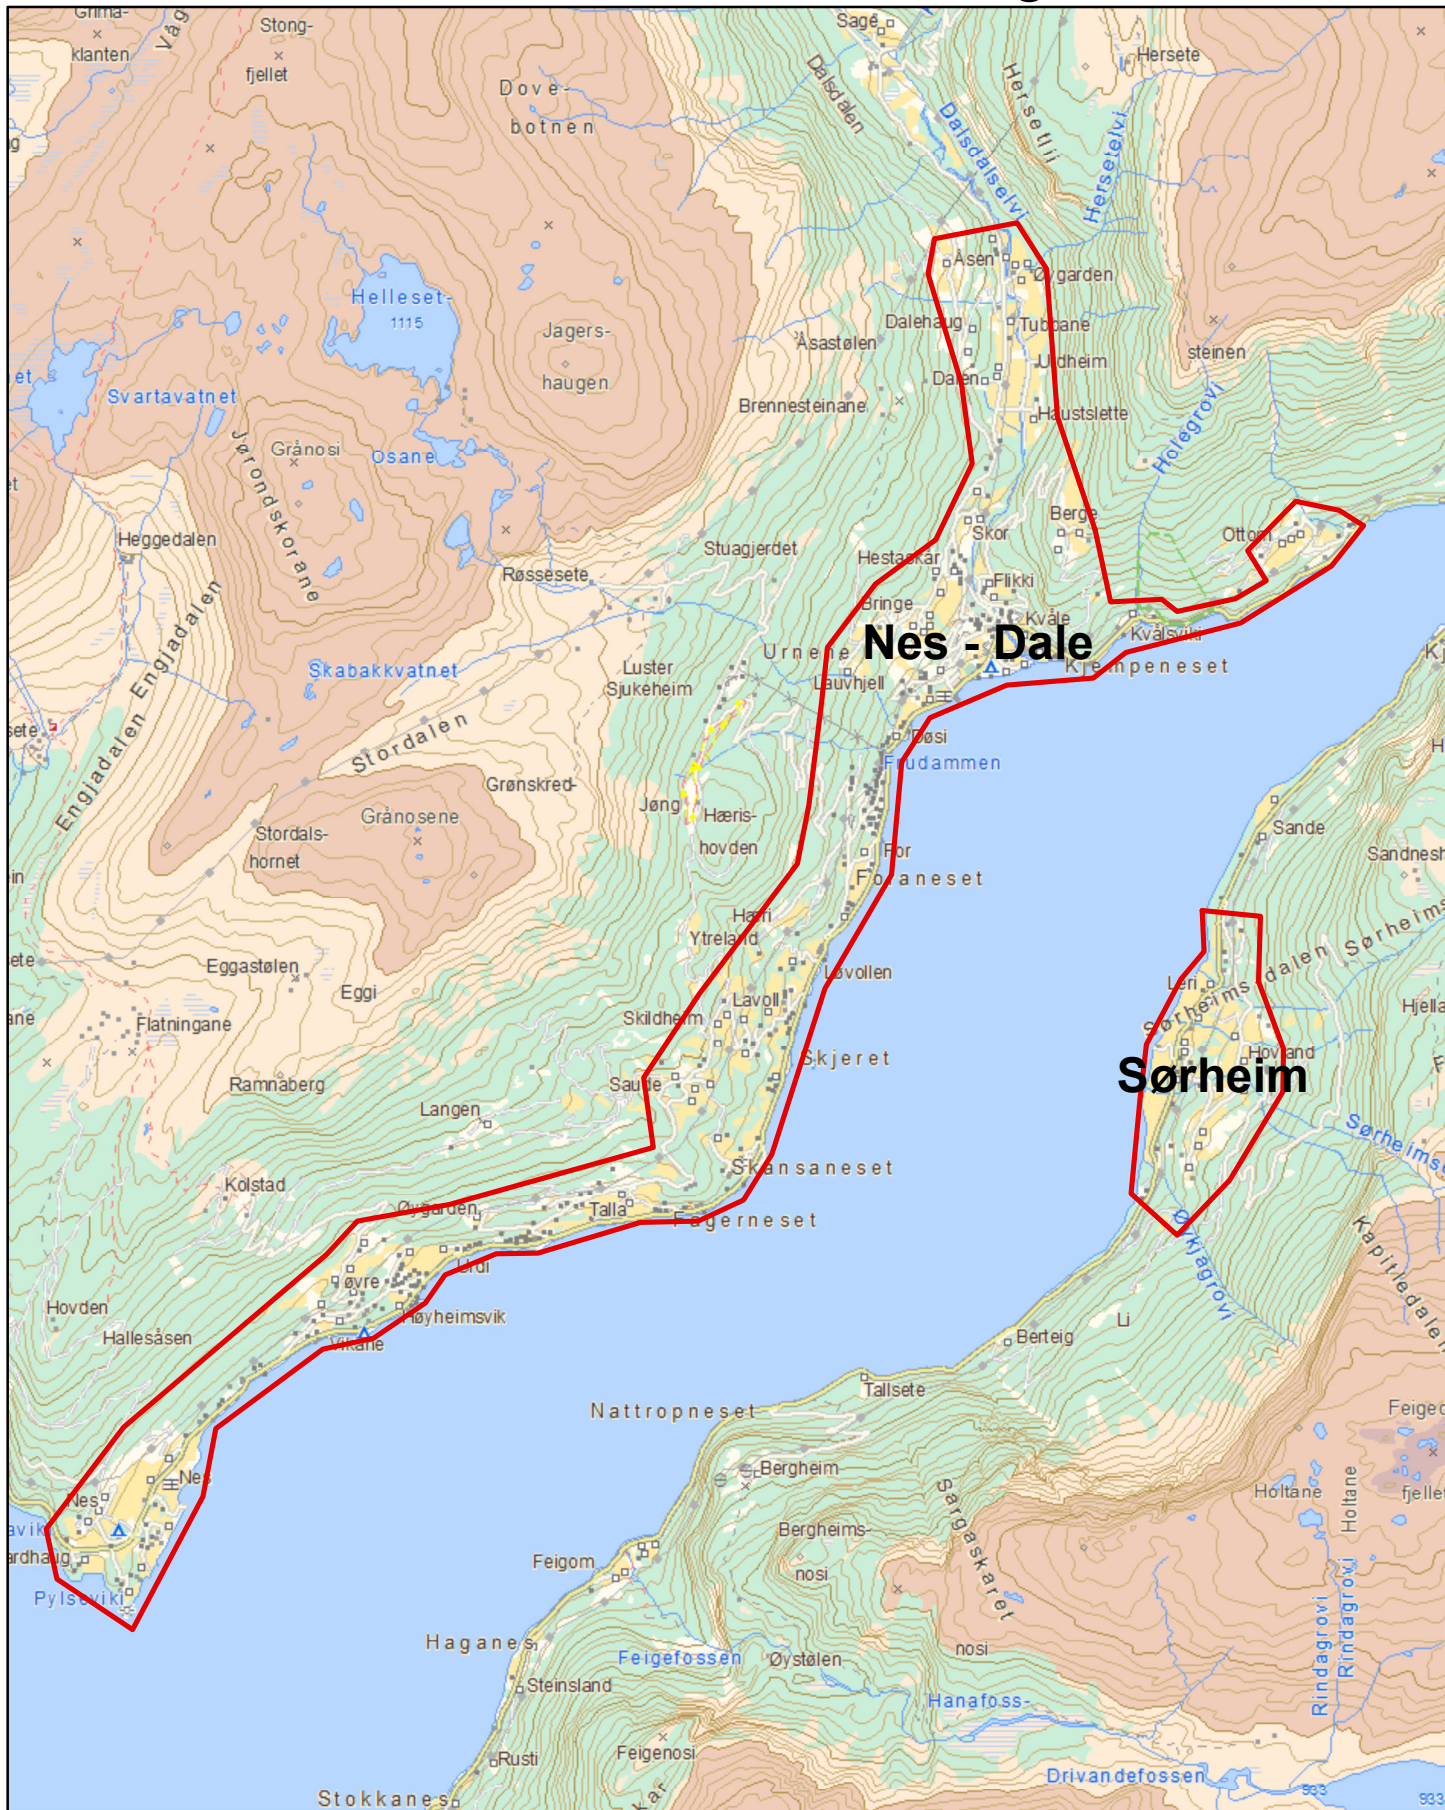

# Luster kommune - Gaupne

 Kartleggingsområde

0 0,5 1 Kilometer

# Luster kommune - Kroken

 Kartleggingsområde

0 0,25 0,5 Kilometer

NVE

# Luster kommune - Nes - Dale og Sørheim

 Kartleggingsområde

0 1,5 3 Kilometer

NVE

# Luster kommune - Solvorn

 Kartleggingsområde

0 0,25 0,5 Kilometer