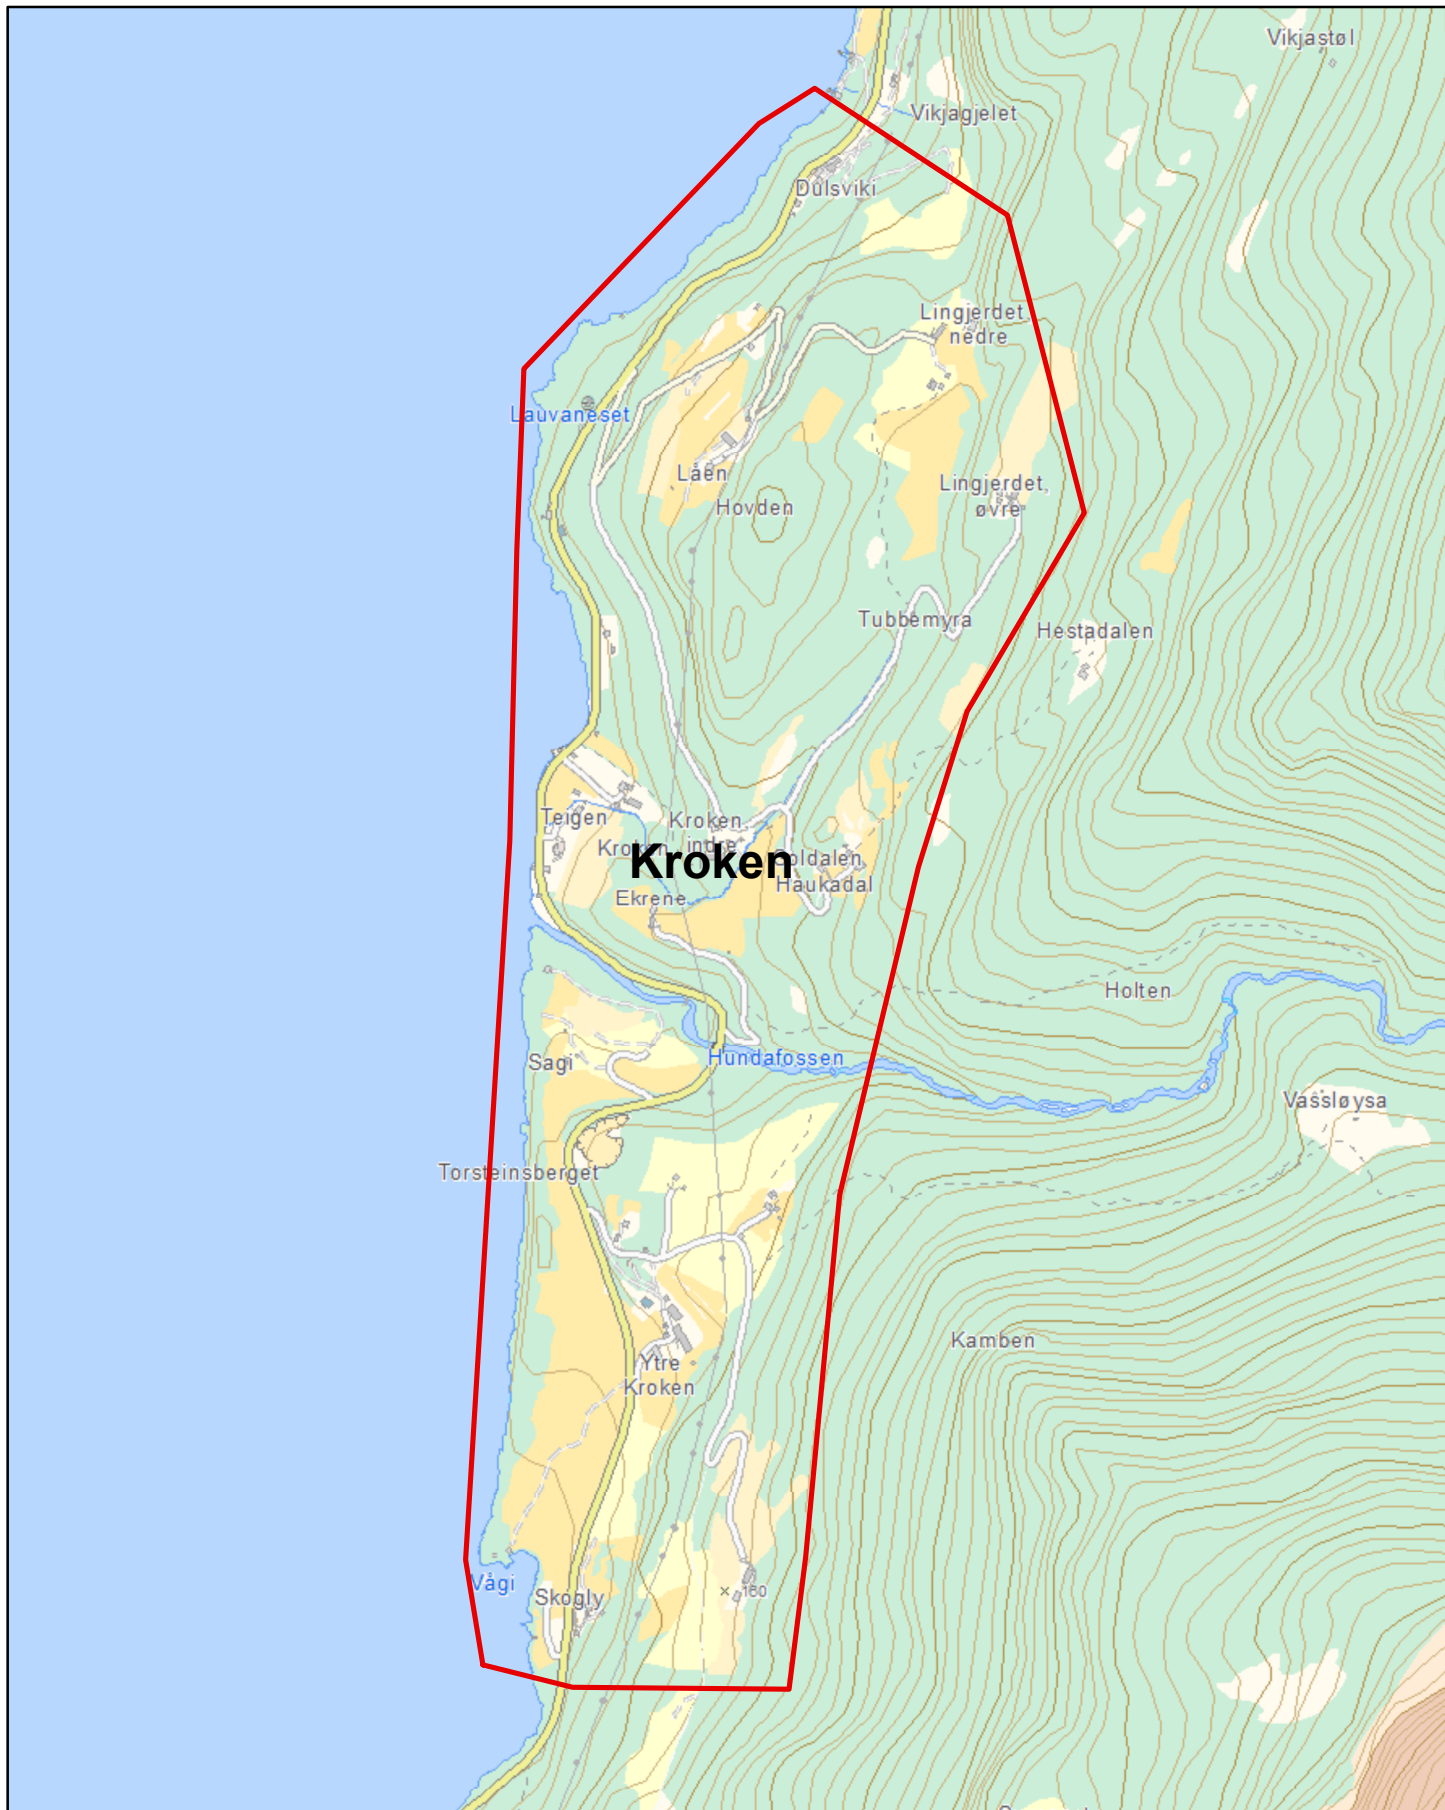

# Luster kommune - Elvekrok og Jostedalen

 Kartleggingsområde

0 2 4 Kilometer

NVE

# Luster kommune - Fortun

Kartleggingsområde

0

0,5

1 Kilometer

NVE

# Luster kommune - Gaupne

 Kartleggingsområde

0 0,5 1 Kilometer

# Luster kommune - Kroken

 Kartleggingsområde

0 0,25 0,5 Kilometer

NVE