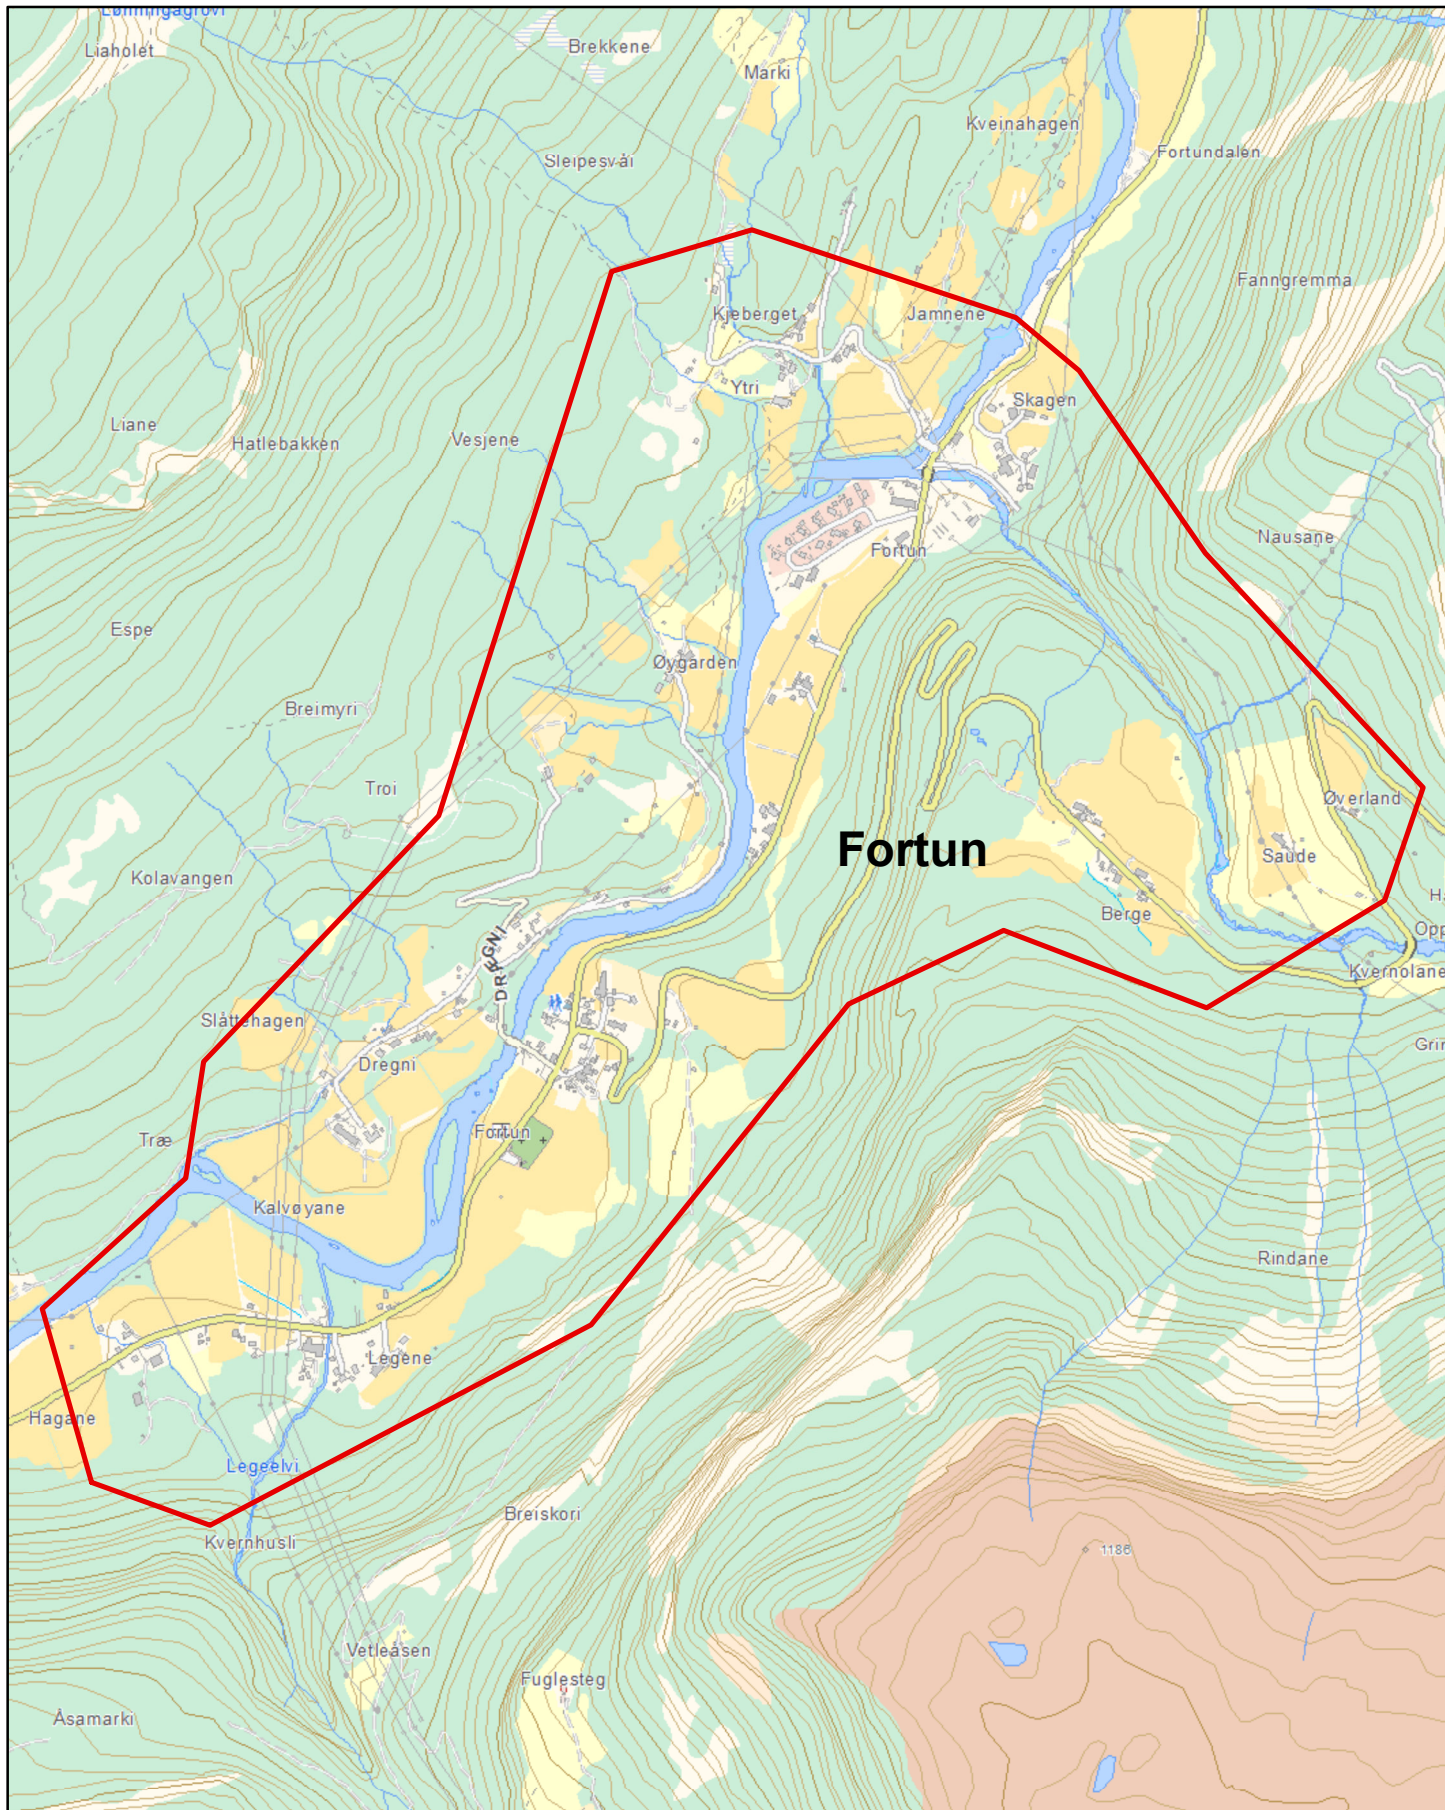

# Luster kommune - Elvekrok og Jostedalen

 Kartleggingsområde

0 2 4 Kilometer

NVE

# Luster kommune - Fortun

Kartleggingsområde

0

0,5

1 Kilometer

NVE

# Luster kommune - Gaupne

 Kartleggingsområde

0 0,5 1 Kilometer

# Luster kommune - Kroken

 Kartleggingsområde

0 0,25 0,5 Kilometer

NVE