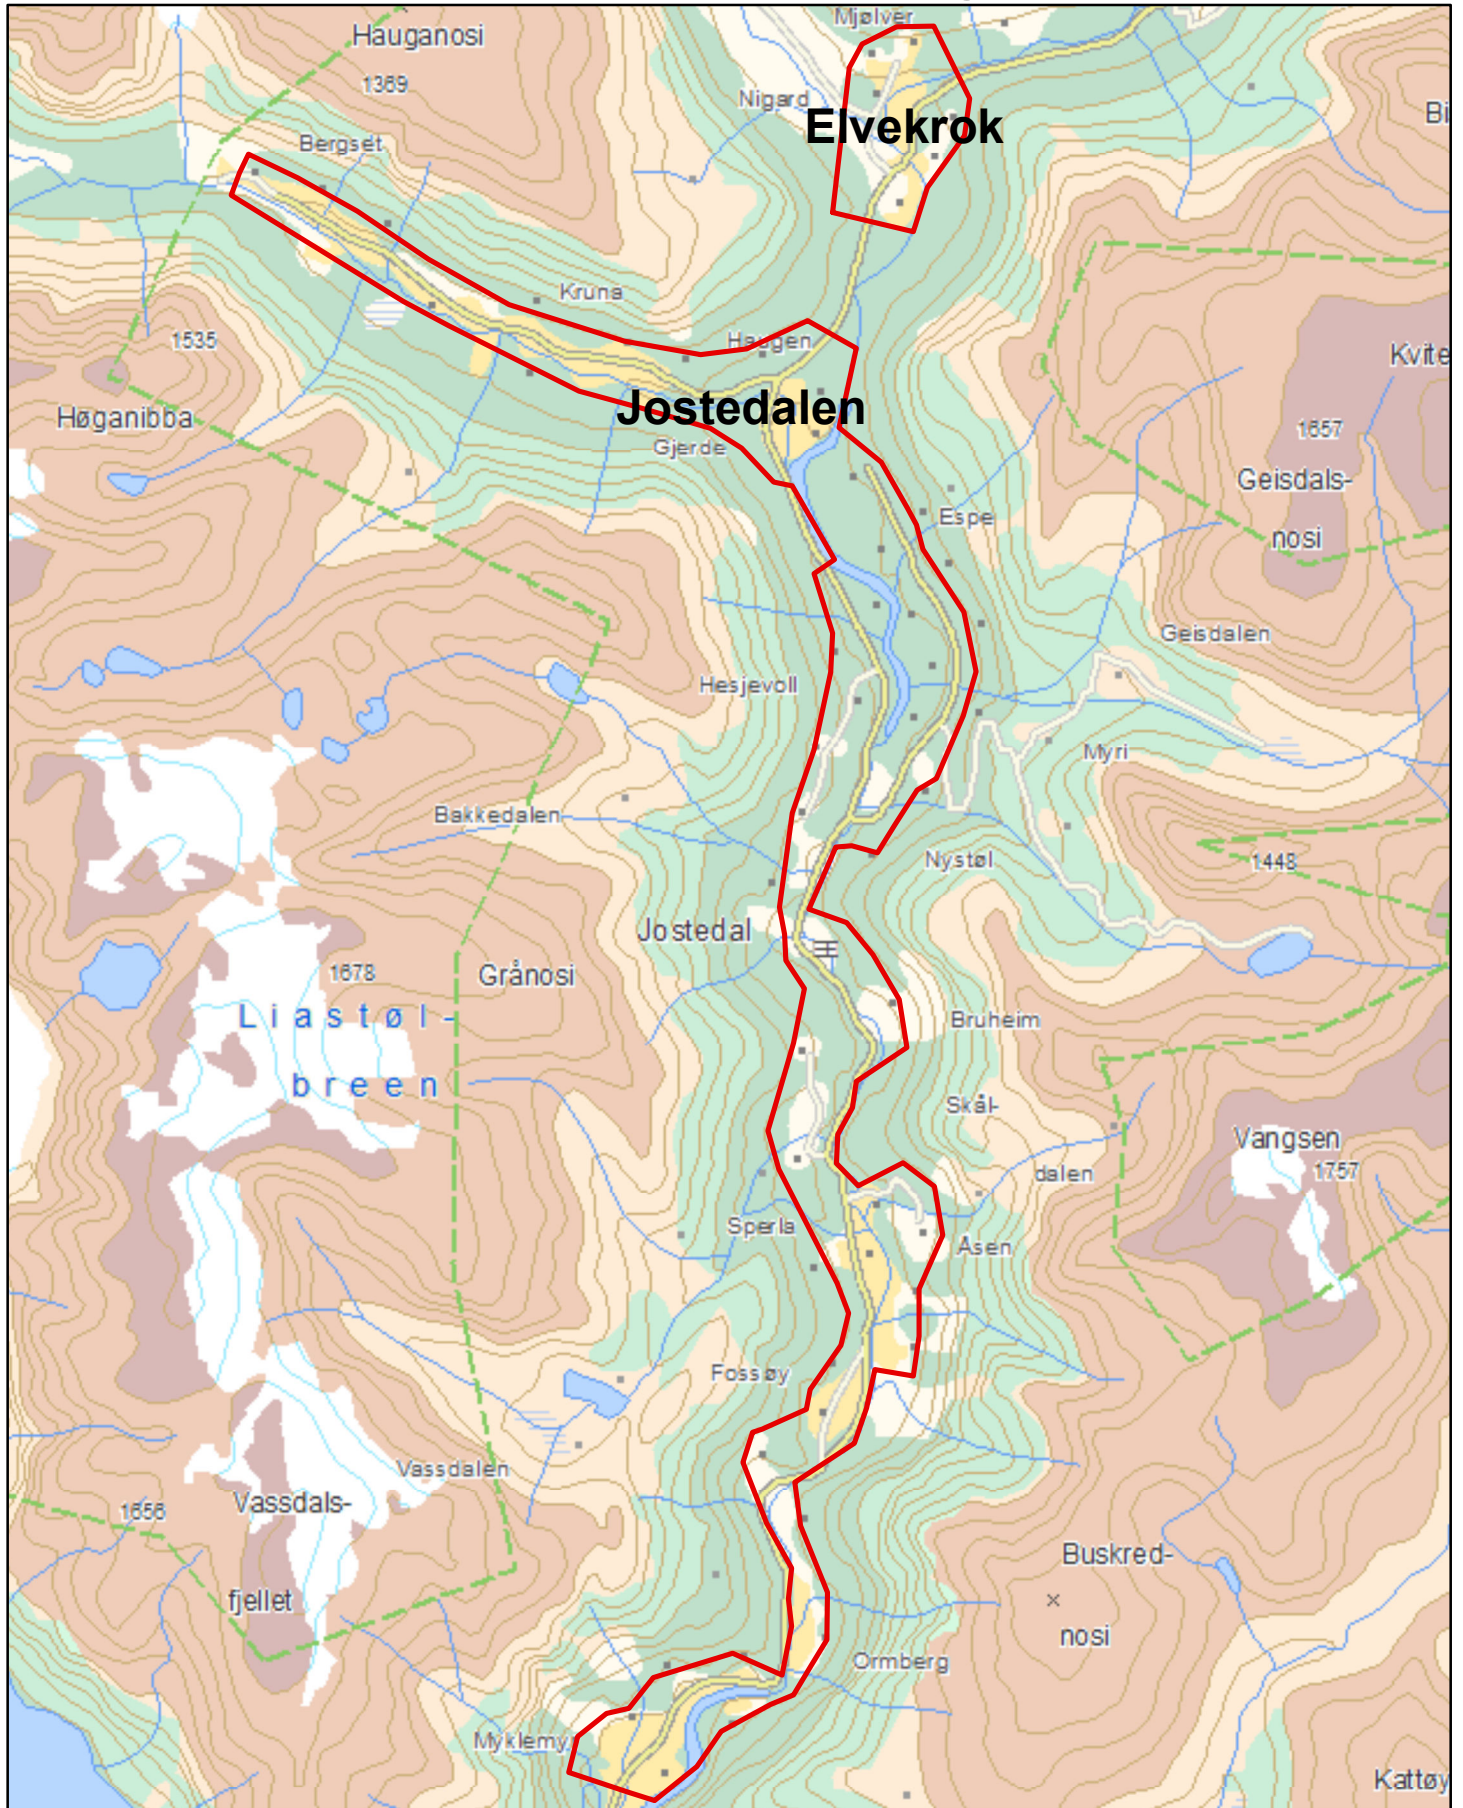

# Luster kommune - Elvekrok og Jostedalen

 Kartleggingsområde

0 2 4 Kilometer

NVE

# Luster kommune - Fortun

Kartleggingsområde

0

0,5

1 Kilometer

NVE

# Luster kommune - Gaupne

 Kartleggingsområde

0 0,5 1 Kilometer