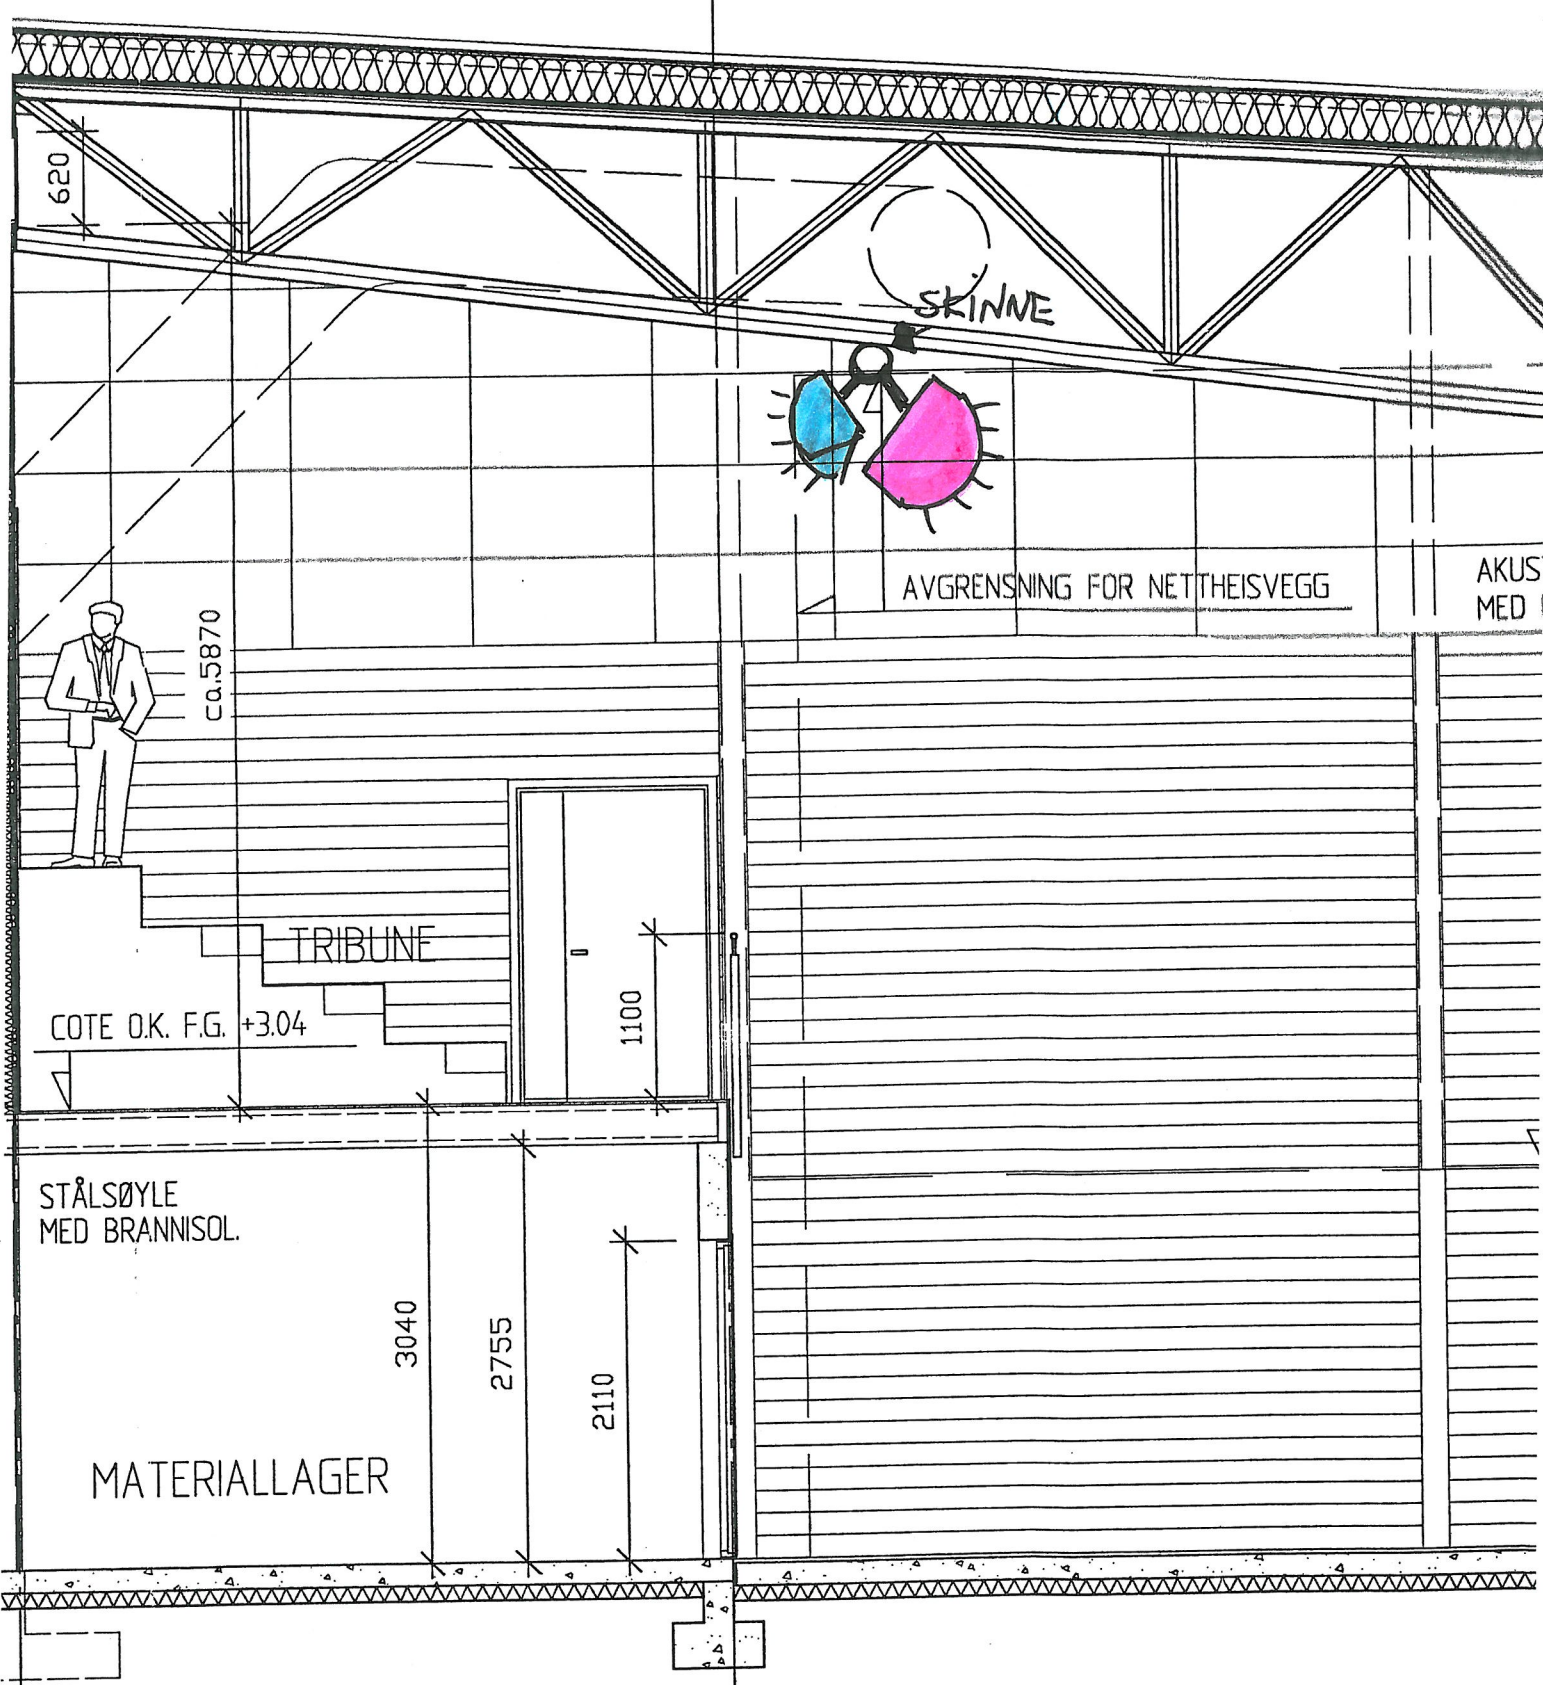

4700

VEDEGG A 1

ca. 5870

TRIBUNE

COTE D.K. F.G. +3.04

1100

STÅLSØYLE
MED BRANNISOL.

3040

2755

2110

MATERIALLAGER

SKINNE

AVGRENSNING FOR NETTHEISVEGG

AKUS
MED

LENGDE PÅ SKINNE FOR HØYTALERE 44m

SNITT A-A