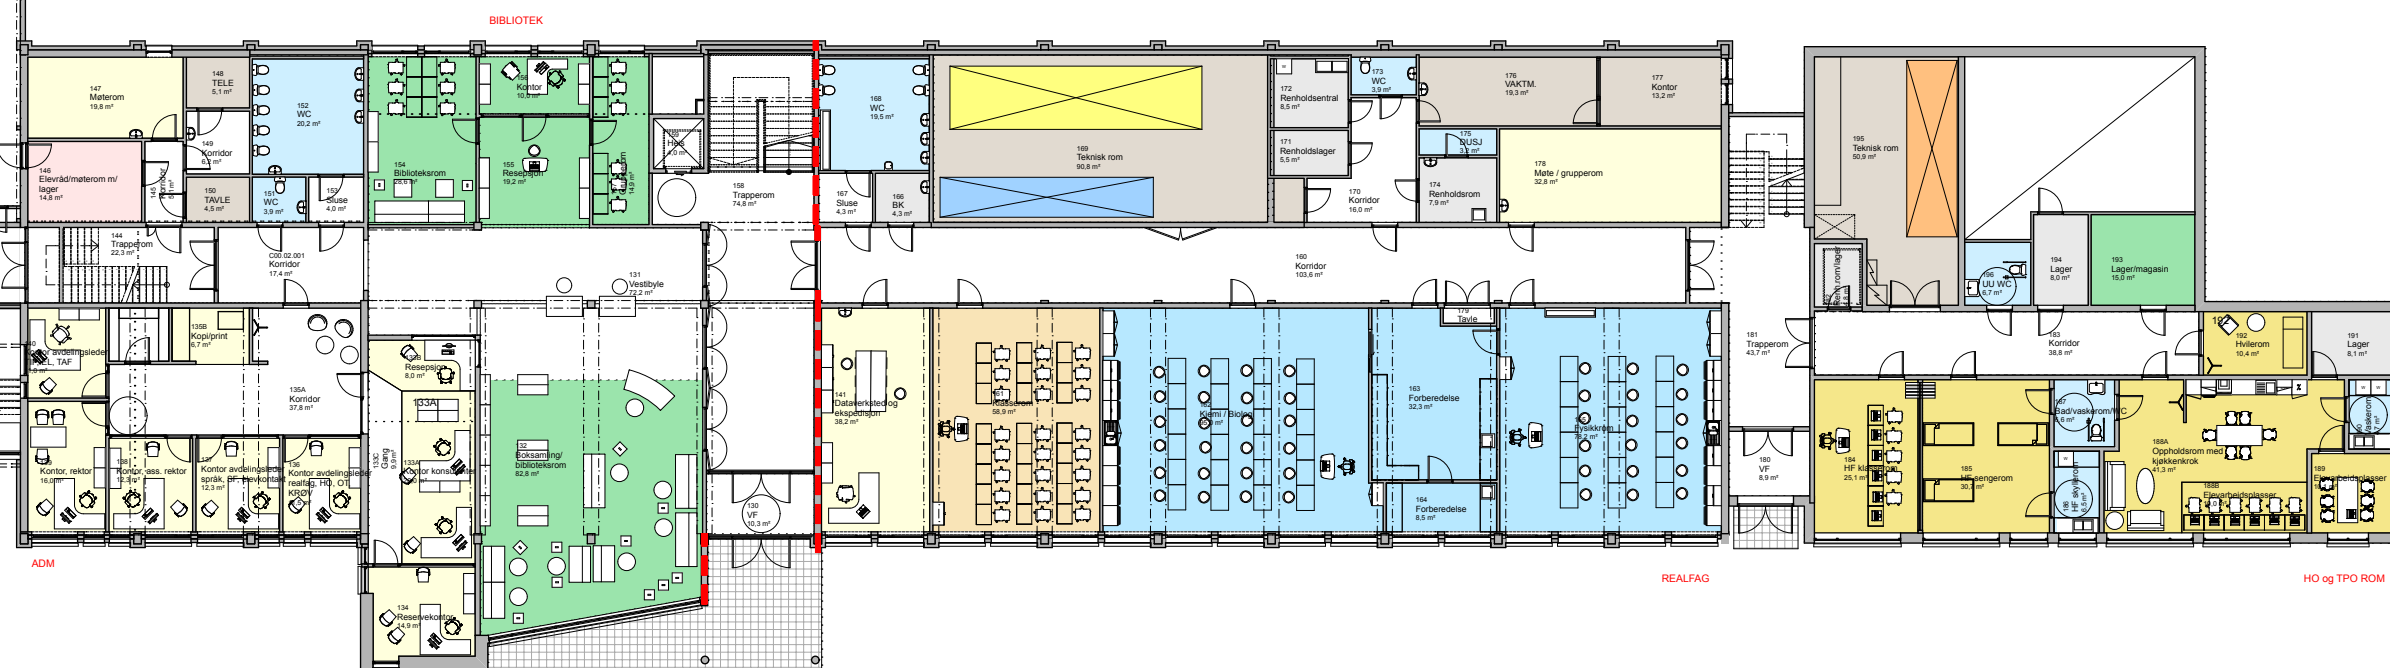

Fase:
TILBUDSTEGNING

Møre og Romsdal fylkeskommune

Tittel: HARAM VGS TILBYGG OG OMBYGGING		Kontroll
Type tegning: Møbleringsplan		Godkjent:
Filnavn: 5025 Haram vgs v14.1 INT.pln		Målestokk: 1:300
Prosjektnr.: 5025		Revisjon nr.: A
Prosjektfase: A	Tegningsnr.: A23-111-A	
Dato:		

MØBLERINGSPLAN 2.ETASJE

MØBLERINGSPLAN 1.ETASJE