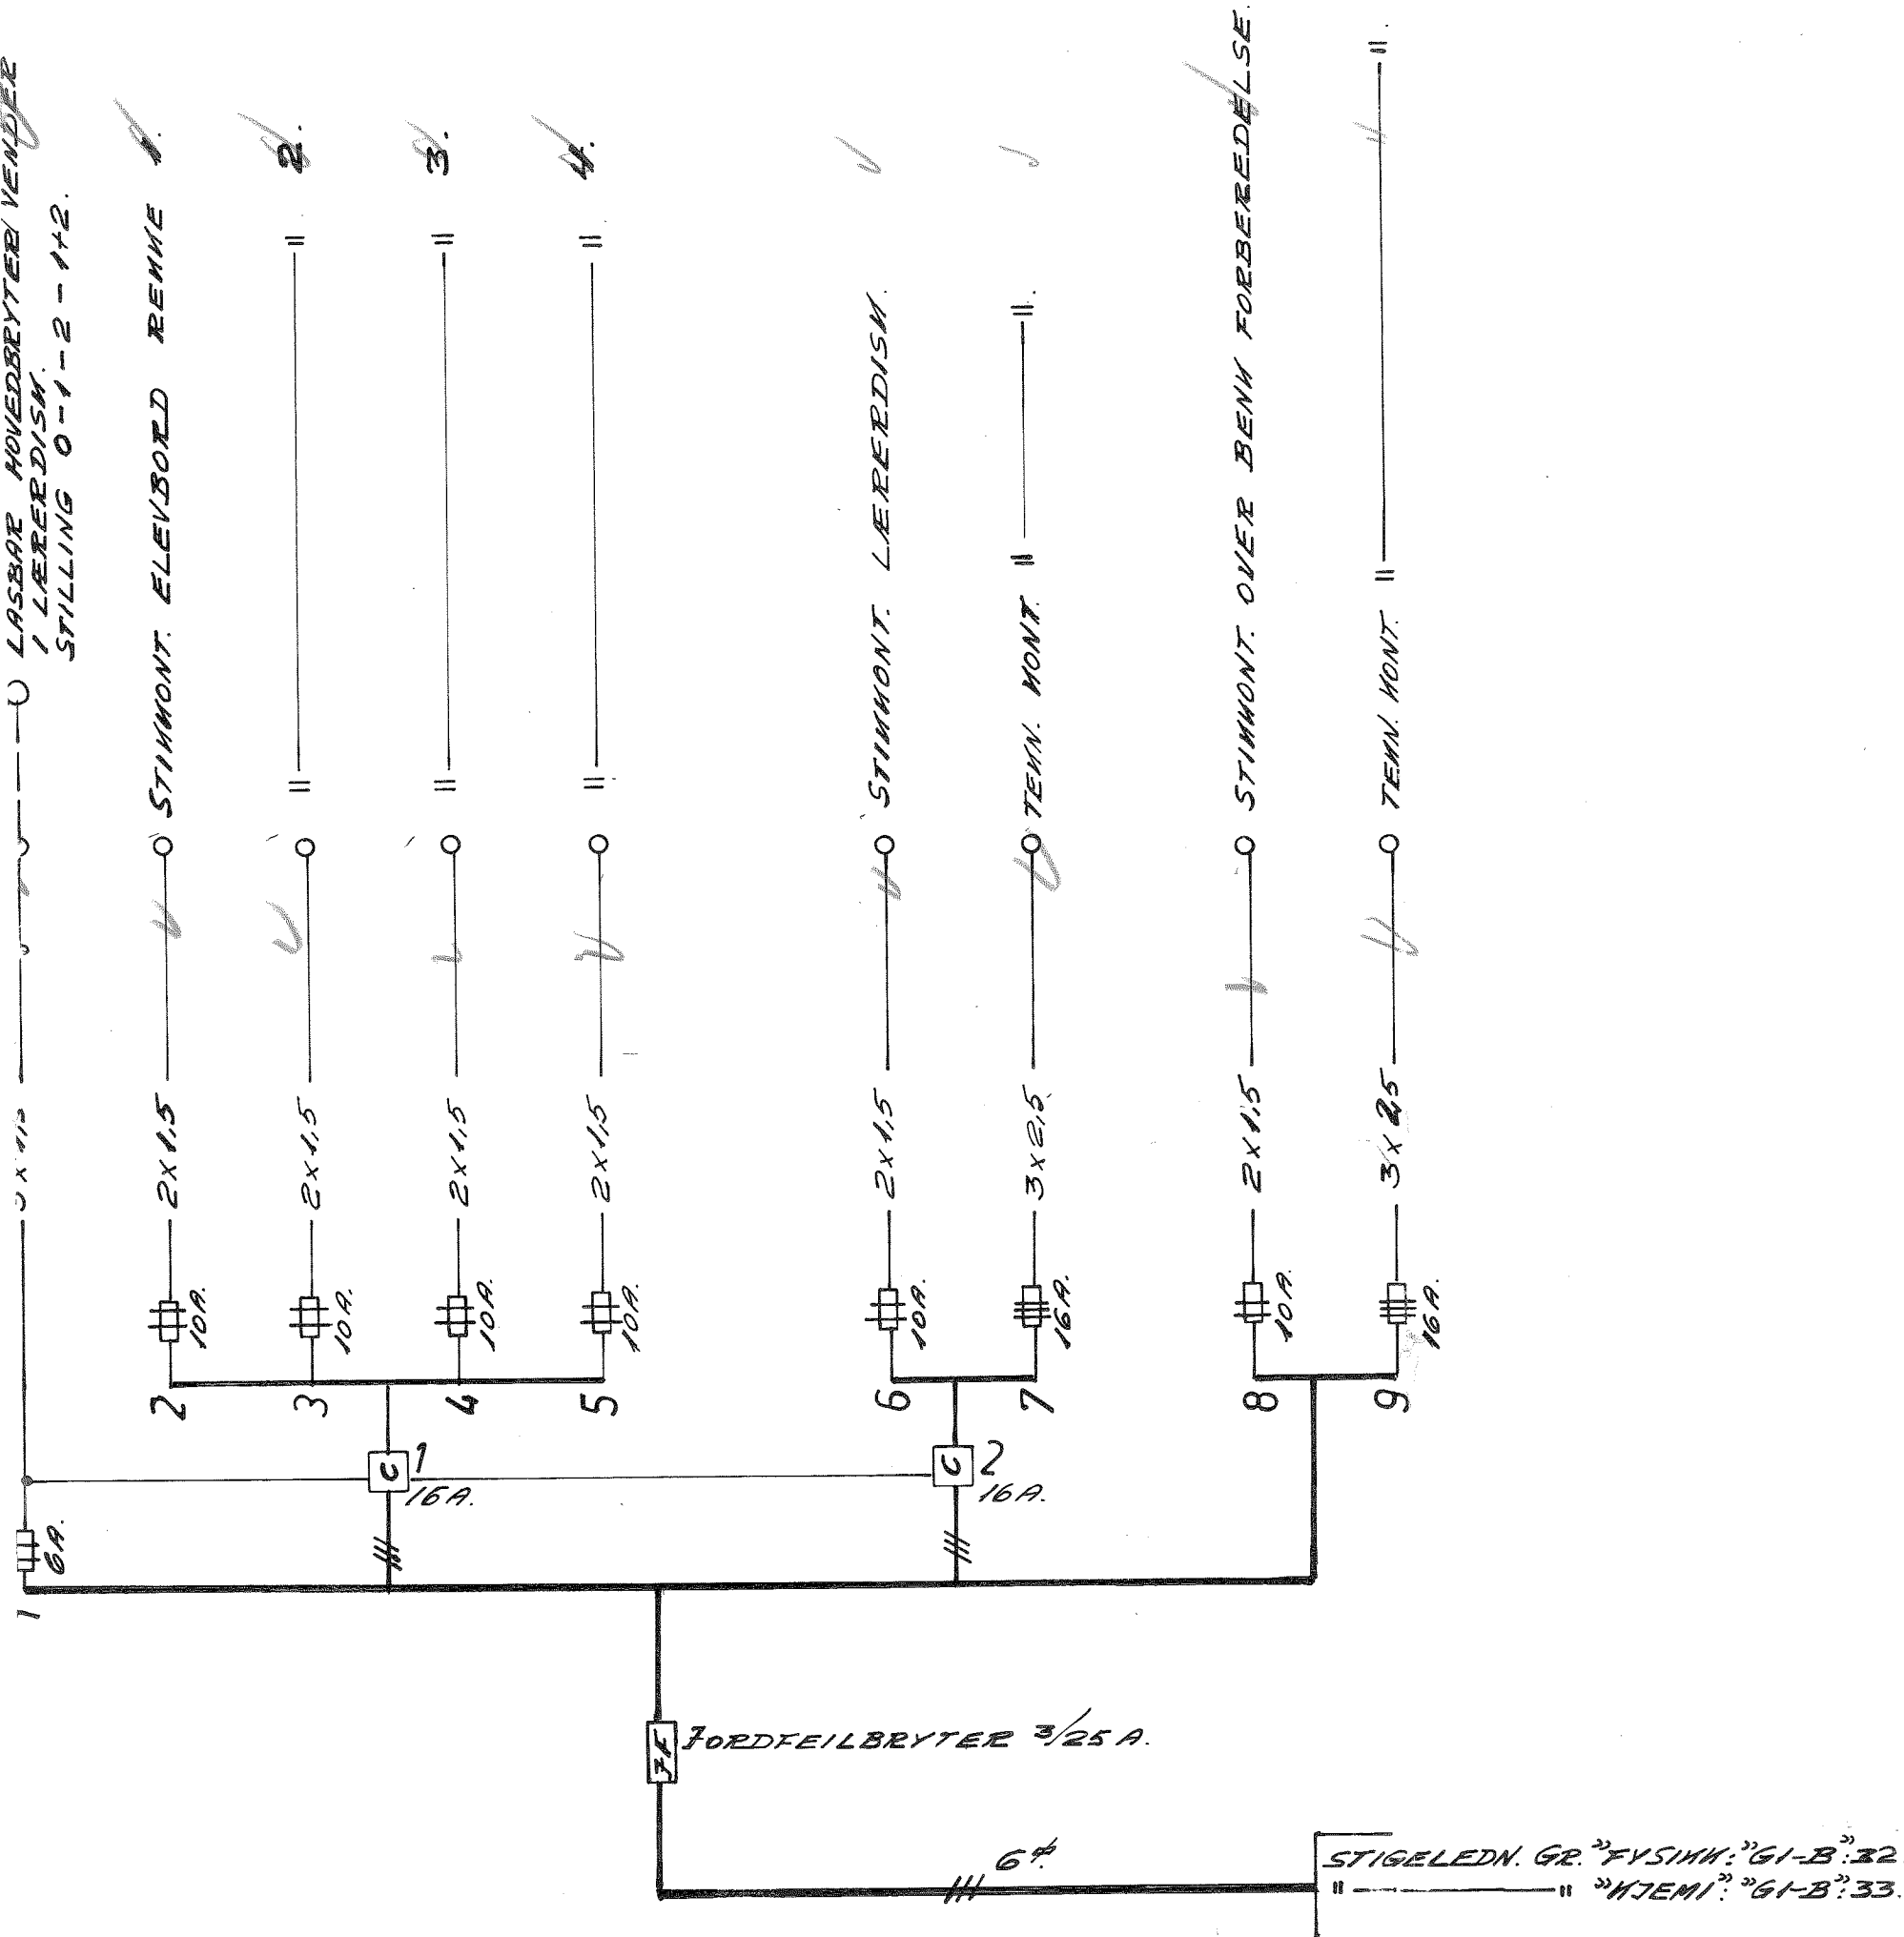

LASBAE HOVEDBRYTER/VENDER
I LÆREDISK.
STILLING 0-1-2-2-1+2.

ANBUDSTEGNING

Dato	Forandring	Forandret av	Kfr.
VIDEREGÅENDE SKOLE I HARAM, BRATVÅG.		Målestokk	Tegn. P.H. 06.09.78
		Måleenhet	Trac.
			Kfr.
ELEKTRISKE INSTALLASJONER.		Erstatning for:	
SKJEMA GR. "FYSIKK" OG "HJEMI"		Tegning nr. 286-45	
		Erstattet av:	
INGENIØR KARL KVALSUND RÅDGIVENDE INGENIØR I ELEKTRO KEISER WILHELMSGATE 50, ALESUND TLF. (071) 21 013 - 25 360			