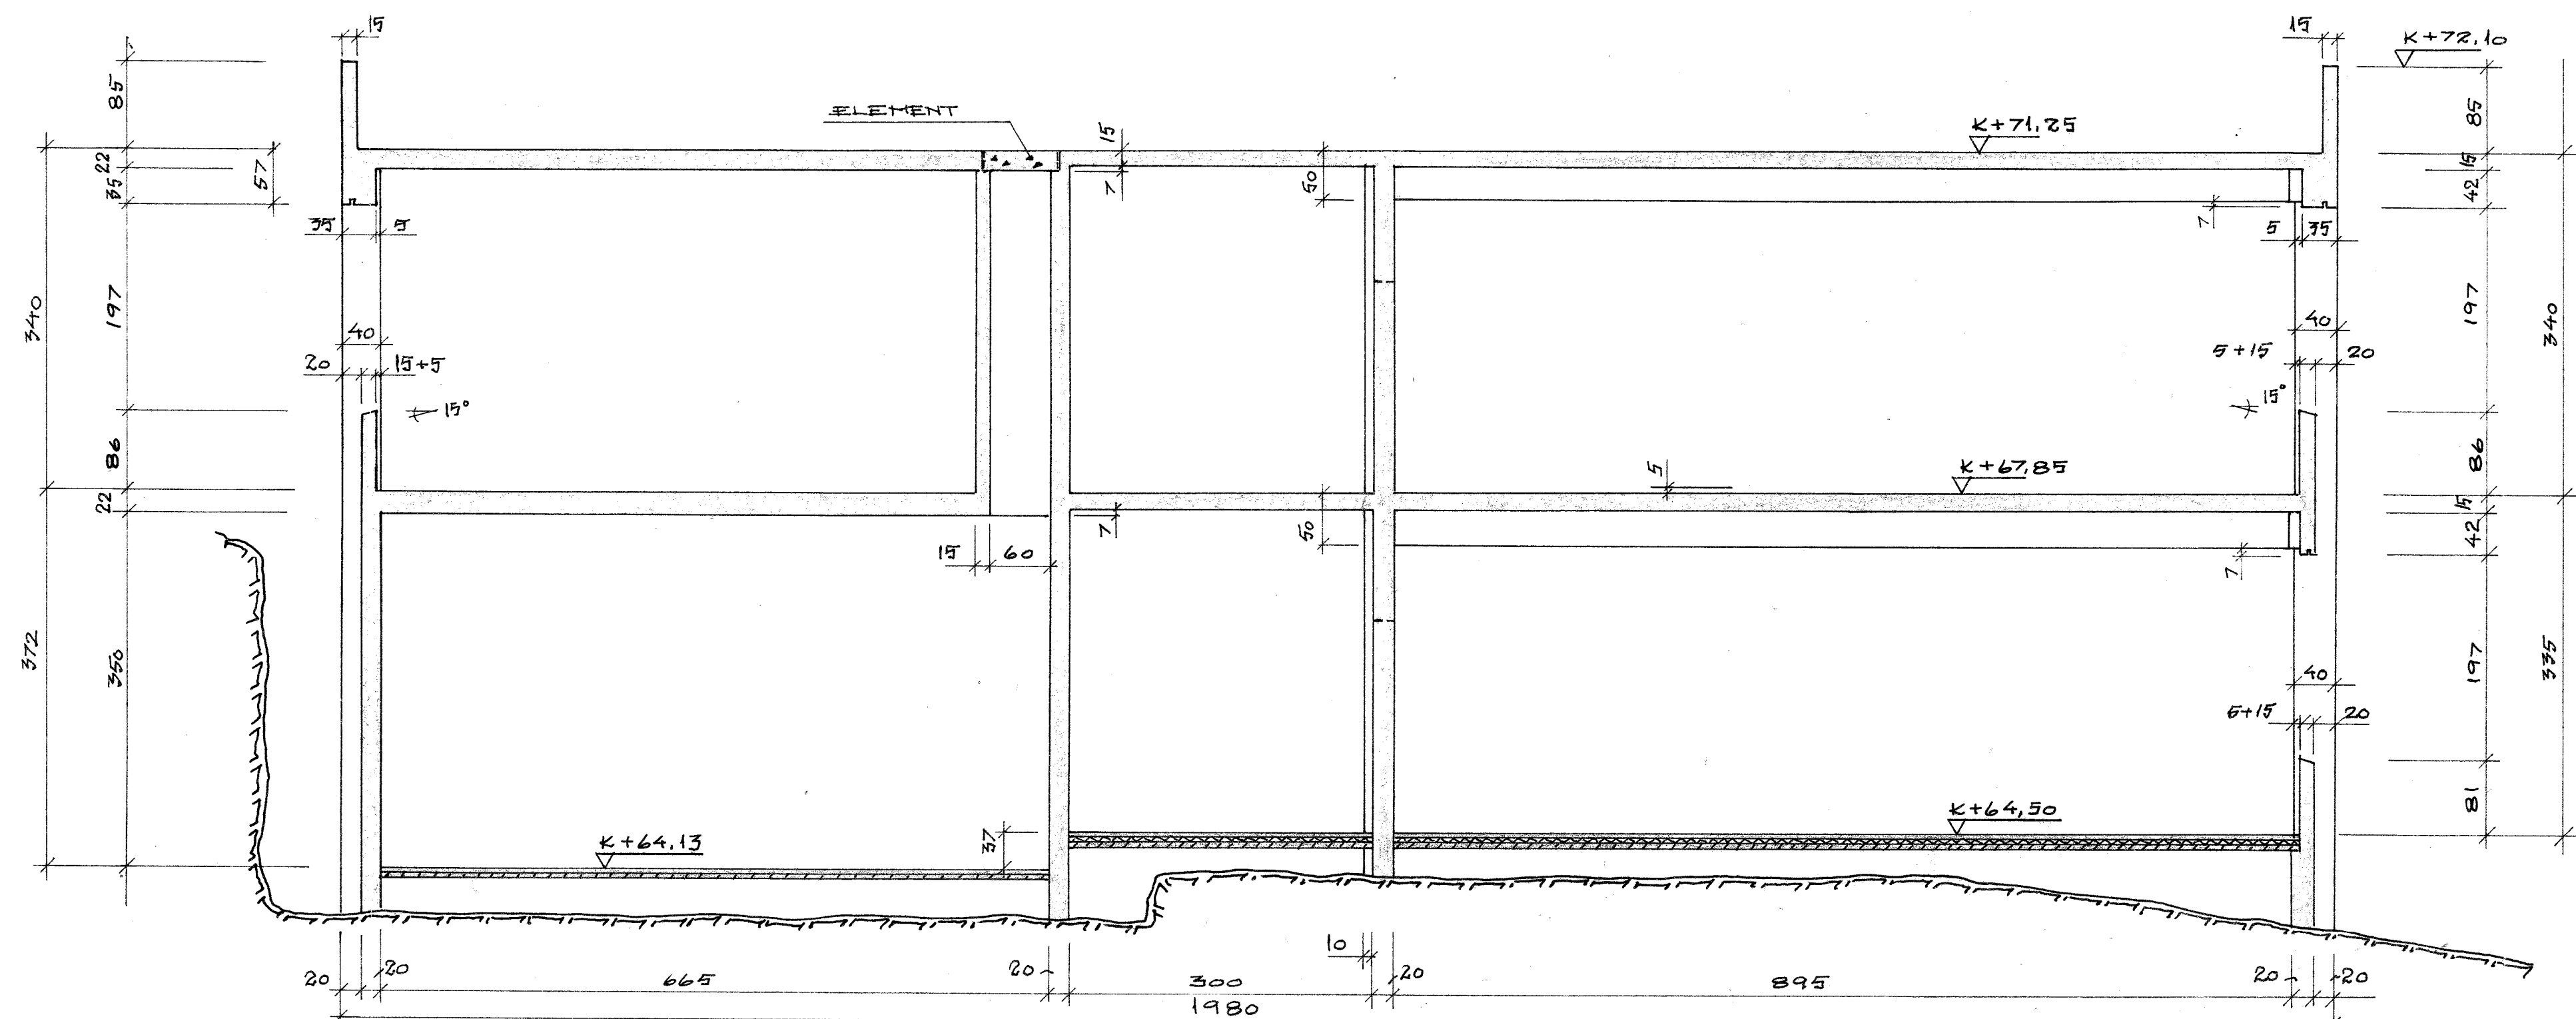

SNITT A-A 1:50

SNITT B-B 1:50

DETALJ 1 1:10

SOKKEL FOR MURSTEINVEGG 1:10 PÅ GOLV OVER KJELLER/1. ETASJE

SOKKEL FOR MURSTEINVEGG 1:10 PLATE PÅ MARK

VIDAREGÅANDE SKOLE I HARAM  
SNITT GYMNASBYGG

Dato 24.10.78	Konstr./Tegnet T. T.	Tracet	Målestokk 1:50
Kontroll	Stand.kontroll	Godkjent	
<b>SAM LORGEN</b> SIVILINGENIØR M.N.I.F. M.R.I.F. TLF. 22 496 ÅLESUND			Erstattet for: <b>870-021</b> Erstattet av:
Henviisning:		Beregning:	