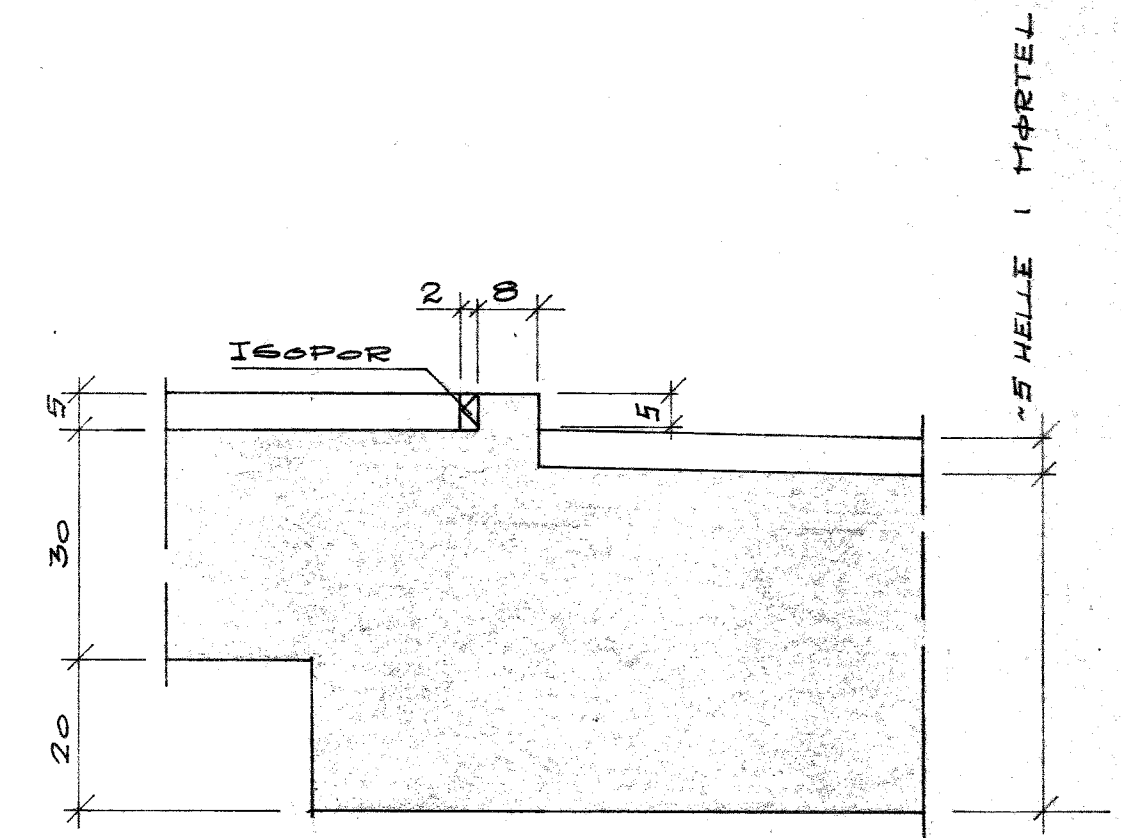

SNITT A-A 1:50

SNITT B-B 1:50

DETALJ 1 1:10

SOKKEL FOR MURSTEINVEGG 1:10 PÅ GOLV OVER KJELLER/1. ETASJE

SOKKEL FOR MURSTEINVEGG 1:10 PLATE PÅ MARK

VIDAREGÅANDE SKOLE I HARAM  
SNITT GYMNASBYGG

Dato 24.10.78	Konstr./Tegnet T. T.	Tracet	Målestokk 1:50
Kontroll	Stand.kontroll	Godkjent	
<b>SAM LORGEN</b> SIVILINGENIØR M.N.I.F. M.R.I.F. TLF. 22 496 ÅLESUND			Erstattet for: <b>870-021</b> Erstattet av:
Henviisning:		Beregning:	