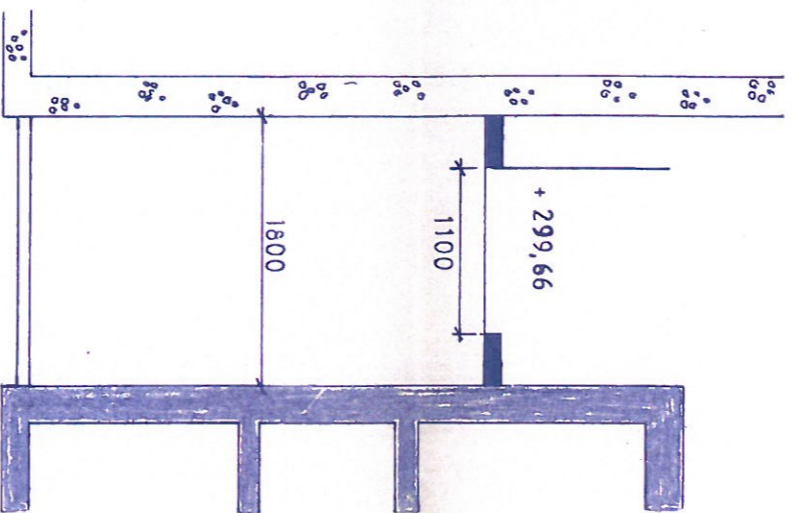

Inventory H  
 2,80 x 1,30 + 2,20

TOLGA/NORØ SYKEHJEM HEISEANLEGG		Målestokk 1:50	
INGENIØR JON HALLÅS RÅDGIVENDE INGENIØR ELEKTROTEKNIKK		Tegn 24.10.80	Ps. Ekeren
ST. OLAVSGT. 3. POSTBOKS 230. 2400 ELVERUM. TELEFON 12411		Trac.	
Erstatning for:		Kfr.	
836-01			
Erstatning av:			

1. ETASJE

MELLOM-STOPP

KJELLER