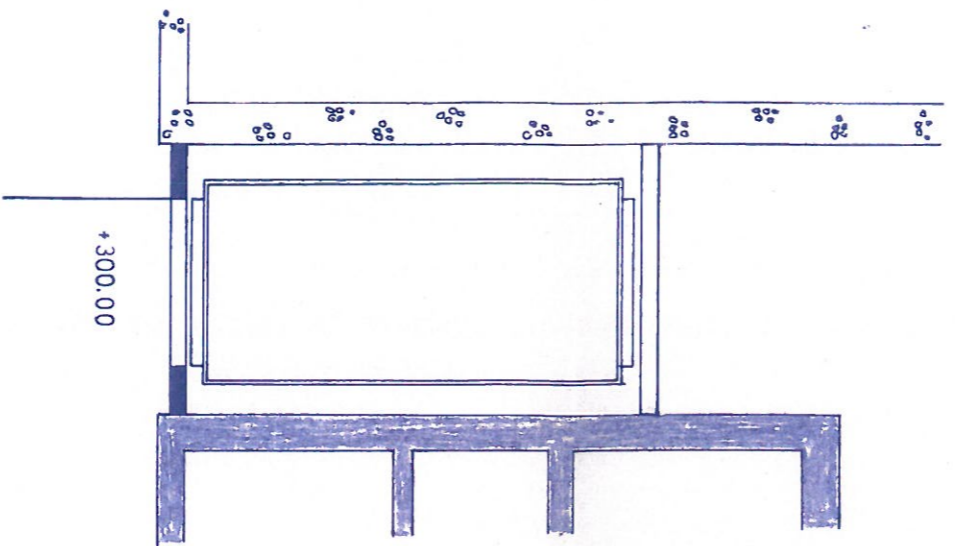

Inventory H  
 2,80 x 1,30 + 2,20

TOLGA/NORØ SYKEHJEM HEISEANLEGG		Målestokk 1:50	
INGENIØR JON HALLÅS RÅDGIVENDE INGENIØR ELEKTROTEKNIKK		Tegn 24.10.80	Ps. Ekeren
ST. OLAVSGT. 3. POSTBOKS 230. 2400 ELVERUM. TELEFON 12411		Trac.	
Erstatning for:		Kfr.	
836-01			
Erstatning av:			

1. ETASJE

MELLOM-STOPP

KJELLER