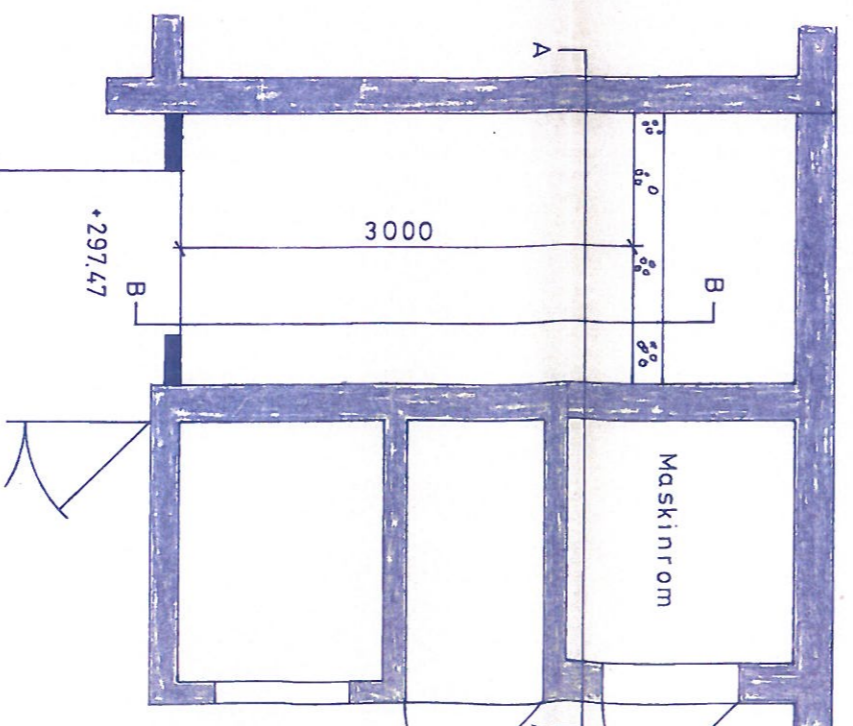

Inventory H  
 2,80 x 1,30 + 2,20

TOLGA/NORØ SYKEHJEM HEISEANLEGG		Målestokk 1:50	
INGENIØR JON HALLÅS RÅDGIVENDE INGENIØR ELEKTROTEKNIKK		Tegn 24.10.80	Ps. Ekeren
ST. OLAVSGT. 3. POSTBOKS 230. 2400 ELVERUM. TELEFON 12411		Trac.	
Erstatning for:		Kfr.	
836-01			
Erstatning av:			

1. ETASJE

MELLOM-STOPP

KJELLER