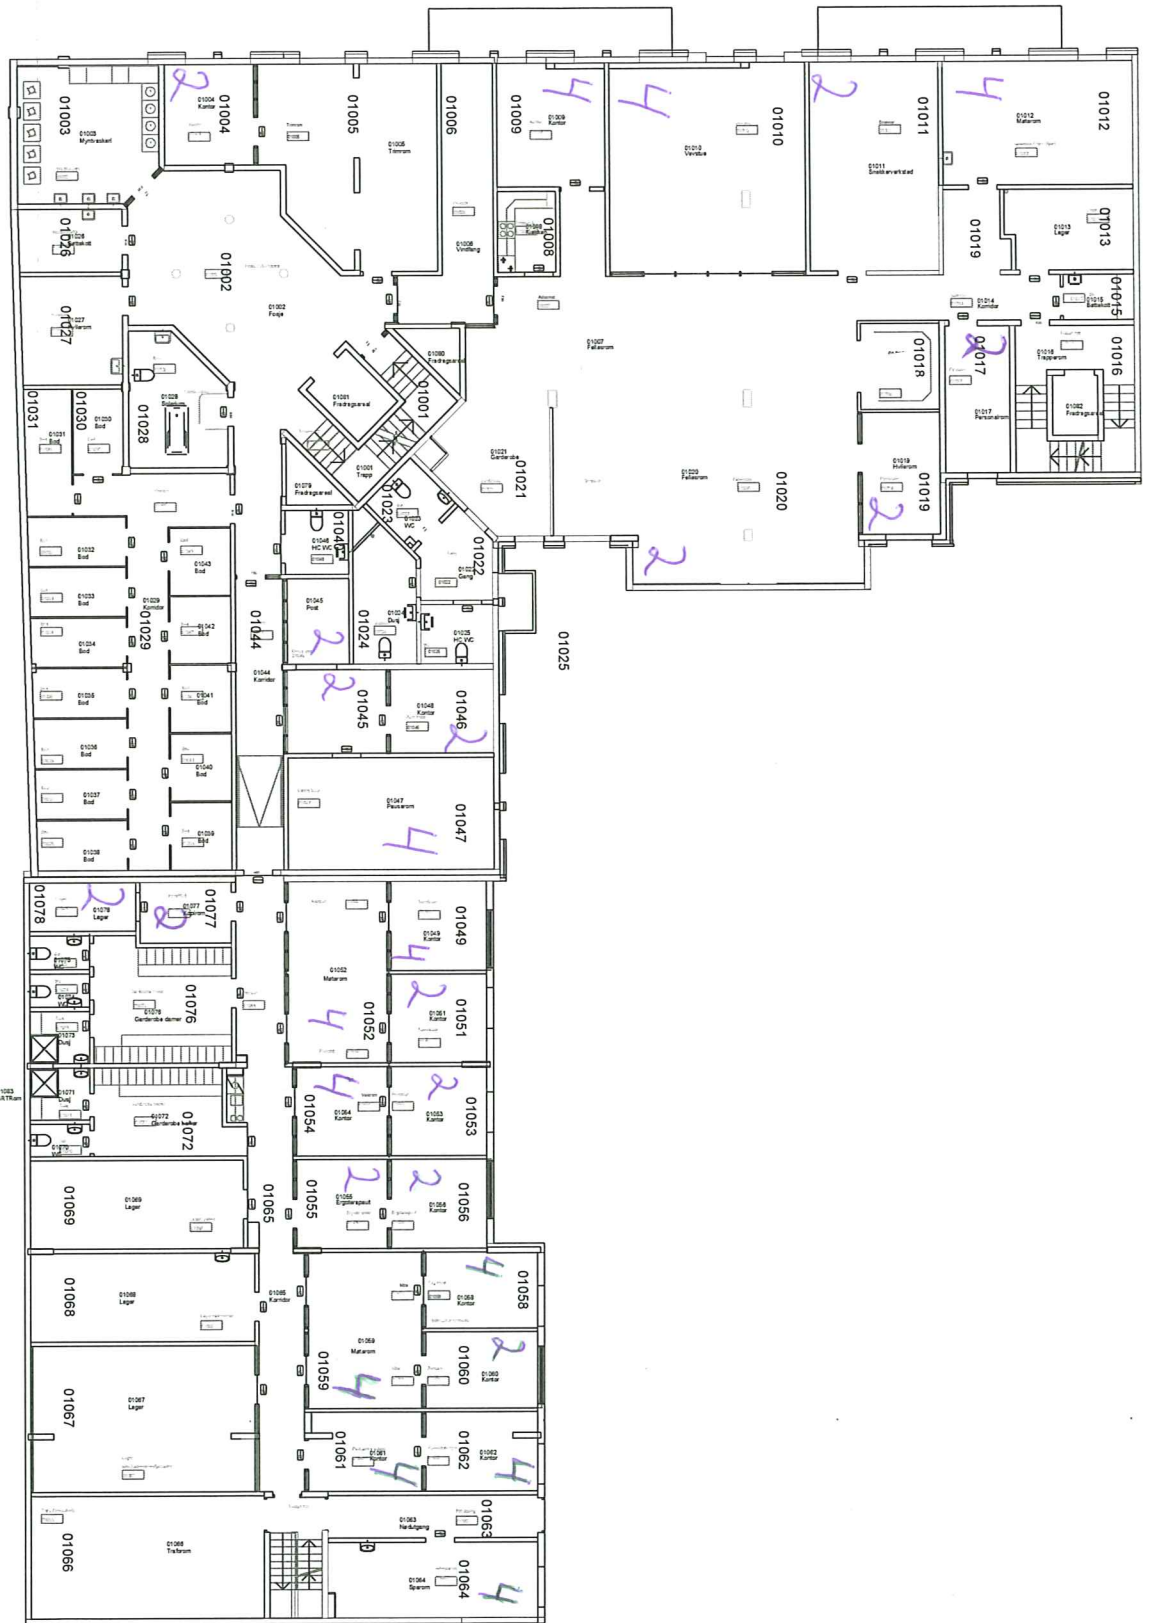

Plan 1	0072 Bygg A
Heracleum	
Planlegging	TROMSØ KOMMUNE
	Elendrom Bygg
	Rådhusgata 2, 9295 Tromsø
	Tlf. 777 90 000

TEGNEN	(000) 000
MA	1:180
DATO	24.01.2012
SDN	NN
	SAVITVAER

Plan U
0072 Bygg A
Heracleum
TROMSØ KOMMUNE
Elendøem Bygg
Rådhusgata 2, 9299 Tromsø
Tlf. 777 90 000

TROMSØ
(000) 000
MÅL
1:150
Dato 24.01.2013
SDR
NN
JOMHARTVY