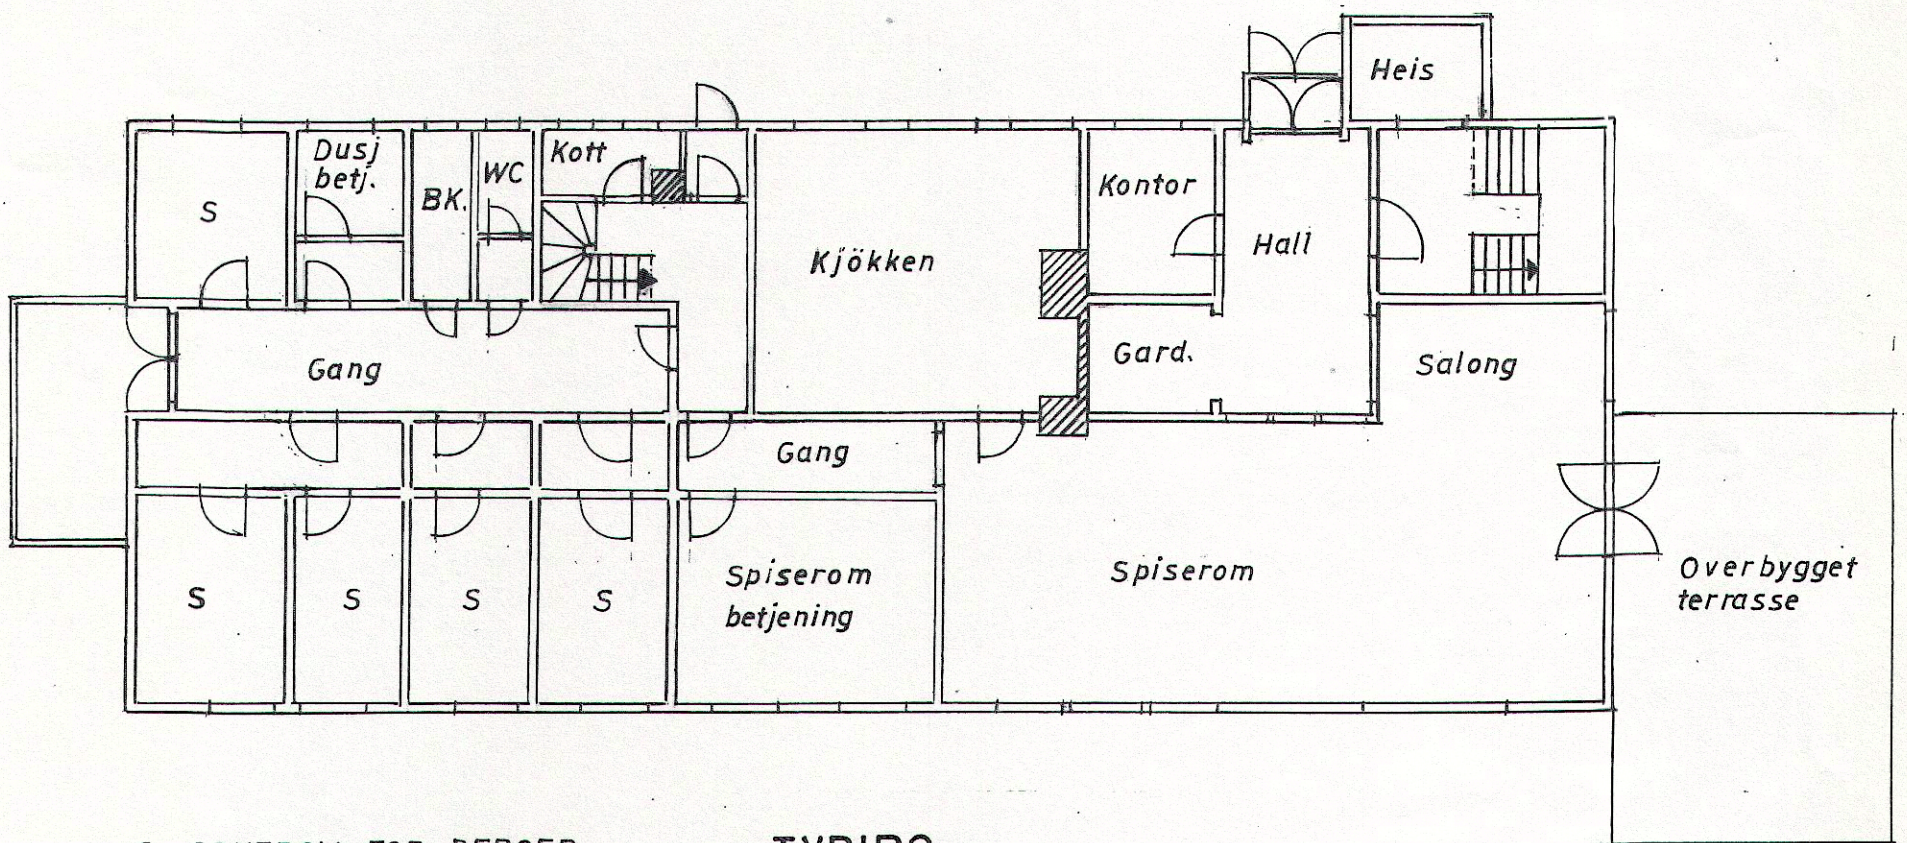

TYRIBO
KJELLER M. 1:200 -87

S = SOVEROM FOR BEBOER

TYRIBO
1. ETASJE M. 1:200 -87

S = SOVEROM FOR BEBOER

TYRIBO
2. ETASJE M. 1:200 -87