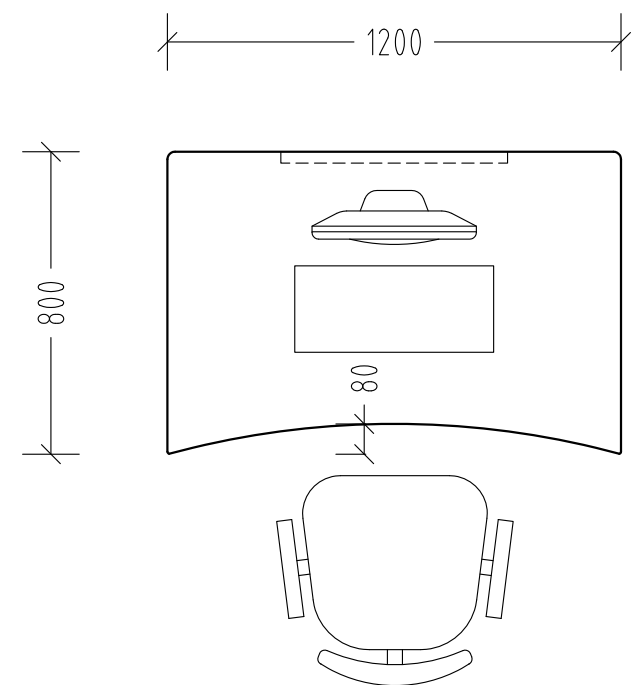

Plan Arbeidsbord Basismodell

Utsparing for  
kabelføring iflg  
leverandørens  
spesifikasjoner

Plan Arbeidsbord Cati

Avrundede  
hjørner

Plan Arbeidsbord student

REV -	06.09.13	Utsendelse innkjøpspakker	Tegn.av	KBG	Kontr.av	DK
REV			Tegn.av		Kontr.av	
REV			Tegn.av		Kontr.av	
REV			Tegn.av		Kontr.av	