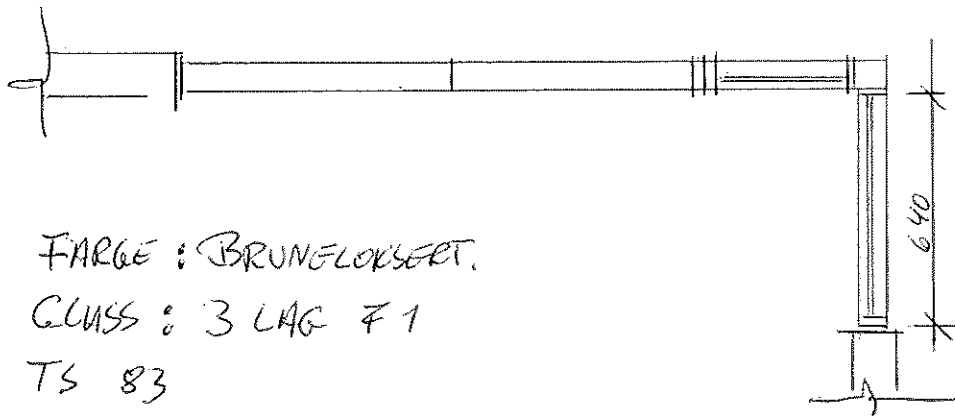

NES SKOLE

Tegning viser ca. mål og bør kontrolleres av tilbyder.

FARGE : BRUNFLOKSEFT.
GLASS : 3 LAG 71
TS 83
HØRNE LØSNING