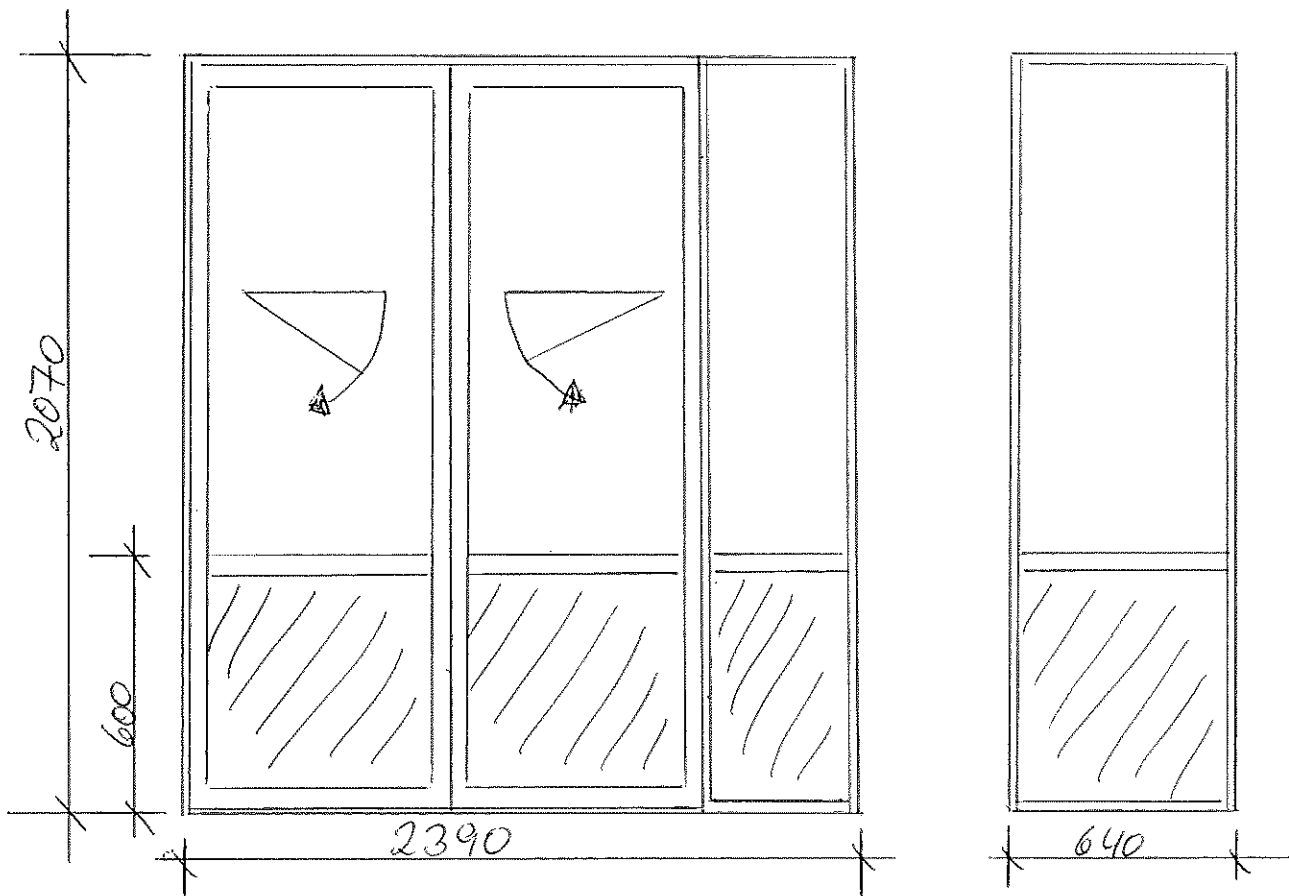

NES SKOLE

Tegning viser ca. mål og bør kontrolleres av tilbyder.

FARGE : BRUNFLOKSEFT.
GLASS : 3 LAG 71
TS 83
HØRNE LØSNING