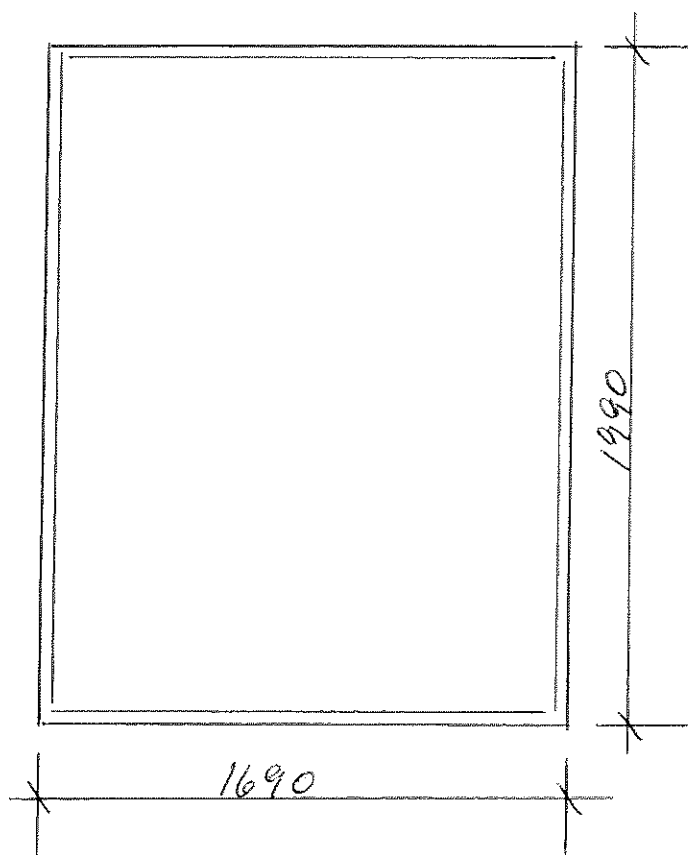

KIRKESKOLEN

Tegning viser ca. mål og bør kontrolleres av tilbyder.

SETT UTENFRA.

2 STK.

ALU. DØR.
FARGE: RAL 9010

KIRKESKOLEN

Tegning viser ca. mål og bør kontrolleres av tilbyder.

6 STK