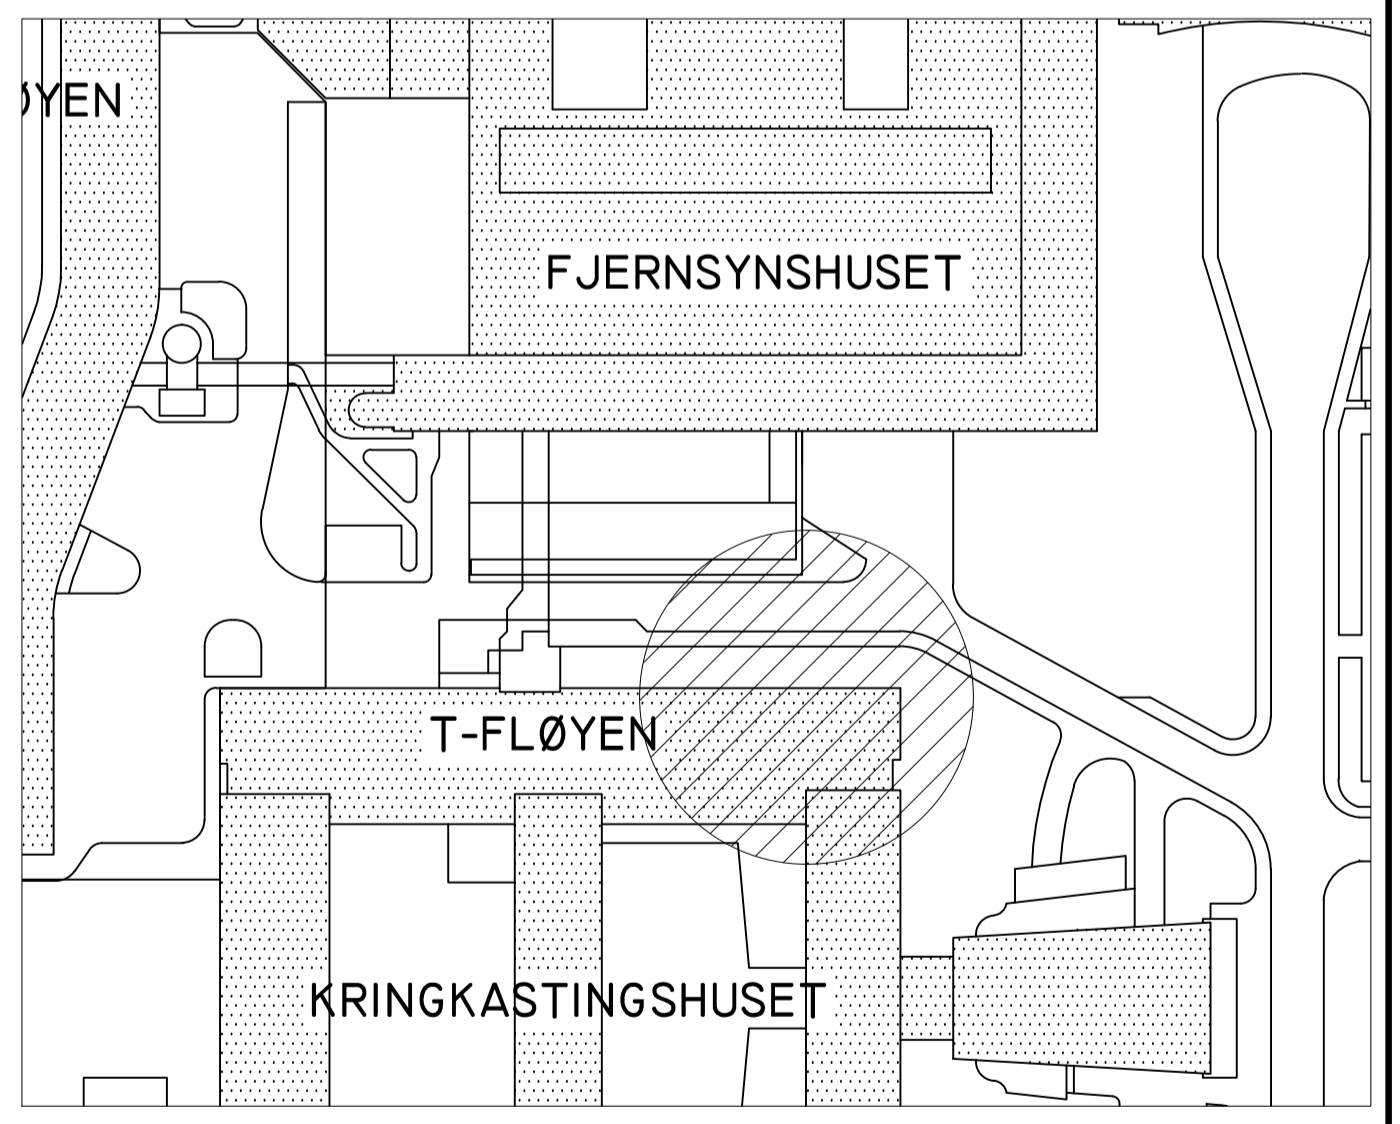

### SYMBOLFORKLARING

NYTT NØDSTRØMSAGGREGAT	Tegning nr.	E41.Kj.00	Rev.	-
Føringsveier	Status	Foreløpig		

Rev.	Dato	Foreløpig	Revideringen gjelder	Nr.	VSK	PLAR	PLAR
-	15.03.13	Foreløpig					
NRK				Tegnet av VSK		Saksbehandler VSK	
KJELLER T-FLØY NYTT NØDSTRØMSAGGREGAT				Sidemannsktr. PLAR		Oppdragsansvarlig PLAR	
Føringsveier				Fag RIE		Målestokk A1: 1:100	
				Dato 11.02.2013			
COWI				Oppdragsnr. 134576		Status Foreløpig	
				Tegning nr. E41.Kj.00		Rev. -	