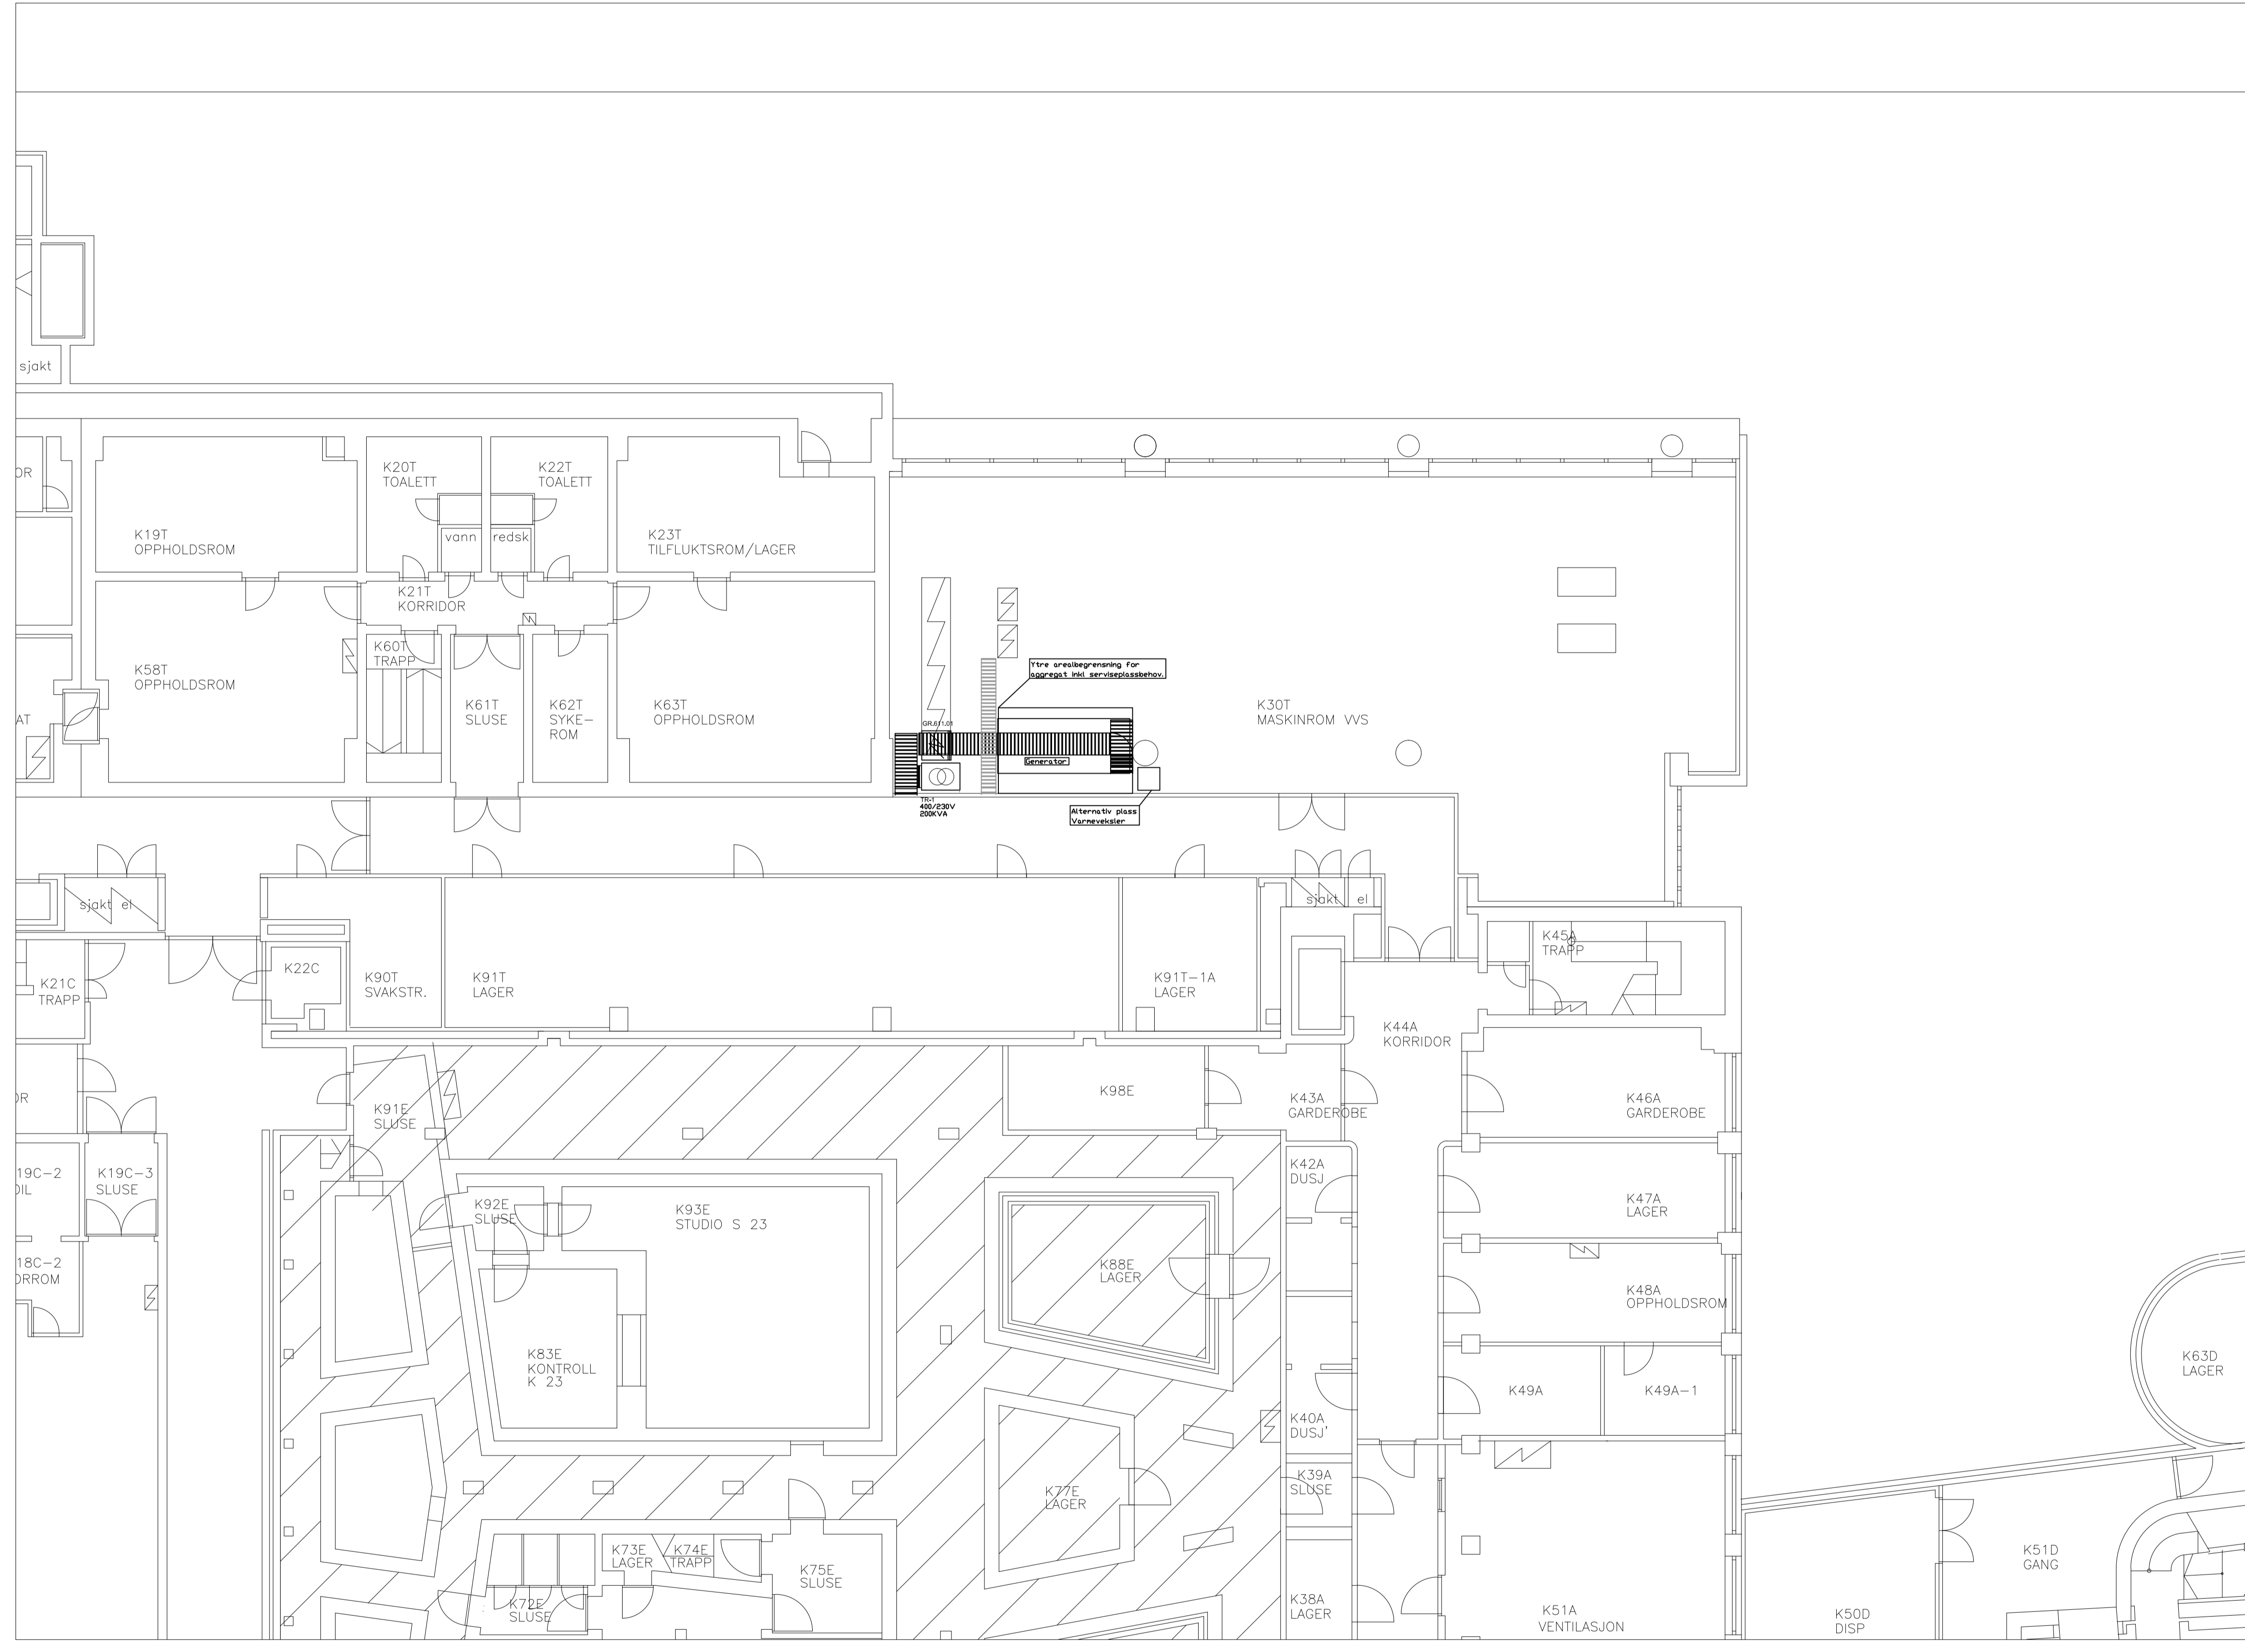

### SYMBOLFORKLARING

NYTT NØDSTRØMSAGGREGAT	Tegning nr.	E41.Kj.00	Rev.	-
Føringsveier	Status	Foreløpig		

Rev.	Dato	Foreløpig	Revideringen gjelder	Nr.	VSK	PLAR	PLAR
-	15.03.13	Foreløpig					
NRK				Tegnet av VSK		Saksbehandler VSK	
KJELLER T-FLØY NYTT NØDSTRØMSAGGREGAT				Sidemannsktr. PLAR		Oppdragsansvarlig PLAR	
Føringsveier				Fag RIE		Målestokk A1: 1:100	
				Dato 11.02.2013			
COWI				Oppdragsnr. 134576		Status Foreløpig	
				Tegning nr. E41.Kj.00		Rev. -	