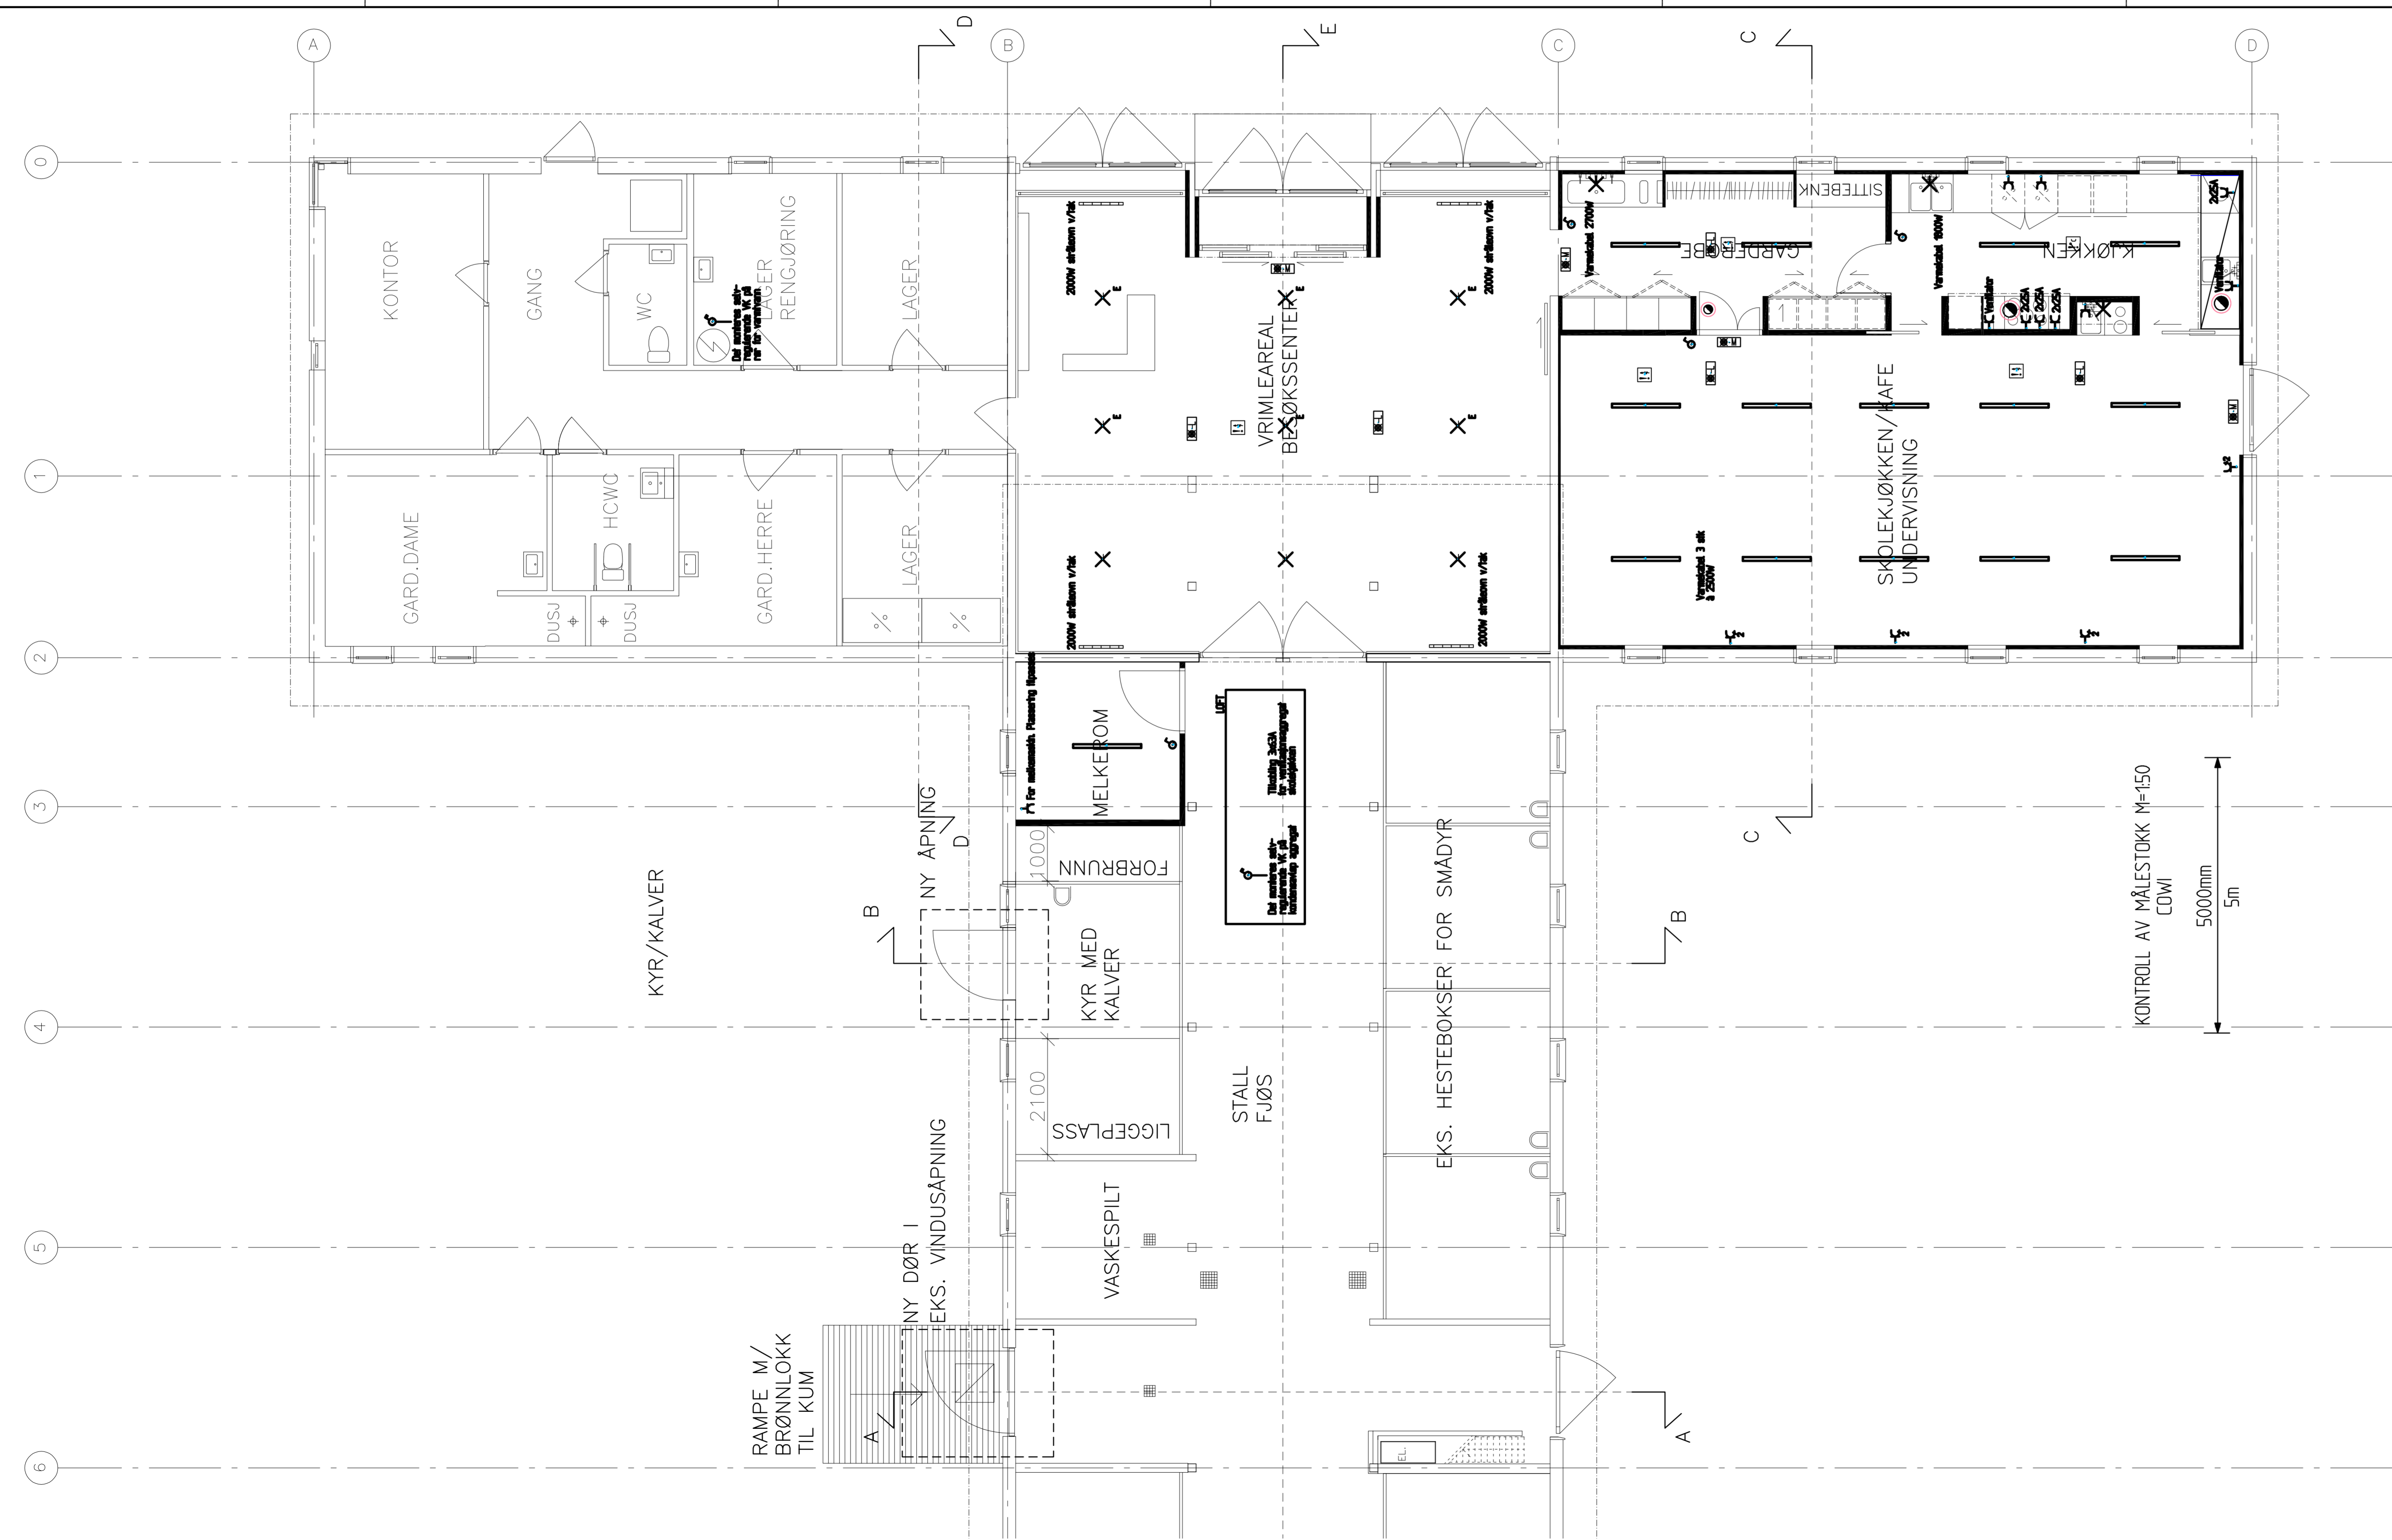

Format: A10 - Filnavn: O:\13\520\13520\BIB113_Plan1-ETG_DEL_2_Plan_Elektr_2013\13520_Plan_Elektr_2013\13520_Plan_Elektr_2013.dwg - Plott: 06.05.2013 15:58

PLAN 1-ETG DEL 2 VVS ANLEGG		TEGN.NR. V-100-2	INDEKS *
RETTELSE		DATE	SIGN
PLAN 1-ETG DEL 2 RIE ELEKTRO		TEGN.NR. E-01-02	INDEKS *
PROSJEKTERENDE:			
Fag:	Foretak:	Til:	Fac:
RE	COWI AS	02694	-
Norsk Folkemuseum			
BESOKSSENTER BYGDØ KONGSGÅRD		Gnr/Bnr:	
BYGDØVEIEN 52, 0287 OSLO			
TITTEL PLAN 1-ETG DEL 2 RIE ELEKTRO		DATE: 06.05.2013	
		MÅL: 1:50	
		TEGN.: AT	
		SIGN.: AT	
		KONTR.: -	
FASE ANBUDEFASE			
PROSJEKT NR. 139775	TEGN. NR. E-01-02	INDEKS REV.	