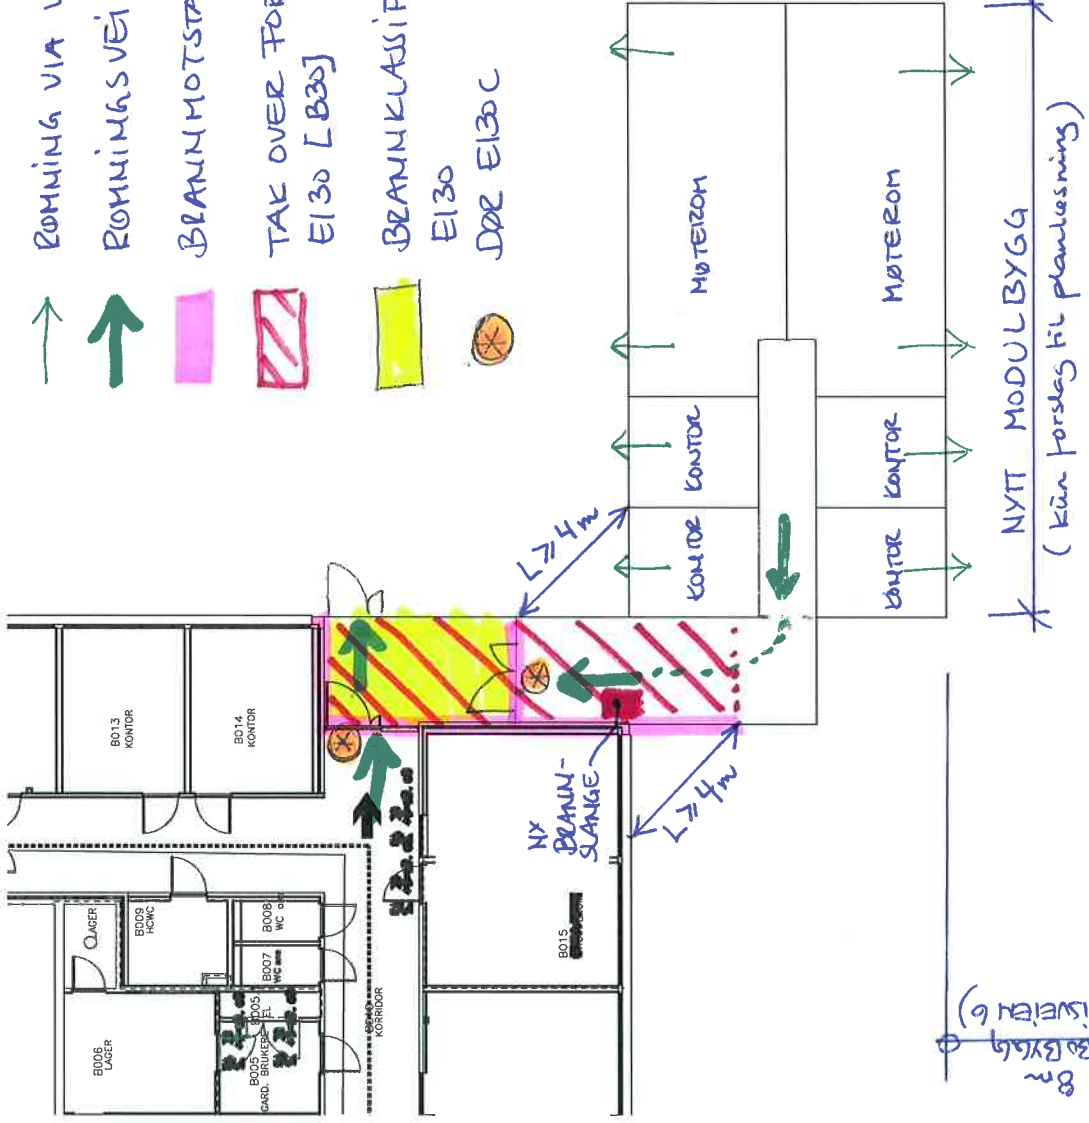

NYTT MODULBYGG M/ FORBINDELSESGANG

TEGN FORKLARING

- ROMNING VIA VINDU
- ROMNING VIA VEI
- BRANNMOTSTAND EI30 [B30]
- TAK OVER FORBINDELSESGANG: EI30 [B30]
- BRANNKLASSIFISERT KORRIDOR/SLUSE EI30
- DØR EI30 C

Bygg 60

RISIKOKLASSE 2
 BRANNKLASSE 1
 BRANNALARMLEGG KAT. 2
 LEDESYSTEM
 BRANNSLANGE

BRANNSKISSE - FORSLAG TIL MULIG LØSNING (M=1:200)

(SOM BRANNTEKNISK ER GUNSTIG)