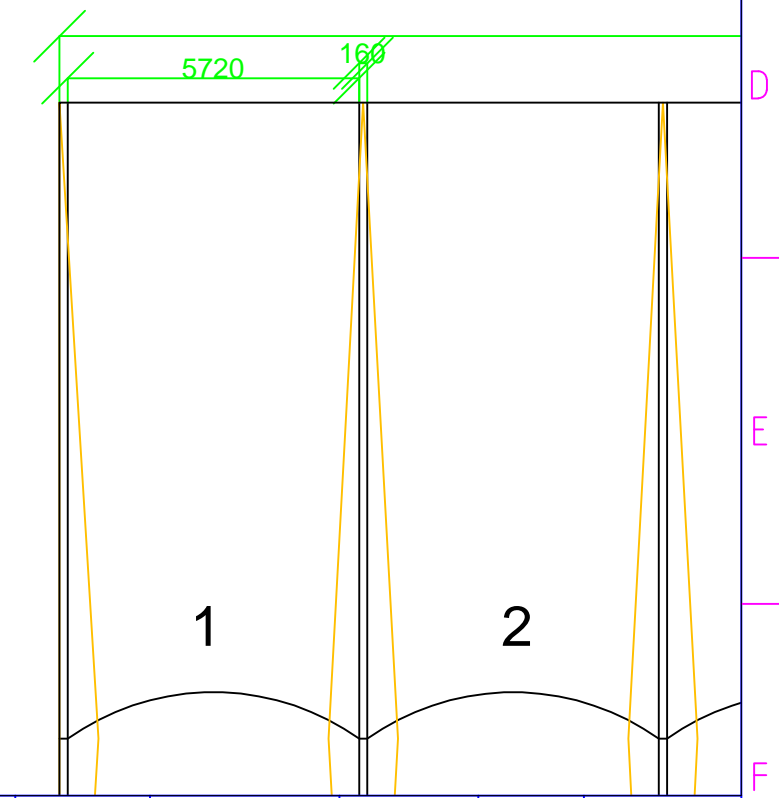

UTKAST

| | | | | | |
|------------------------------------|------------------------------|--------------------|---------------------------|---------------------|--------------------------|
| Konstruert av Andr  R. Jakobsen | Opprettet Dato 17/04/2013 | Endret av Andre | Endret Dato 18/04/2013 | Status/Rev Rev 1 | Filnavn: NSB Bod .dwg |
| | | | | | |
| NSB Bod  | | | | M lestokk 1:X | Ark 1 av X |