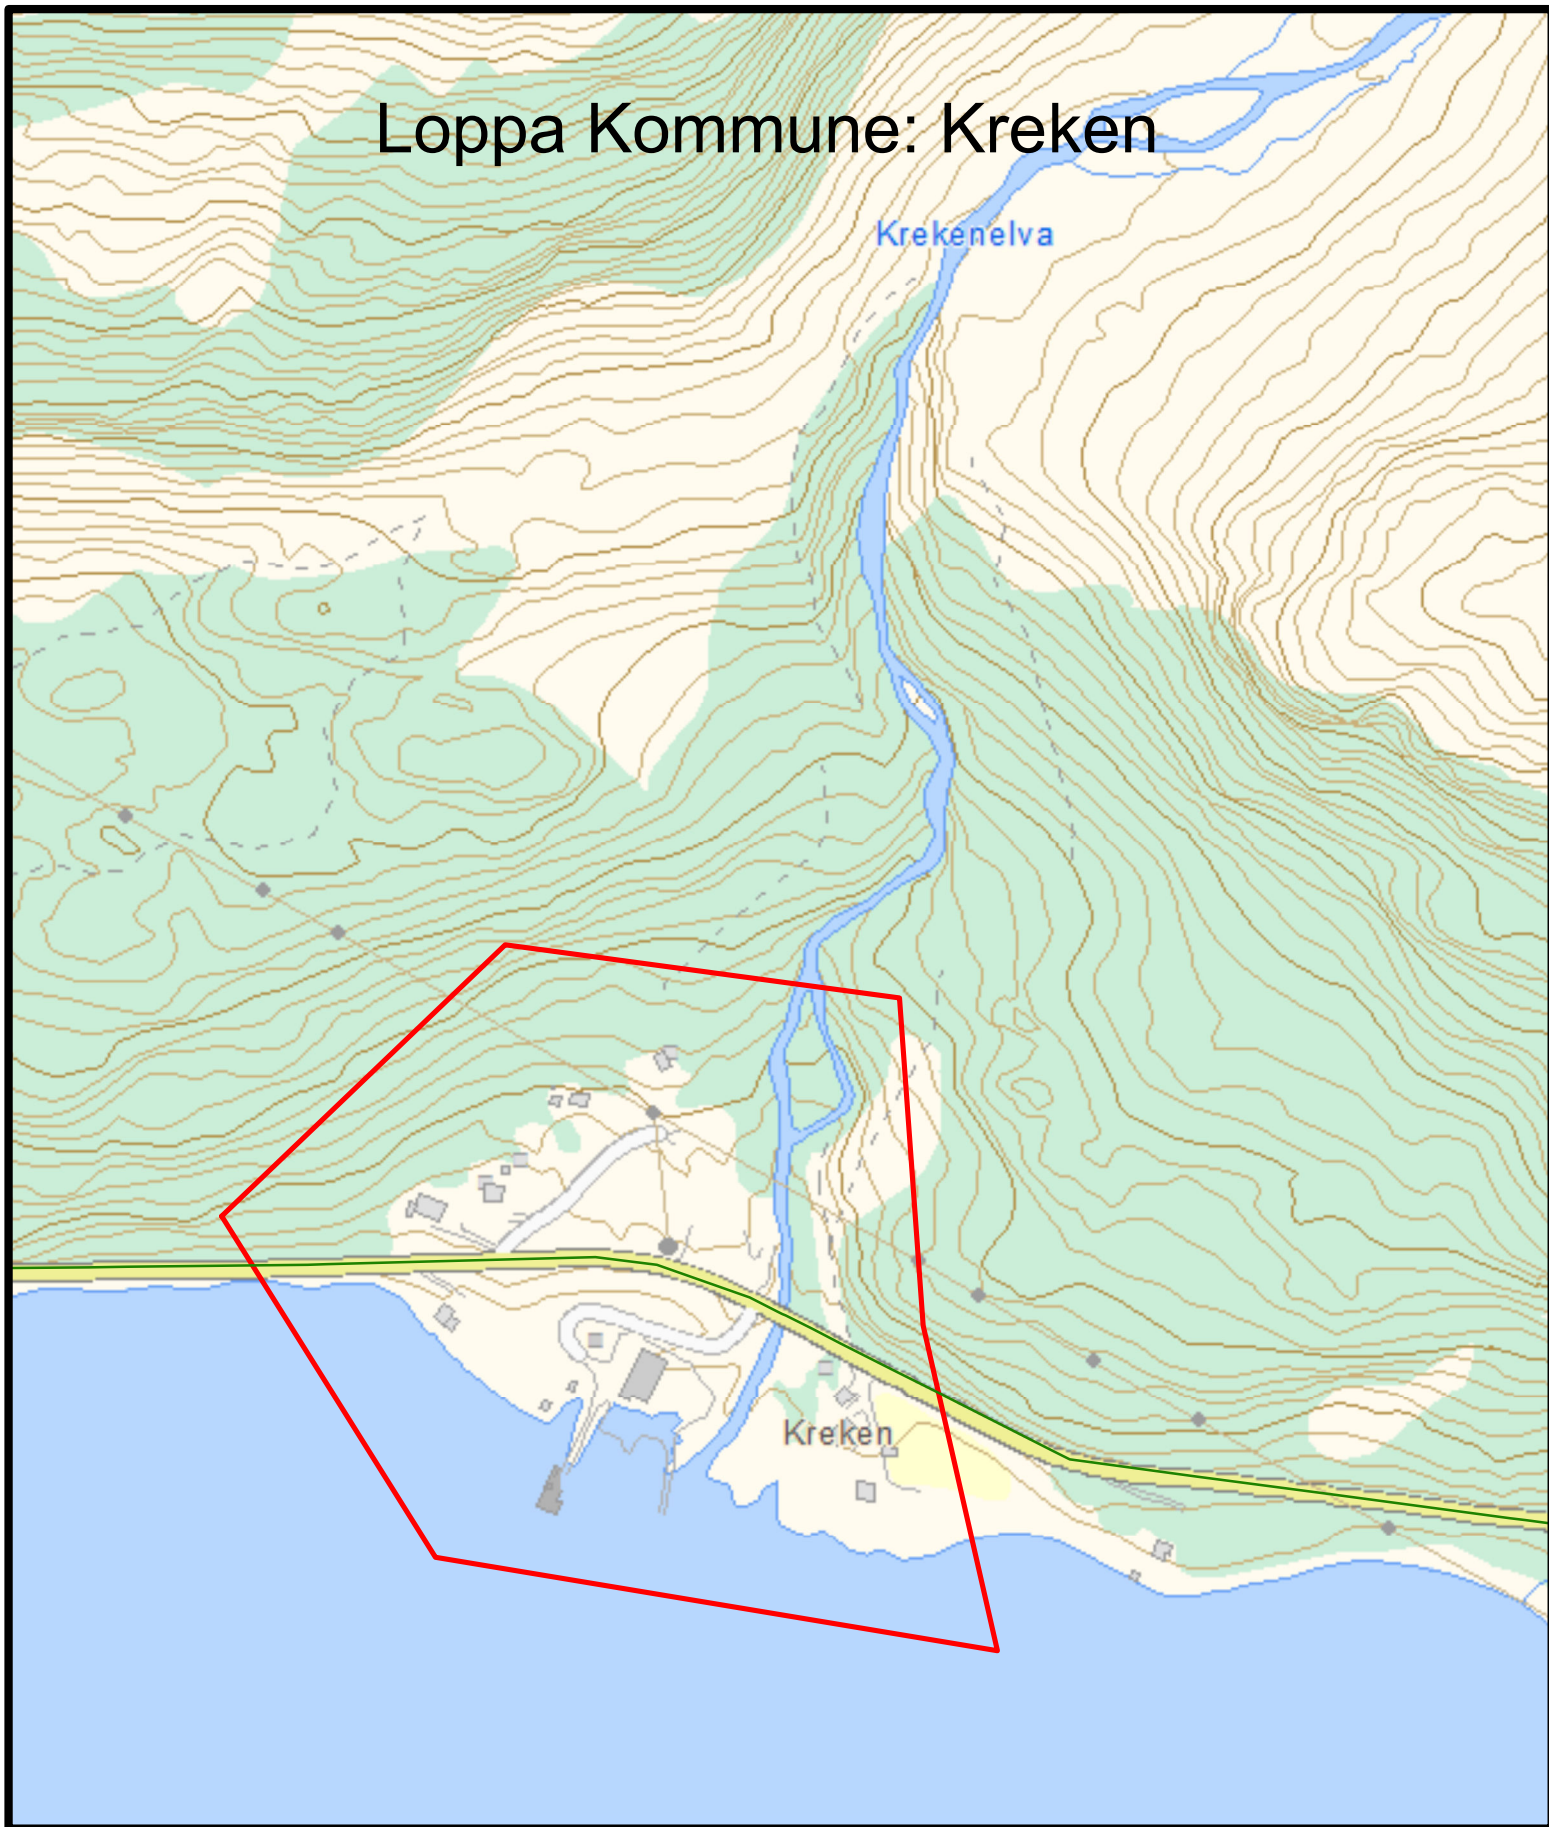

Loppa Kommune: Bergsfjord

Kartleggingsområde

Loppa Kommune: Øksfjord

Kartleggingsområde

Loppa Kommune: Sør - Tverrfjord

teidet

Skjånesgrunnen

delva

Sør-Tverrfjord

Bårtnafvuotna

Steinneset

Sør-Tverrfjorden

Anderselva

Andersdalen

Kollaren

x 287

N

Kartleggingsområde

Loppa Kommune: Nuvsvåg

N

Kartleggingsområde

Loppa Kommune: Langfjordhamn

Kartleggingsområde

0 0,5 1 km

Loppa Kommune: Kreken

Kartleggingsområde

0 0,2 0,4 km

Loppa Kommune: Ingaelva og Øyra - Seivika

Kartleggingsområde

0 0,25 0,5 km