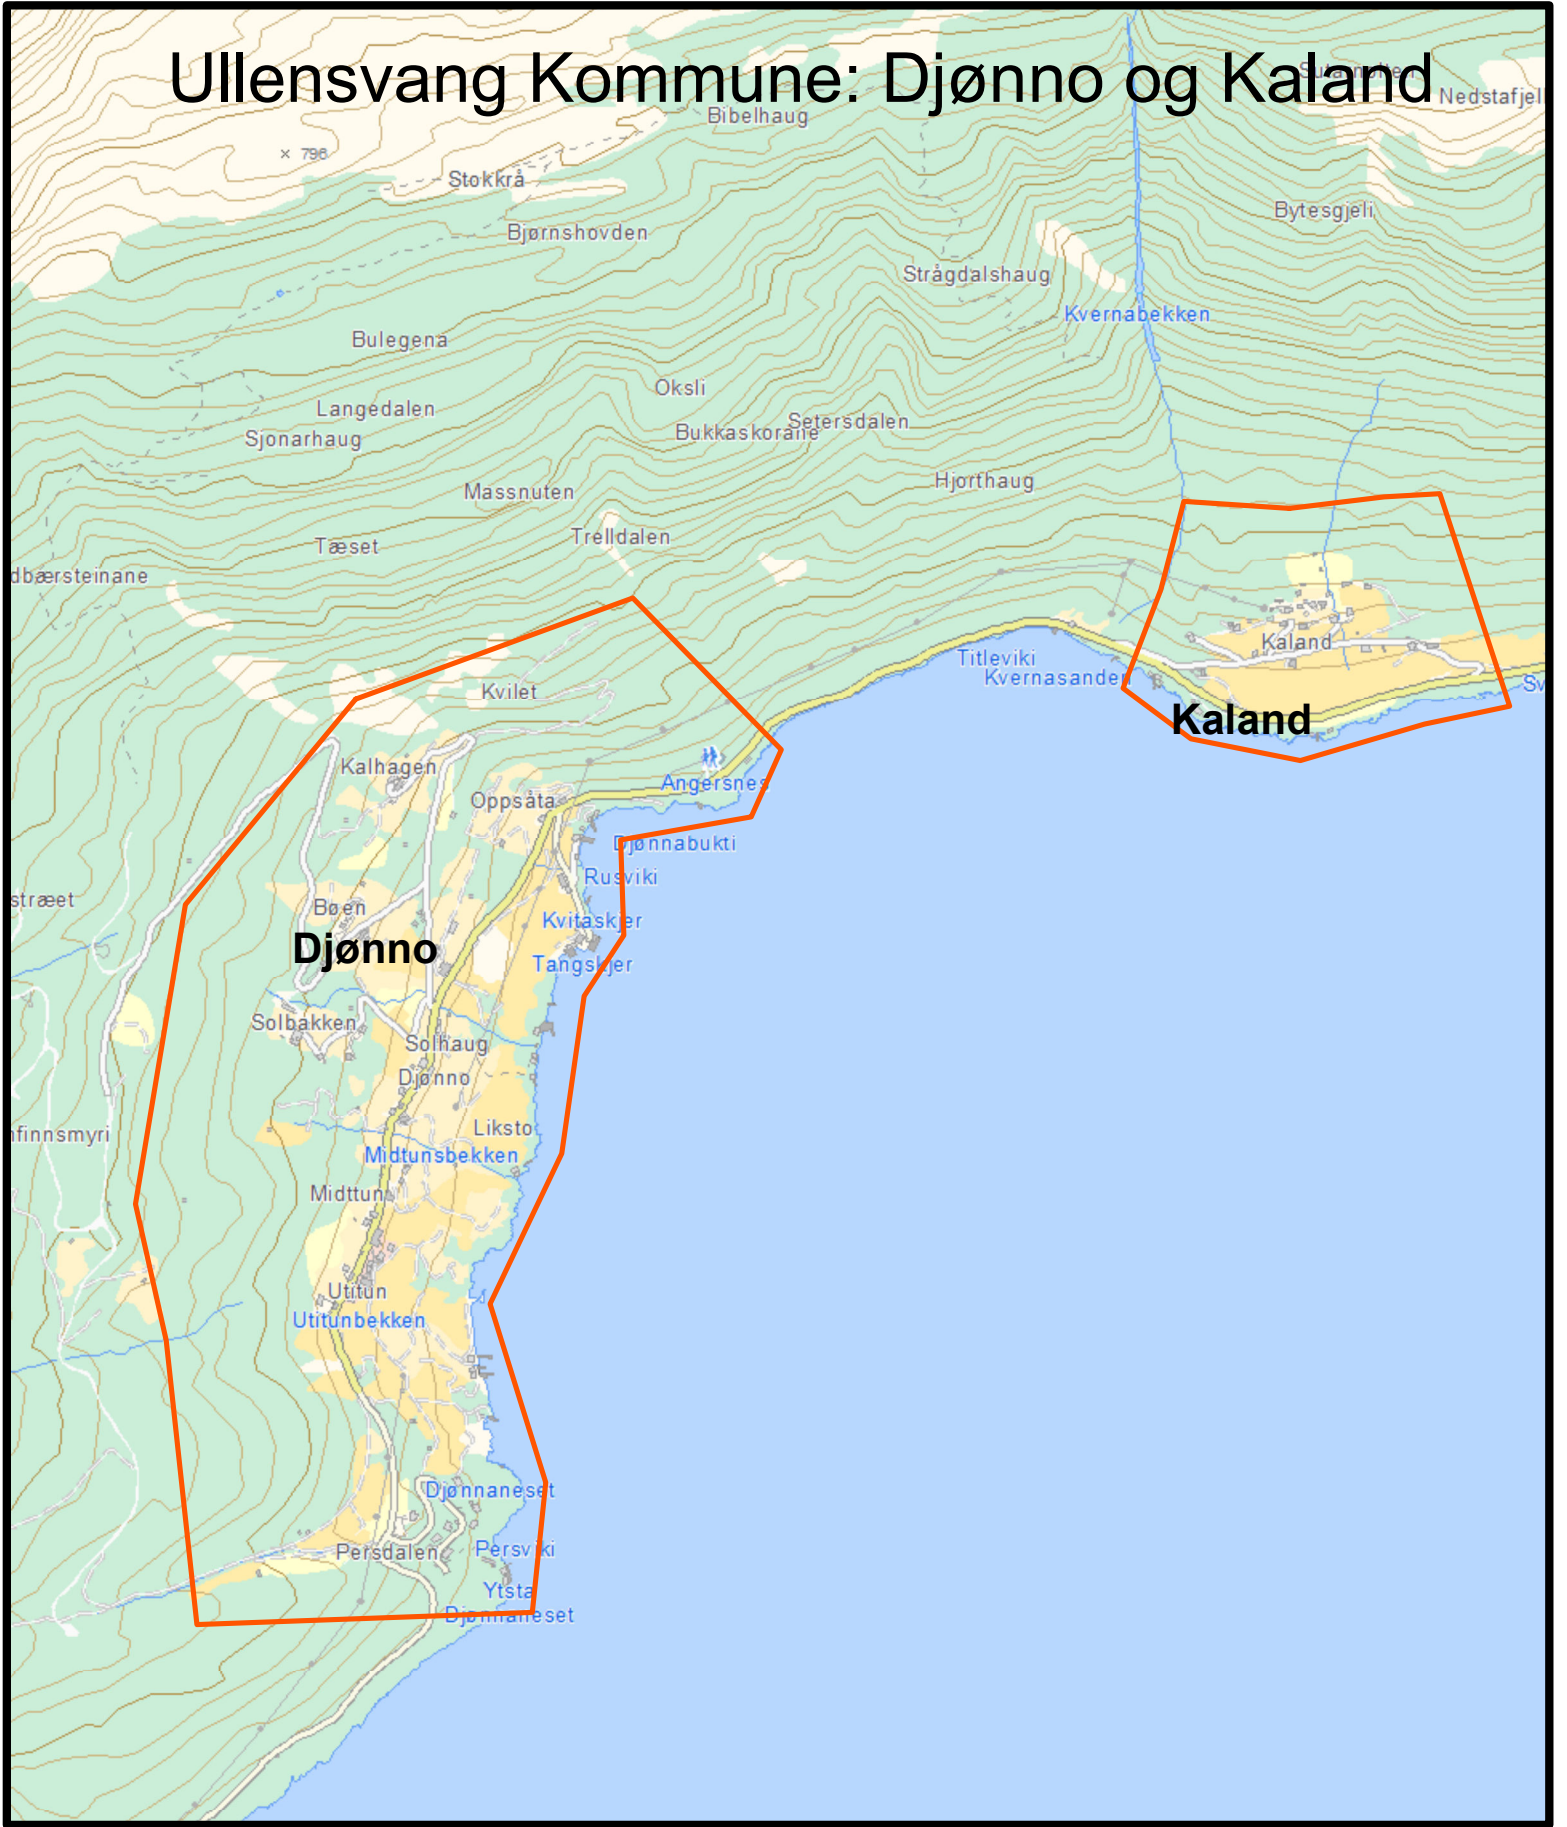

Ullensvang Kommune: Aga

Kartleggingsområde

Ullensvang Kommune: Djonno og Kaland

Kartleggingsområde

Ullensvang Kommune: Vikebygd og Espe - Børve

Kartleggingsområde

Ullensvang Kommune: Utne og Tjoflotviki

Kartleggingsområde

Ullensvang Kommune: Ringøy

Kartleggingsområde

Ullensvang Kommune: Jåstad - Hustveit og Helland - Urheim

Kartleggingsområde