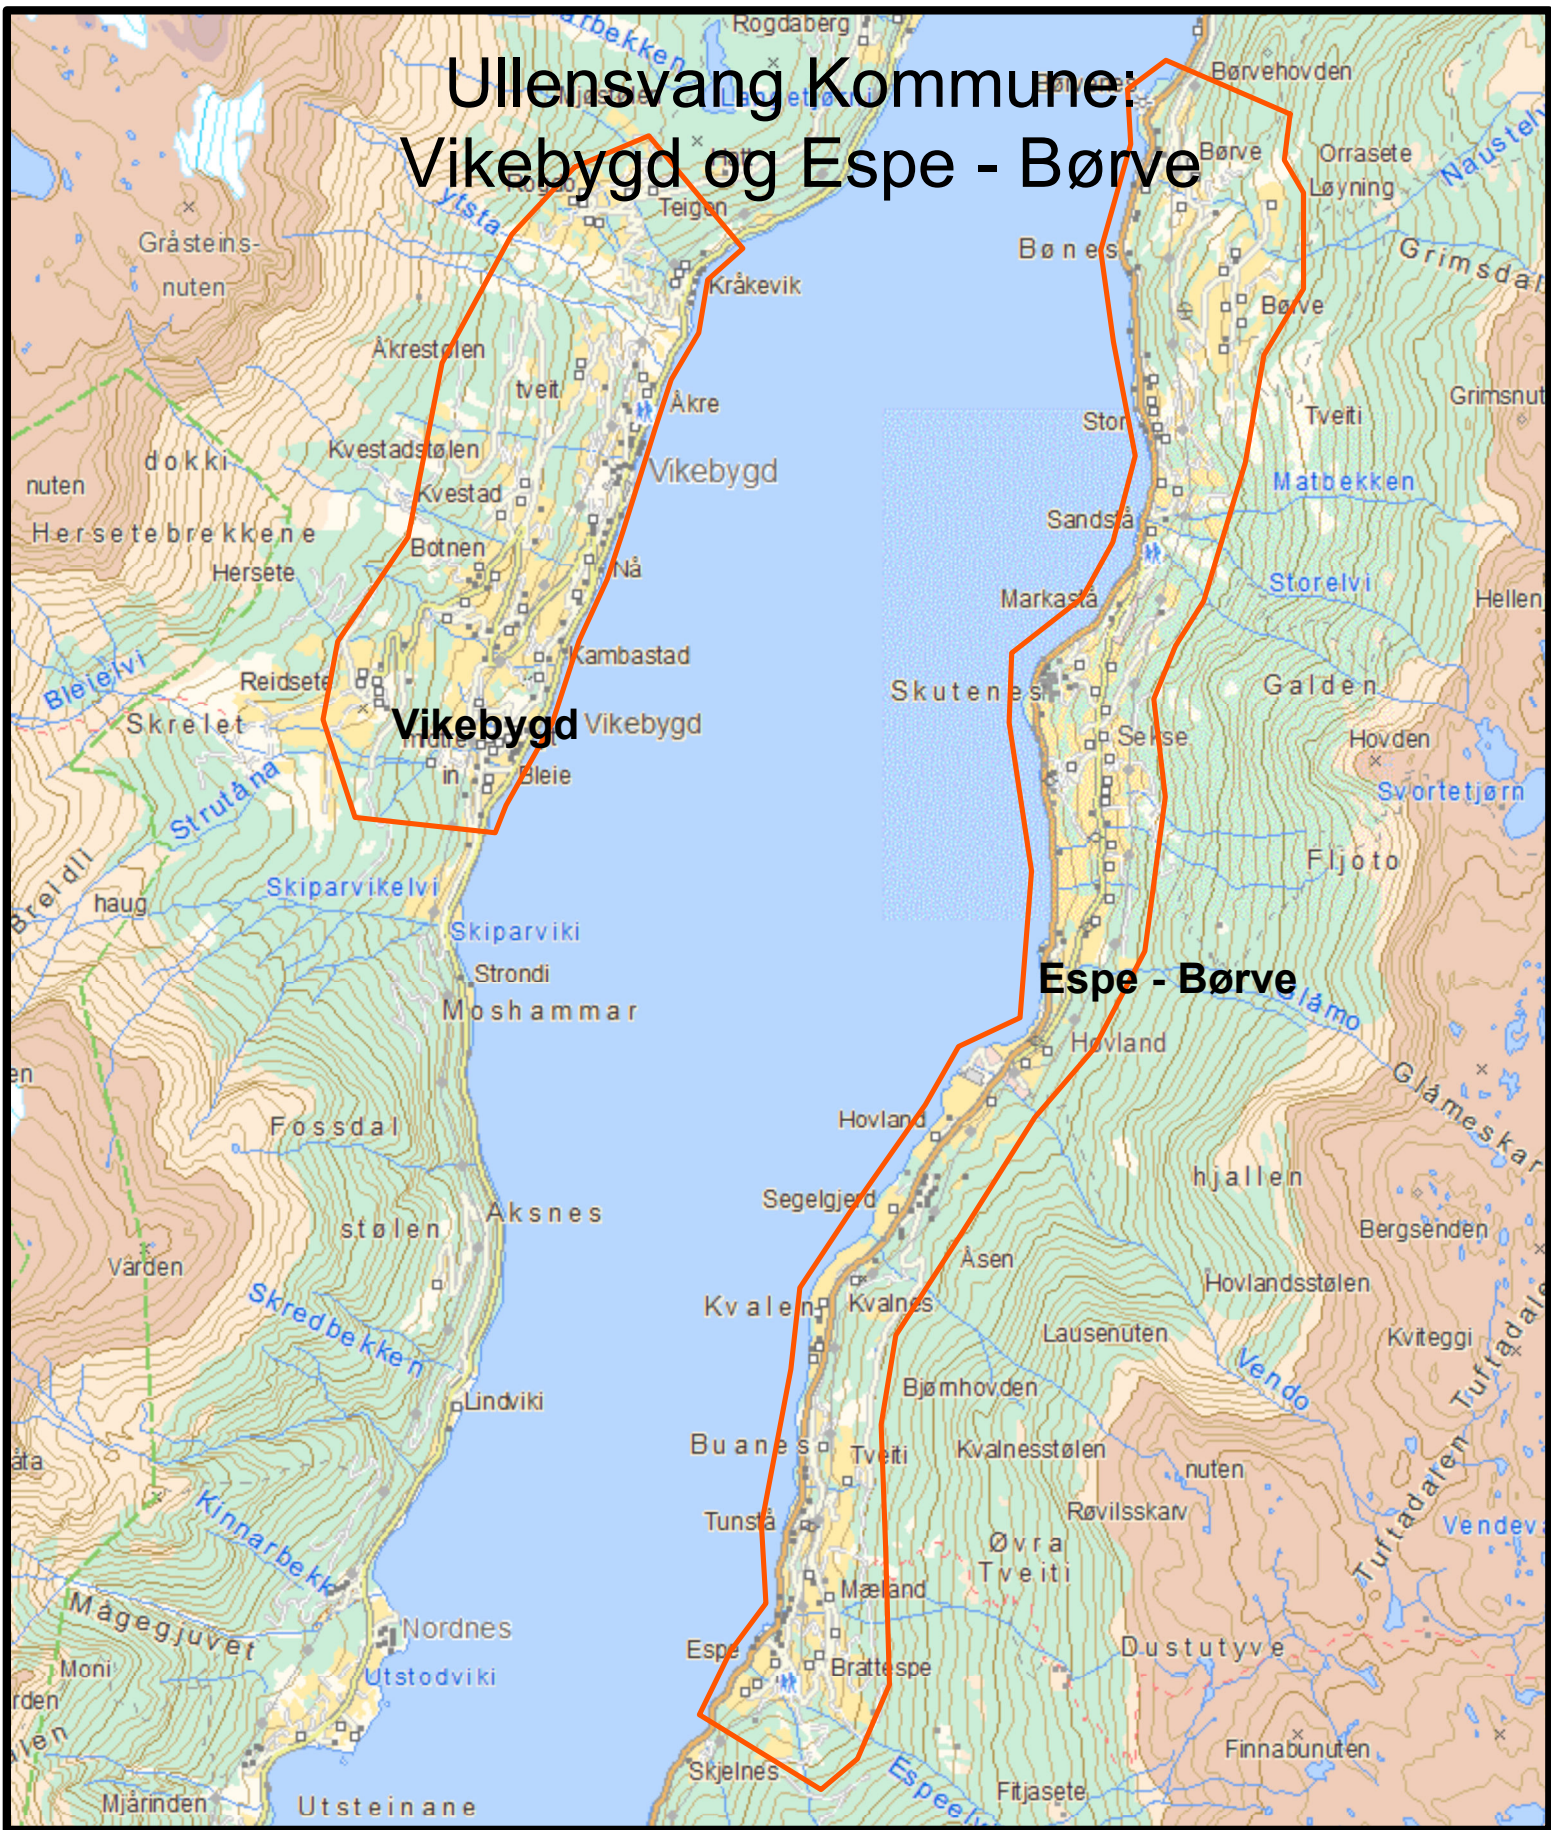

Ullensvang Kommune: Aga

Kartleggingsområde

Ullensvang Kommune: Djonno og Kaland

Kartleggingsområde

Ullensvang Kommune: Vikebygd og Espe - Børve

Kartleggingsområde

Ullensvang Kommune: Utne og Tjoflotviki

Kartleggingsområde

Ullensvang Kommune: Ringøy

Kartleggingsområde

Ullensvang Kommune: Jåstad - Hustveit og Helland - Urheim

Kartleggingsområde