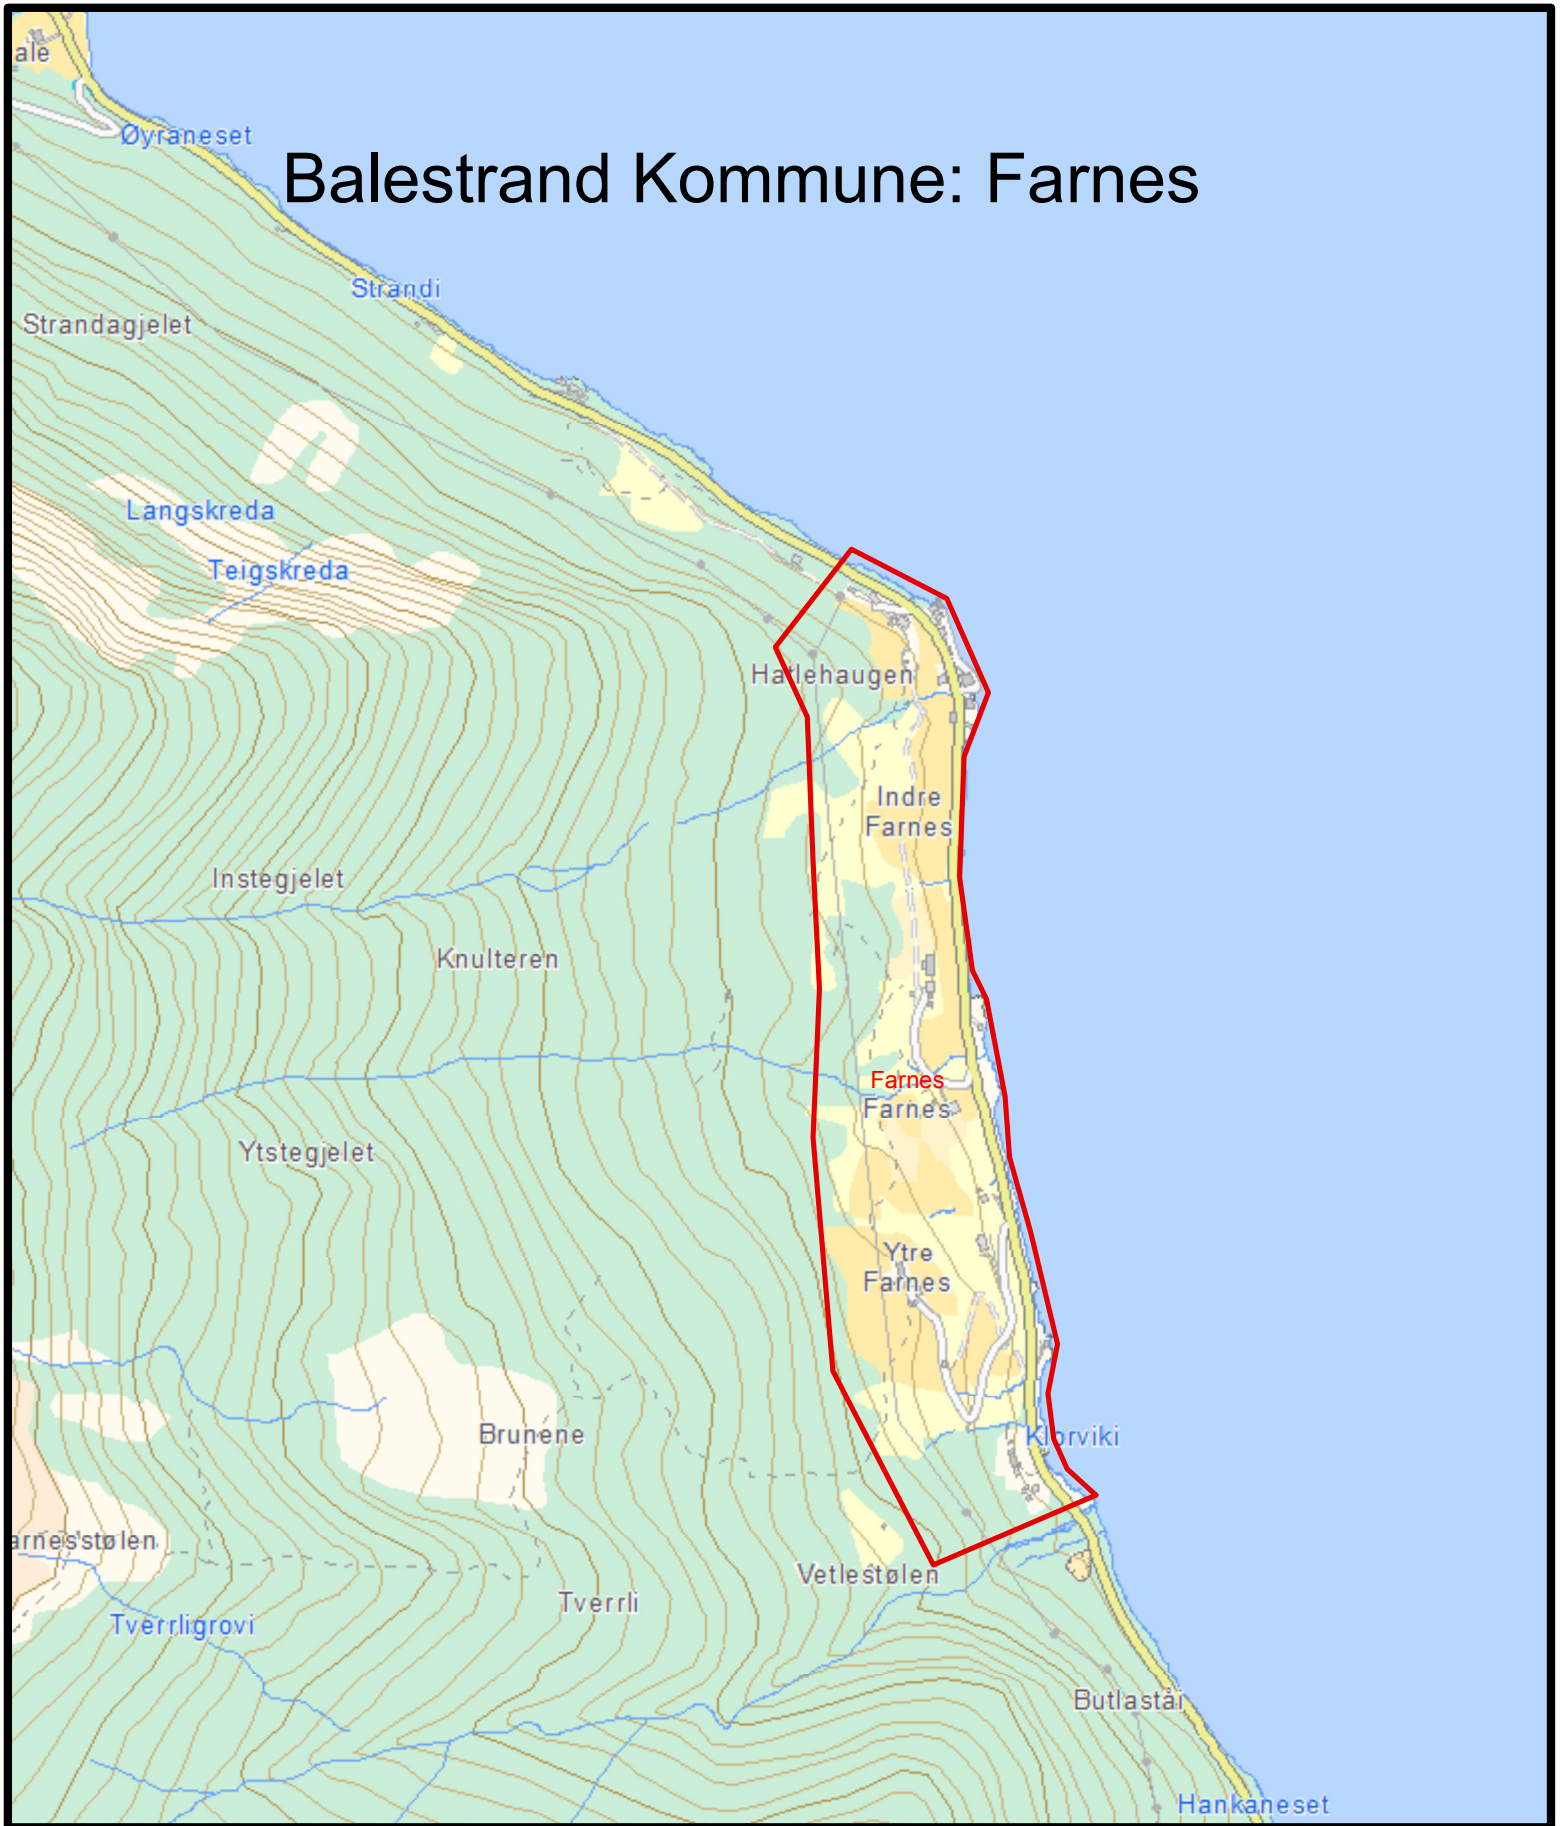

Balestrand Kommune: Ese og Balestrand

Kartleggingsområde

0 0,5 1 km

Balestrand Kommune: Vetlefjorddalen

Kartleggingsområde

Balestrand Kommune: Sværen

Kartleggingsområde

Balestrand Kommune: Låne

Kartleggingsområde

Balestrand Kommune: Farnes

Kartleggingsområde

0 0,25 0,5 km

Balestrand Kommune: Esefjordens nordside

Kartleggingsområde

0 0,5 1 km