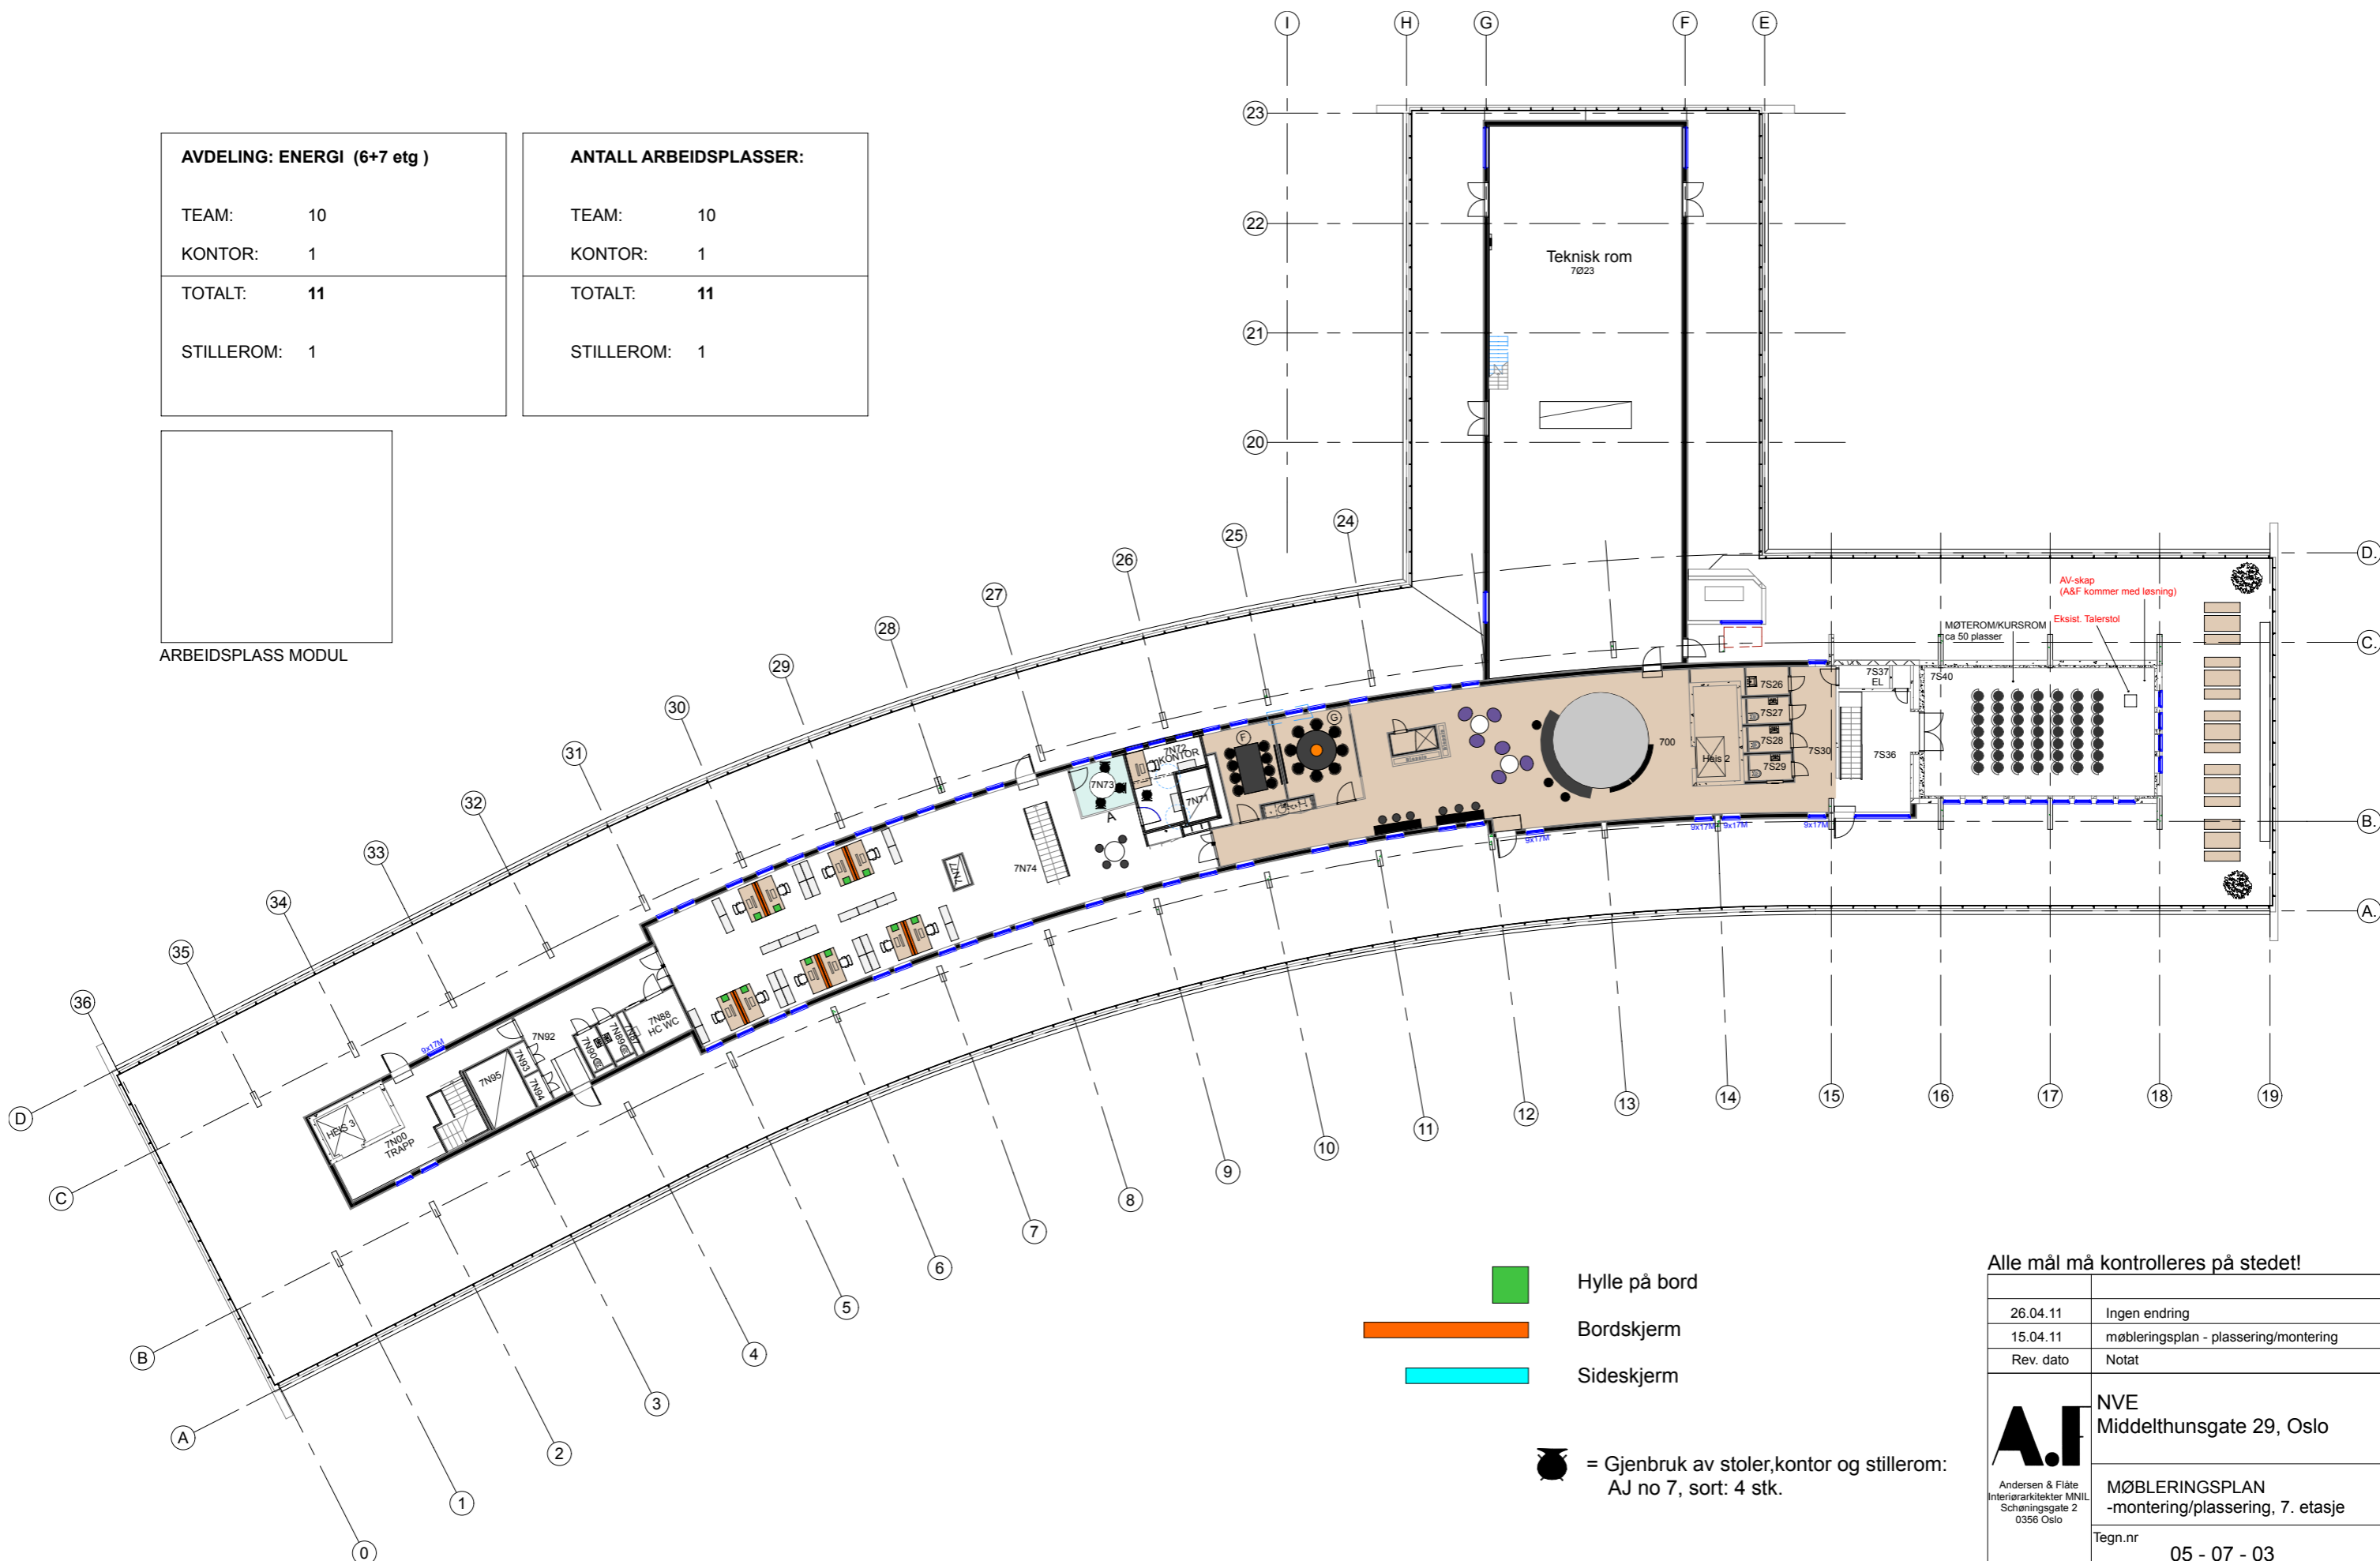

AVDELING: ENERGI (6+7 etg)	
TEAM:	10
KONTOR:	1
TOTALT:	11
STILLEROM:	1

ANTALL ARBEIDSPLASER:	
TEAM:	10
KONTOR:	1
TOTALT:	11
STILLEROM:	1

ARBEIDSPASS MODUL

Alle mål må kontrolleres på stedet!

26.04.11	Ingen endring	
15.04.11	møbleringsplan - plassering/montering	
Rev. dato	Notat	
	NVE Middelthunsgate 29, Oslo	
	MØBLERINGSPLAN -montering/plassering, 7. etasje	
Tegn.nr	05 - 07 - 03	
Dato	Målestokk	Sign.
15.04.11	(1:300/A3)	arf/ml