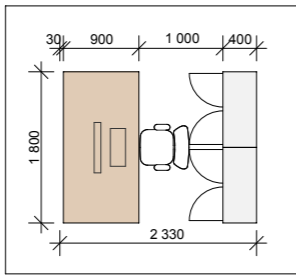

NORDFLØY: Hydrologi (1+3etg)	
TEAM:	49
KONTOR:	16
ØSTFLØY: Varsling og beredskap	
TEAM:	14
SYDFLØY: Skred- og vassdrag	
TEAM:	18
KONTOR:	2
TOTALT:	99
STILLEROM:	12

ANTALL ARBEIDSPASSER:	
TEAM:	81
KONTOR:	18
TOTALT:	99
STILLEROM:	12