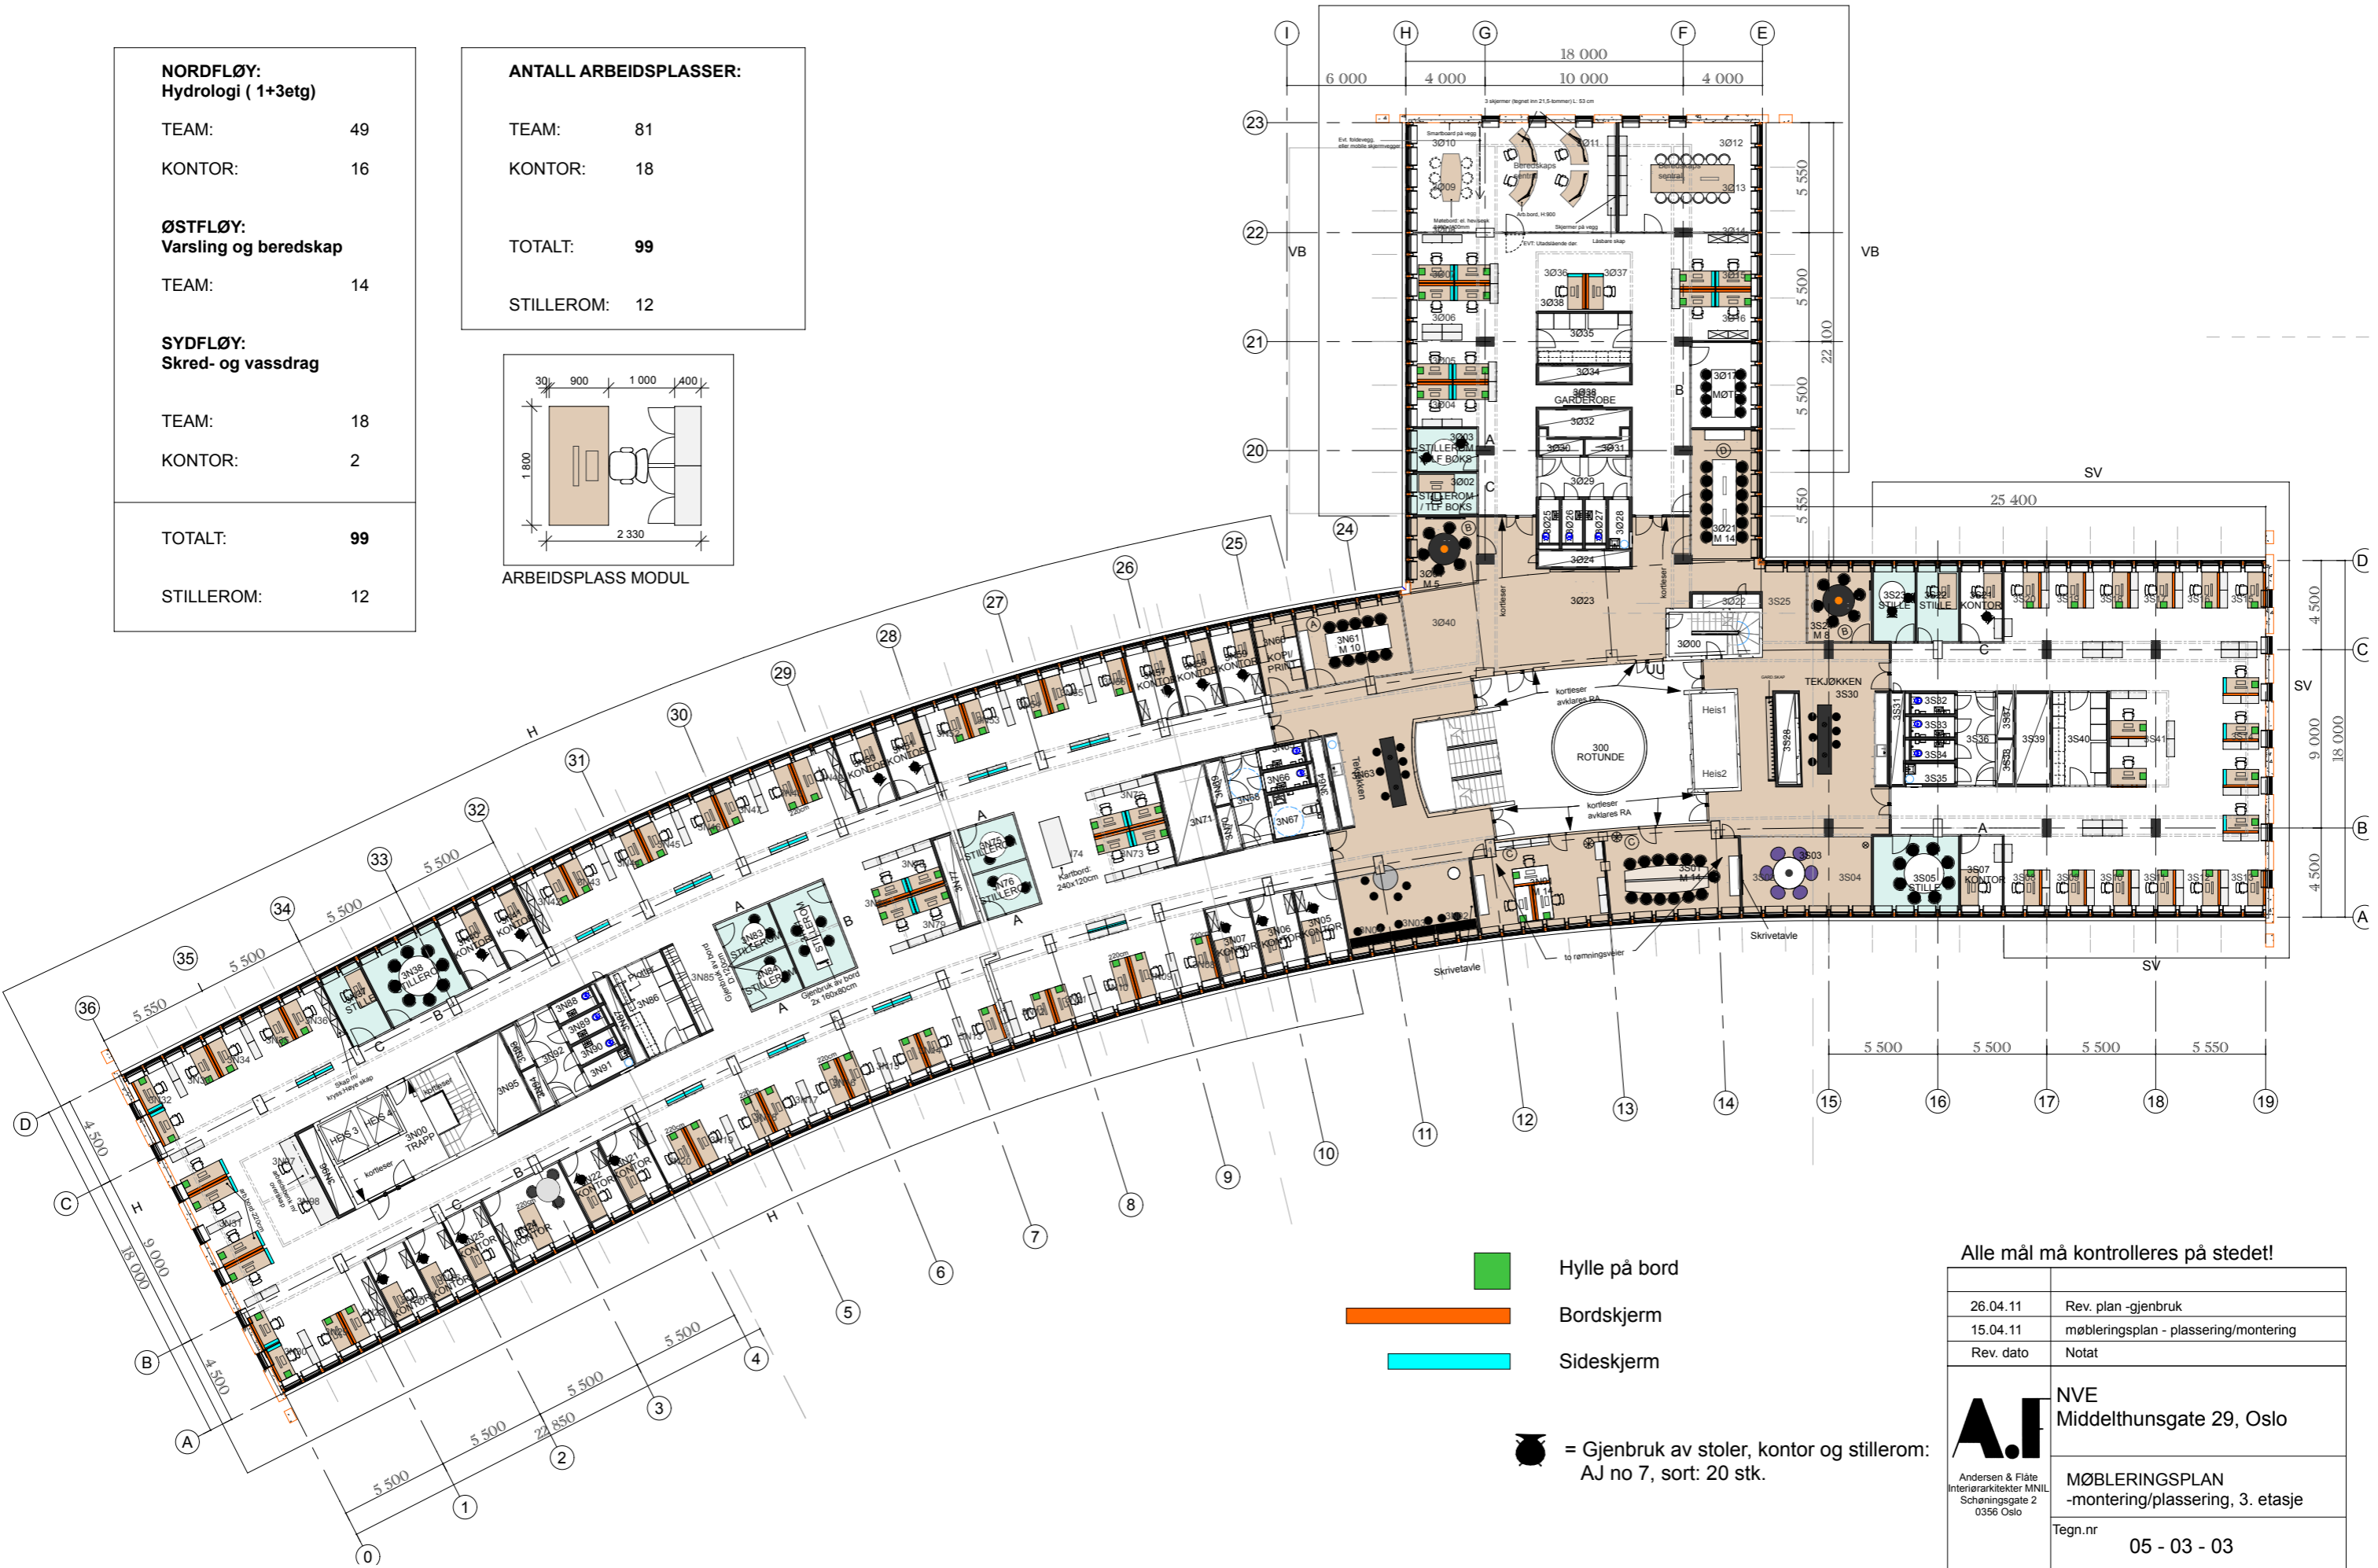

NORDFLØY: Hydrologi (1+3etg)	
TEAM:	49
KONTOR:	16
ØSTFLØY: Varsling og beredskap	
TEAM:	14
SYDFLØY: Skred- og vassdrag	
TEAM:	18
KONTOR:	2
TOTALT:	99
STILLEROM:	12

ANTALL ARBEIDSPASSER:	
TEAM:	81
KONTOR:	18
TOTALT:	99
STILLEROM:	12

ARBEIDSPASSER MODUL

- Hylle på bord
- Bordskjerm
- Sideskjerm

= Gjenbruk av stoler, kontor og stillerom: AJ no 7, sort: 20 stk.

Alle mål må kontrolleres på stedet!

26.04.11	Rev. plan - gjenbruk	
15.04.11	møbleringsplan - plassering/montering	
Rev. dato	Notat	
NVE Middelthunsgate 29, Oslo		
MØBLERINGSPLAN -montering/plassering, 3. etasje		
Tegn.nr 05 - 03 - 03		
Dato	Målestokk	Sign.
15.04.11	(1:300/A3)	arf/ml