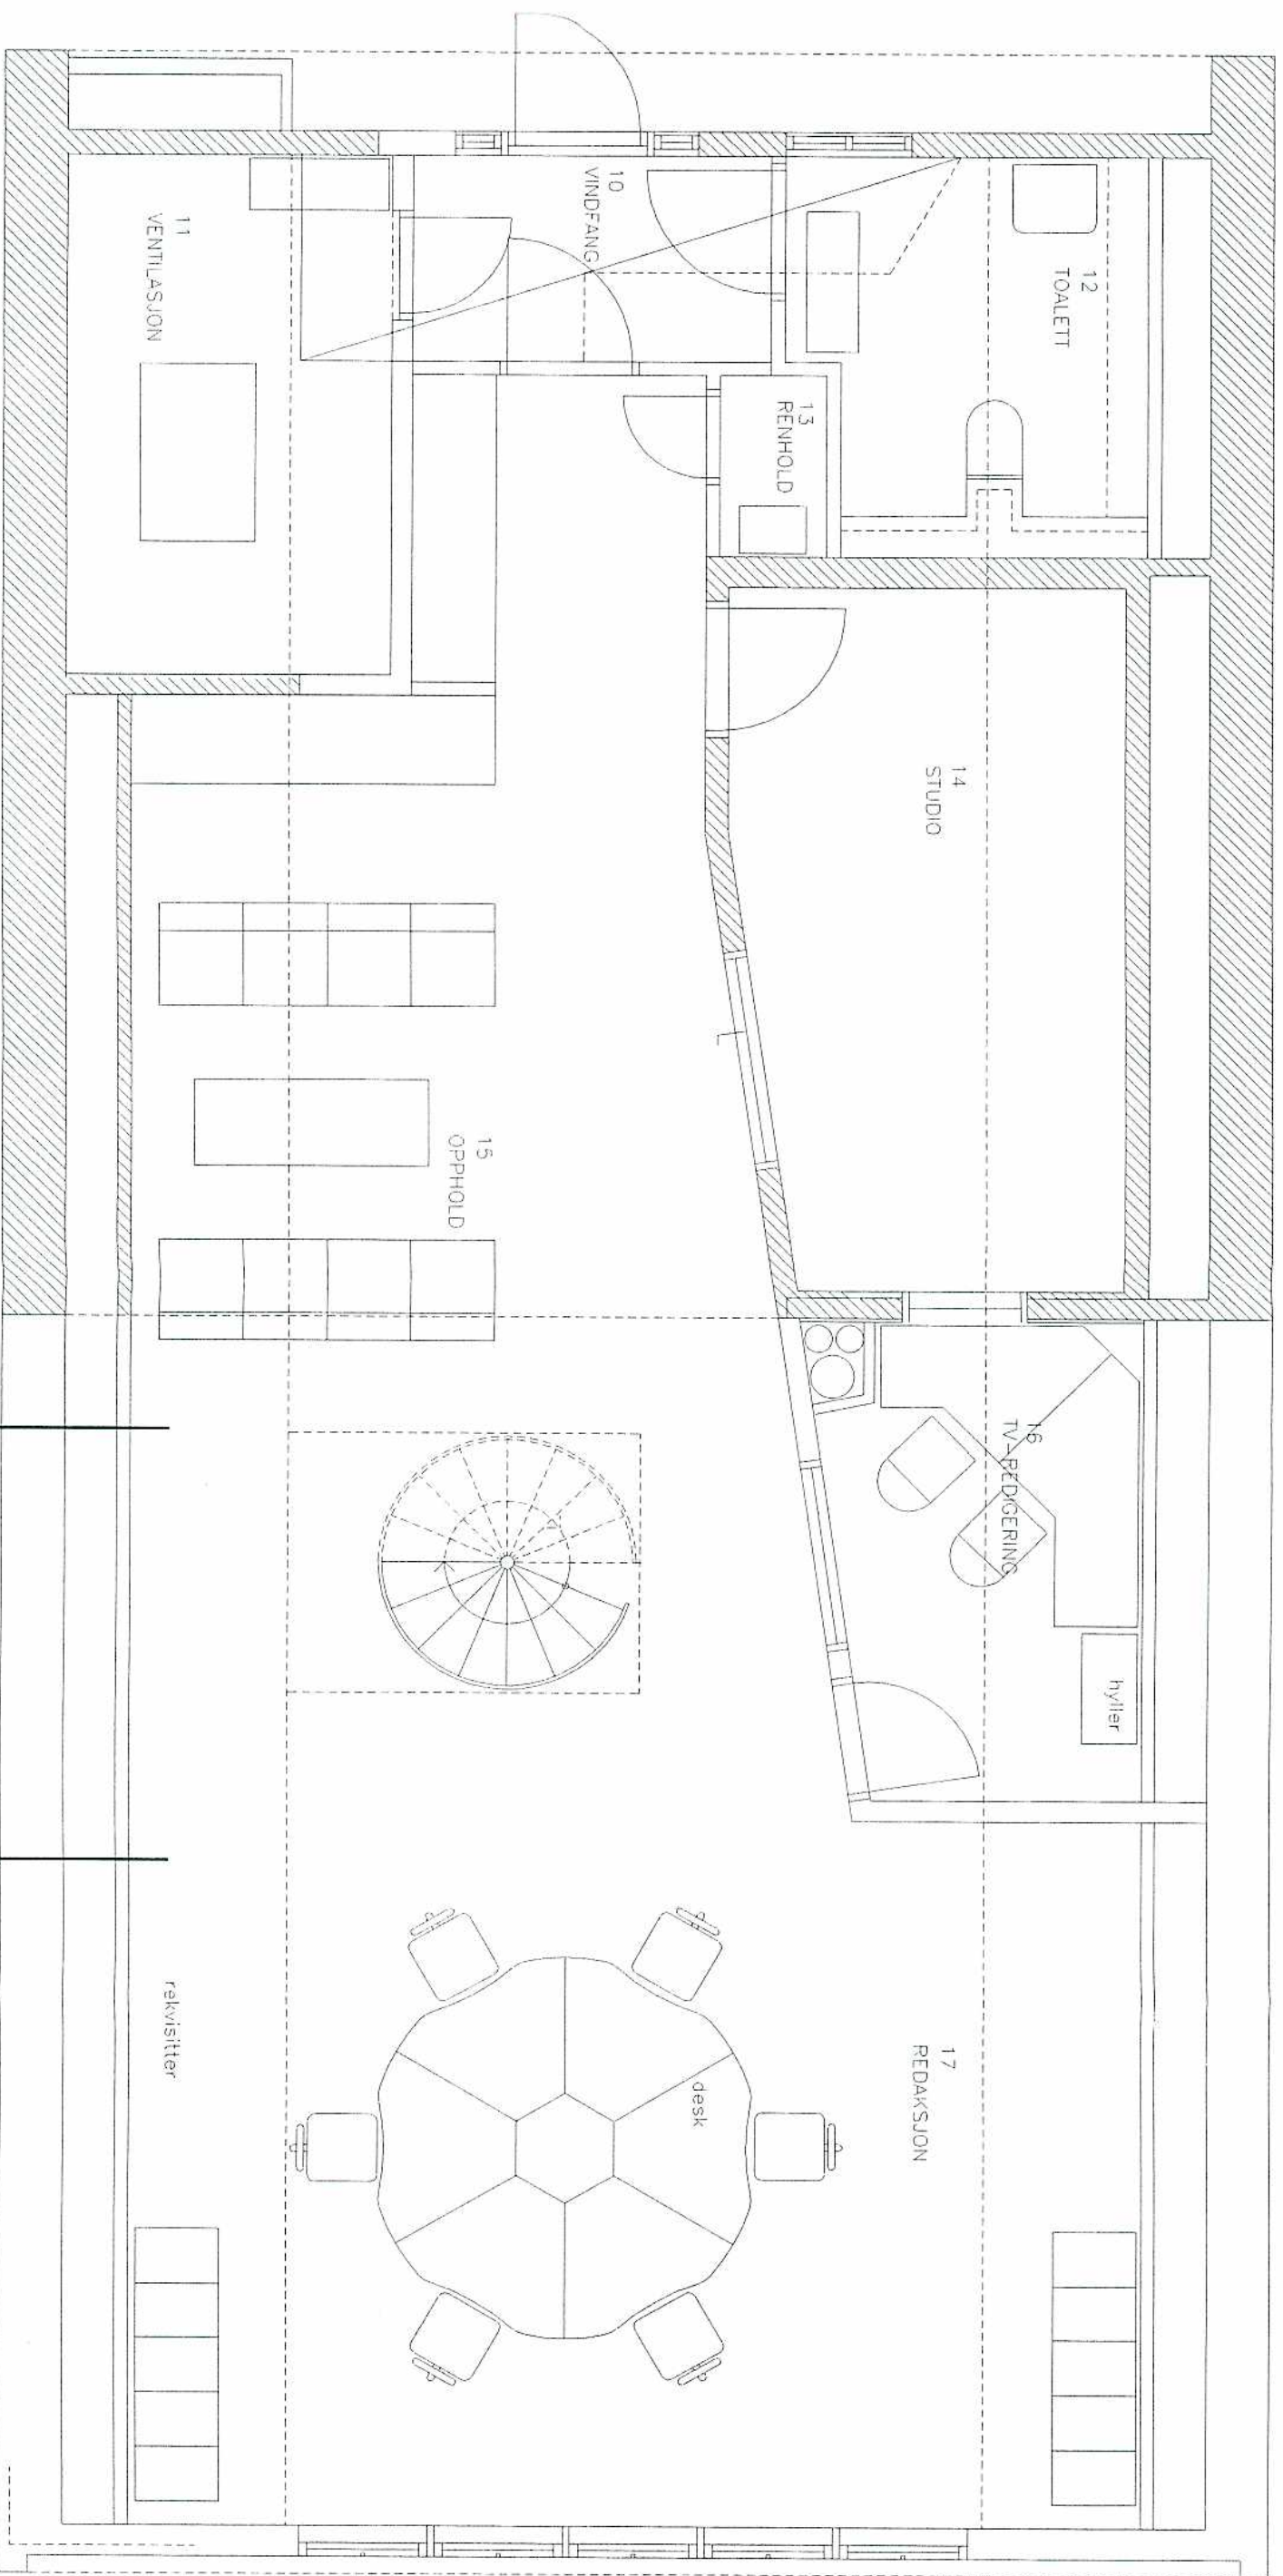

A-A

B-B

JAN BAUCK ARKITEKTKONTOR AS		SNITT	
NRK SAMI RADIO		A-A OG B-B	
LOKALKONTOR KAUTOKEINO			
MAL: 1:50			
		0038-120	REV.
		DATO: 02.06.03	

JAN BAUCK ARKITEKTONTOR AS		1. ETASJE	
NRK SAMI RADIO	LOKALKONTOR KAUTOKEINO	PLAN	
MÅL: 1:50		0038-110	
		DATO: 02.06.03	
		REV: A	