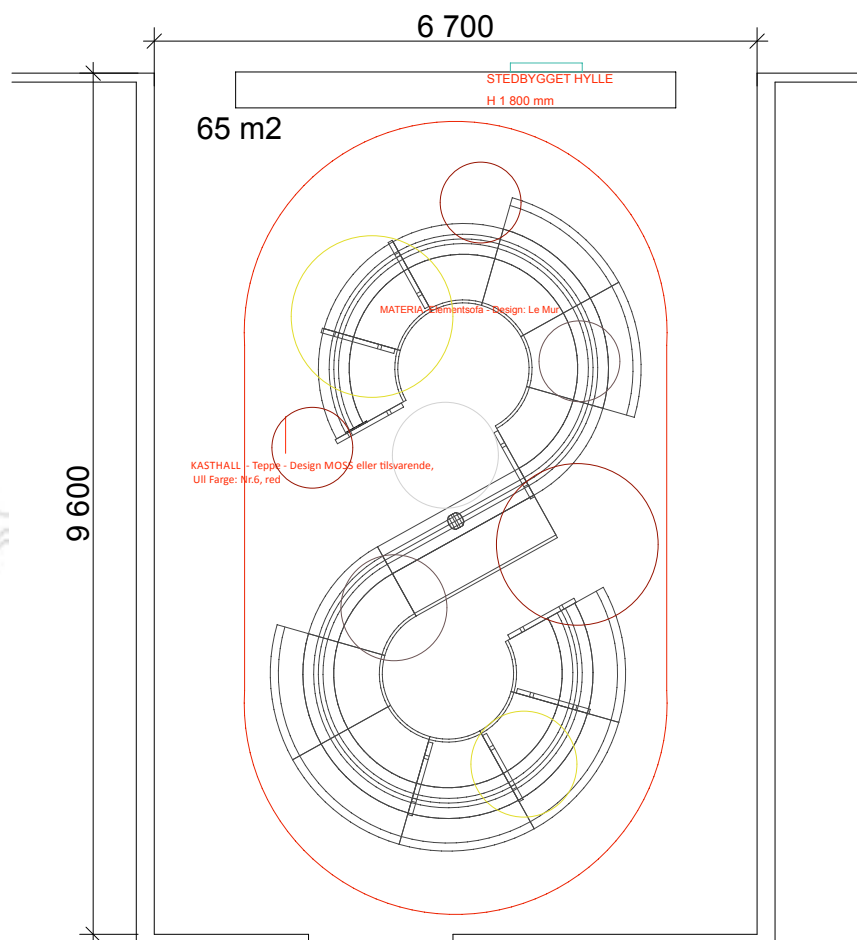

KASTHALL - Tepper
- Design MOSS eller
tilsvarende,
4 stk.
L3200xB1900mm

LAMPER

LØSE TEPPER

BETONG

PUR

LYDABSORBENT

BARENTSHAVET

NORSKE HAVET

KASTHALL - Tepper-
Design MOSS eller
tilsvarende,
1 stk.
Ovalt L3200xB1900mm

MATERIA - Modulsofa - Le
mur eller tilsvarende

LAMPER

LØSE TEPPER

SOFA

NORSKEHAVET

LYDABSORBENT

LAMPER

LØSE TEPPER

SOFA

PUR

ZILENZIO - Lydplater
- med teksiltrykk eller
tilsvarende
H 1700 x 39,6 lm
H 760 x 19,8 lm

AXO LIGHT-Pendell
lamper - Design - Bell eller
tilsvarende,
3 stk.
Ø900mm LED Lys
3 stk.
Ø1180mm LED Lys
2 stk.
Ø1800mm LED Lys

MATERIA - Modulsofa - Le
mur eller tilsvarende

KASTHALL - Tepper-
Design MOSS eller
tilsvarende,
1 stk.
Ovalt L3200xB1900mm

QUINZE & MILAN - Puffer i
PUR eller tilsvarende

BARENTSHAVET

PUR

LYDABSORBENT