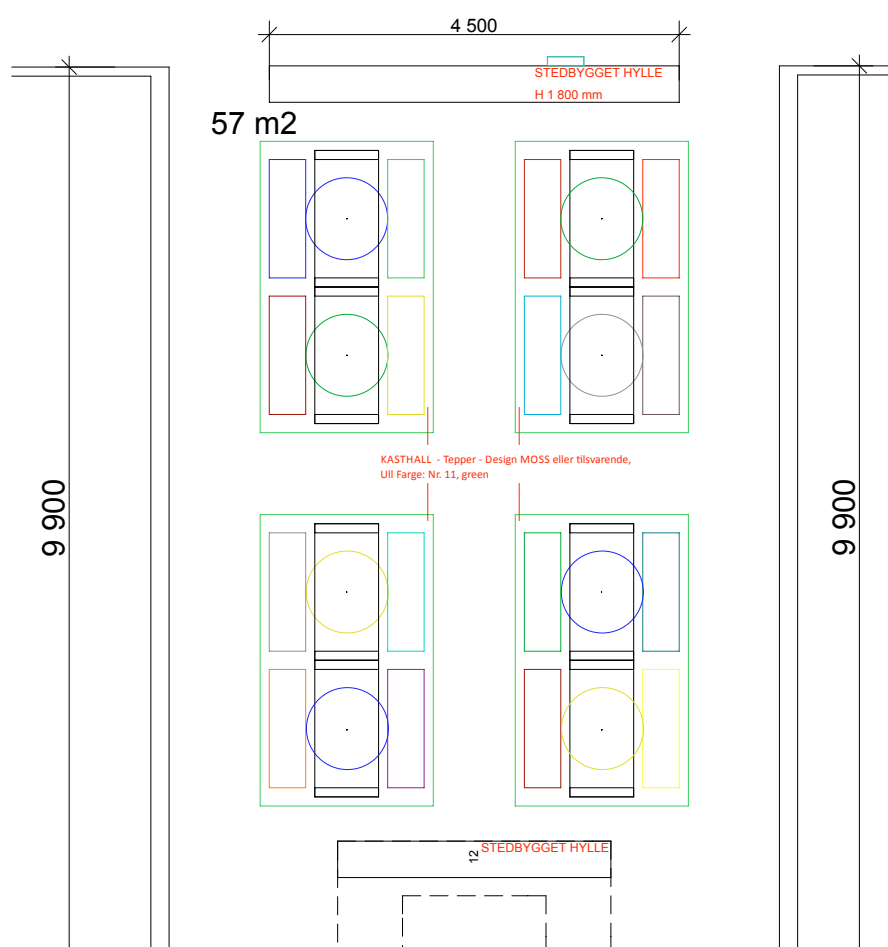

KASTHALL - Tepper
- Design MOSS eller
tilsvarende,
4 stk.
L3200xB1900mm

LAMPER

LØSE TEPPER

BETONG

PUR

LYDABSORBENT

BARENTSHAVET

NORSKE HAVET

AXO LIGHT-Pendell
lamper - Design - Bell eller
tilsvarende,
3 stk.
Ø900mm LED Lys
3 stk.
Ø1180mm LED Lys
2 stk.
Ø1800mm LED Lys

ZILENZIO - Lydplater
- med teksiltrykk eller
tilsvarende
H 1700 x 48,6 lm
H 760 x 24,3 lm

KASTHALL - Tepper-
Design MOSS eller
tilsvarende,
1 stk.
Ovalt L3200xB1900mm

MATERIA - Modulsofa - Le
mur eller tilsvarende

LAMPER

LØSE TEPPER

SOFA

NORSKEHAVET

LYDABSORBENT

LAMPER

MATERIA - Modulsofa - Le
mur eller tilsvarende

KASTHALL - Tepper-
Design MOSS eller
tilsvarende,
1 stk.
Ovalt L3200xB1900mm

QUINZE & MILAN - Puffer i
PUR eller tilsvarende

BARENTSHAVET

PUR

LYDABSORBENT