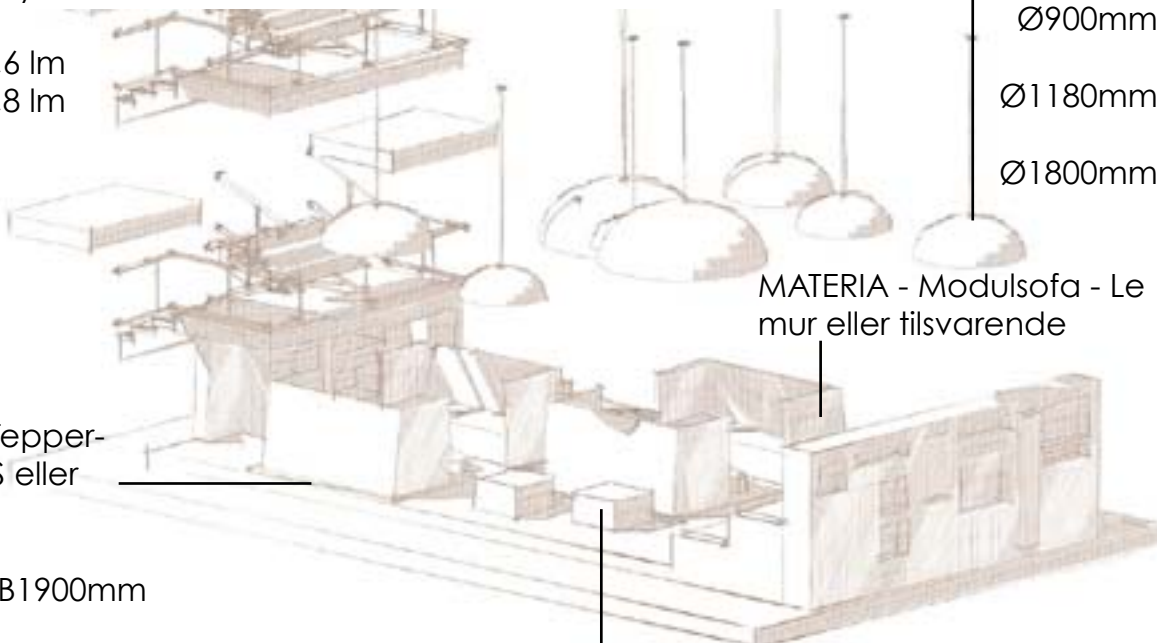

ZILENZIO - Lydplater
- med teksiltrykk eller
tilsvarende
H 1700 x 39,6 lm
H 760 x 19,8 lm

AXO LIGHT-Pendell
lamper - Design - Bell eller
tilsvarende,
3 stk.
Ø900mm LED Lys
3 stk.
Ø1180mm LED Lys
2 stk.
Ø1800mm LED Lys

MATERIA - Modulsofa - Le
mur eller tilsvarende

KASTHALL - Tepper-
Design MOSS eller
tilsvarende,
1 stk.
Ovalt L3200xB1900mm

QUINZE & MILAN - Puffer i
PUR eller tilsvarende