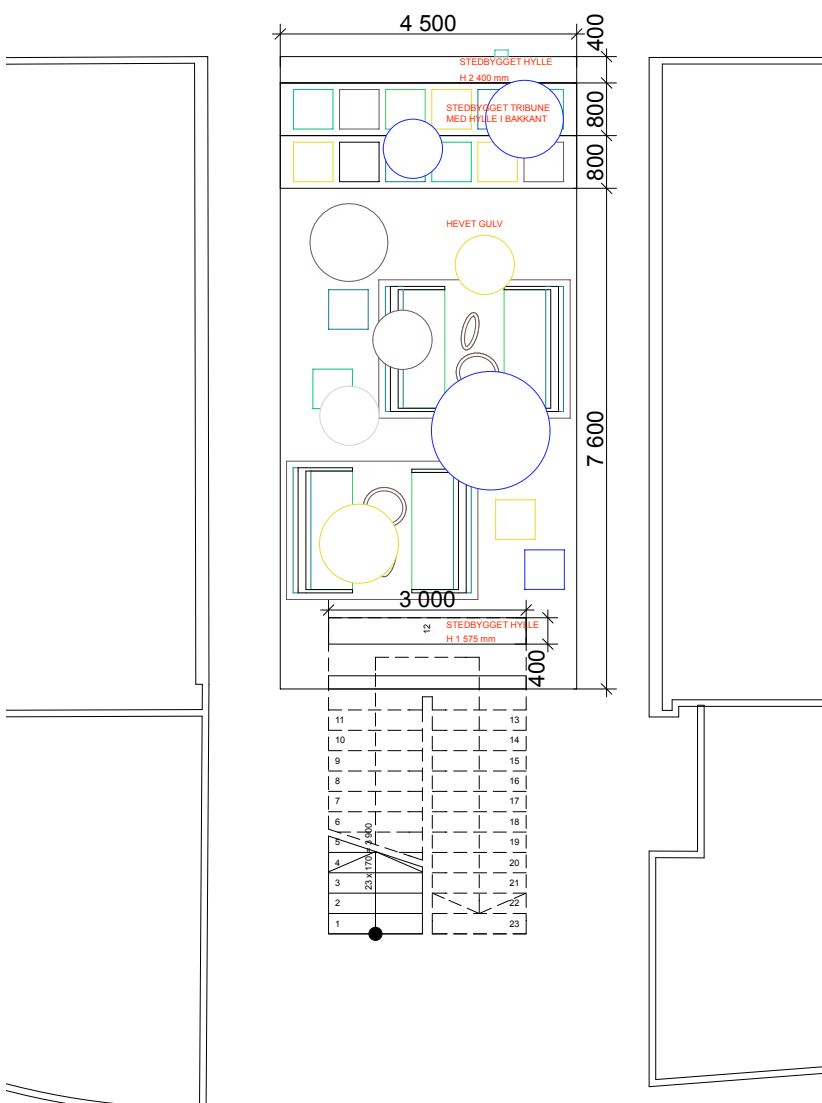

BARENTSHAVET

PUR