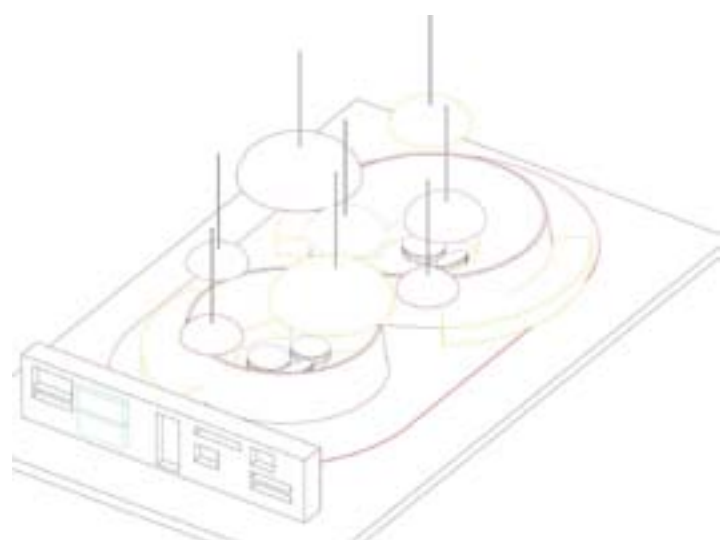

KASTHALL - Tepper-
Design MOSS eller
tilsvarende,
1 stk.
Ovalt L3200xB1900mm

MATERIA - Modulsofa - Le
mur eller tilsvarende

LAMPER

LØSE TEPPER

SOFA

NORSKEHAVET

LYDABSORBENT

LAMPER