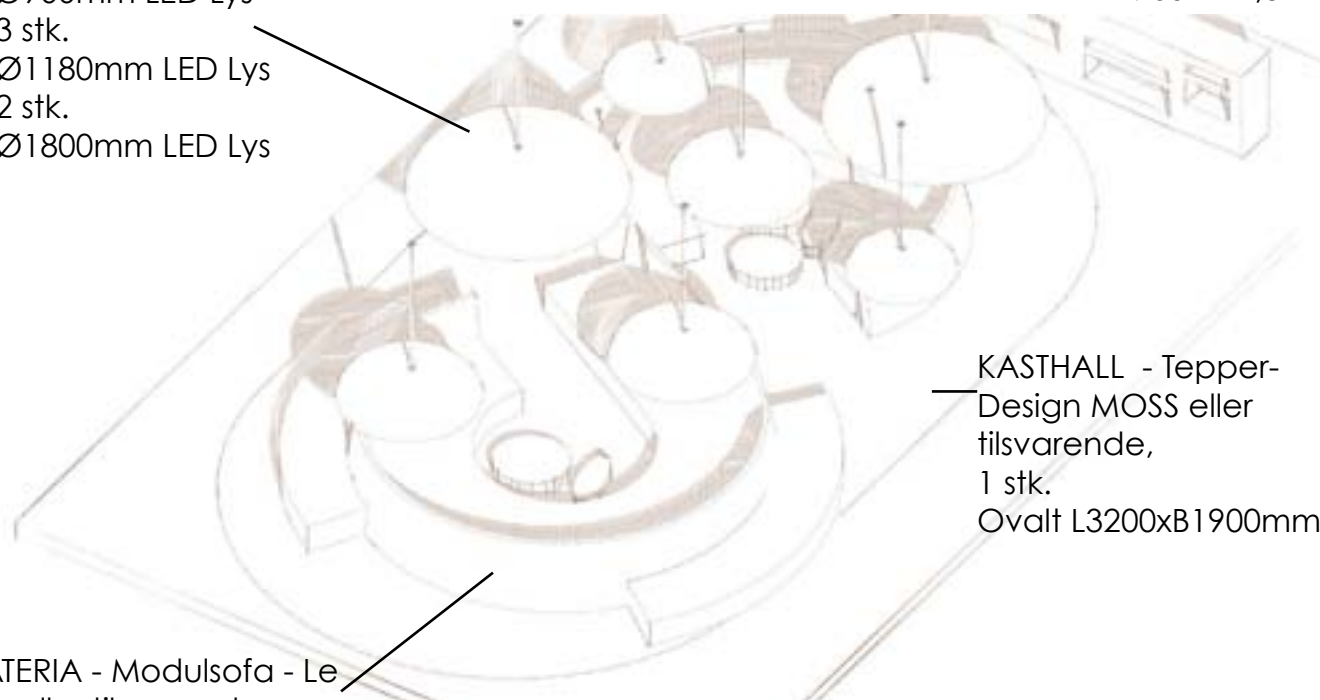

AXO LIGHT-Pendell
lamper - Design - Bell eller
tilsvarende,
3 stk.
Ø900mm LED Lys
3 stk.
Ø1180mm LED Lys
2 stk.
Ø1800mm LED Lys

ZILENZIO - Lydplater
- med teksiltrykk eller
tilsvarende
H 1700 x 48,6 lm
H 760 x 24,3 lm