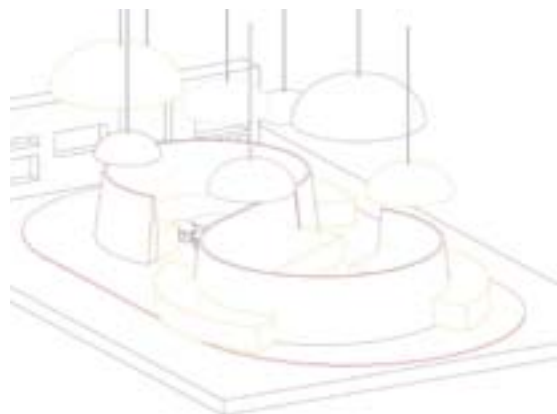

KASTHALL - Tepper
- Design MOSS eller
tilsvarende,
4 stk.
L3200xB1900mm

LAMPER

LØSE TEPPER

BETONG

PUR

LYDABSORBENT

BARENTSHAVET

NORSKE HAVET

AXO LIGHT-Pendell
lamper - Design - Bell eller
tilsvarende,
3 stk.
Ø900mm LED Lys
3 stk.
Ø1180mm LED Lys
2 stk.
Ø1800mm LED Lys

ZILENZIO - Lydplater
- med teksiltrykk eller
tilsvarende
H 1700 x 48,6 lm
H 760 x 24,3 lm

KASTHALL - Tepper-
Design MOSS eller
tilsvarende,
1 stk.
Ovalt L3200xB1900mm

MATERIA - Modulsofa - Le
mur eller tilsvarende

LAMPER

LØSE TEPPER

SOFA

NORSKEHAVET

LYDABSORBENT

LAMPER