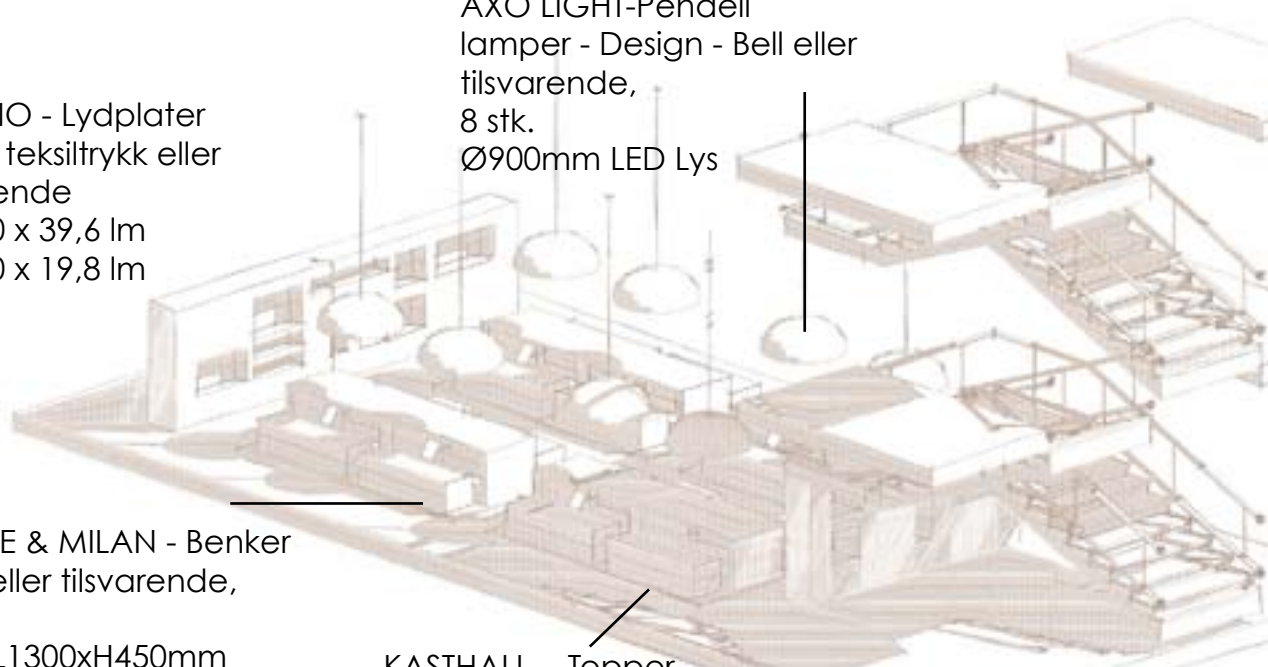

BA_RENTS HAVET

ZILENZIO - Lydplater
- med teksiltrykk eller
tilsvarende
H 1700 x 39,6 lm
H 760 x 19,8 lm

AXO LIGHT-Pendell
lamper - Design - Bell eller
tilsvarende,
8 stk.
Ø900mm LED Lys

QUINZE & MILAN - Benker
i PUR eller tilsvarende,
16 stk.
B400xL1300xH450mm

KASTHALL - Tepper
- Design MOSS eller
tilsvarende,
4 stk.
L3200xB1900mm

LAMPER

LØSE TEPPER

BETONG

PUR

LYDABSORBENT

BARENTSHAVET

NORSKE HAVET

KASTHALL - Tepper-
Design MOSS eller
tilsvarende,
1 stk.
Ovalt L3200xB1900mm

MATERIA - Modulsofa - Le
mur eller tilsvarende

LAMPER

LØSE TEPPER

SOFA

NORSKEHAVET

LYDABSORBENT

LAMPER