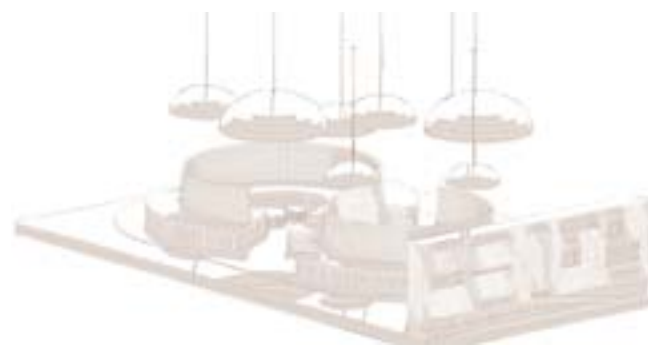

KASTHALL - Tepper
- Design MOSS eller
tilsvarende,
4 stk.
L3200xB1900mm

LAMPER

LØSE TEPPER

BETONG

PUR

LYDABSORBENT

BARENTSHAVET

NORSKE HAVET

KASTHALL - Tepper-
Design MOSS eller
tilsvarende,
1 stk.
Ovalt L3200xB1900mm

MATERIA - Modulsofa - Le
mur eller tilsvarende

LAMPER

LØSE TEPPER

SOFA

NORSKEHAVET

LYDABSORBENT

LAMPER