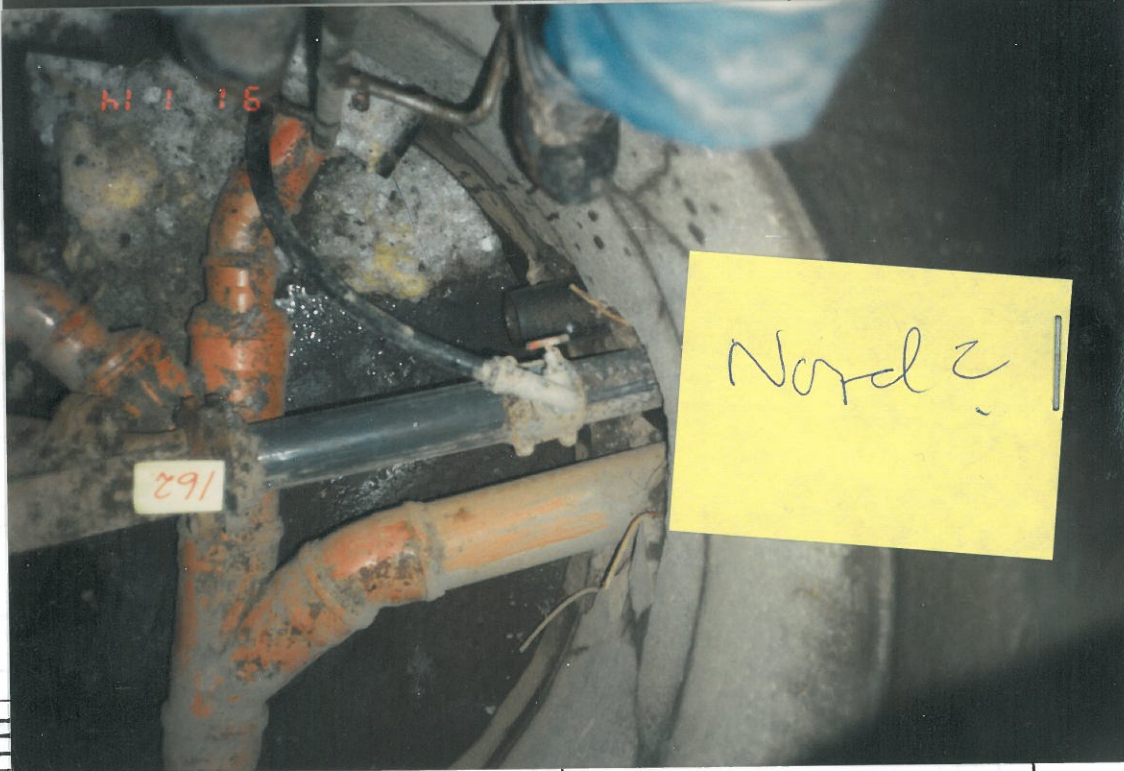

KARTSKISSE

FOTO AV PUN

PUNKTSKISSE

Stakepunkt.
Kum dybde 3,5m