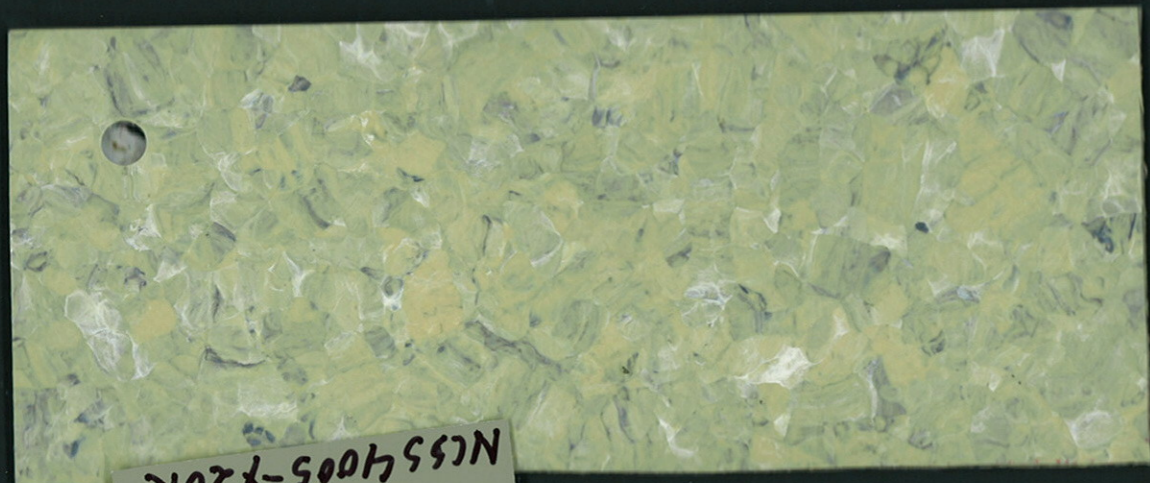

Veneto
622 XF

HUS 1 og 2. Generelle farger og materialer i alle etg. Her vises hovedindtrykket i byggene og etasjene. Se plansjer med farger for detaljer og krydder; som skiller avdelinger og etasjer i fargeholdning.

NS 5 1505 - Y 20 R

NS 5 4005 - Y 20 R

NS 5 5005 - Y 20 R

3060 - Y NS 5

2050 - Y NS 5

Formica K 1903