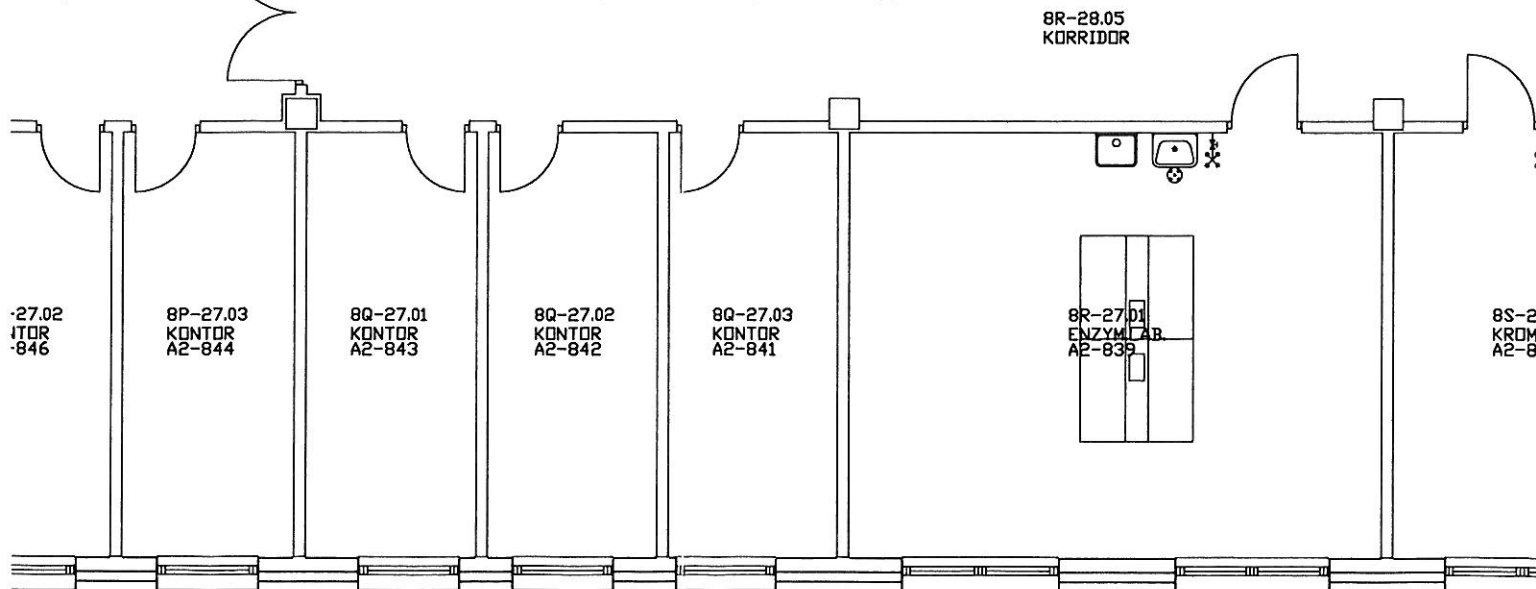

Anal TRONSØ ca 10,6m

1cm = 1m