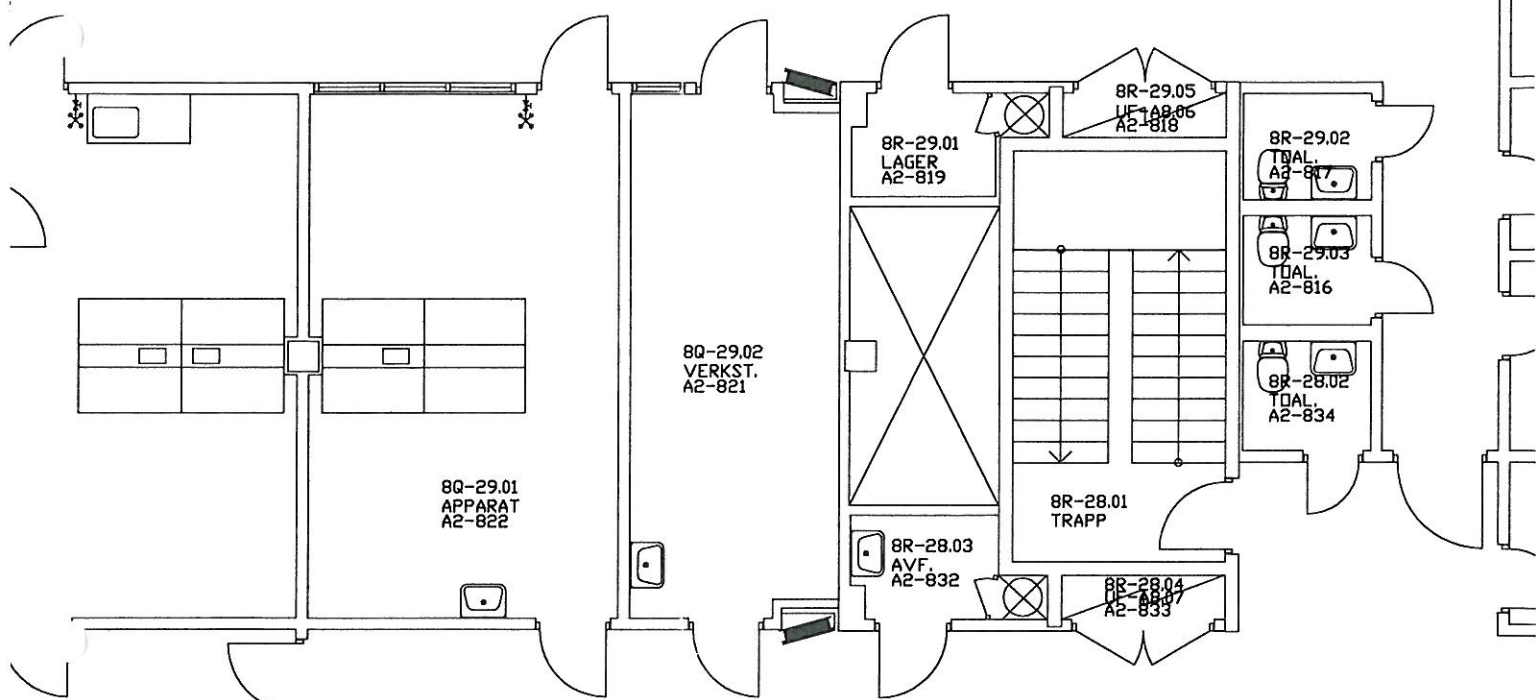

Anal TRONSØ ca 10,6m

1cm = 1m