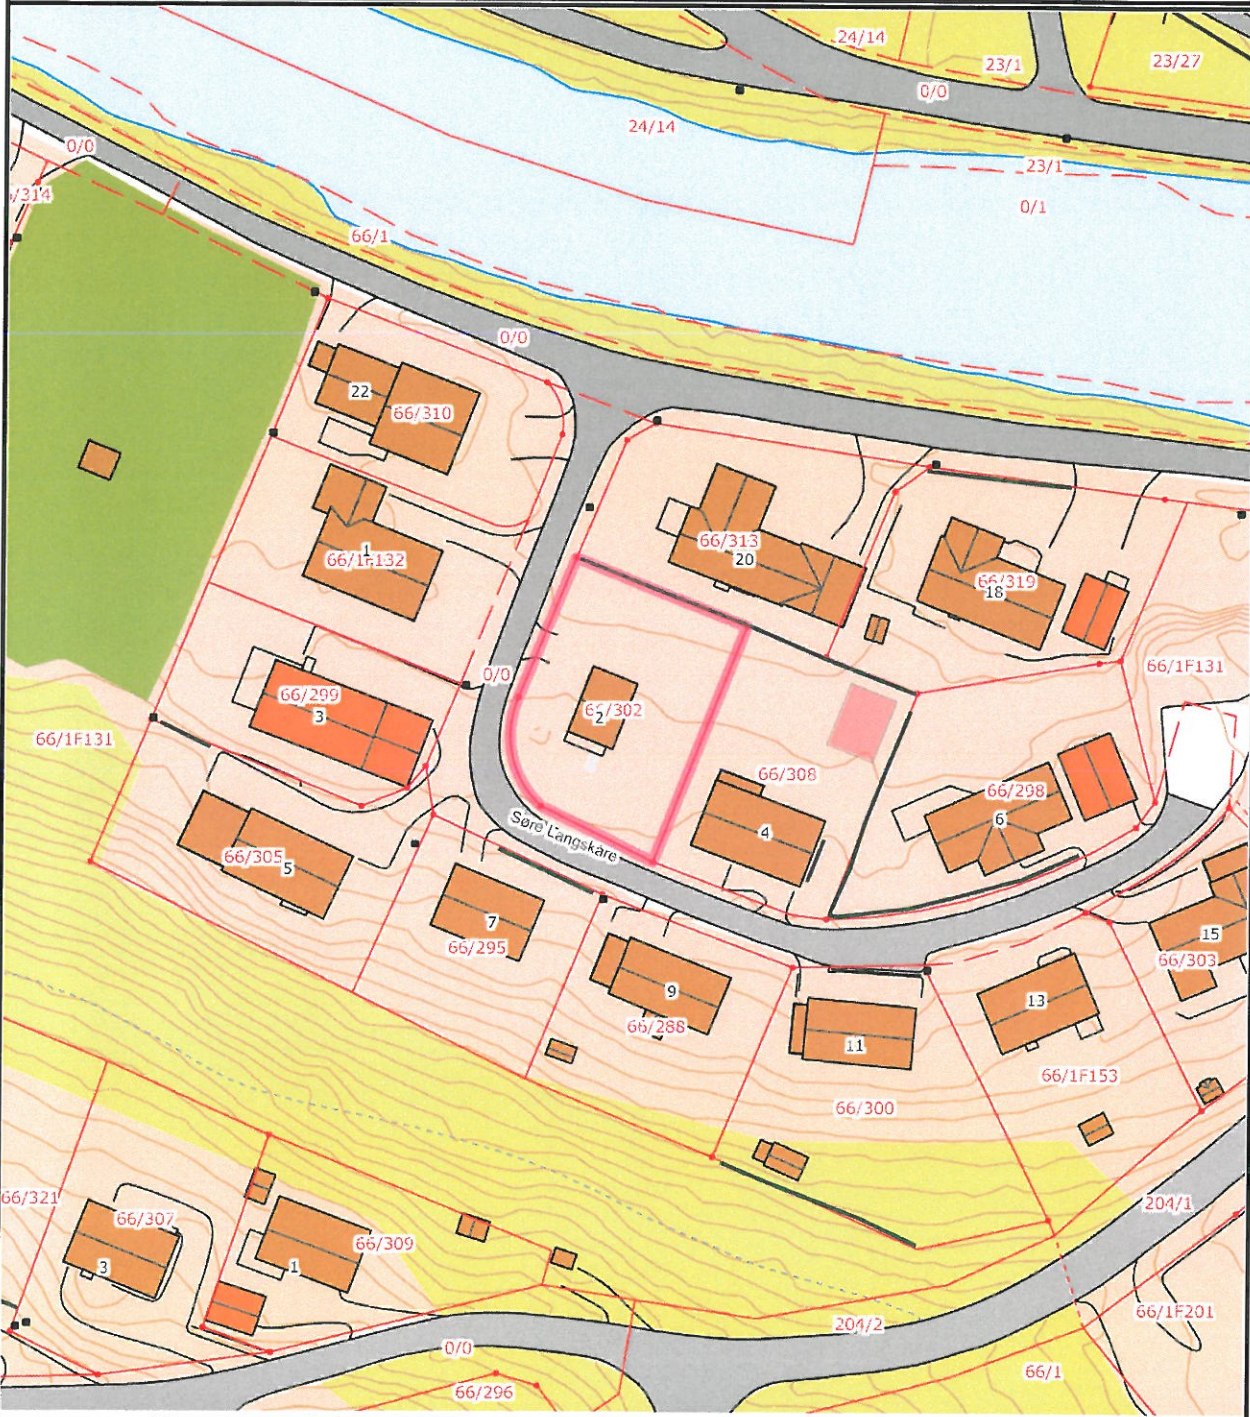

	<b>SITUASJONSKART</b>					
	Eiendom:	Gnr: 66	Bnr: 302	Fnr: 0		Snr: 0
	Adresse: SØRE LANGSKÅRE 2, 2680 VÅGÅ					
Hj.haver/Fester:		VÅGÅ KOMMUNE, Edvard Storms veg 2, 2680 VÅGÅ				
<b>VÅGÅ KOMMUNE</b>	Dato: 10/1-2011 Sign: Magne Svare				Målestokk 1:1000	

Det tas forbehold om at det kan forekomme feil på kartet, bla. gjelder dette eiendomsgrenser, ledninger/kabler, kummer m.m. som i forbindelse med prosjektering/anleggsarbeid må undersøkes nærmere.