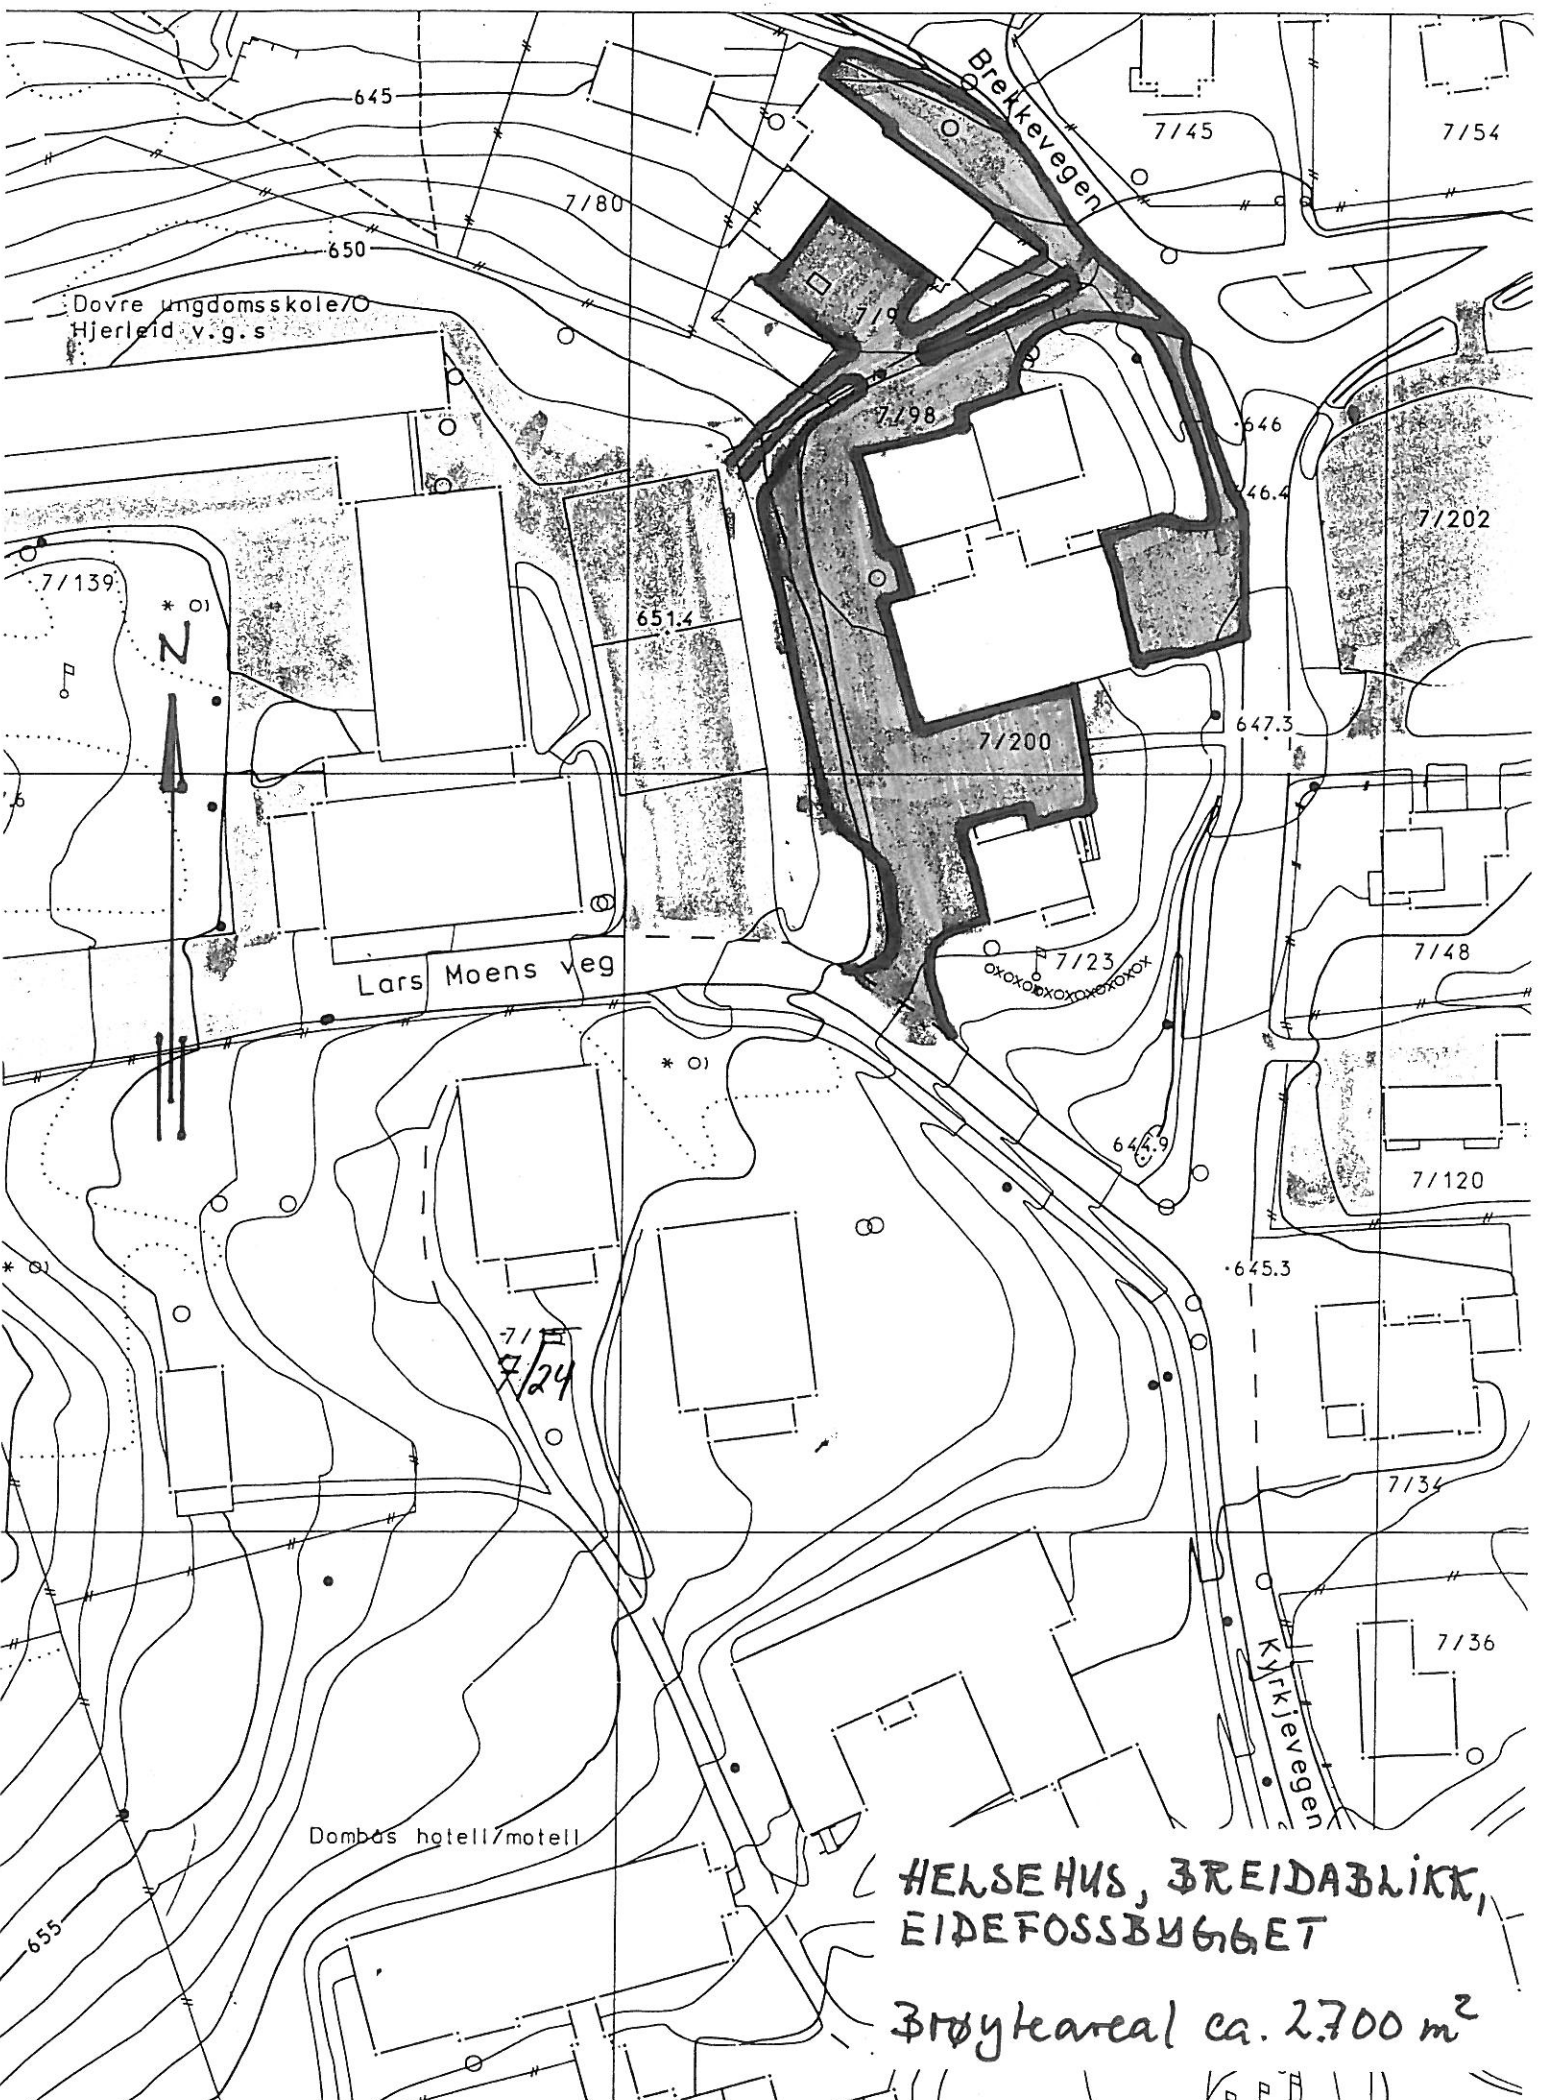

3850

3860

HESEHUS, BREIDABLICK,
EIDEFOSSBYGGET

Brøyteareal ca. 2700 m²

||| | | | | | | | | |