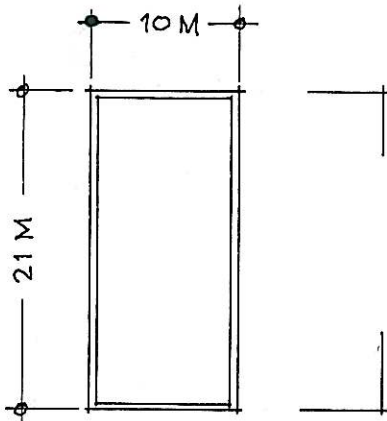

Arkitektene
Berg og Østvang AS

TYPE	D-04 Skyvedør
ANTALL	1 stk
LYDKLASSE	Dørblad 35 dB
U-VERDI	
DØRBLAD	Plastlaminat (farge bestemmes senere).
GLASS	
KARM	Pocket el. tilsv. malt hvit.
TERSKEL	Ingen
UTFORING	Furu/gran malt hvit
BELISTNING	Furu/gran malt hvit
BESLAG	Reileås 311. Sylindersett 5525 fkr. matt. Skyvedørskåler G 6511 fkr. matt
DIVERSE	Klemlist

VINGELEN BARNEHAGE - TILBYGG

DØRSKJEMA 2136-224

OS 2011-05-26