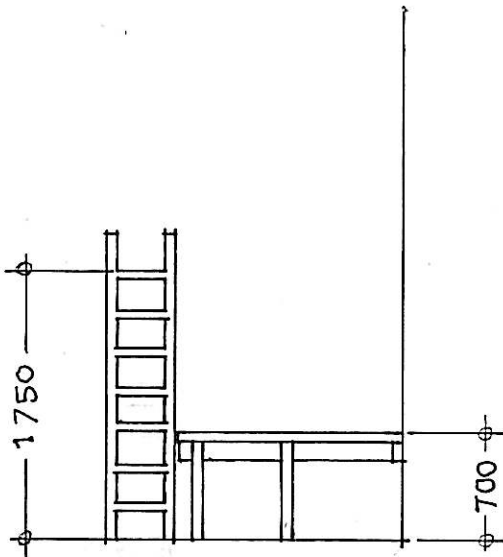

Stige av 34 x 34 mm furu, malt.

**TOLGA KOMMUNE
VINGELEN SKOLE OG BARNEHAGE
SKJEMA LEKEHJØRNE – MÅL 1:50**

Os i Østerdalen 2011-05-09

Mads Berg

2136-233