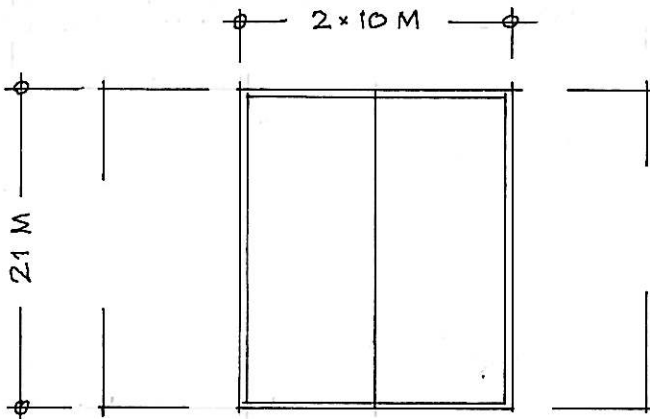

Arkitektene
Berg og Østvang AS

TYPE	D-06 Skyvedør, tofløyet
ANTALL	1 stk
LYDKLASSE	Dørblad 35 dB
U-VERDI	
DØRBLAD	Plastlaminat (farge bestemmes senere).
GLASS	
KARM	Pocket el. tilsv. malt hvit.
TERSKEL	Ingen
UTFORING	Furu/gran malt hvit
BELISTNING	Furu/gran malt hvit
BESLAG	Reileås 311. Sylindersett 5525 fkr. matt. Skyvedørskåler G 6511 fkr. matt
DIVERSE	Klemlist

VINGELEN BARNEHAGE - TILBYGG

DØRSKJEMA 2136-226

OS 2011-05-26