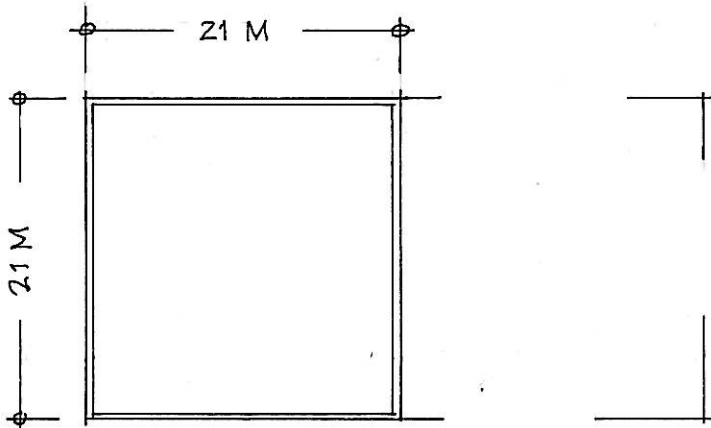

Arkitektene
Berg og Østvang AS

TYPE	D-07 Skyvedør
ANTALL	1 stk
LYDKLASSE	Dørblad 35 dB
U-VERDI	
DØRBLAD	Plastlaminat (farge bestemmes senere).
GLASS	
KARM	Pocket el. tilsv. malt hvit.
TERSKEL	Ingen
UTFORING	Furu/gran malt hvit
BELISTNING	Furu/gran malt hvit
BESLAG	Reileås 311. Sylindersett 5525 fkr. matt. Skyvedørskåler G 6511 fkr. matt
DIVERSE	Klemlist

VINGELEN BARNEHAGE - TILBYGG

DØRSKJEMA 2136-227

OS 2011-05-26