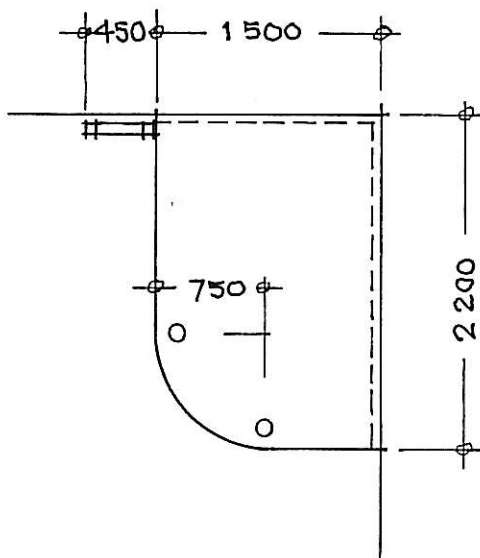

Stige av 34 x 34 mm furu, malt.

**TOLGA KOMMUNE
VINGELEN SKOLE OG BARNEHAGE
SKJEMA LEKEHJØRNE – MÅL 1:50**

Os i Østerdalen 2011-05-09

Mads Berg

2136-233