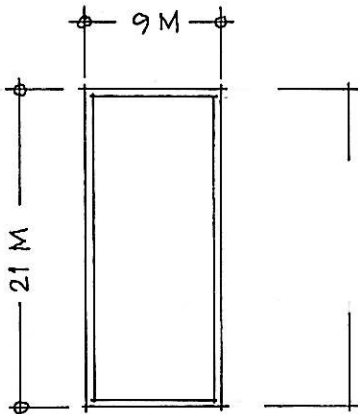

Arkitektene
Berg og Østvang AS

TYPE	D-05 Skyvedør
ANTALL	4 stk
LYDKLASSE	Dørblad 35 dB
U-VERDI	
DØRBLAD	Plastlaminat (farge bestemmes senere).
GLASS	
KARM	Pocket el. tilsv. malt hvit.
TERSKEL	Ingen
UTFORING	Furu/gran malt hvit
BELISTNING	Furu/gran malt hvit
BESLAG	Reileås 311. Sylindersett 5525 fkr. matt. Skyvedørskåler G 6511 fkr. matt
DIVERSE	Klemlist

VINGELEN BARNEHAGE - TILBYGG

DØRSKJEMA 2136-225

OS 2011-05-26