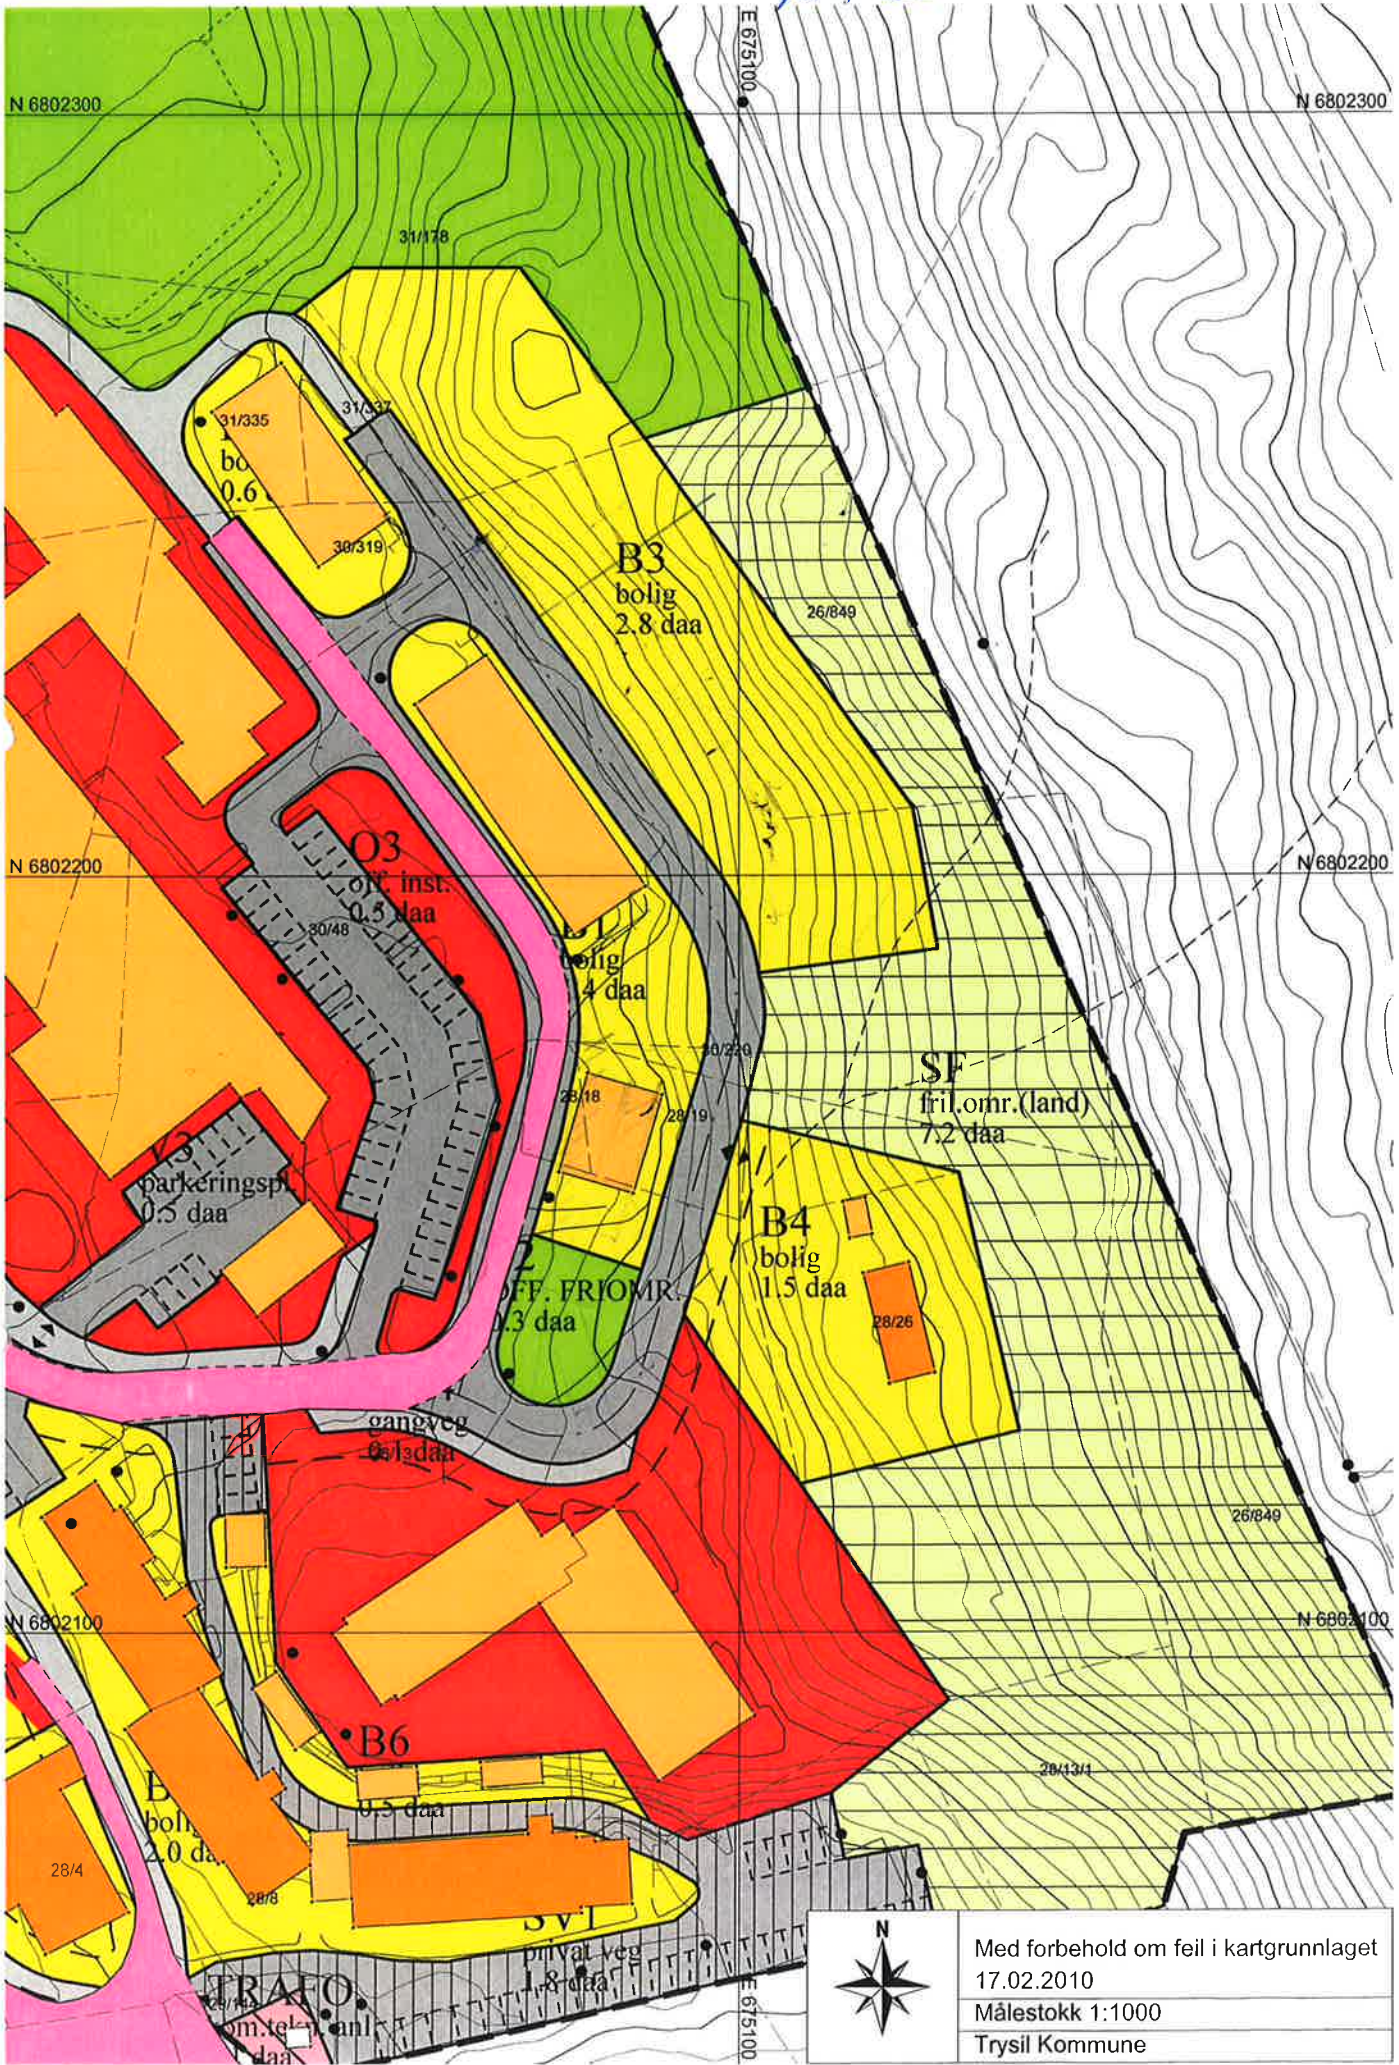

B3 TU 120
gestus 120

Med forbehold om feil i kartgrunnlaget
17.02.2010
Målestokk 1:1000
Trysil Kommune