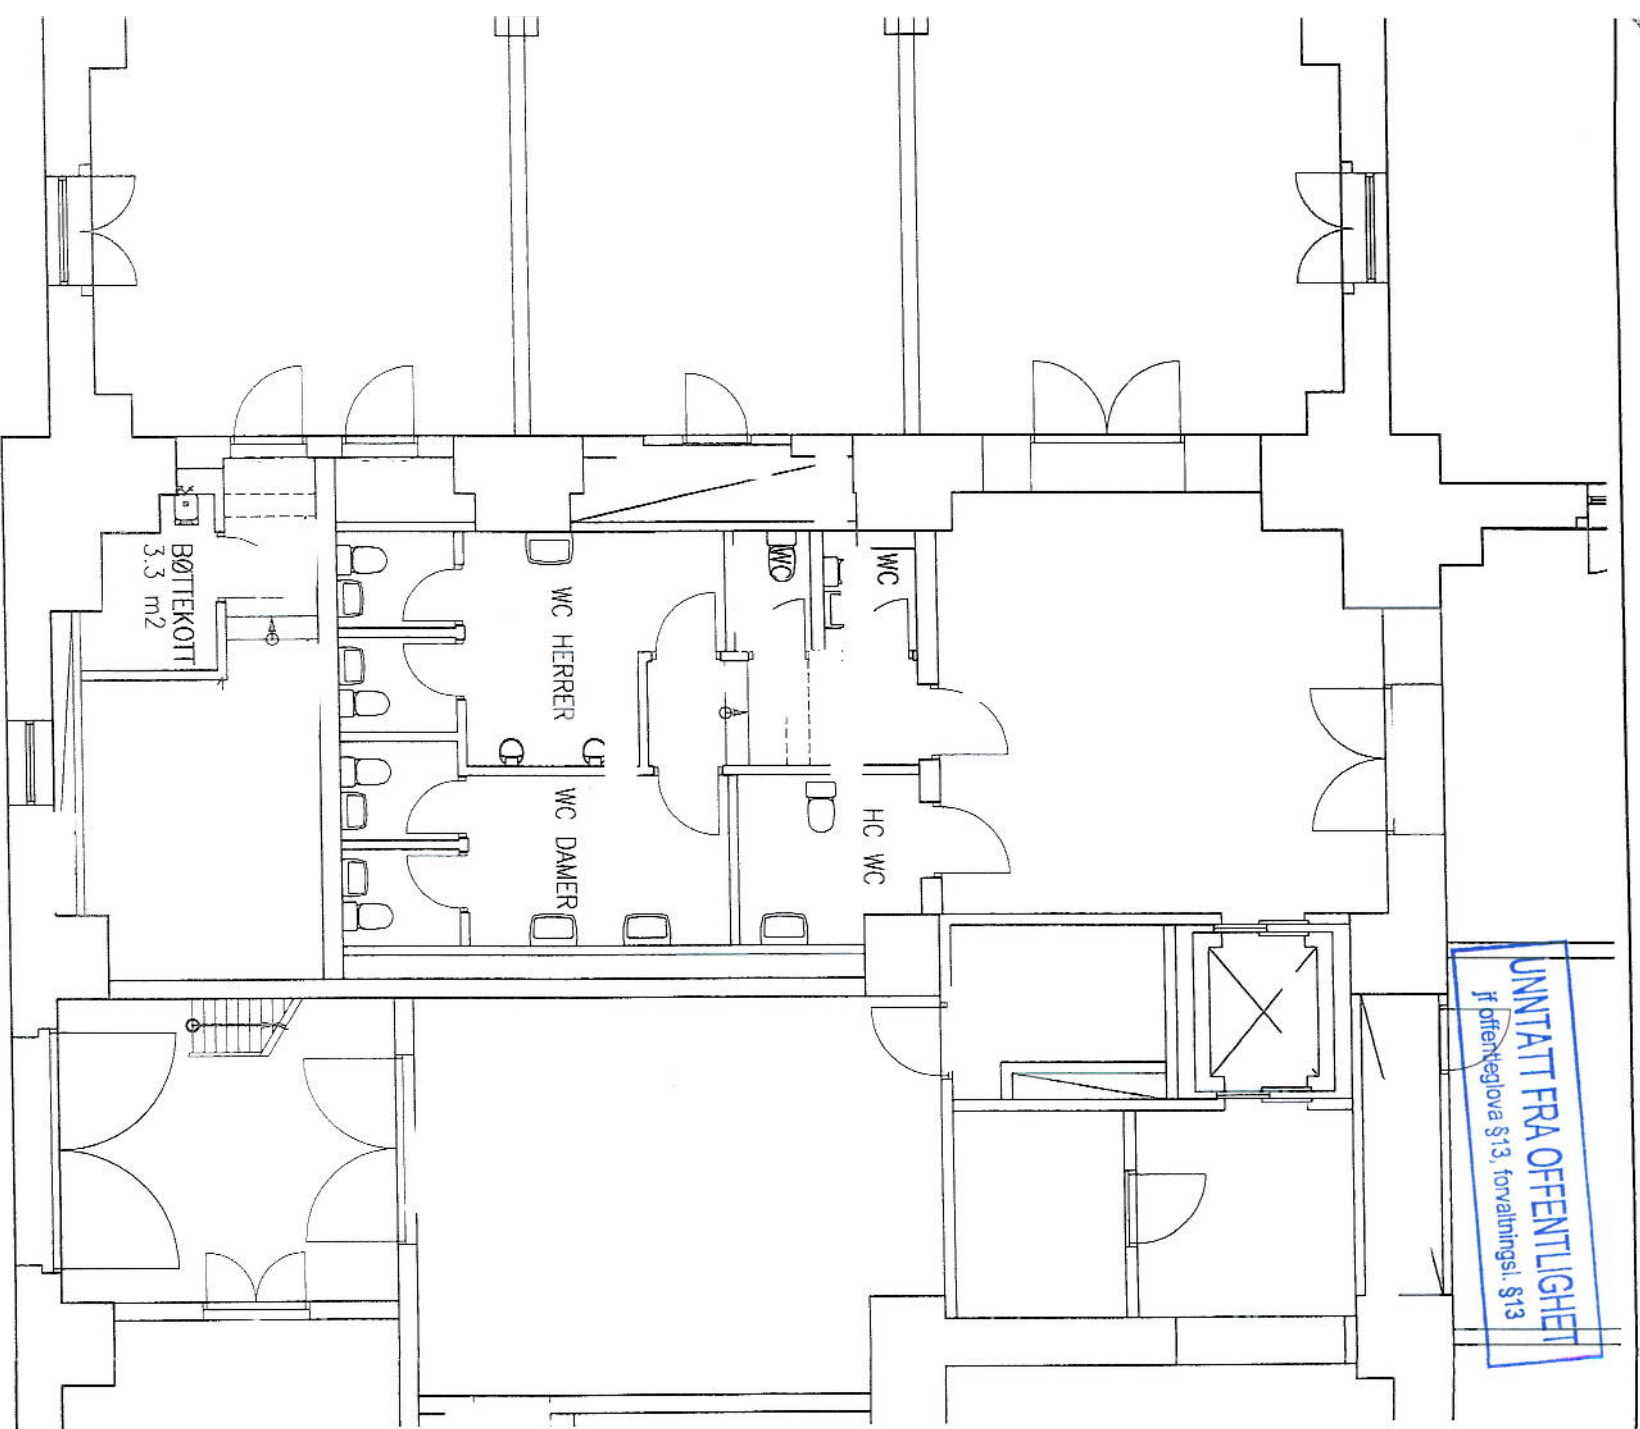

UNNTATT FRA OFFENTLIGHET
jf offentligova §13, forvaltningsl. §13

Tegningsforfatter
KJØKKEN 2. ET
HIMLINGSPLAN

Målestokk
1:100

UNNTATT FRA OFFENTLIGHET
jf offentligova §13, forvaltningsl. §13

UNNTATT FRA OFFENTLIGHET
jf offentleglova §13, forvaltningsl. §13

Tegninginformasjon:

TOALETTER 1. ET

PLAN

Forslag pr. 19.05.04

Målestokk:

1:100

UNNTATT FRA OFFENTLIGHET
jf offentleglova §13, forvaltningsl. §13