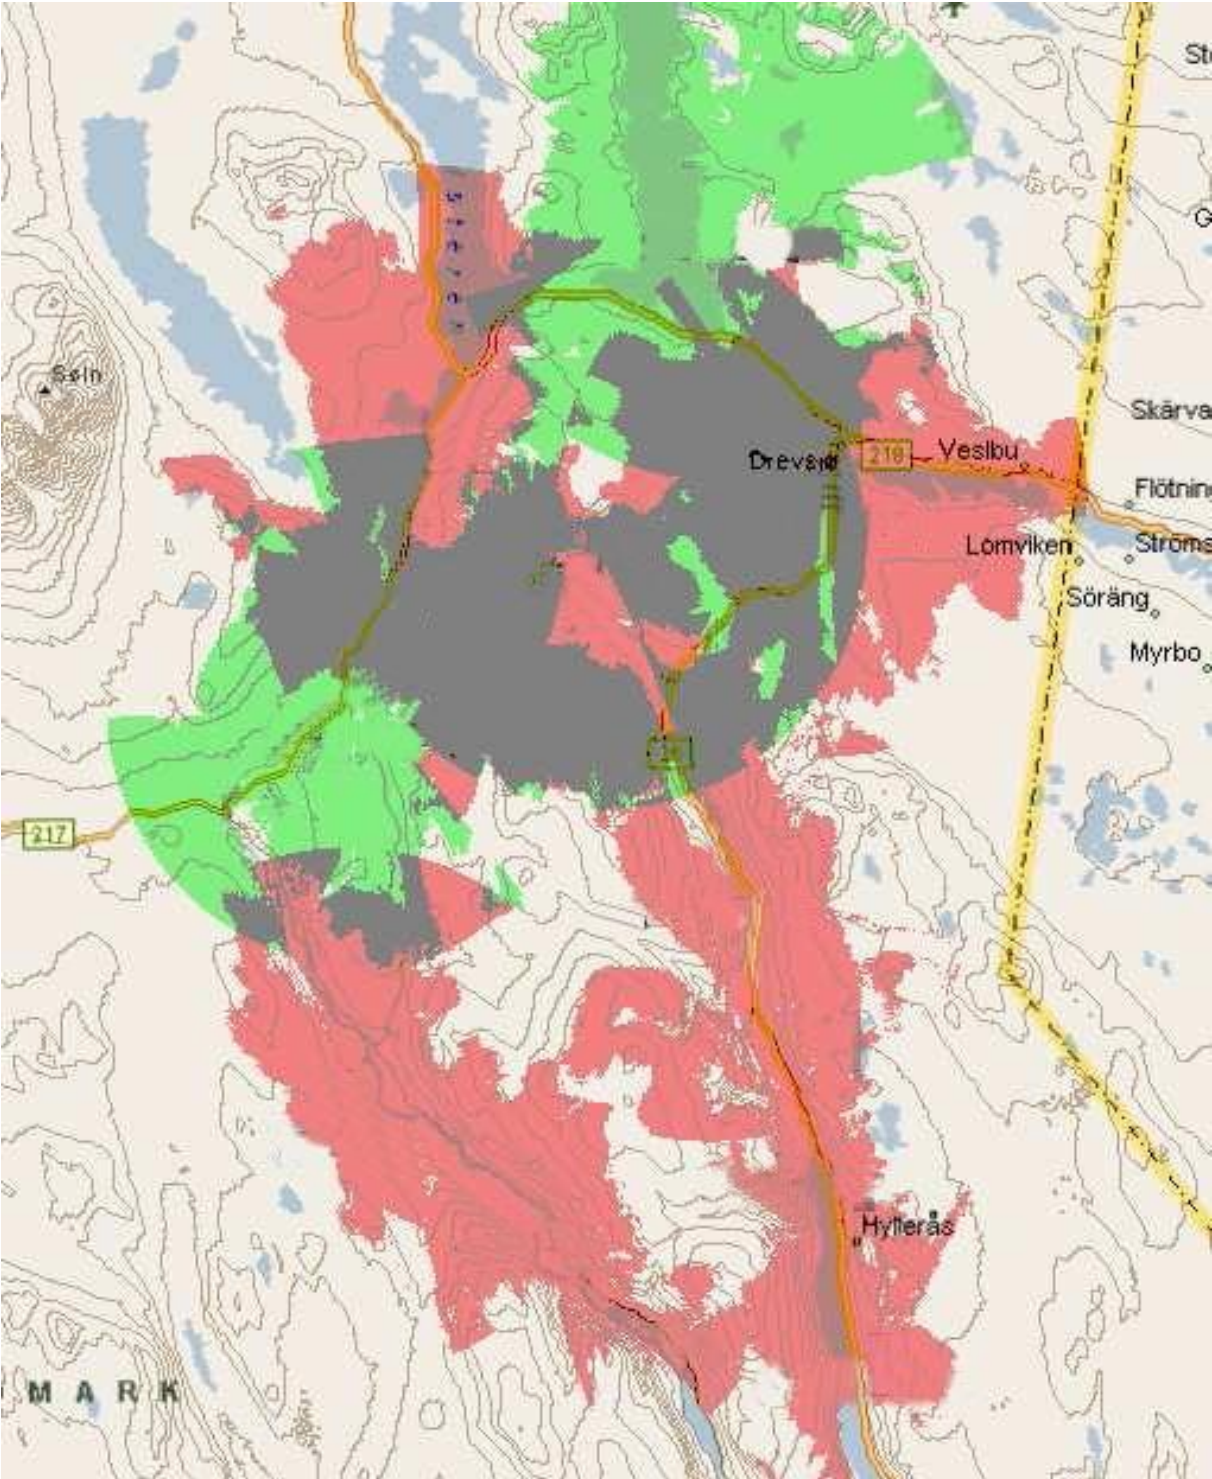

## **Innledning**

Engerdal kommune har i dag et godt utbygd bredbåndstilbud bygget ut de siste årene, deriblant den siste større utbyggingen i Hedmark Fylke – "Hedmarksprosjektet", men det gjenstår noen "hvite flekker" i følgende områder:

- I søndre del av kommunen - Snerta og Elvdalen samt Hylleråsen og områder nordover mot Engerdal.
- I midtre del - Galten samt deler av Drevsjø og Lillebo.
- I nord - områder i søndre del av Sømådal, Elgådal/Guttu og fra Elgå og nordover Femunden på begge sider av sjøen.

## **Fargeforklaring**

- Grønn/grå: Bredbåndsdekning som dekkes gjennom Hedmarksprosjektet
- Rød: Ønsket ny dekning

# Engerdal midt- og sør