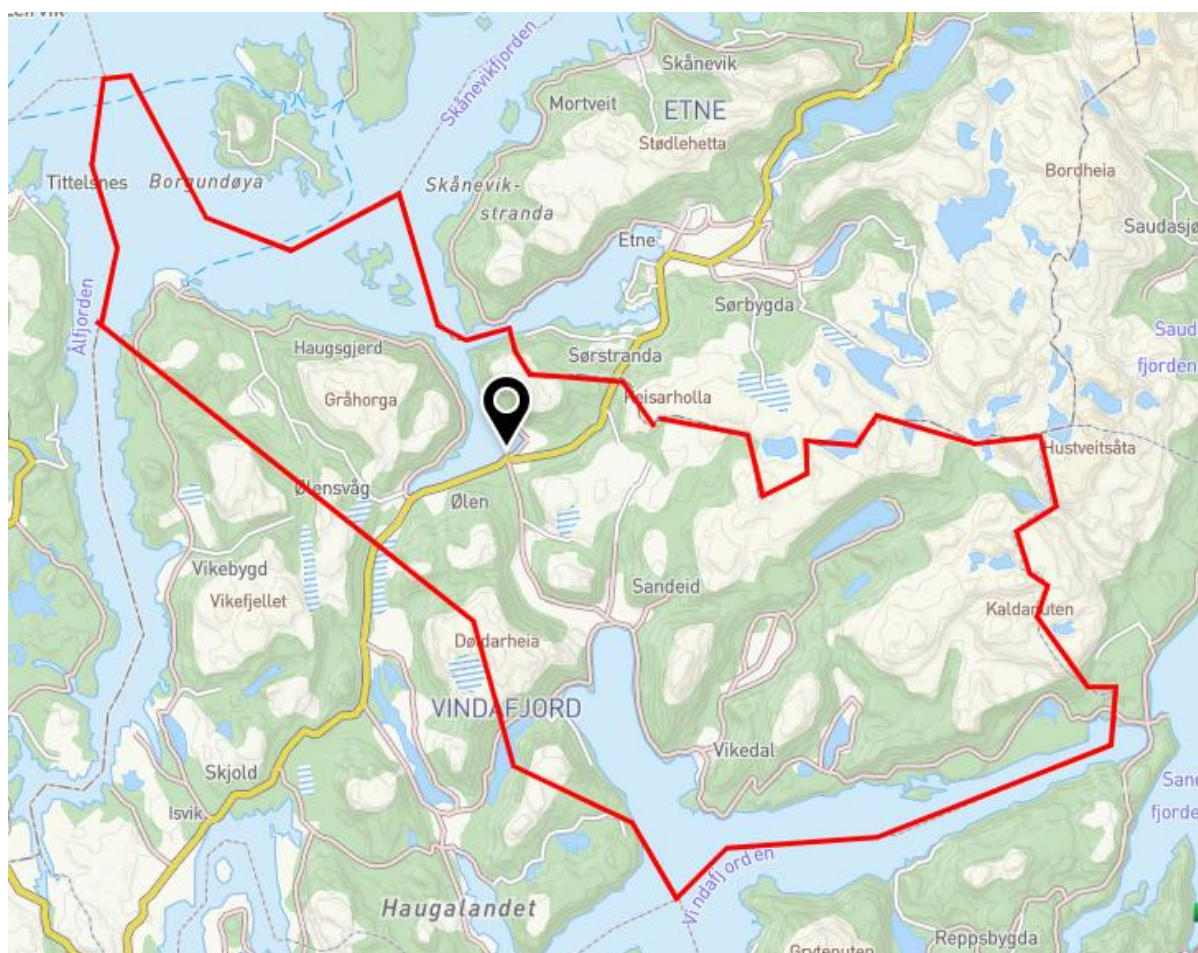

Stasjoneringsssted: Ropeid kai

12.2 Sand/Suldal/Nesflaten

Stasjoneringssted: Sand kyrkje

13. Vindafjord kommune

13.1 Ølen/Sandeid/Vikedal

Stasjonsingssted: Ølen kyrkje

13.2 Skjold/Vikebygd/Vats

Stasjoneringssted: Skjold Kyrkje