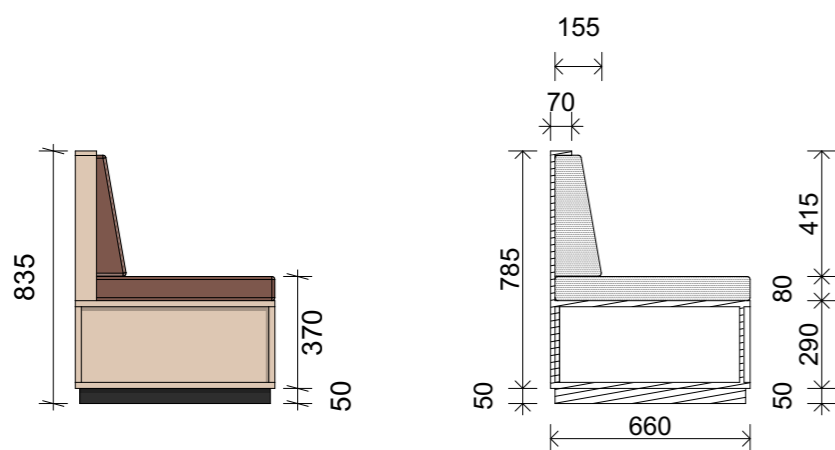

Sofa gamingrom – 1 stk

Oppriss

Snitt

Oppriss

3 615

Plan

Aksonometri

BESKRIVELSE

Konstruksjon

Sofa bygges i 22mm kryssfiner, sokkel i mørkmalt heltre.

Materialdimensjoner og konstruksjonsprinsipper vurderes av utførende.

Materialitet

Bygges i 22 mm kryssfiner i furu, sokkel i heltre. Sofa belegges med Forbo Linoleum Desktop i valgfri farge som anvist. Utenpåliggende leker 10x200 mm heltre furu som anvist. Sitte- og ryggpute i kaldskum trukket i ullstoff GU Heidal 530. Frontplate belagt med Forbo desktop i fargen Burgundy.