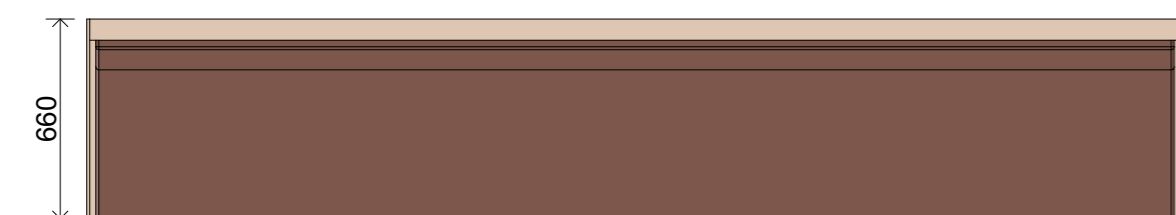

Sofa gamingrom – 1 stk

Oppriss

Snitt

Oppriss

3 615

Plan

Aksonometri

BESKRIVELSE

Konstruksjon

Sofa bygges i 22mm kryssfiner, sokkel i mørkmalt heltre.

Materialdimensjoner og konstruksjonsprinsipper vurderes av utførende.

Materialitet

Bygges i 22 mm kryssfiner i furu, sokkel i heltre. Sofa belegges med Forbo Linoleum Desktop i valgfri farge som anvist. Utenpåliggende leker 10x200 mm heltre furu som anvist. Sitte- og ryggpute i kaldskum trukket i ullstoff GU Heidal 530. Frontplate belagt med Forbo desktop i fargen Burgundy.