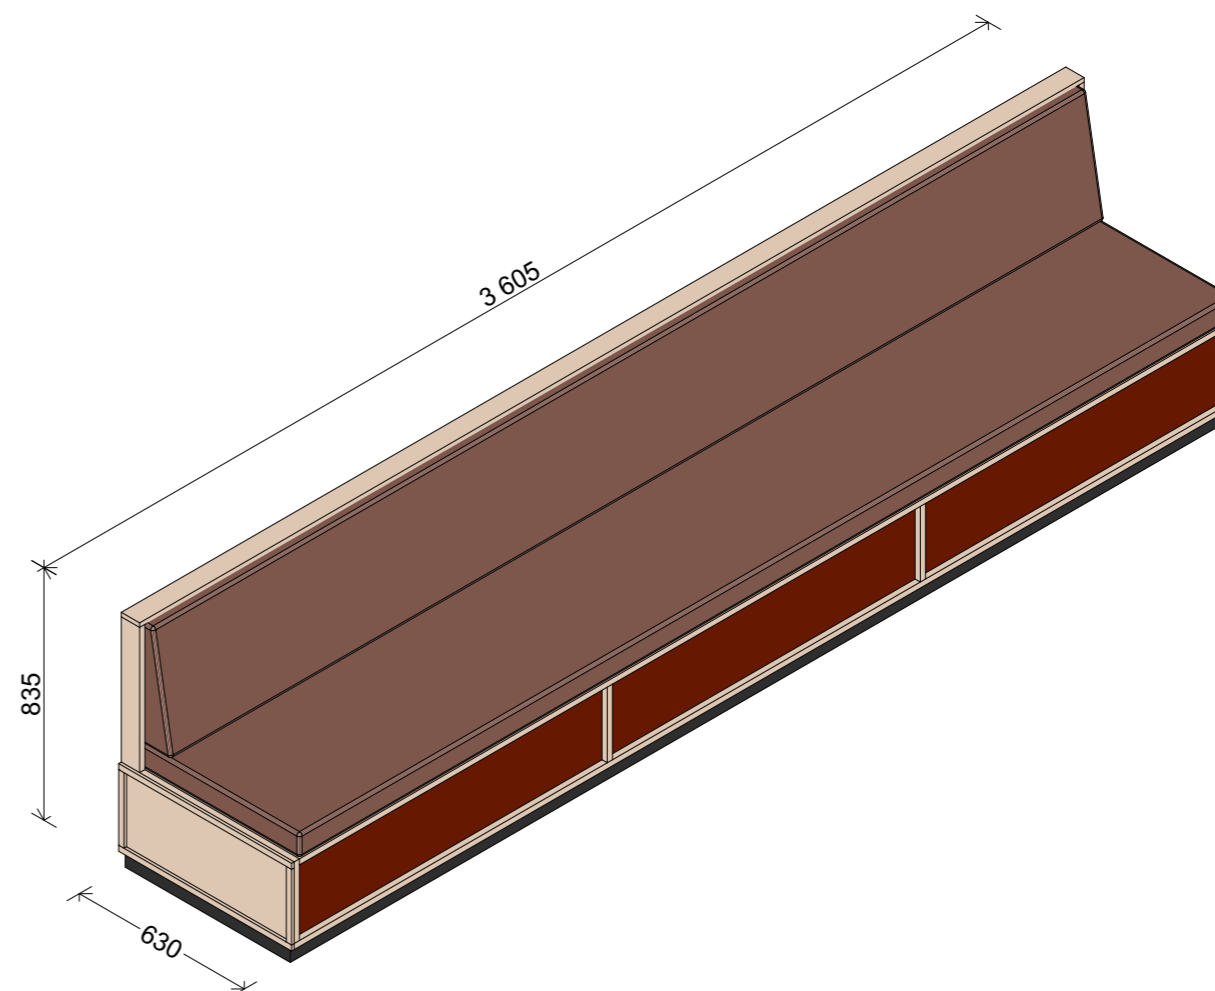

Sofa gamingrom – 1 stk

Oppriss

Snitt

Oppriss

3 615

Plan

Aksonometri

BESKRIVELSE

Konstruksjon

Sofa bygges i 22mm kryssfiner, sokkel i mørkmalt heltre.

Materialdimensjoner og konstruksjonsprinsipper vurderes av utførende.

Materialitet

Bygges i 22 mm kryssfiner i furu, sokkel i heltre. Sofa belegges med Forbo Linoleum Desktop i valgfri farge som anvist. Utenpåliggende leker 10x200 mm heltre furu som anvist. Sitte- og ryggpute i kaldskum trukket i ullstoff GU Heidal 530. Frontplate belagt med Forbo desktop i fargen Burgundy.