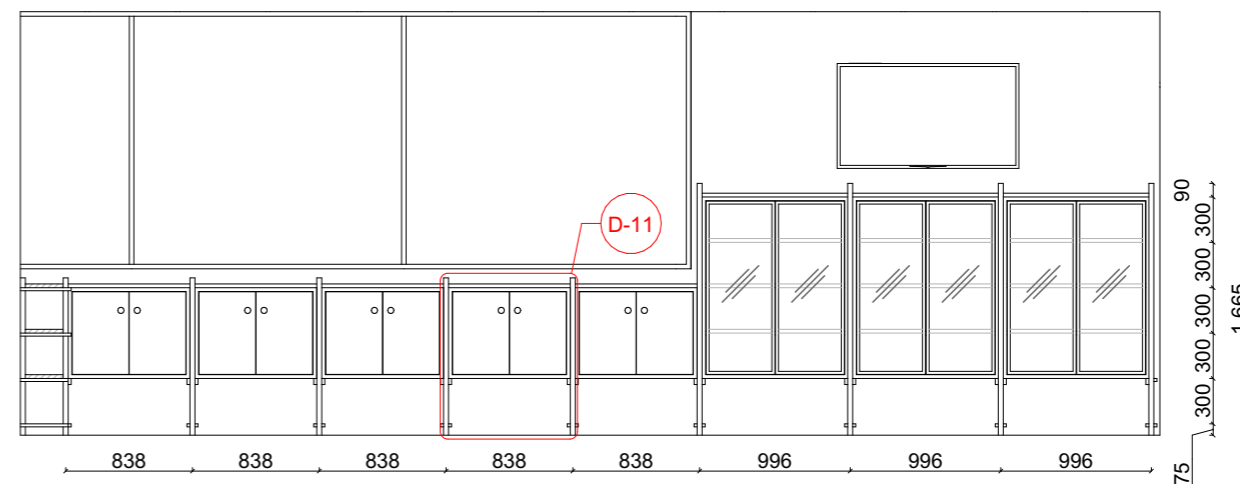

Hylle - H05

H05: 7,6 løpemeter skapplass
11,0 løpemeter skapplass glass

Beskrivelse:

Skapskrog og tette dører bygges av 25 mm furufinert mdf. Ramme på glassdører i heltre. En hylleplate i tette skap, tre hylleplater i glassskapene. Hylleplatene må være flyttbare.

Glasskapene skal være låsbare og ha push-funksjon. Overflater overflatebehandles med Osmo Topoil, 3068 Naturell.

H05 1:50

D-11 1:25

Prosjekt: DB - Ny ungdomsavdeling	Kontroll prosjekt: Sign.: SB Kontroll: MK
Tiltakshaver: Drammensbiblioteket / Drammen Eiendom Grønland 58 3045 Drammen	Gnr./Bnr./Festenr.: 110/947
Prosjekterende: Rodeo arkitekter Youngstorget 2A 0161 Oslo	Fase: Anbudsunderlag
© Alle rettigheter tilhører utførende for prosjektering, kopiering eller bruk av disse tegningene er forbudt uten skriftlig samtykke	Dato: 01.11.2024
Tegning: Hylle - H05	Målestokk: 1:50, 1:25 A3
	Tegningsnr.: A60-06 Rev.: