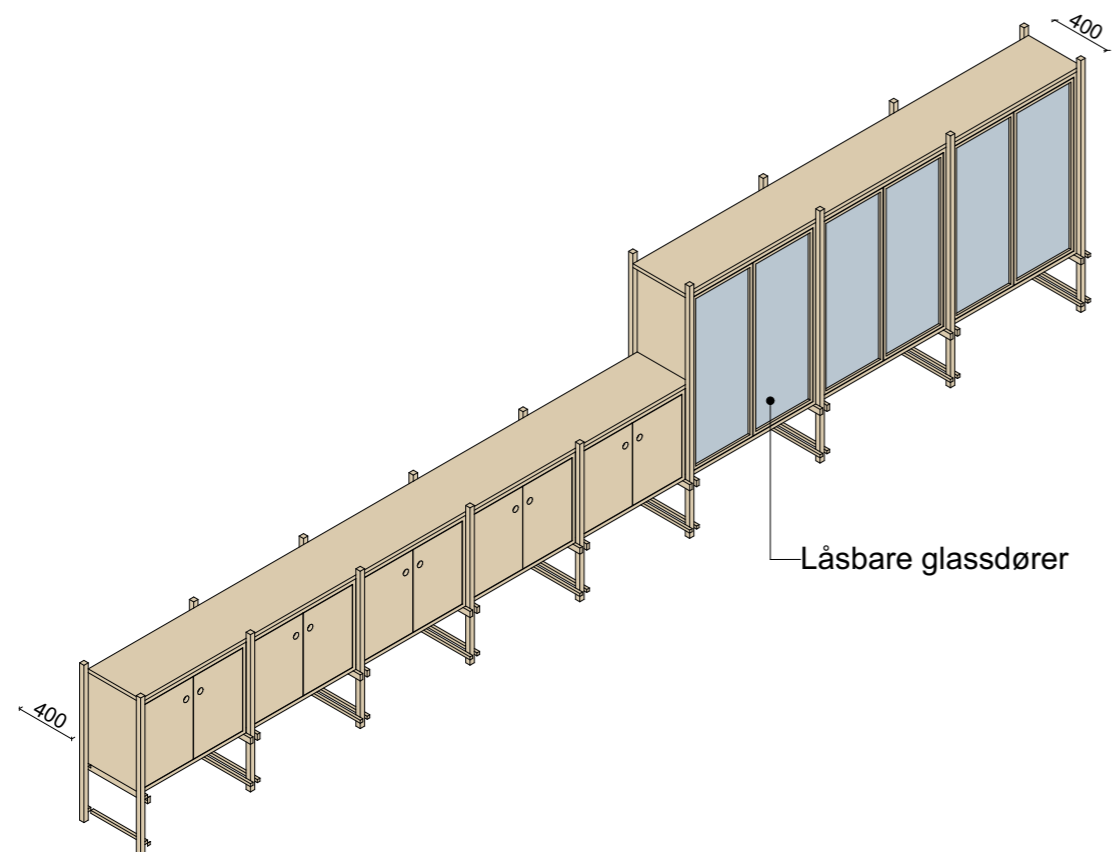

Hylle - H05

H05: 7,6 løpemeter skapplass
11,0 løpemeter skapplass glass

Beskrivelse:

Skapskrog og tette dører bygges av 25 mm furufinert mdf. Ramme på glassdører i heltre. En hylleplate i tette skap, tre hylleplater i glassskapene. Hylleplatene må være flyttbare.

Glasskapene skal være låsbare og ha push-funksjon. Overflater overflatebehandles med Osmo Topoil, 3068 Naturell.

H05 1:50

D-11 1:25

Prosjekt: DB - Ny ungdomsavdeling	Kontroll prosjekt: Sign.: SB Kontroll: MK
Tiltakshaver: Drammensbiblioteket / Drammen Eiendom Grønland 58 3045 Drammen	Gnr./Bnr./Festenr.: 110/947
Prosjekterende: Rodeo arkitekter Youngstorget 2A 0161 Oslo	Fase: Anbudsunderlag
© Alle rettigheter tilhører utførende for prosjektering, kopiering eller bruk av disse tegningene er forbudt uten skriftlig samtykke	Dato: 01.11.2024
Tegning: Hylle - H05	Målestokk: 1:50, 1:25 A3
	Tegningsnr.: A60-06 Rev.: