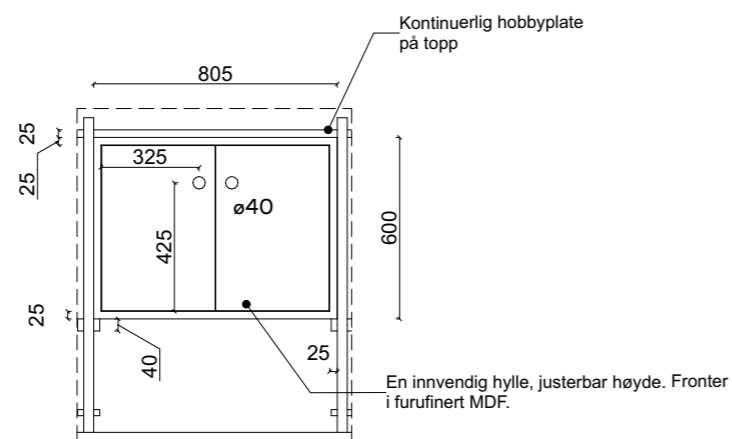

Hylle - H05

H05: 7,6 løpemeter skapplass
11,0 løpemeter skapplass glass

Beskrivelse:

Skapskrog og tette dører bygges av 25 mm furufinert mdf. Ramme på glassdører i heltre. En hylleplate i tette skap, tre hylleplater i glassskapene. Hylleplatene må være flyttbare.

Glasskapene skal være låsbare og ha push-funksjon. Overflater overflatebehandles med Osmo Topoil, 3068 Naturell.

H05 1:50

D-11 1:25

Prosjekt: DB - Ny ungdomsavdeling	Kontroll prosjekt: Sign.: SB Kontroll: MK
Tiltakshaver: Drammensbiblioteket / Drammen Eiendom Grønland 58 3045 Drammen	Gnr./Bnr./Festenr.: 110/947
Prosjekterende: Rodeo arkitekter Youngstorget 2A 0161 Oslo	Fase: Anbudsunderlag
© Alle rettigheter tilhører utførende for prosjektering, kopiering eller bruk av disse tegningene er forbudt uten skriftlig samtykke	Dato: 01.11.2024
Tegning: Hylle - H05	Målestokk: 1:50, 1:25 A3
	Tegningsnr.: A60-06 Rev.: