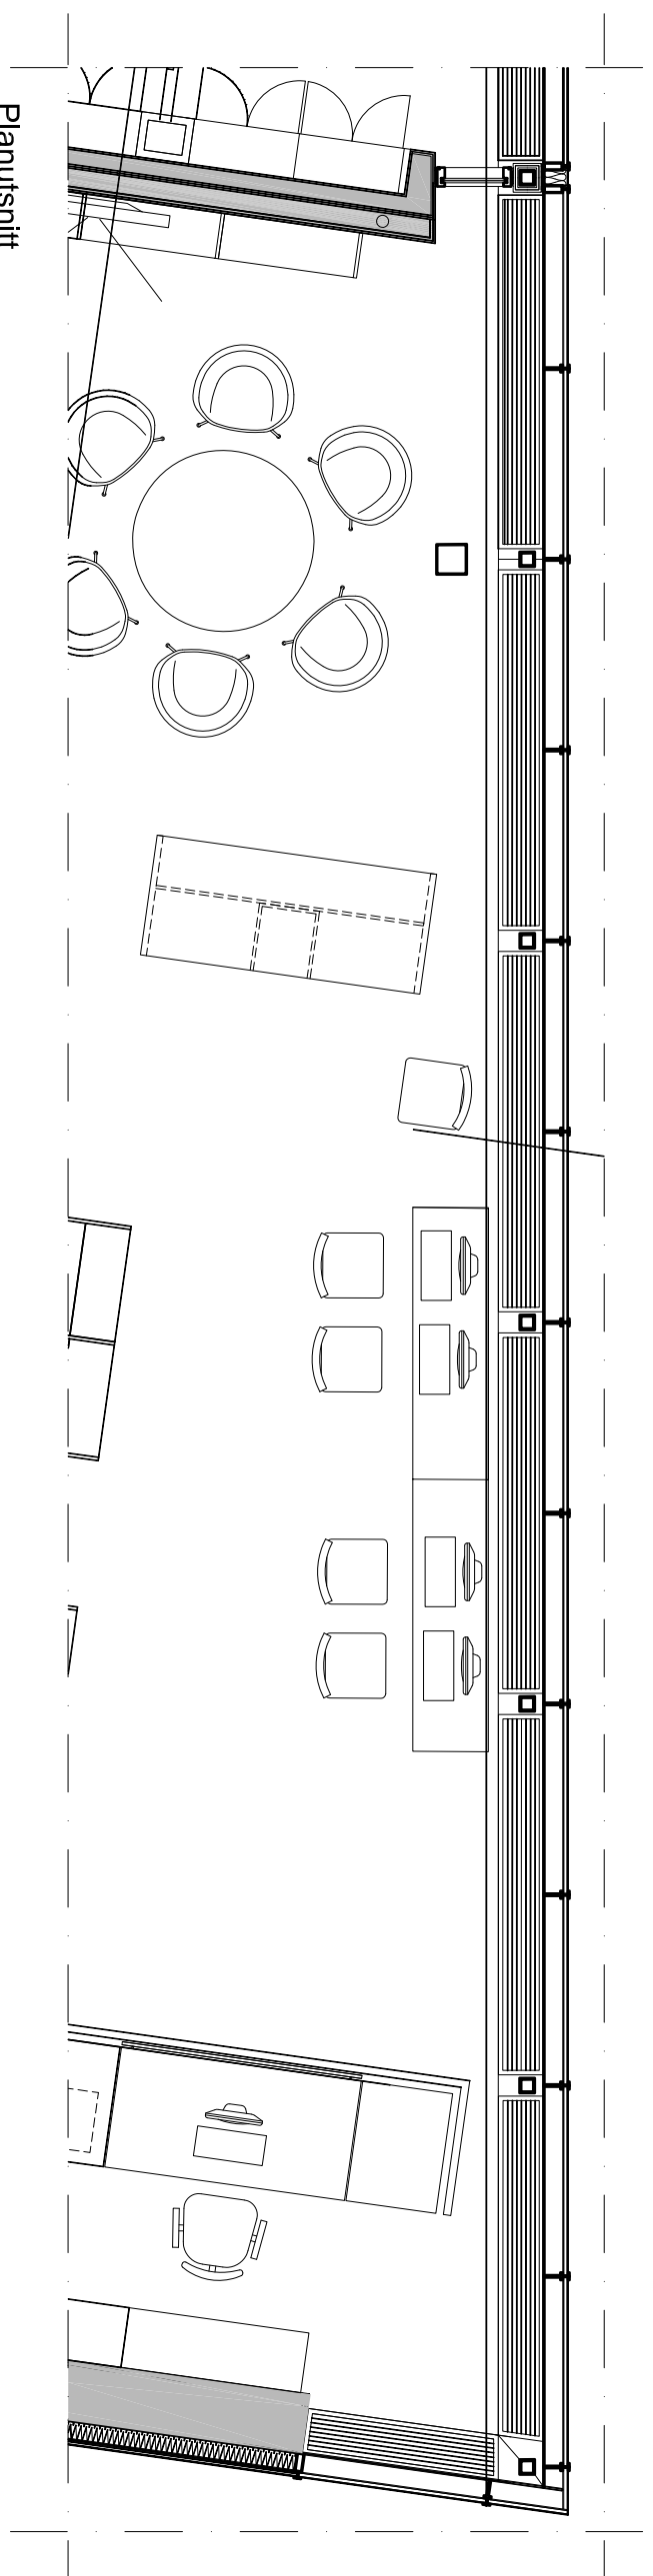

Oppriss mot vindusvegg

Planutsnitt

REV	Tegn. av	Kontr. av
REV	Tegn. av	Kontr. av
REV	Tegn. av	Kontr. av
REV	Tegn. av	Kontr. av

BEATE ELLINGSEN AS
INTERIØRARKITEKT
MØBELDESIGNER MNIL
FREDENSBORGVEIEN 11
N - 0177 OSLO
www.beate-ellingsen.no

Tegn.nr	Rev.nr	Rev.dato
IA - 9-7-01		

Alle mål må kontrolleres på stedet

ARKITEKT: Kristin Jarmund Arkitekter AS
INTERIØRARKITEKT: Beate Ellingsen AS
Bioforsk
1. etg
Bibliotek - oppriss mot fasade
Oslo 06.01.2010 Mål 1:50
Tegn. av MAS Kontr. av BE