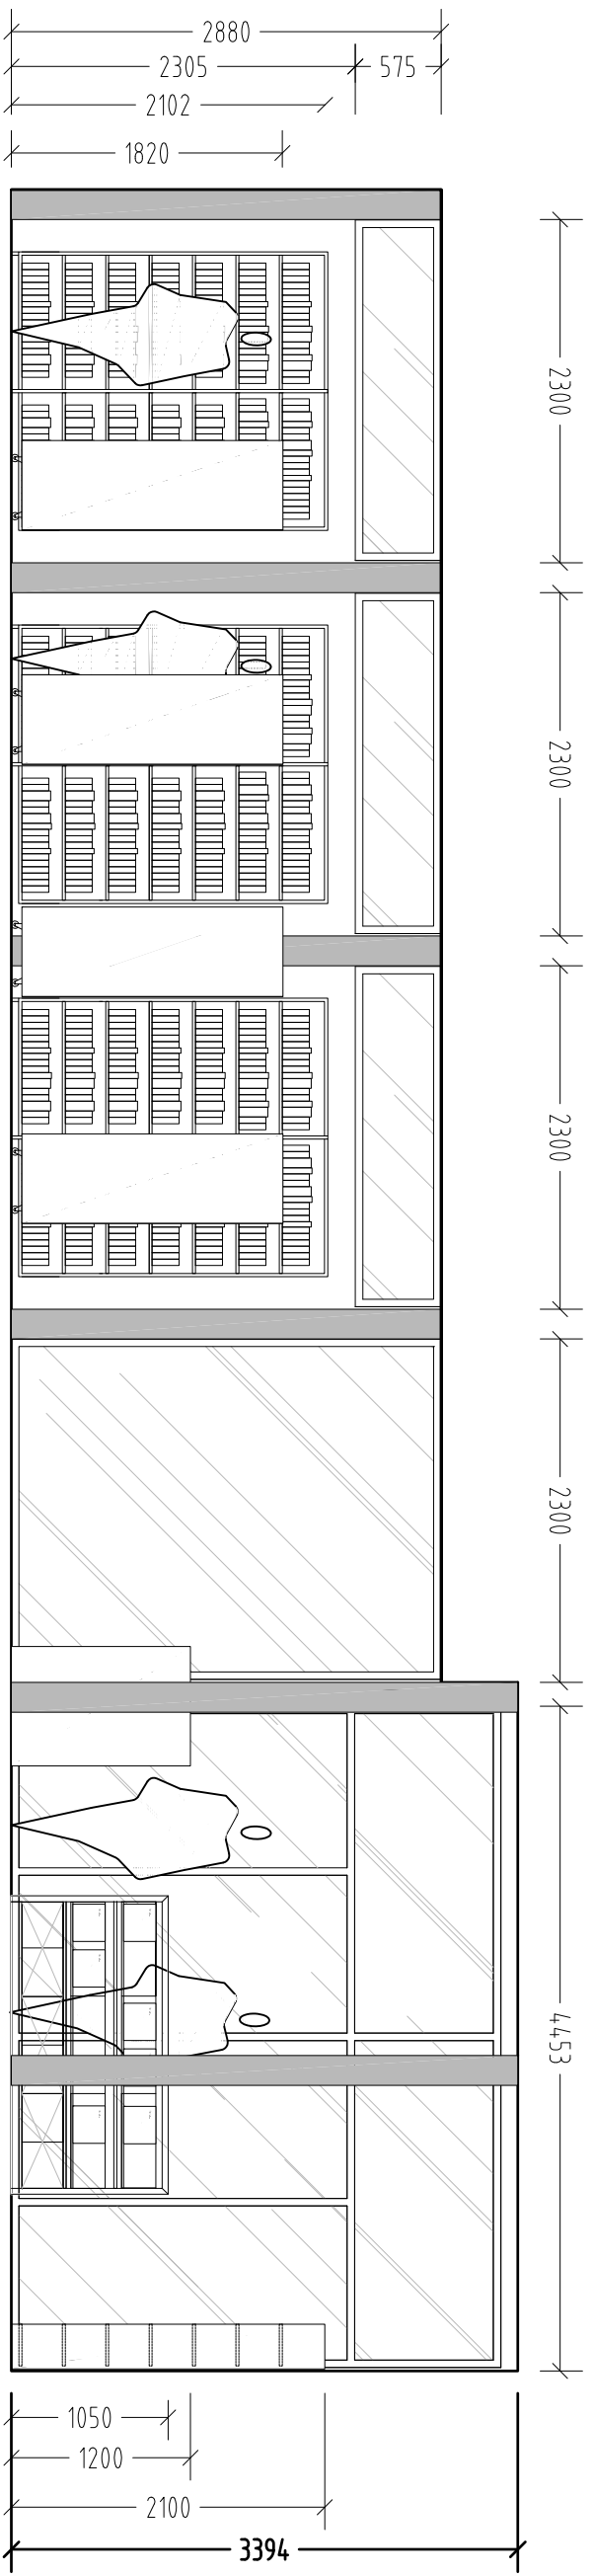

Oppriss mot reolvegg