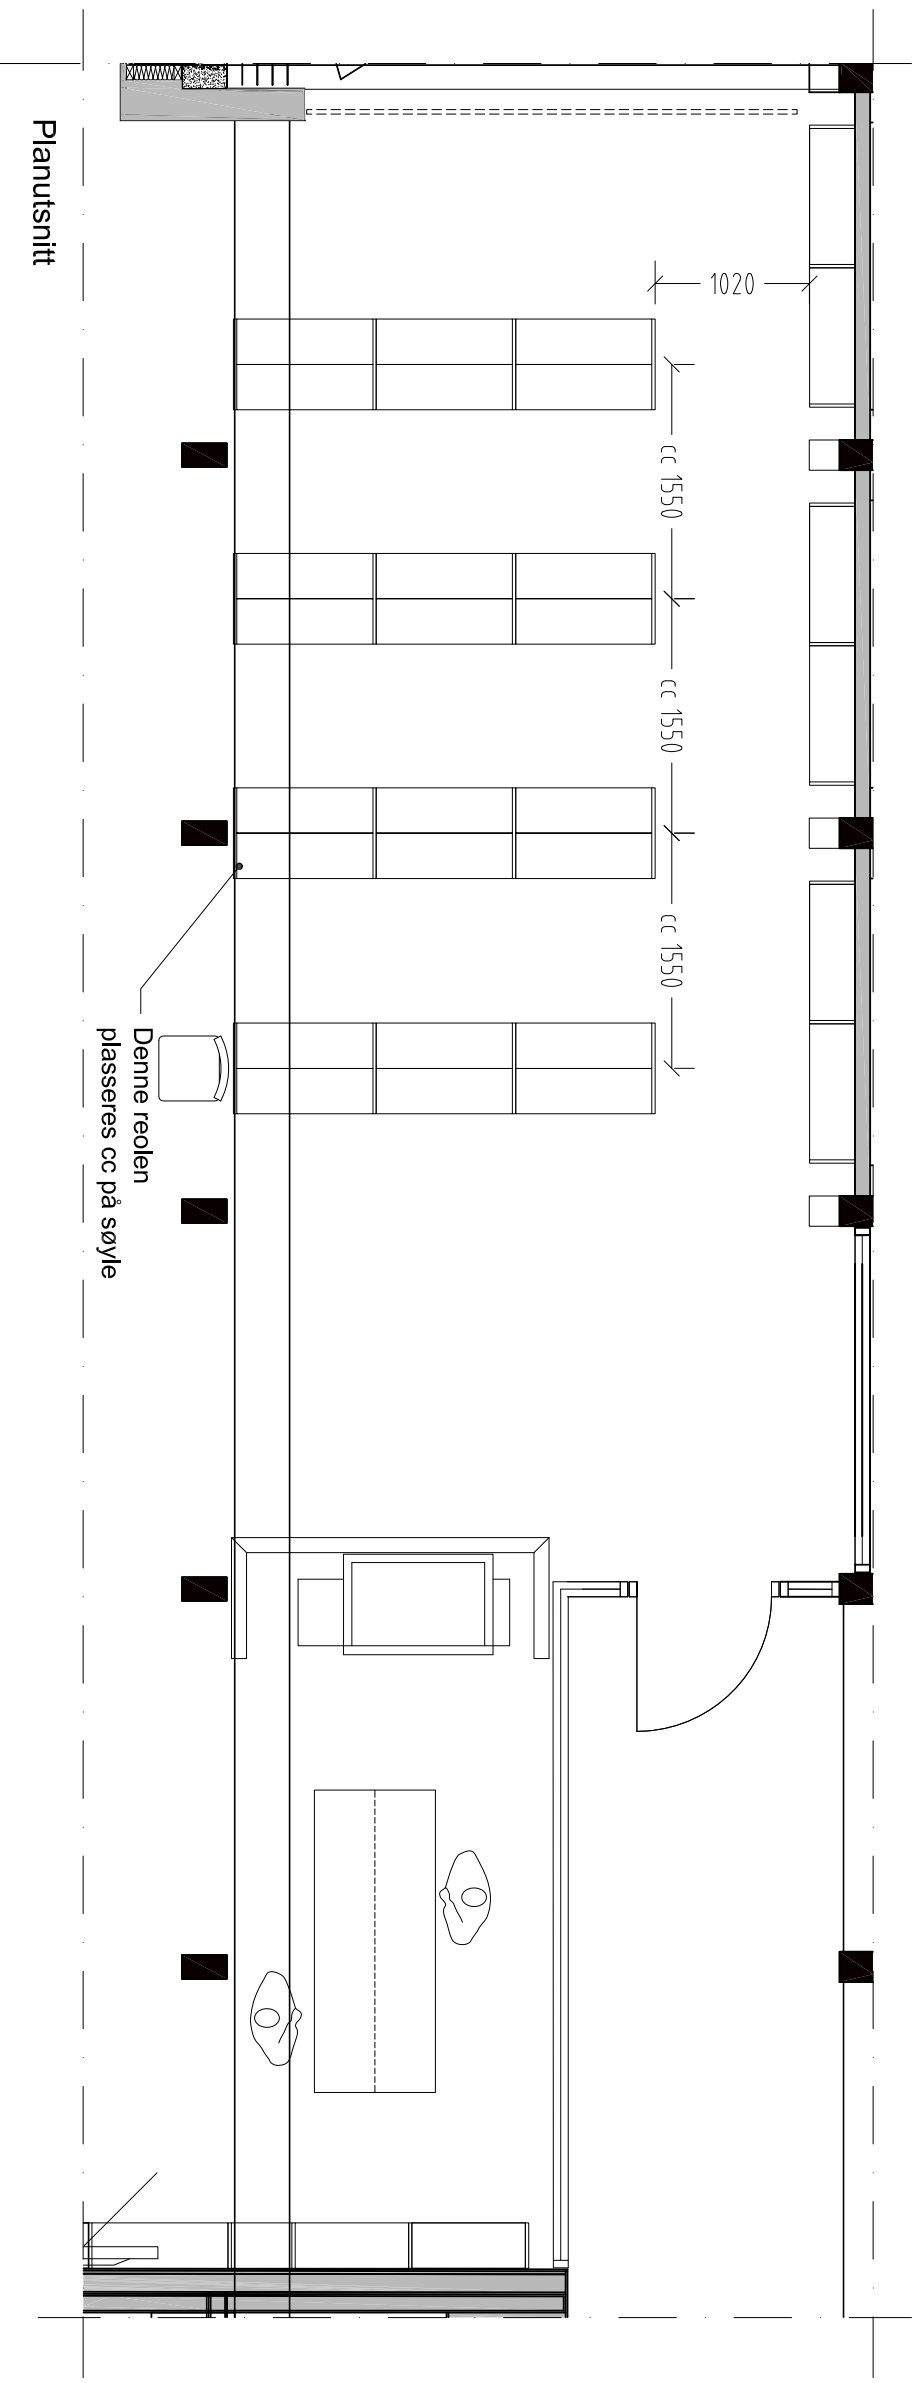

Oppriss mot reolvegg

Planutsnitt

REV	Tegn. av	Kontr. av
REV	Tegn. av	Kontr. av
REV	Tegn. av	Kontr. av
REV	Tegn. av	Kontr. av

BEATE ELLINGSEN AS
INTERIØRARKITEKT
MØBELDESIGNER MNIL
FREDENSBORGVEIEN 11
N - 0177 OSLO
www.beate-ellingsen.no

Tegn.nr
IA - 9-7-02
Rev.nr   Rev.dat

Alle mål må kontrolleres på stedet
ARKITEKT: Kristin Jarmund Arkitekter AS INTERIØRARKITEKT: Beate Ellingsen AS
Bioforsk
1. etg
Bibliotek - oppriss mot reolvegg
Oslo 06.01.2010   Mål 1:50   Tegn.av MAS Kontr.av BE