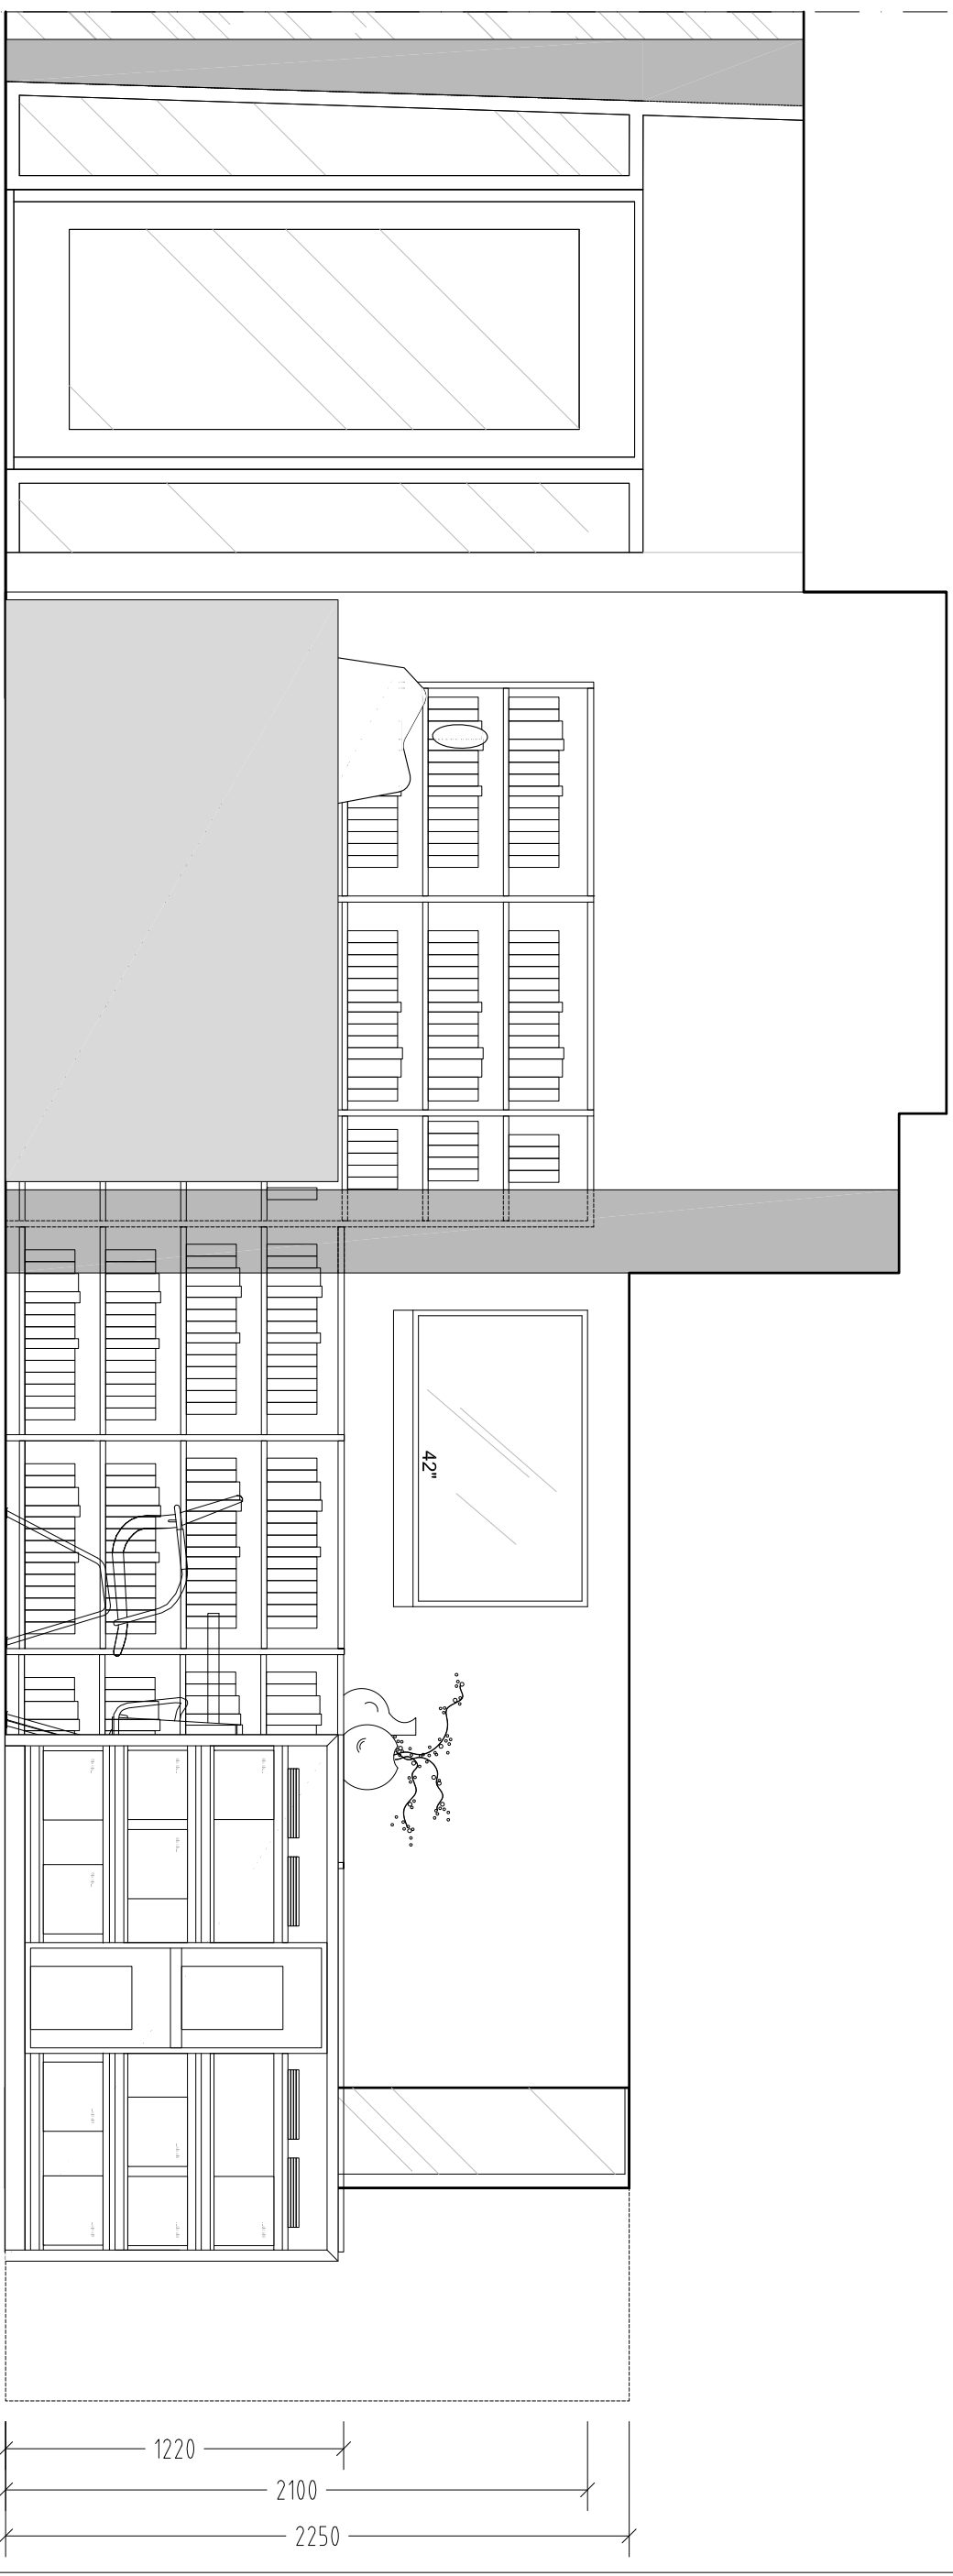

Oppriss

2100

1220
2100
2250

REV		Tegn. av	Kontr. av
REV		Tegn. av	Kontr. av
REV		Tegn. av	Kontr. av
REV		Tegn. av	Kontr. av

BEATE ELLINGSEN AS
INTERIØRARKITEKT
MØBELDESIGNER MNIL
FREDENSBORGVEIEN 11
N - 0177 OSLO
www.beate-ellingsen.no

Tegn.nr
IA - 9-7-03
Rev.nr   Rev.dat

Alle mål må kontrolleres på stedet
ARKITEKT: Kristin Jarmund Arkitekter AS INTERIØRARKITEKT: Beate Ellingsen AS
Bioforsk
1. etg
Bibliotek - oppriss mot endevegg
Oslo 26.01.2010   Mål 1:25   Tegn.gv AH   Kontr.gv BE