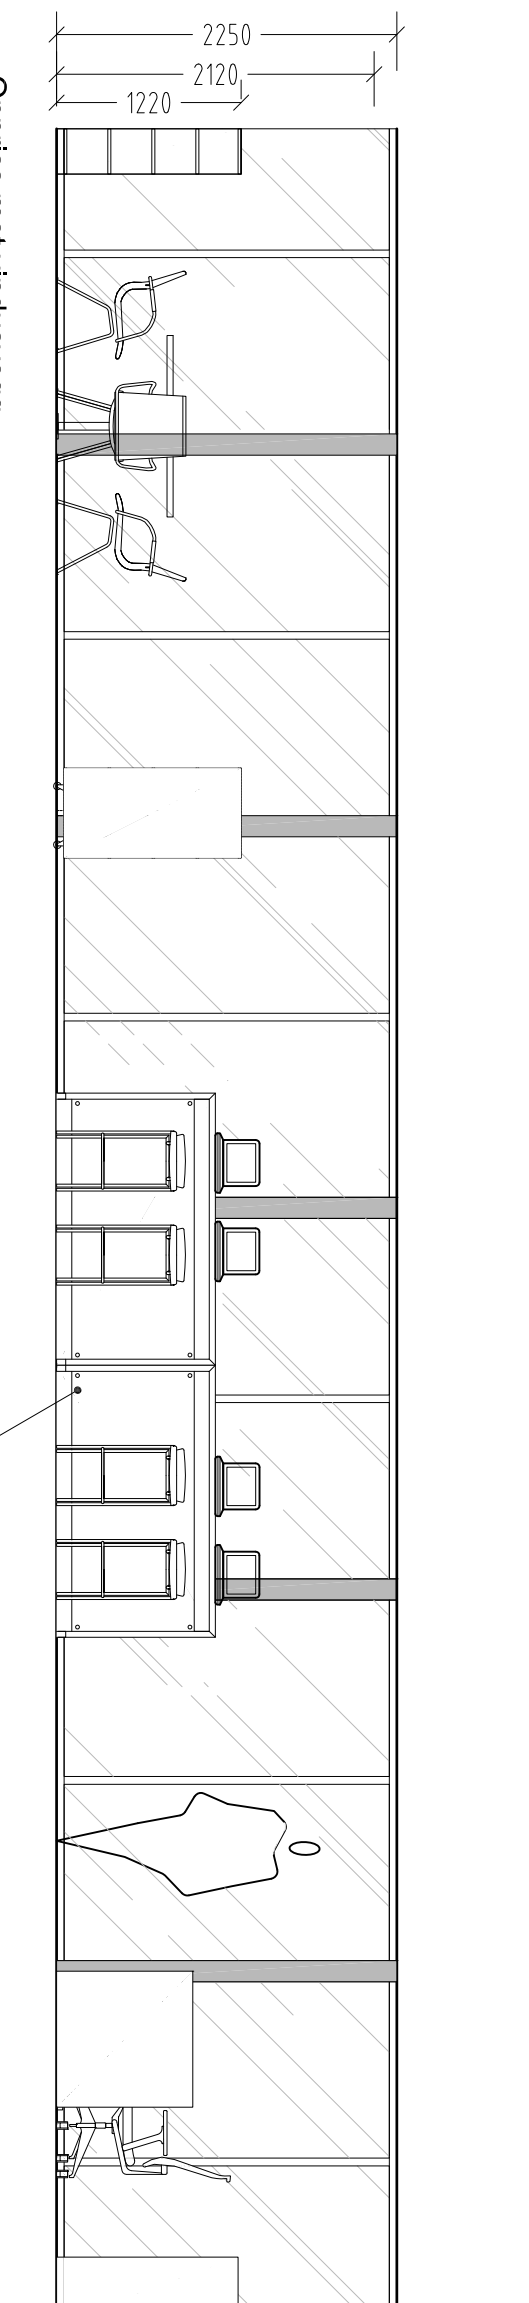

Oppriss mot vindusvegg

Plass for CPU