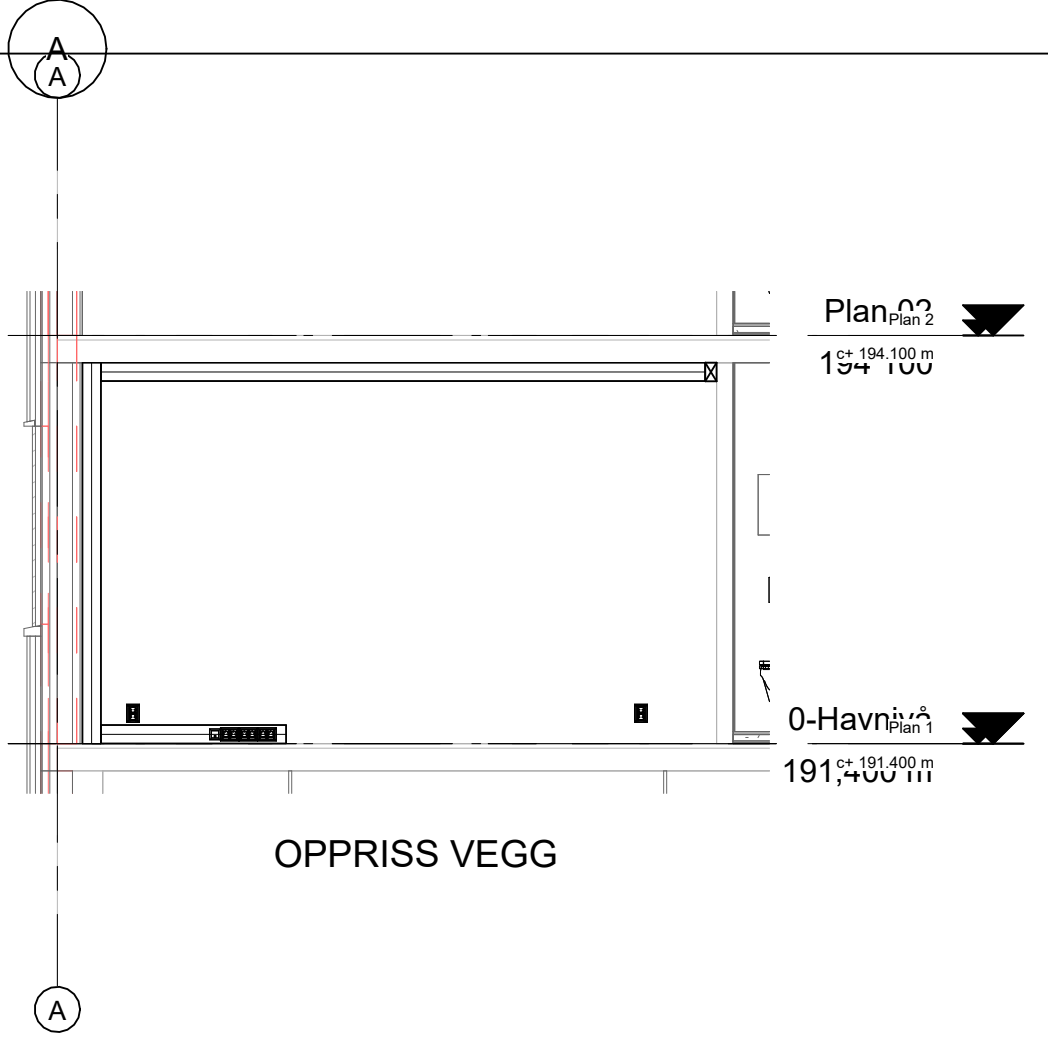

### SYMBOLFORKLARING

- Kabelkanal
- Kabelkanal, vertikal
- Stikk dobbel innfelt
- Stikk dobbel i kabelkanal
- Stikk trippel i kabelkanal
- Lysbryter 1+1
- Koblingsboks
- Bryter persienne
- Taklampe
- Vegglampe over seng
- Speilarmatur
- Varmekabel
- Gulvføler for varmekabel
- Enkelt datauttak i kanal
- Enkelt datauttak påvegg
- BUS Termostat
- Aktuator for radiator
- Brannmelder med summer

**NB! Ved ombygging eller endringer må alle kritiske mål kontrolleres på stedet.**

**FORSVARSBYGG**

Prosjekterende

**Norconsult**

E	02	Endret el på bad	2024-10-02	LaMLi	JanBak
E	01	Anbudstegning	2024-06-10	LaMLi	JanBak
Fase	Rev.nr.	Beskrivelse	Dato	Sign.	Kontroll
Terningmoen bygg 0039			Format	Målestokk	
El installasjon i hybel			A3	1 : 50	
Tegningsnummer			Prosjektnummer		
UGRADERT 0427010039 01-E-400-20-01			101103		
Gradering			Dato	Godkjent	
Inventarkode			06/04/24	JanBak	
Etlasje Fag System Tegn.type Løpnr.			Sign	Kontroll	
Fase			LaMLi	JanBak	
Rev.nr.			E 02		