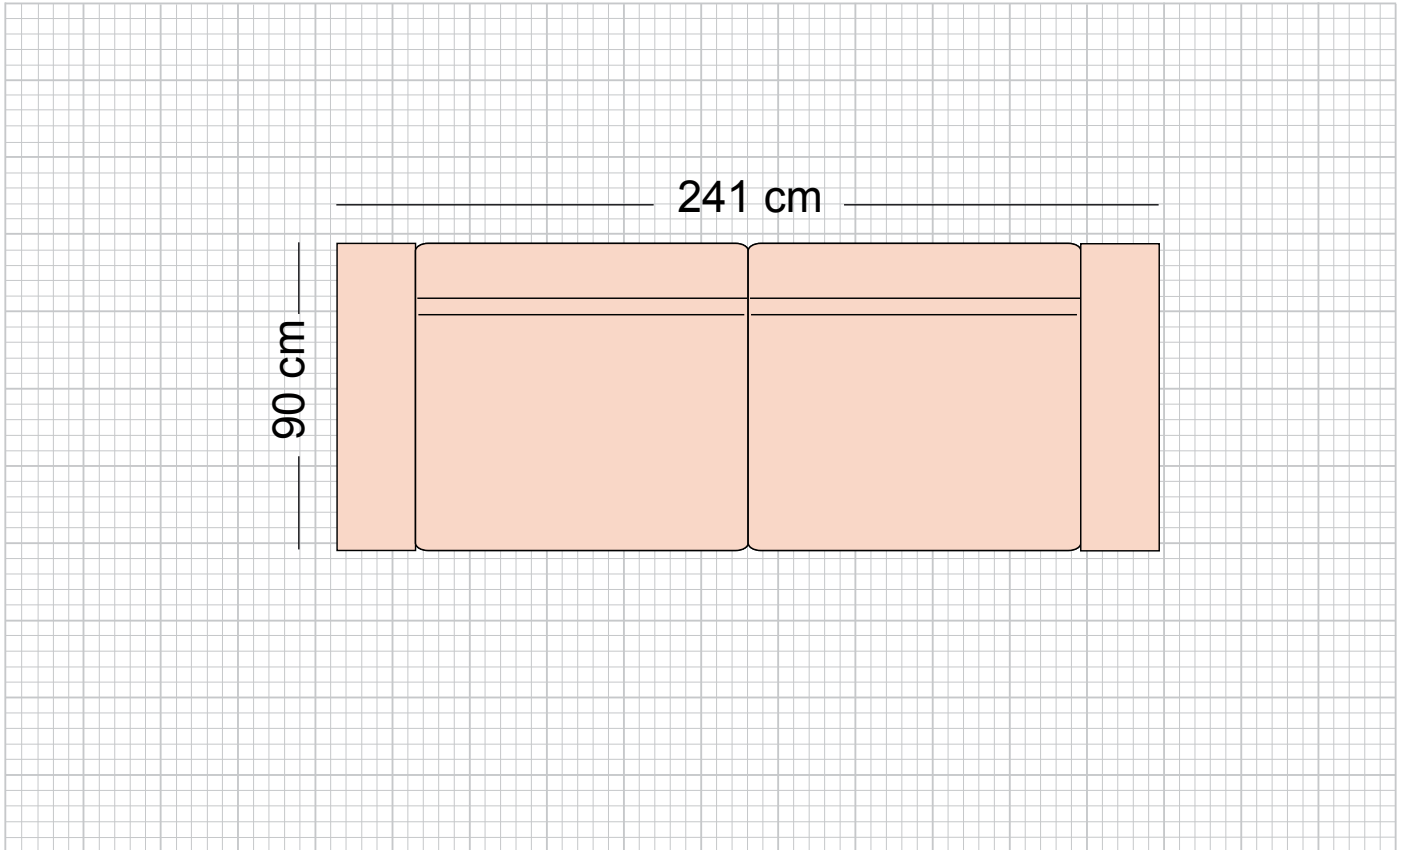

BYGG DIN EGEN SOFA

Hjellegjerde®

Inline™

CONCEPT	QUANTITY	ARTICLE ID	DESCRIPTION	DIMENSIONS
Dsigned® Inline™	1	490049Duo	Duo	195x90
Dsigned® Inline™	1	490078	Arm 1, H	23x90
Dsigned® Inline™	1	490079	Arm 1, V	23x90