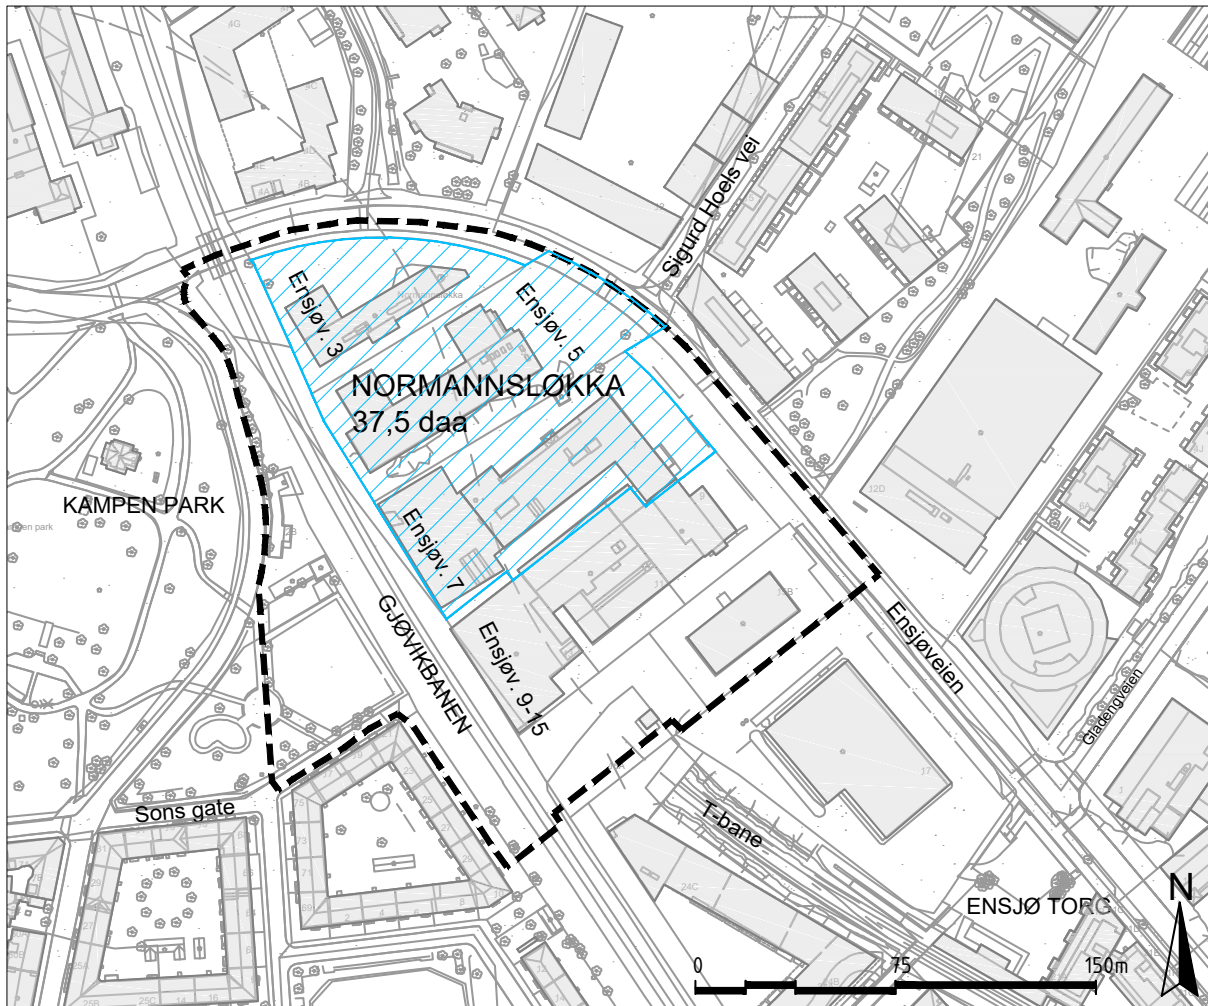

- Planavgrensning
- NRKs tomt

Kartutsnitt som viser planavgrensning ved varsel om oppstart og NRKs tomt.

På vegne av NRK og prosjektteamet Rodeo arkitekter/Nordic Office of Architecture

Med vennlig hilsen

Timon Linderud
Daglig leder, Rodeo arkitekter
tl@rodeo-arkitekter.no
93 21 73 76