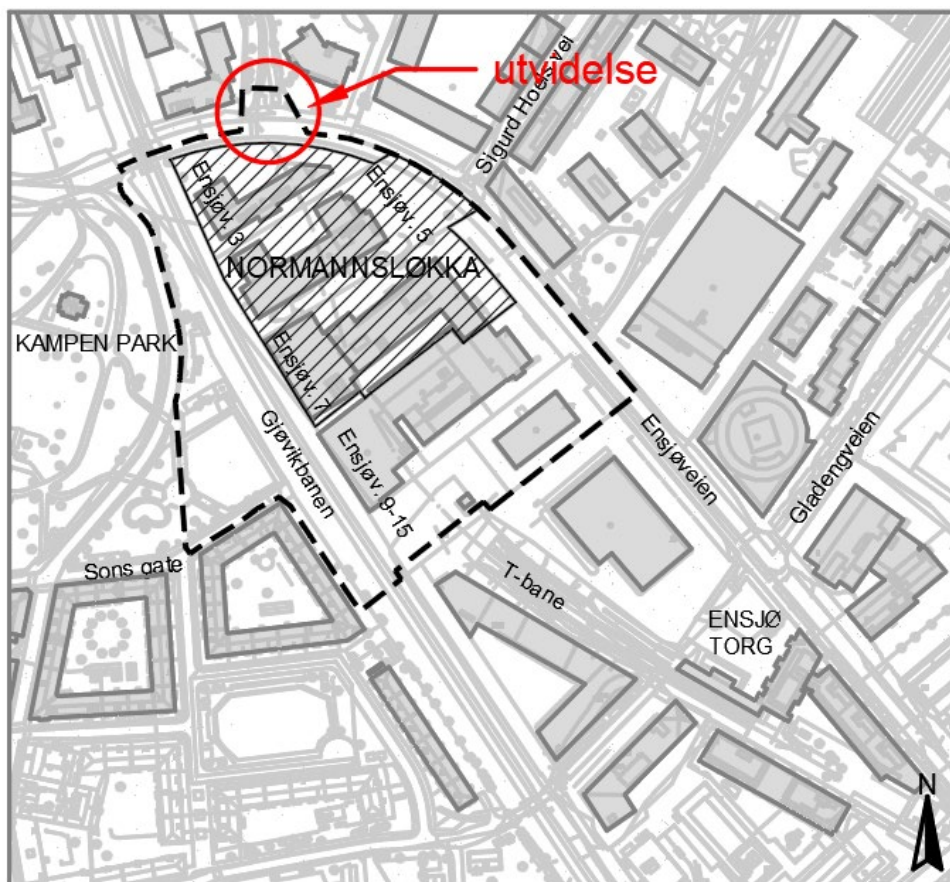

Planarbeidet omfatter området vist på kartutsnittet.

- --- Planavgrensning
- ▨ NRKs tomt

På vegne av NRK og prosjektteamet Rodeo arkitekter/Nordic Office of Architecture

Med vennlig hilsen

Timon Linderud
Daglig leder, Rodeo arkitekter
tl@rodeo-arkitekter.no
93 21 73 76