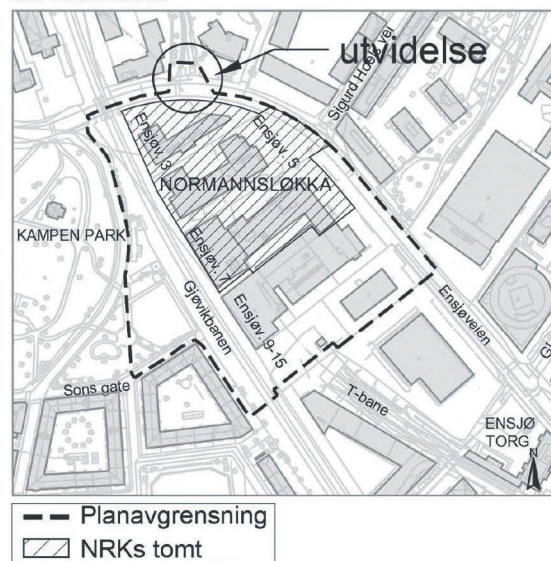

Kunngjøringer

Kunngjøring om planprogram til offentlig ettersyn og utvidelse av planområde Ensjøveien 3, 5 og 7 med flere for NRK Normannsløkka

I henhold til plan- og bygningsloven §§ 12-8 og 18-9 varsler Rodeo arkitekter og Nordic Office of Architecture på vegne av NRK med dette utvidelse av planområdet for det pågående arbeidet med detaljreguleringen for nytt hovedkontor for NRK på Normannsløkka, Ensjøveien 3, 5 og 7 m.fl. og samtidig offentlig ettersyn av planprogram.

Planavgrensningen er utvidet (ca. 600 m²) ift. forrige varsling denne høsten for å hensynta sykkelkryssing mellom Ensjøveien og turvei D2.

Planarbeidet omfatter området vist på kartutsnittet.

Planprogrammet legges nå ut til høring og offentlig ettersyn før det fastsettes.

Planprogrammet kan ses på: innsyn.pbe.oslo.kommune.no/sidinmening/main.asp

Deretter vil planforslaget med konsekvensutredning bli lagt ut til offentlig ettersyn før det bearbeides og sendes til byrådet for politisk behandling. Det vil være mulig for alle å sende inn skriftlig innspill i høringsperioden. En åpen og inkluderende medvirkning er i gang og fortsetter gjennom planprosessen.

For mer informasjon om prosjektet og Normannsløkka, se NRKs infoside: info.nrk.no/normannslokka

Innspill til planarbeidet kan sendes innen **10. februar 2023** på e-post til tl@rodeo-arkitekter.no med kopi til postmottak@pbe.oslo.kommune.no eller direkte til Plan- og bygningsetatens "Si din mening"-side: innsyn.pbe.oslo.kommune.no/sidinmening/main.asp

Varer og tjenester

Gamle Leker

Fra 1950/60 eller eldre kjøpes av samler.
Lekebiler, Lego, tegneserier etc.
Kjøper også gjenstander med norsk reklame.
Skilt, bokser, plakater m.m.
Telefon 958 89 265

KJØPER ALT i gull, sølv, sølvbestikk, diamantsmykker, armbåndsur, lommeur, mynter, sedler og postkort

Kontant oppgjør. Hjemmebesøk.
Ring Jan Egil 99 58 07 18
Org nr: 965 026 185

TESTAMENT - ARVEOPPGJØR FREMTIDSFULLMAKT - FAST EIENDOM

For bistand kontakt:
Advokat/Siviløkonom
Thorleif G. Bruland
Tlf: 22 53 53 22

Alt inne julevask.
Storvask, vindusvask, støvsuging, støvtørring.
Oppussing, maling/karm/vindu. Alt innen snekring.
Kommer på kort varsel.
Uforpliktende, 20 års erfaring.
Tlf. 936 36 473

SØLV/GULL KJØPES

Alt av interesse – uansett stand.
Pris sølv fra 4000,-/kg – gull kjøpes til dagspris.
Gratis hjembesøk – oppgjør på dagen.

God pris for:

- smykker • sølv/emalje • mynter/sedler
- postkort/brev • klokker • lommeur

Kjøper også diverse større samlinger.

Tlf. 63005557 – 977 27 230
Firma Frode Vernang

Org.nr 947900676 – Etablert 1995

BESTILL GRATIS BEFARING
tlf: 411 10 100
norsol.no

Solskjerming beskytter mot solvarme og isolerer mot kulde.

NÖRSOL®

Bøker kjøpes!

Adamstuen Antikvariat
Thereses gate 14.
Vi henter.
Tlf. 22 46 30 79.

HISTORIE

Interessert i historie?

ap.no/historie

Brukt-handel Thomas

Antikk/brukt
Kadettangen
Etabl. 1992
Kjøper/rydder dødsbo og annet.
Tlf. 900 62 159

Aftenposten
JUNIOR