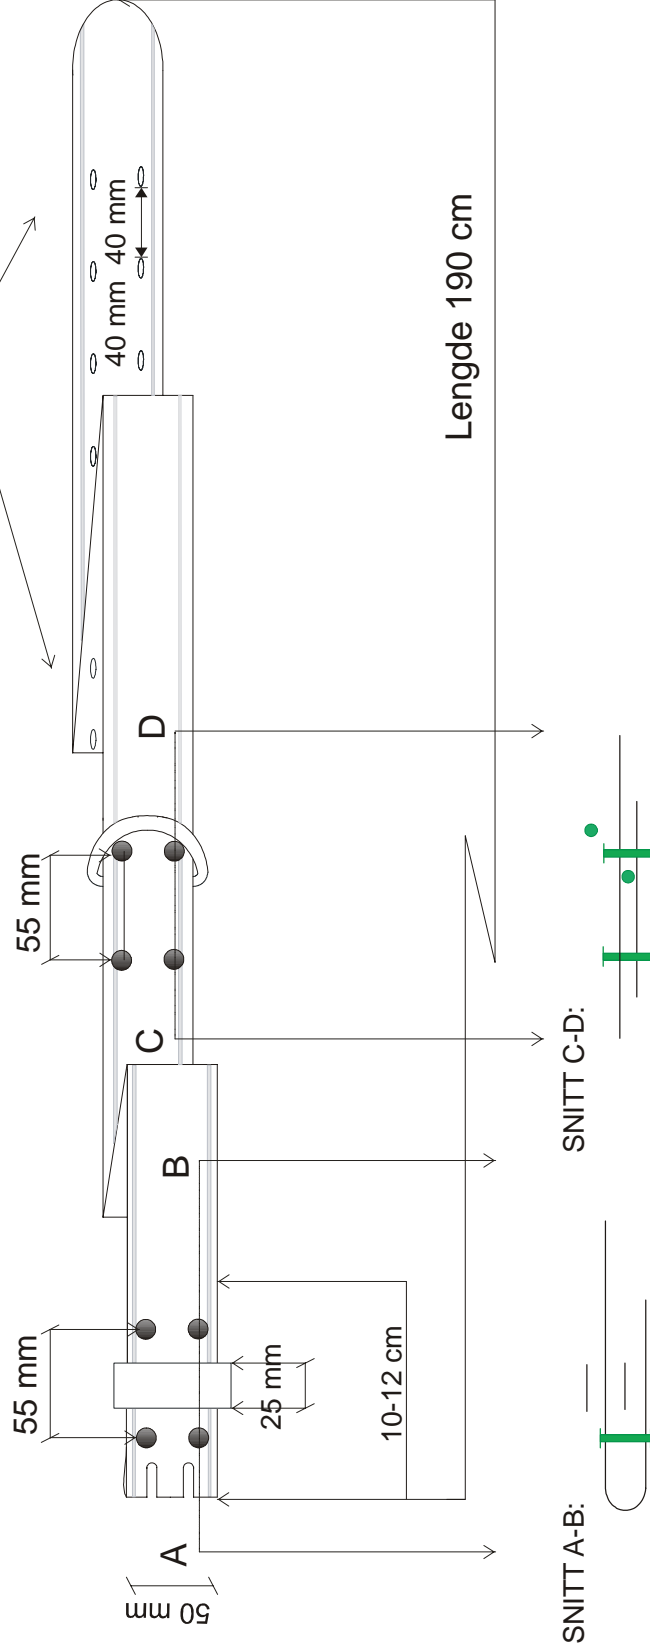

Technical requirements	
Description	Requirement
Beltespenne:	Rusfritt stål, sølvfarget med to terner
- Innvendig mål	(35 mm x 54 mm) +/- 2 mm
D-ring:	Rusfritt stål, messingfarget
- Tykkelse	Trådtykkelse 5.0 - 7.0 mm
- Innvendige mål	(53 x 43 mm) +/- 2 mm
Nagler:	Rusfritt stål, messingfarget
- Diameter	10 mm +/- 1 mm
Ferdig bredde på bellet	50 mm +/- 2mm
Ferdig lengde	Se tegninger
Lærkvalitet og egenskaper:	Vegetabilsk garvet remlær fra ku eller okse. Læret skal tas fra hudens krupongdel og være uten sår og rifter som forringer kvaliteten
- Farge	Sort. Pantone Black 4C 2x. Gjennomfarget og fargeekte
- Finish	Topfinish som gjør oversiden glatt, og som gir beskyttelse mot vann og fuktighet
- Tykkelse	3,6 - 4,0 mm
	NS-EN ISO 2589:2002
Fargeekthet:	
- gniling	ISO 20433:2005
-Rivestyrke	NS-EN ISO 3377-1:2002
-Elastisitet	
-Krakelering	NS-EN ISO 3378:2002
	Skinnet skal ikke ha sprekkeformasjoner etter bruk, skinnet skal ikke løsne fra navnen
-Impregnering	Topfinish skal gi skinnets vannavstøtende evne

MÅL PÅ BELTESPENNE:

UTVENDIG BREDD: 45 mm

INNENDIG BREDD: 35 mm

UTVENDIG HØYDE: 65 mm

TOLERANSER; +/- 2 mm

D-RING:

Høyde

MÅL PÅ D-RING:

UTVENDIG BREDD: 57 mm

INNENDIG BREDD: 53 mm

UTVENDIG HØYDE: 67 mm

INNENDIG HØYDE: 53 mm

TOLERANSER: +/- 2 mm

Transportbelte

Clothing	Style	Transportbelte	Date Modified	19 feb 10 09:01
Politi	Description	Politi	Date Approved	
	Size	1, 2, 3	Approved	
	Main fabric	Lær	Product Manager	ELDBJORG

TEGNING VISER BELTE UTEN BELTESPENNE

TOLERANSE: MÅL OPPGITT I mm +/- 2 mm

MÅL OPPGITT I cm +/- 1 cm

Målestokk: 1:4