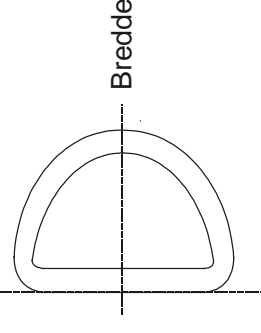

Clothing	Style	Transportbelte	Date Modified	19 feb 10 09:01
Politi	Description	Politi	Date Approved	
	Size	1, 2, 3	Approved	
	Main fabric	Lær	Product Manager	ELDBJORG

Falset rulle
diameter 10 mm

BELTESPENNE MED TO TORNER:

MÅL PÅ BELTESPENNE:

UTVENDIG BREDD: 45 mm

INNENDIG BREDD: 35 mm

UTVENDIG HØYDE: 65 mm

TOLERANSER; +/- 2 mm

D-RING:

Høyde

MÅL PÅ D-RING:

UTVENDIG BREDD: 57 mm

INNENDIG BREDD: 53 mm

UTVENDIG HØYDE: 67 mm

INNENDIG HØYDE: 53 mm

TOLERANSER: +/- 2 mm

Transportbelte

Clothing	Style	Transportbelte	Date Modified	19 feb 10 09:01
Politi	Description	Politi	Date Approved	
	Size	1, 2, 3	Approved	
	Main fabric	Lær	Product Manager	ELDBJORG

TEGNING VISER BELTE UTEN BELTESPENNE

TOLERANSE: MÅL OPPGITT I mm +/- 2 mm

MÅL OPPGITT I cm +/- 1 cm

Målestokk: 1:4