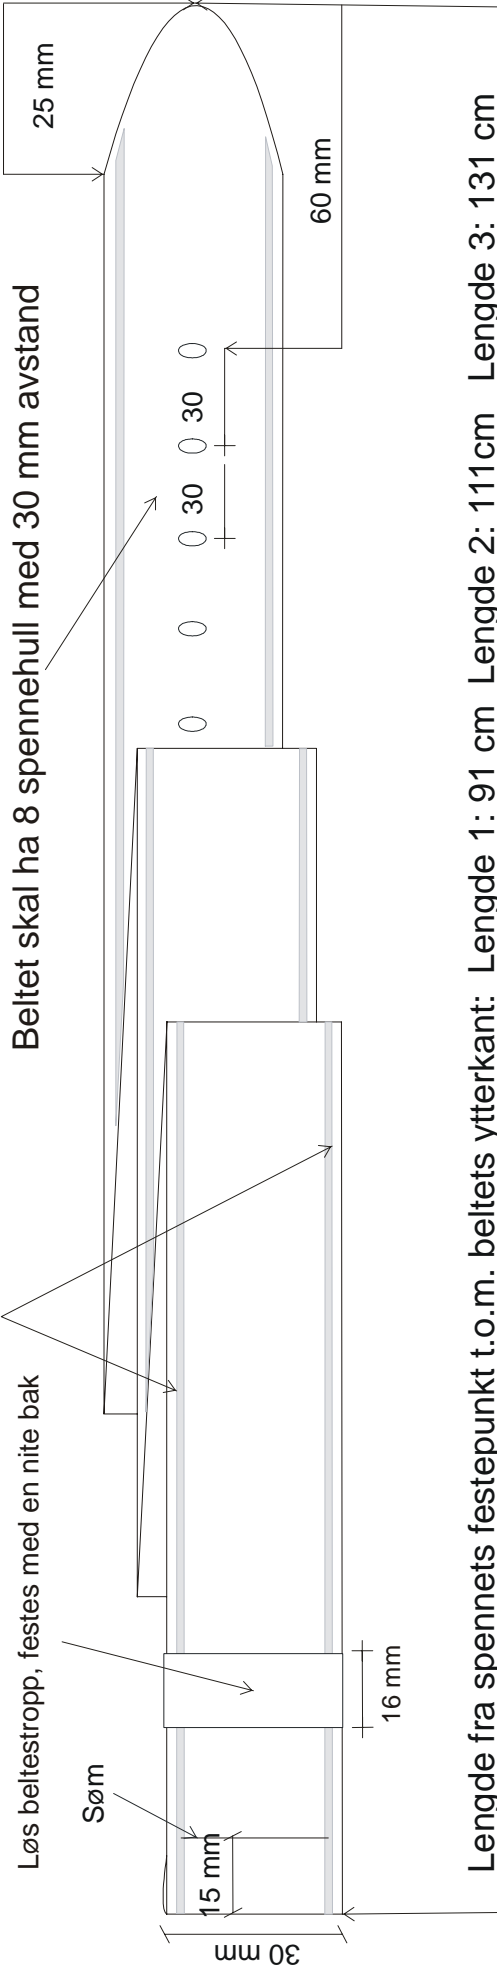

Technical requirements		Standard	Requirement
Description			
Beltespenne:			Beltespenne preget med etatseblem
- Innvendig mål, høyde			33 mm
Nagler:			Sort
- Diameter			6 mm +/- 1 mm
Ferdig bredde på bellet			30 mm +/-2 mm
Ferdig lengde			Se tegninger
Lærkvalitet og egenskaper:			Vegetabilsk garvet remlær fra ku eller okse. Læret skal tas fra hudens krupongdel og være uten sår og rifter som forringer kvaliteten
- Farge			Sort. Pantone Black 4C 2x. Gjennomfarget og fargeekte
- Finish			Topfinish som gjør oversiden glatt, og som gir beskyttelse mot vann og fuktighet
- Tykkelse		NS-EN ISO 2589:2002	2,6 - 3,0 mm
Fargeekthet:			
- gning		ISO 20433:2005	Våt > = Klasse 4, tørr > = Klasse 4
-Rivestyrke		NS-EN ISO 3377-1:2002	
-Elastisitet			
-Krakelering		NS-EN ISO 3378:2002	Skinnet skal ikke ha sprekkdannelse etter bruk, skinnet skal ikke løsne fra navnen
-Impregnering			Topfinish skal gi skinnet vannavvisende evne

Belte T 1

Clothing	Style	Belte T 1	Date Modified	19 feb 10 09:24
Alle etater	Description	Politi,arr/grens/utl,toll,kriminaloms	Date Approved	
	Size	1, 2, 3	Approved	
	Main fabric	Lær	Product Manager	ELDBJORG

POLITI

SNITT A-B:

TOLL

Beltespenne sett fra siden:

MÅL PÅ BELTESPENNER:
UTVENDIG BREDDE: 53 mm
UTVENDIG HØYDE: 37 mm

ARREST/GRENSE/UTL

TOLL

KRIMINALOMSORGEN

TEGNING VISER BELTE UTEN BELTESPENNE

TOLERANSE: MÅL OPPGITT I MM +/- 2 mm DERSOM IKKE ANNET ER OPPGITT

MÅL OPPGITT I CM +/- 1 mm

Preget rille bredde ca 1mm
Plasseres 3-4 mm fra ytterkant

BELTELENGDER:

Det skal være 20 cm mellom hver lengde/størrelse - lengdeintervallet skal merkes på undersiden av beltet: