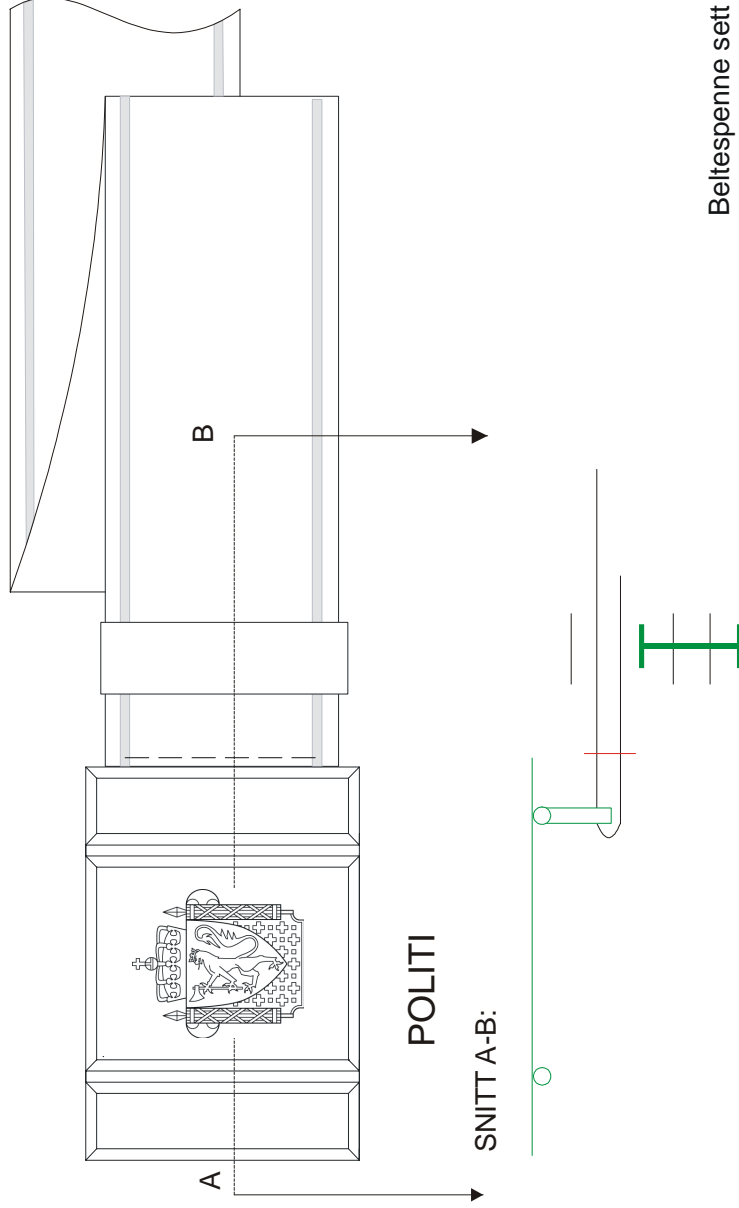

POLITIET

TEKNISK KRAVSPESIFIKASJON

UTLYSING

DEL 2, VEDLEGG A1

BELTE, T I

**POLITI, ARREST/GRENSEKONTROLL/UTLENDINGSKONTROLL,
TOLL, KRIMINALOMSORGEN**

Belte T 1

Clothing	Style	Belte T 1	Date Modified	19 feb 10 09:24
Alle etater	Description	Polittearr/grens/utl,toll,kriminaloms		
	Size	1, 2, 3	Date Approved	
	Main fabric	Lær	Approved	
			Product Manager	ELDBJORG

Technical requirements		Standard	Requirement
Description			
Beltespenne:			Beltespenne preget med etatseblem
- Innvendig mål, høyde			33 mm
Nagler:			Sort
- Diameter			6 mm +/- 1 mm
Ferdig bredde på bellet			30 mm +/-2 mm
Ferdig lengde			Se tegninger
Lærkvalitet og egenskaper:			Vegetabilsk garvet remlær fra ku eller okse. Læret skal tas fra hudens krupongdel og være uten sår og rifter som forringer kvaliteten
- Farge			Sort. Pantone Black 4C 2x. Gjennomfarget og fargeekte
- Finish			Topfinish som gjør oversiden glatt, og som gir beskyttelse mot vann og fuktighet
- Tykkelse		NS-EN ISO 2589:2002	2,6 - 3,0 mm
Fargeekthet:			
- gning		ISO 20433:2005	Våt > = Klasse 4, tørr > = Klasse 4
-Rivestyrke		NS-EN ISO 3377-1:2002	
-Elastisitet			
-Krakelering		NS-EN ISO 3378:2002	Skinnet skal ikke ha sprekkdannelse etter bruk, skinnet skal ikke løsne fra navnen
-Impregnering			Topfinish skal gi skinnet vannavvisende evne

POLITI

SNITT A-B:

TOLL

Beltespenne sett fra siden:

MÅL PÅ BELTESPENNER:
UTVENDIG BREDDE: 53 mm
UTVENDIG HØYDE: 37 mm

ARREST/GRENSE/UTL

TOLL

KRIMINALOMSORGEN

TEGNING VISER BELTE UTEN BELTESPENNE

TOLERANSE: MÅL OPPGITT I MM +/- 2 mm DERSOM IKKE ANNET ER OPPGITT

MÅL OPPGITT I CM +/- 1 mm

Preget rille bredde ca 1mm
Plasseres 3-4 mm fra ytterkant

BELTELENGDER:

Det skal være 20 cm mellom hver lengde/størrelse - lengdeintervallet skal merkes på undersiden av beltet: