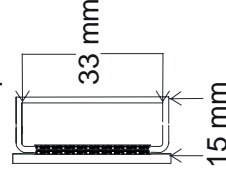

Technical requirements		Standard	Requirement
Description			
Beltespenne:			Beltespenne preget med etatseblem
- Innvendig mål, høyde			33 mm
Nagler:			Sort
- Diameter			6 mm +/- 1 mm
Ferdig bredde på bellet			30 mm +/-2 mm
Ferdig lengde			Se tegninger
Lærkvalitet og egenskaper:			Vegetabilsk garvet remlær fra ku eller okse. Læret skal tas fra hudens krupongdel og være uten sår og rifter som forringer kvaliteten
- Farge			Sort. Pantone Black 4C 2x. Gjennomfarget og fargeekte
- Finish			Topfinish som gjør oversiden glatt, og som gir beskyttelse mot vann og fuktighet
- Tykkelse		NS-EN ISO 2589:2002	2,6 - 3,0 mm
Fargeekthet:			
- gning		ISO 20433:2005	Våt > = Klasse 4, tørr > = Klasse 4
-Rivestyrke		NS-EN ISO 3377-1:2002	
-Elastisitet			
-Krakelering		NS-EN ISO 3378:2002	Skinnet skal ikke ha sprekkdannelse etter bruk, skinnet skal ikke løsne fra navnen
-Impregnering			Topfinish skal gi skinnet vannavvisende evne

Belte T 1

Clothing	Style	Belte T 1	Date Modified	19 feb 10 09:24
Alle etater	Description	Politi,arr/grens/utl,toll,kriminaloms	Date Approved	
	Size	1, 2, 3	Approved	
	Main fabric	Lær	Product Manager	ELDBJORG

POLITI

SNITT A-B:

TOLL

Beltespenne sett fra siden:

MÅL PÅ BELTESPENNER:
UTVENDIG BREDDE: 53 mm
UTVENDIG HØYDE: 37 mm

ARREST/GRENSE/UTL

TOLL

KRIMINALOMSORGEN

TEGNING VISER BELTE UTEN BELTESPENNE

TOLERANSE: MÅL OPPGITT I MM +/- 2 mm DERSOM IKKE ANNET ER OPPGITT

MÅL OPPGITT I CM +/- 1 mm

Preget rille bredde ca 1mm
Plasseres 3-4 mm fra ytterkant

BELTELENGDER:

Det skal være 20 cm mellom hver lengde/størrelse - lengdeintervallet skal merkes på undersiden av beltet: