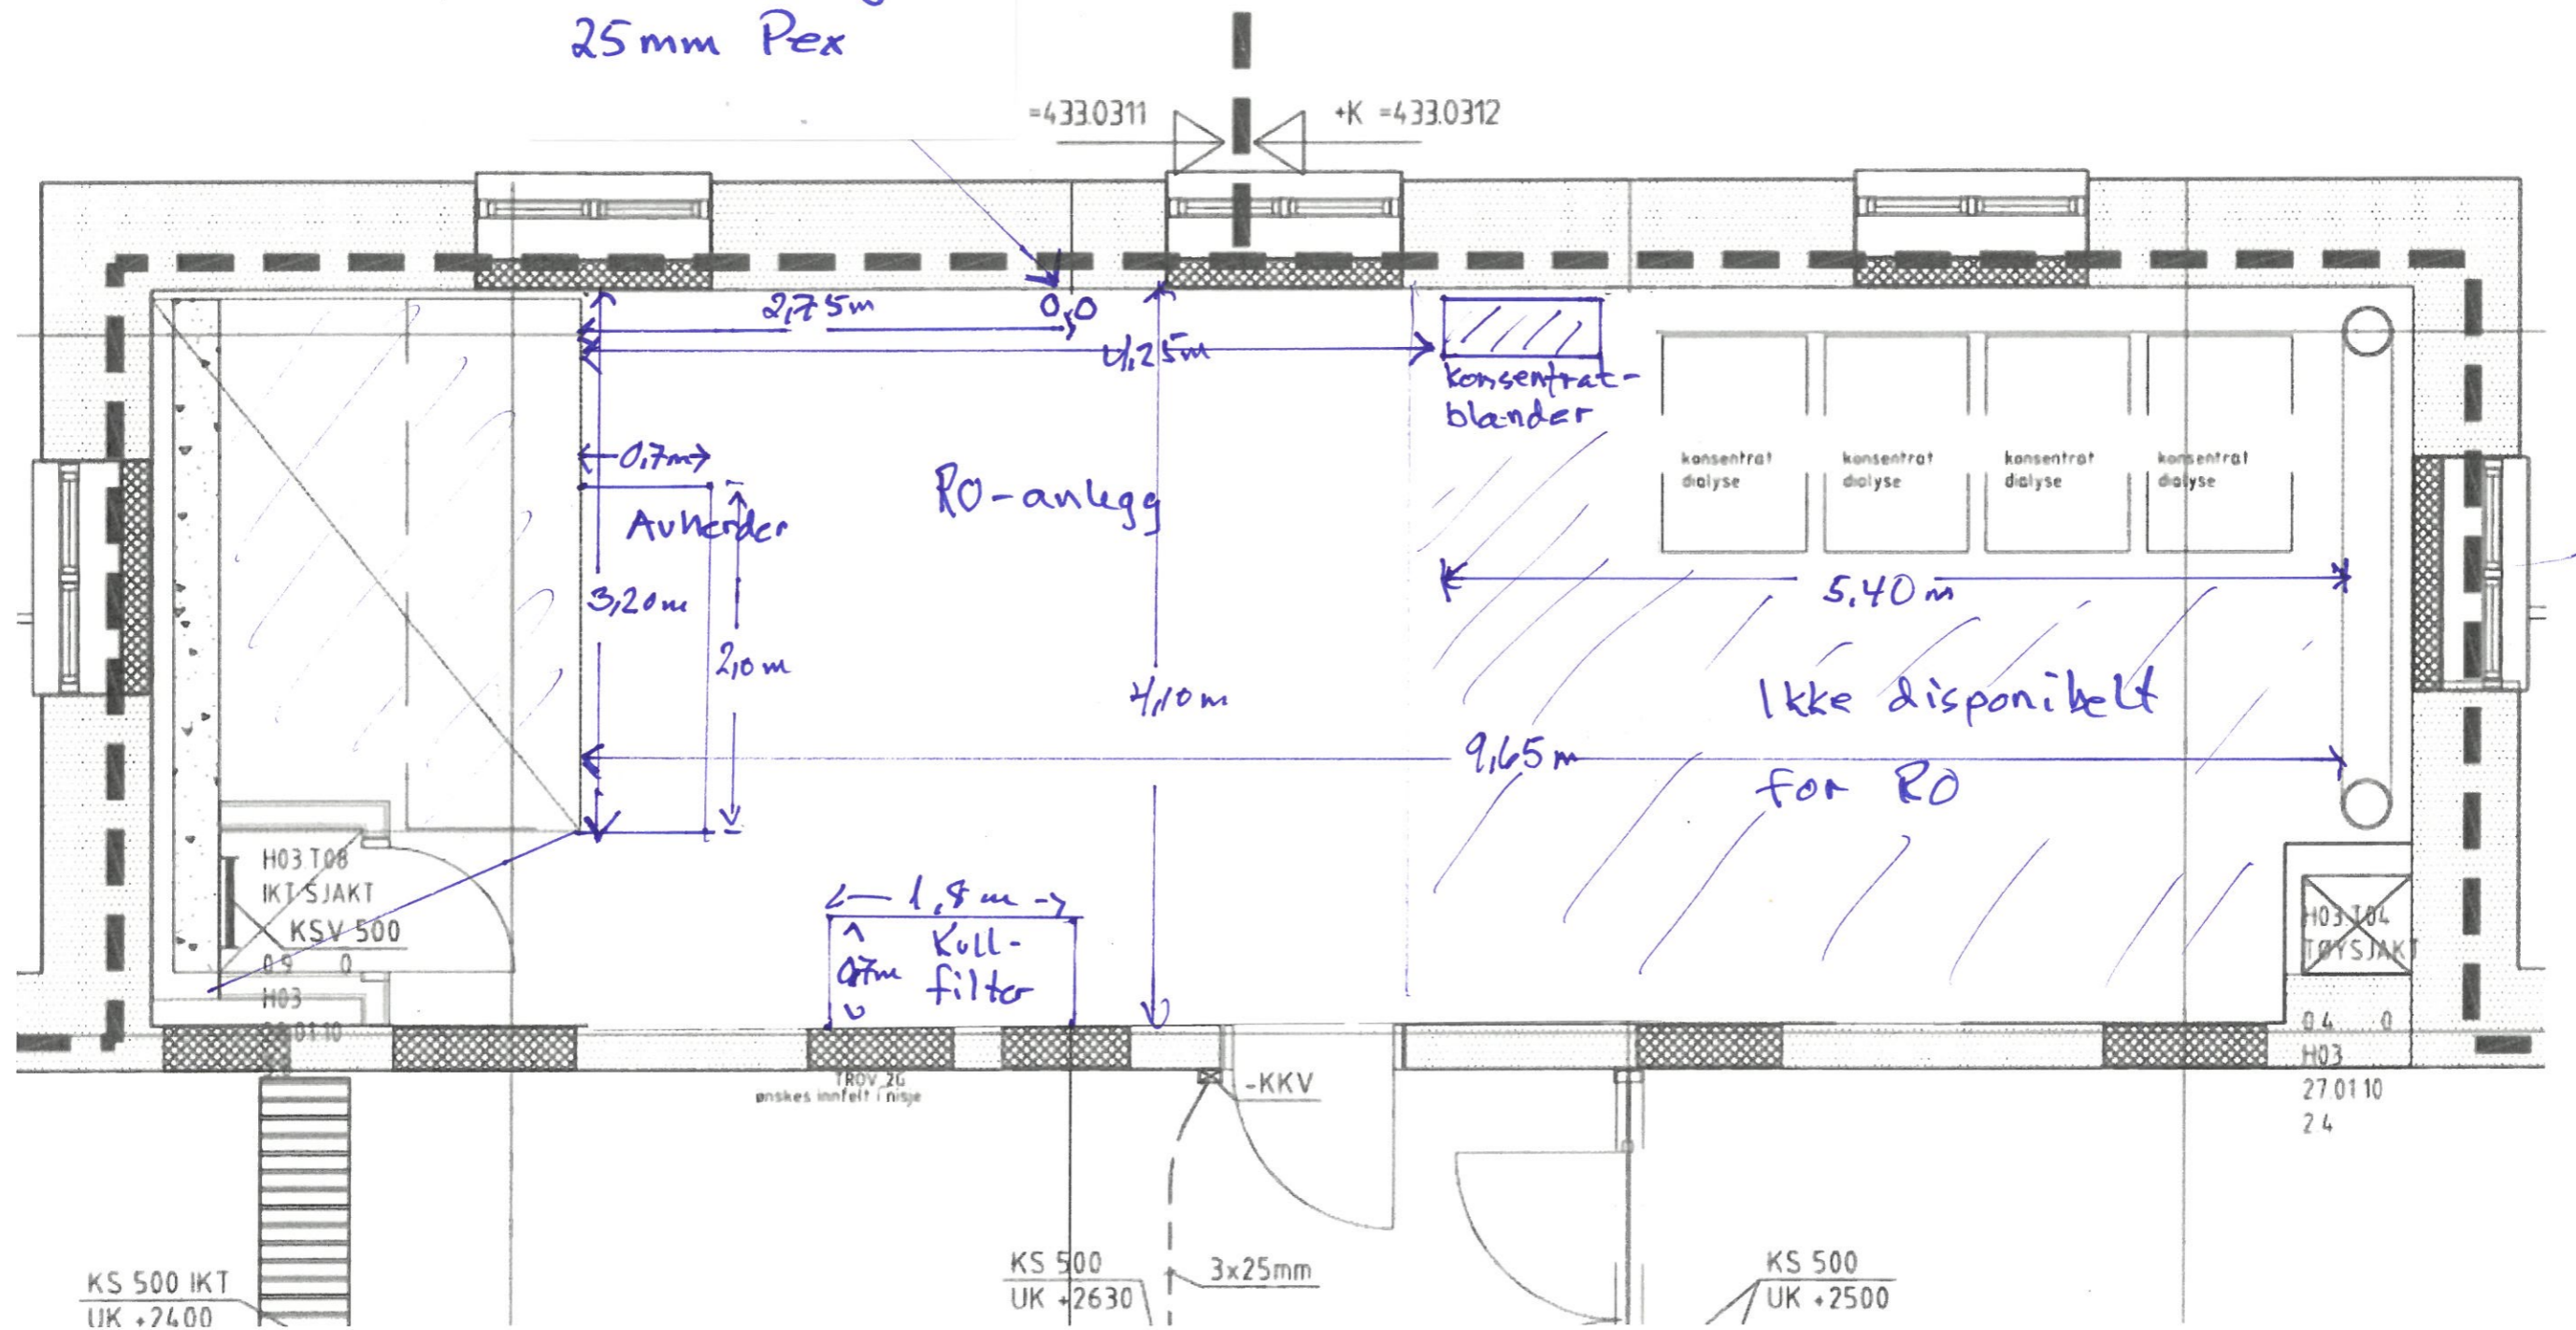

Permeatskøyfe
25mm Pex

Skisse rom
vannrensaneanlegg
Badø