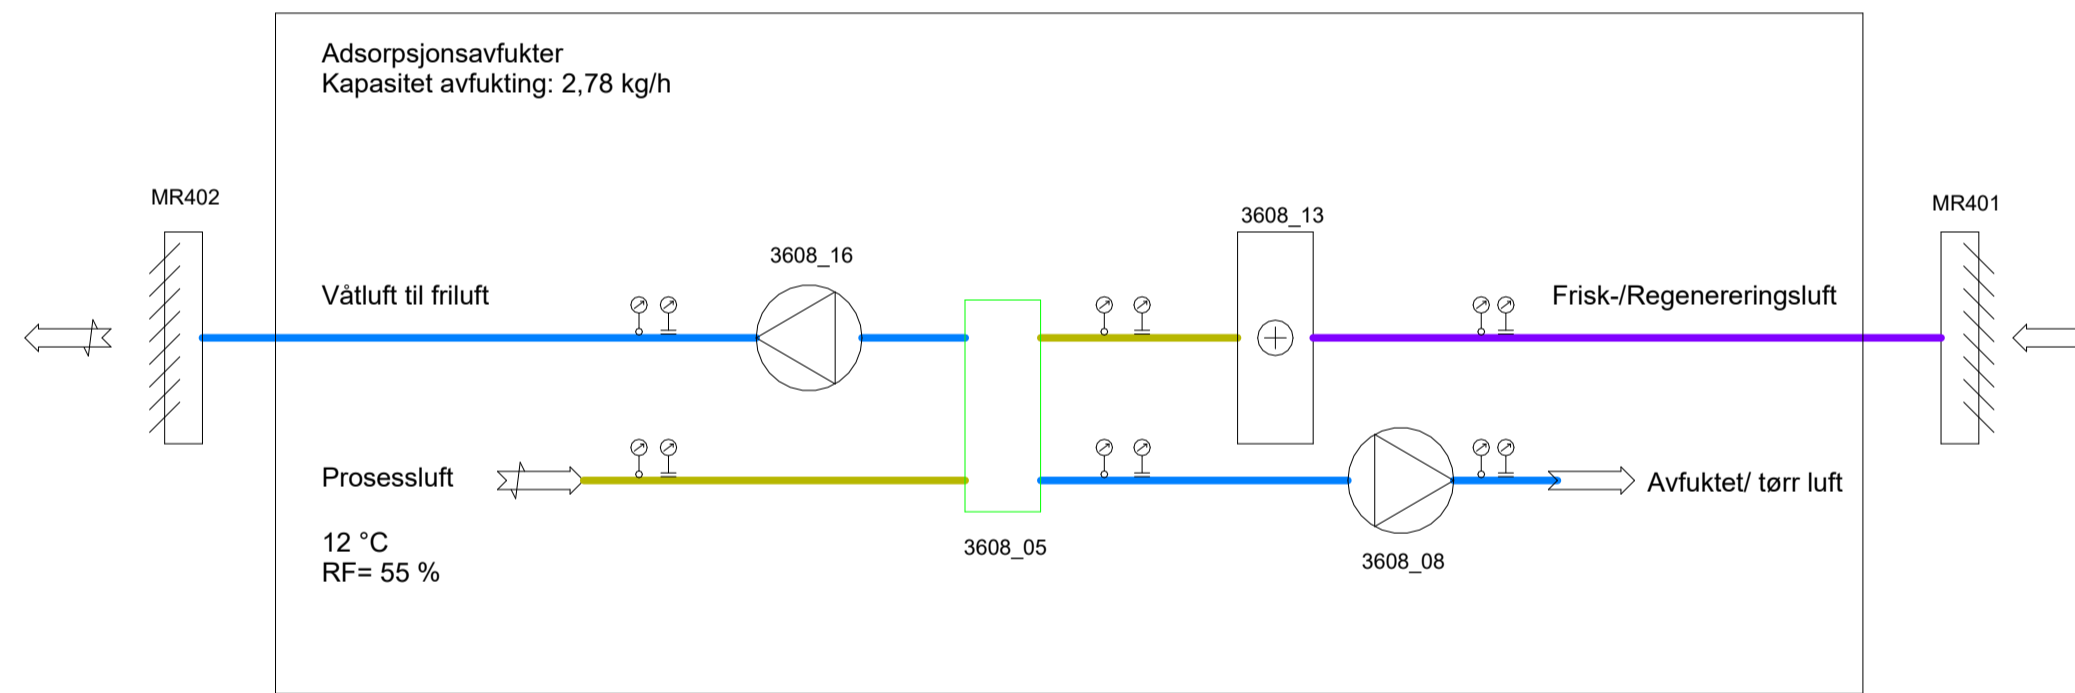

Symbolforklaring	
Symbol	Komponent
	Temperaturgiver
	Trykk giver
	CO2-føler
	Fukighetsmåler
	Termometer
	Vifte
	Tilluft
	Avtrekk
	Avfukter
	Kombiboks
	Varmebatteri
	Sjeld med motor
	Differansetrykkvakt
	Filter

Oppdragsleder: Tom Monstad Koordinatsystem: UTM Sone 32 Målestokk:

 Oppdragsnr.: 613898-02 Haydedatum: NN2000 Arkformat: AQL

Tegn. nr.: **A-V-M-5-00-360-008** Rev.: **A-01**