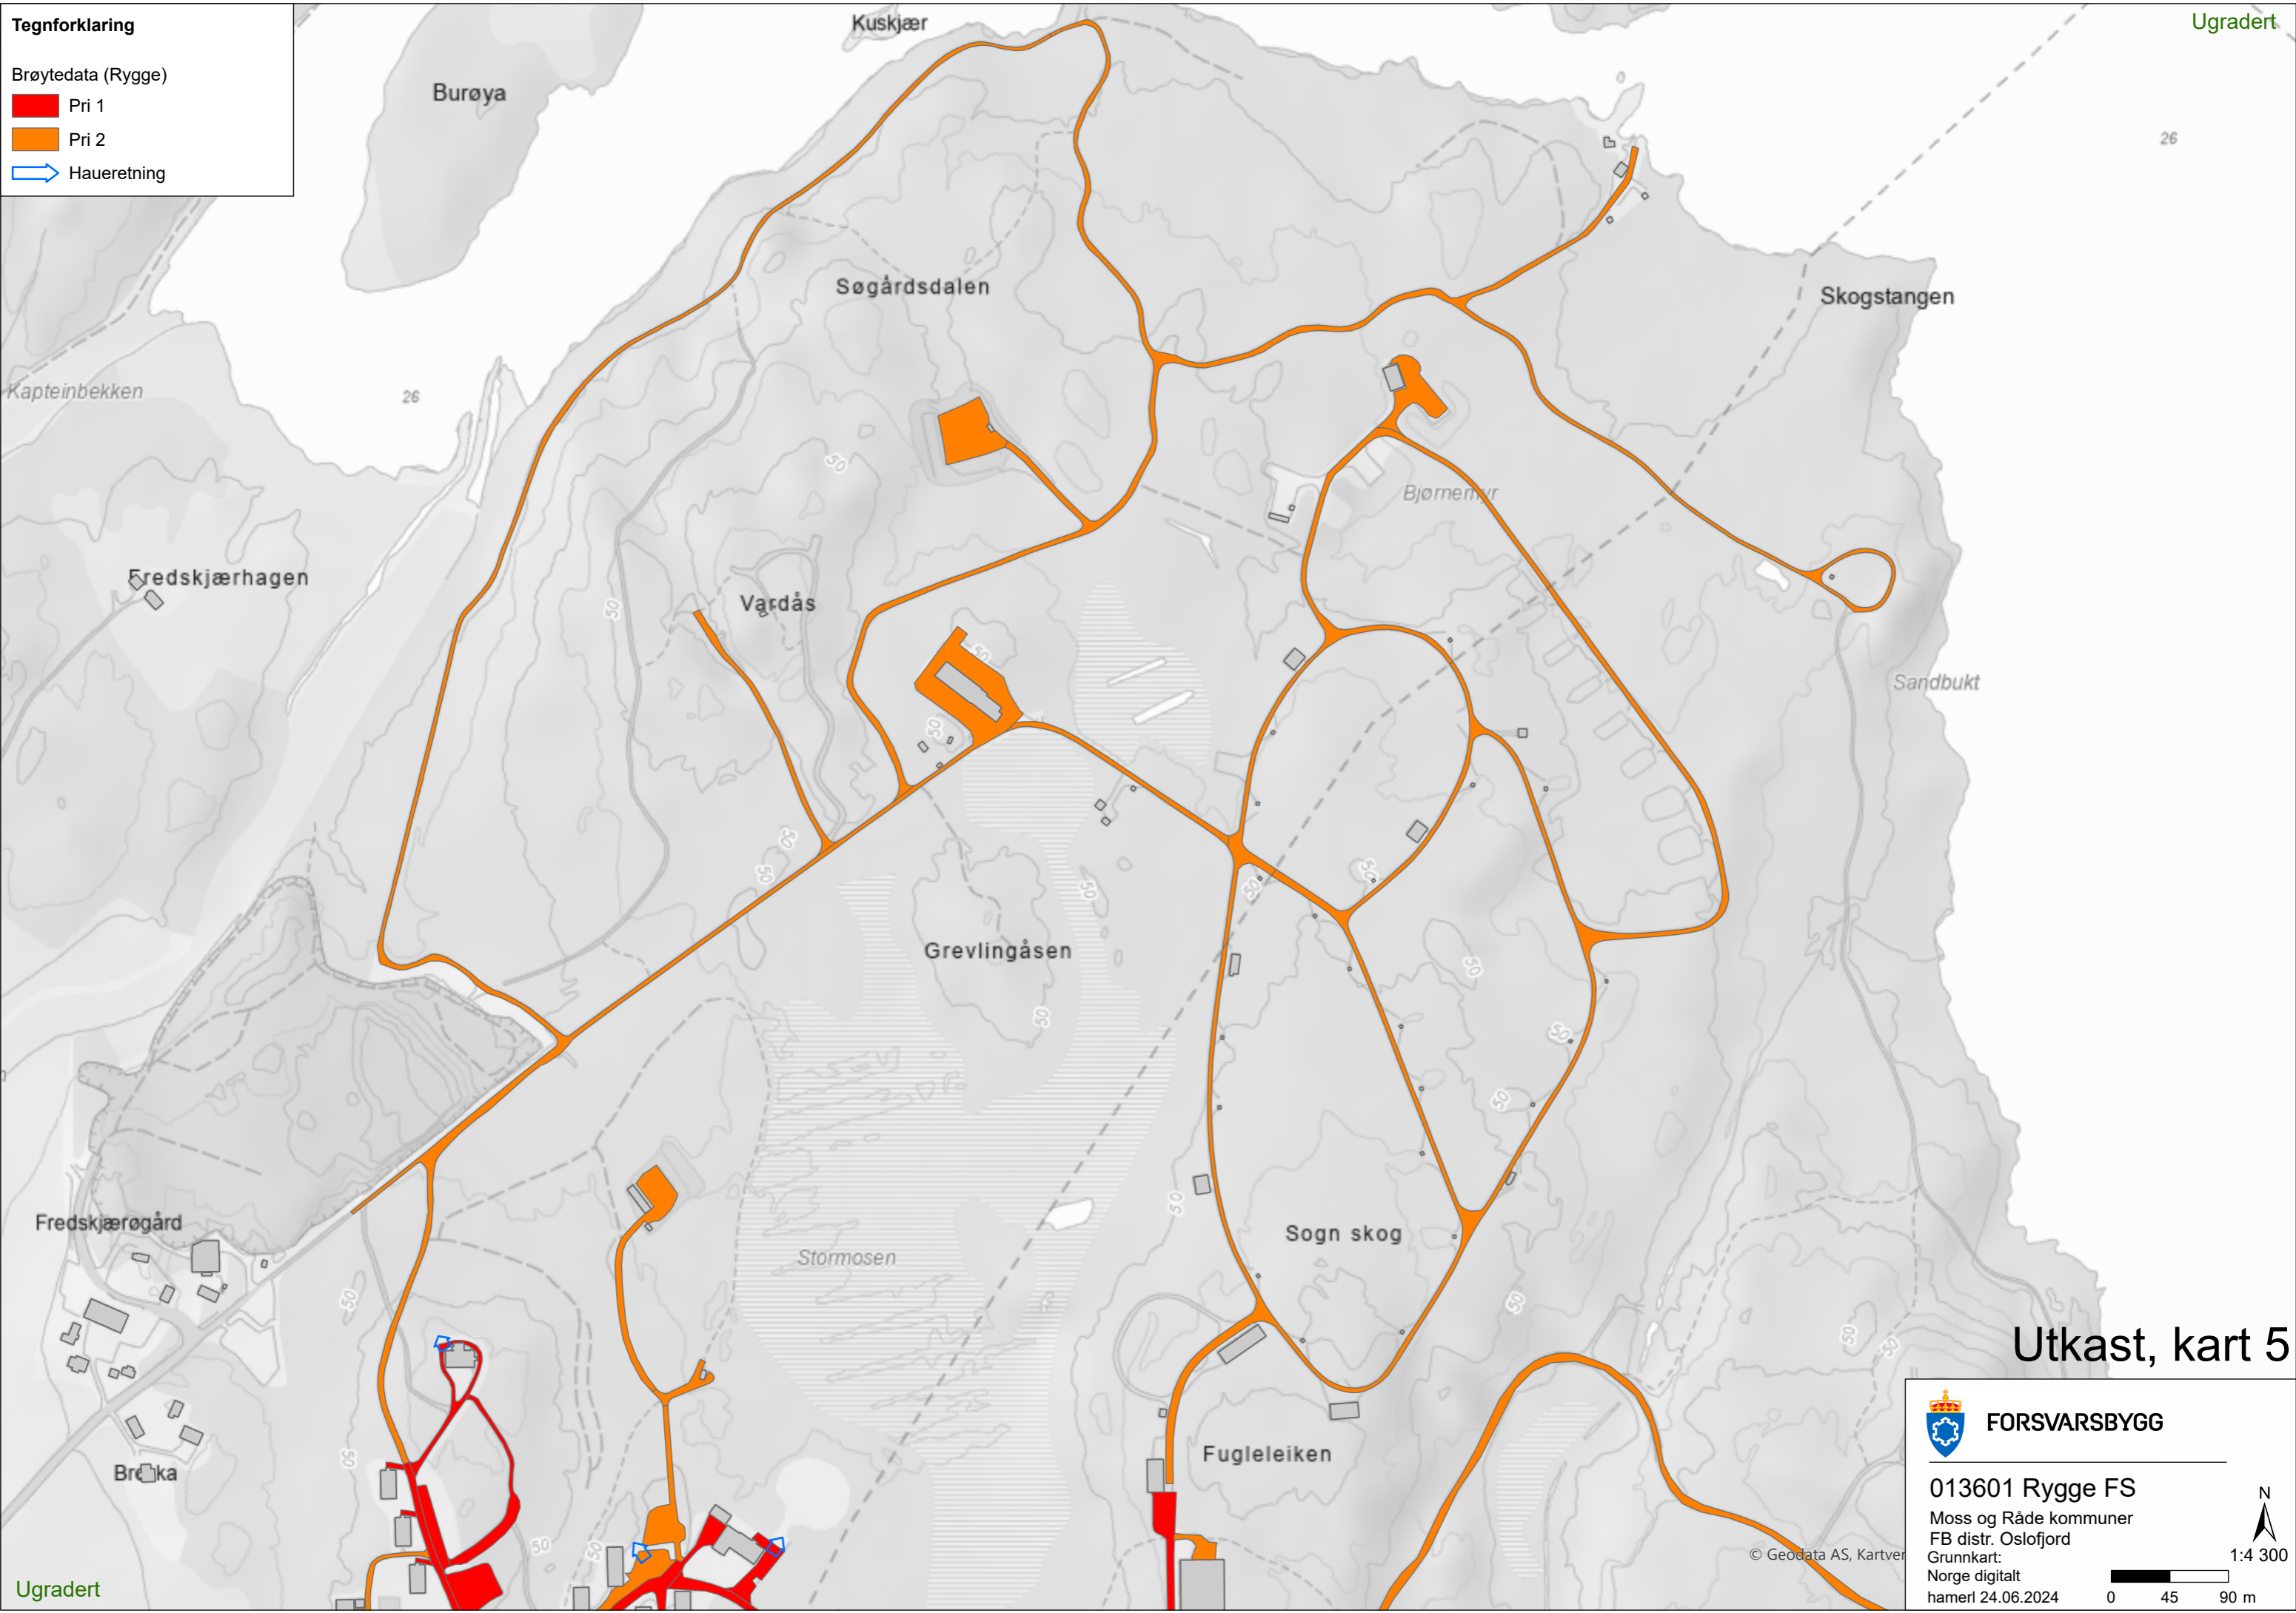

Tegnforklaring

Brøytedata (Rygge)

- Pri 1
- Pri 2
- Haueretning

Utkast, kart 5

 **FORSVARSBYGG**

013601 Rygge FS
 Moss og Råde kommuner
 FB distr. Oslofjord
 Grunnkart:
 Norge digitalt
 hamerl 24.06.2024

© Geodata AS, Kartverk
 1:4 300
 0 45 90 m

Ugradert

Ugradert