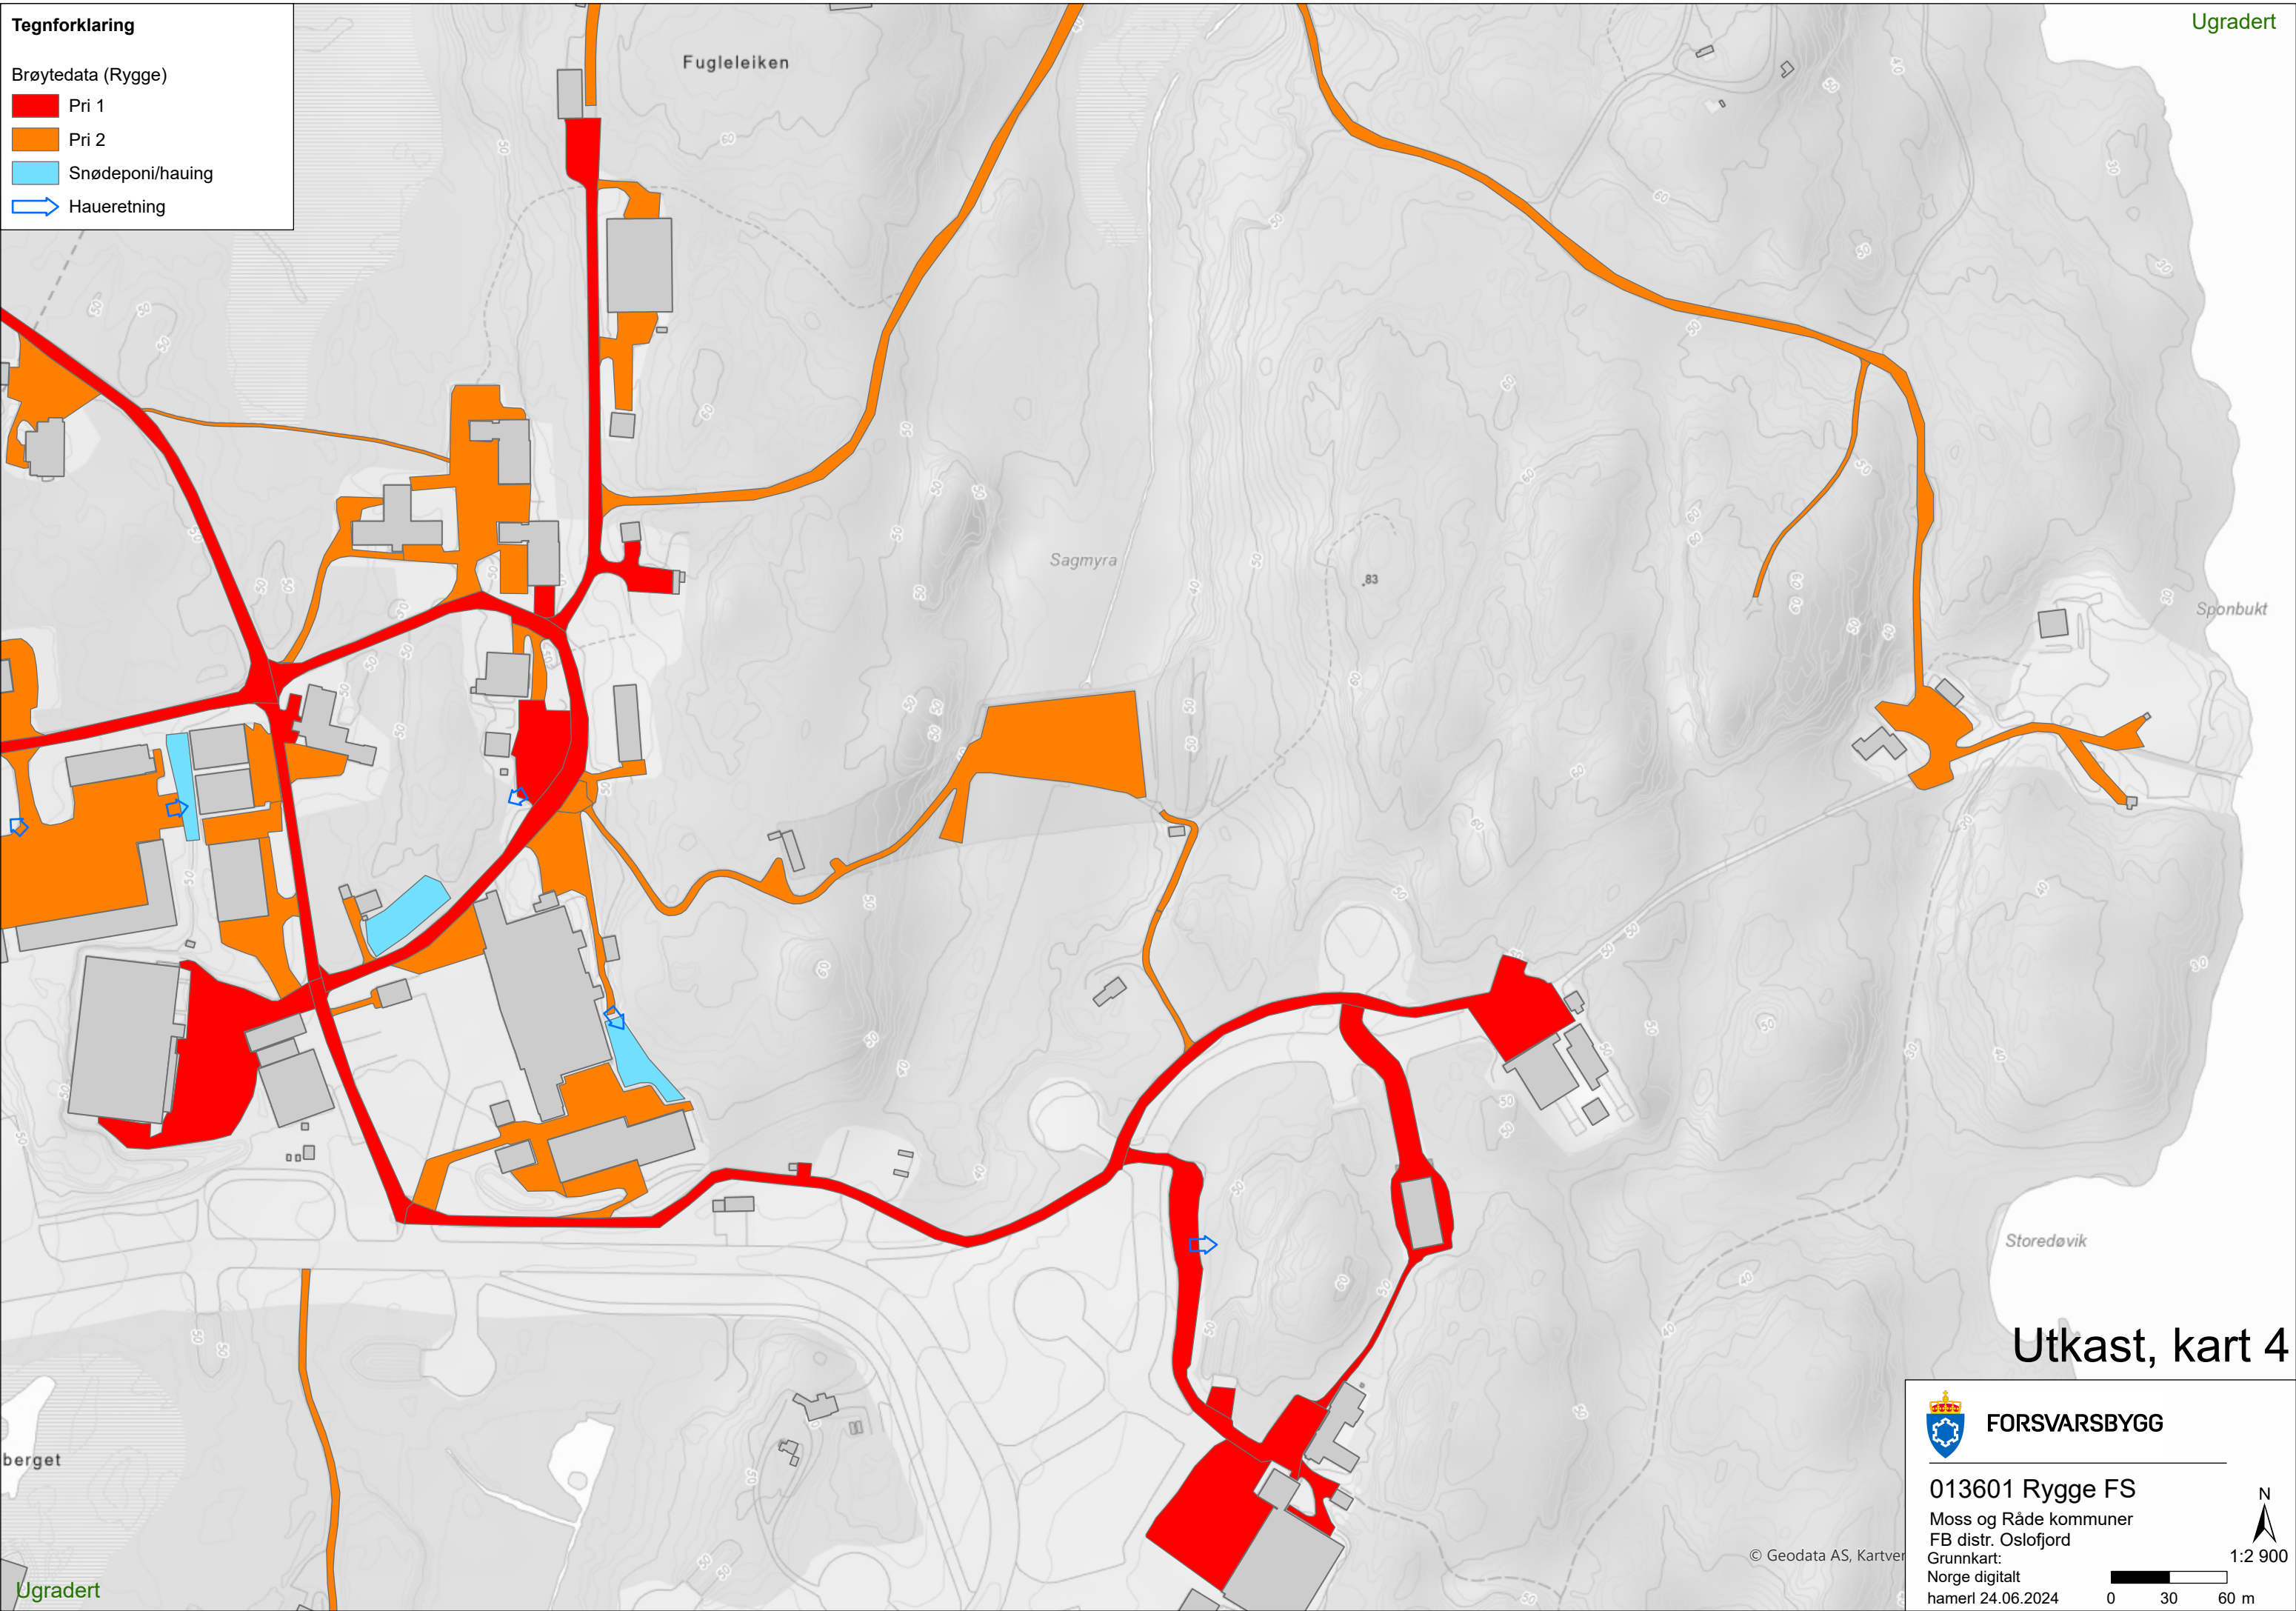

Tegnforklaring

Brøytedata (Rygge)

-  Pri 1
-  Pri 2
-  Snødeponi/hauing
-  Haueretning

Ugradert

# Utkast, kart 4

013601 Rygge FS

Moss og Råde kommuner

FB distr. Oslofjord

Grunnkart:

Norge digitalt

hamerl 24.06.2024

1:2 900

berget

Ugradert

© Geodata AS, Kartver