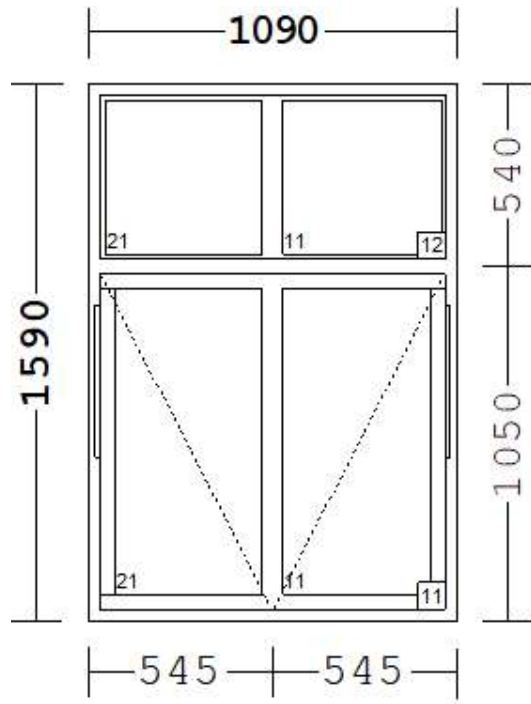

Vindusskjema Dikterkvartalet

Edvard Griegsvei

V10 11 stk.

V11 10 stk.

V12

10 stk.

V13

24 stk.

V3 3 stk.

V4-1 5 stk.

V4-2 AT200E (800x1100) 5 stk.

V5

36 stk.

V6

4 stk.

V7

V17 _____ 2 stk.

V18 _____ 2 stk.

V19

4 stk.

V20-1

12 stk.

V20-2 AT200E (800x1100)

12stk.