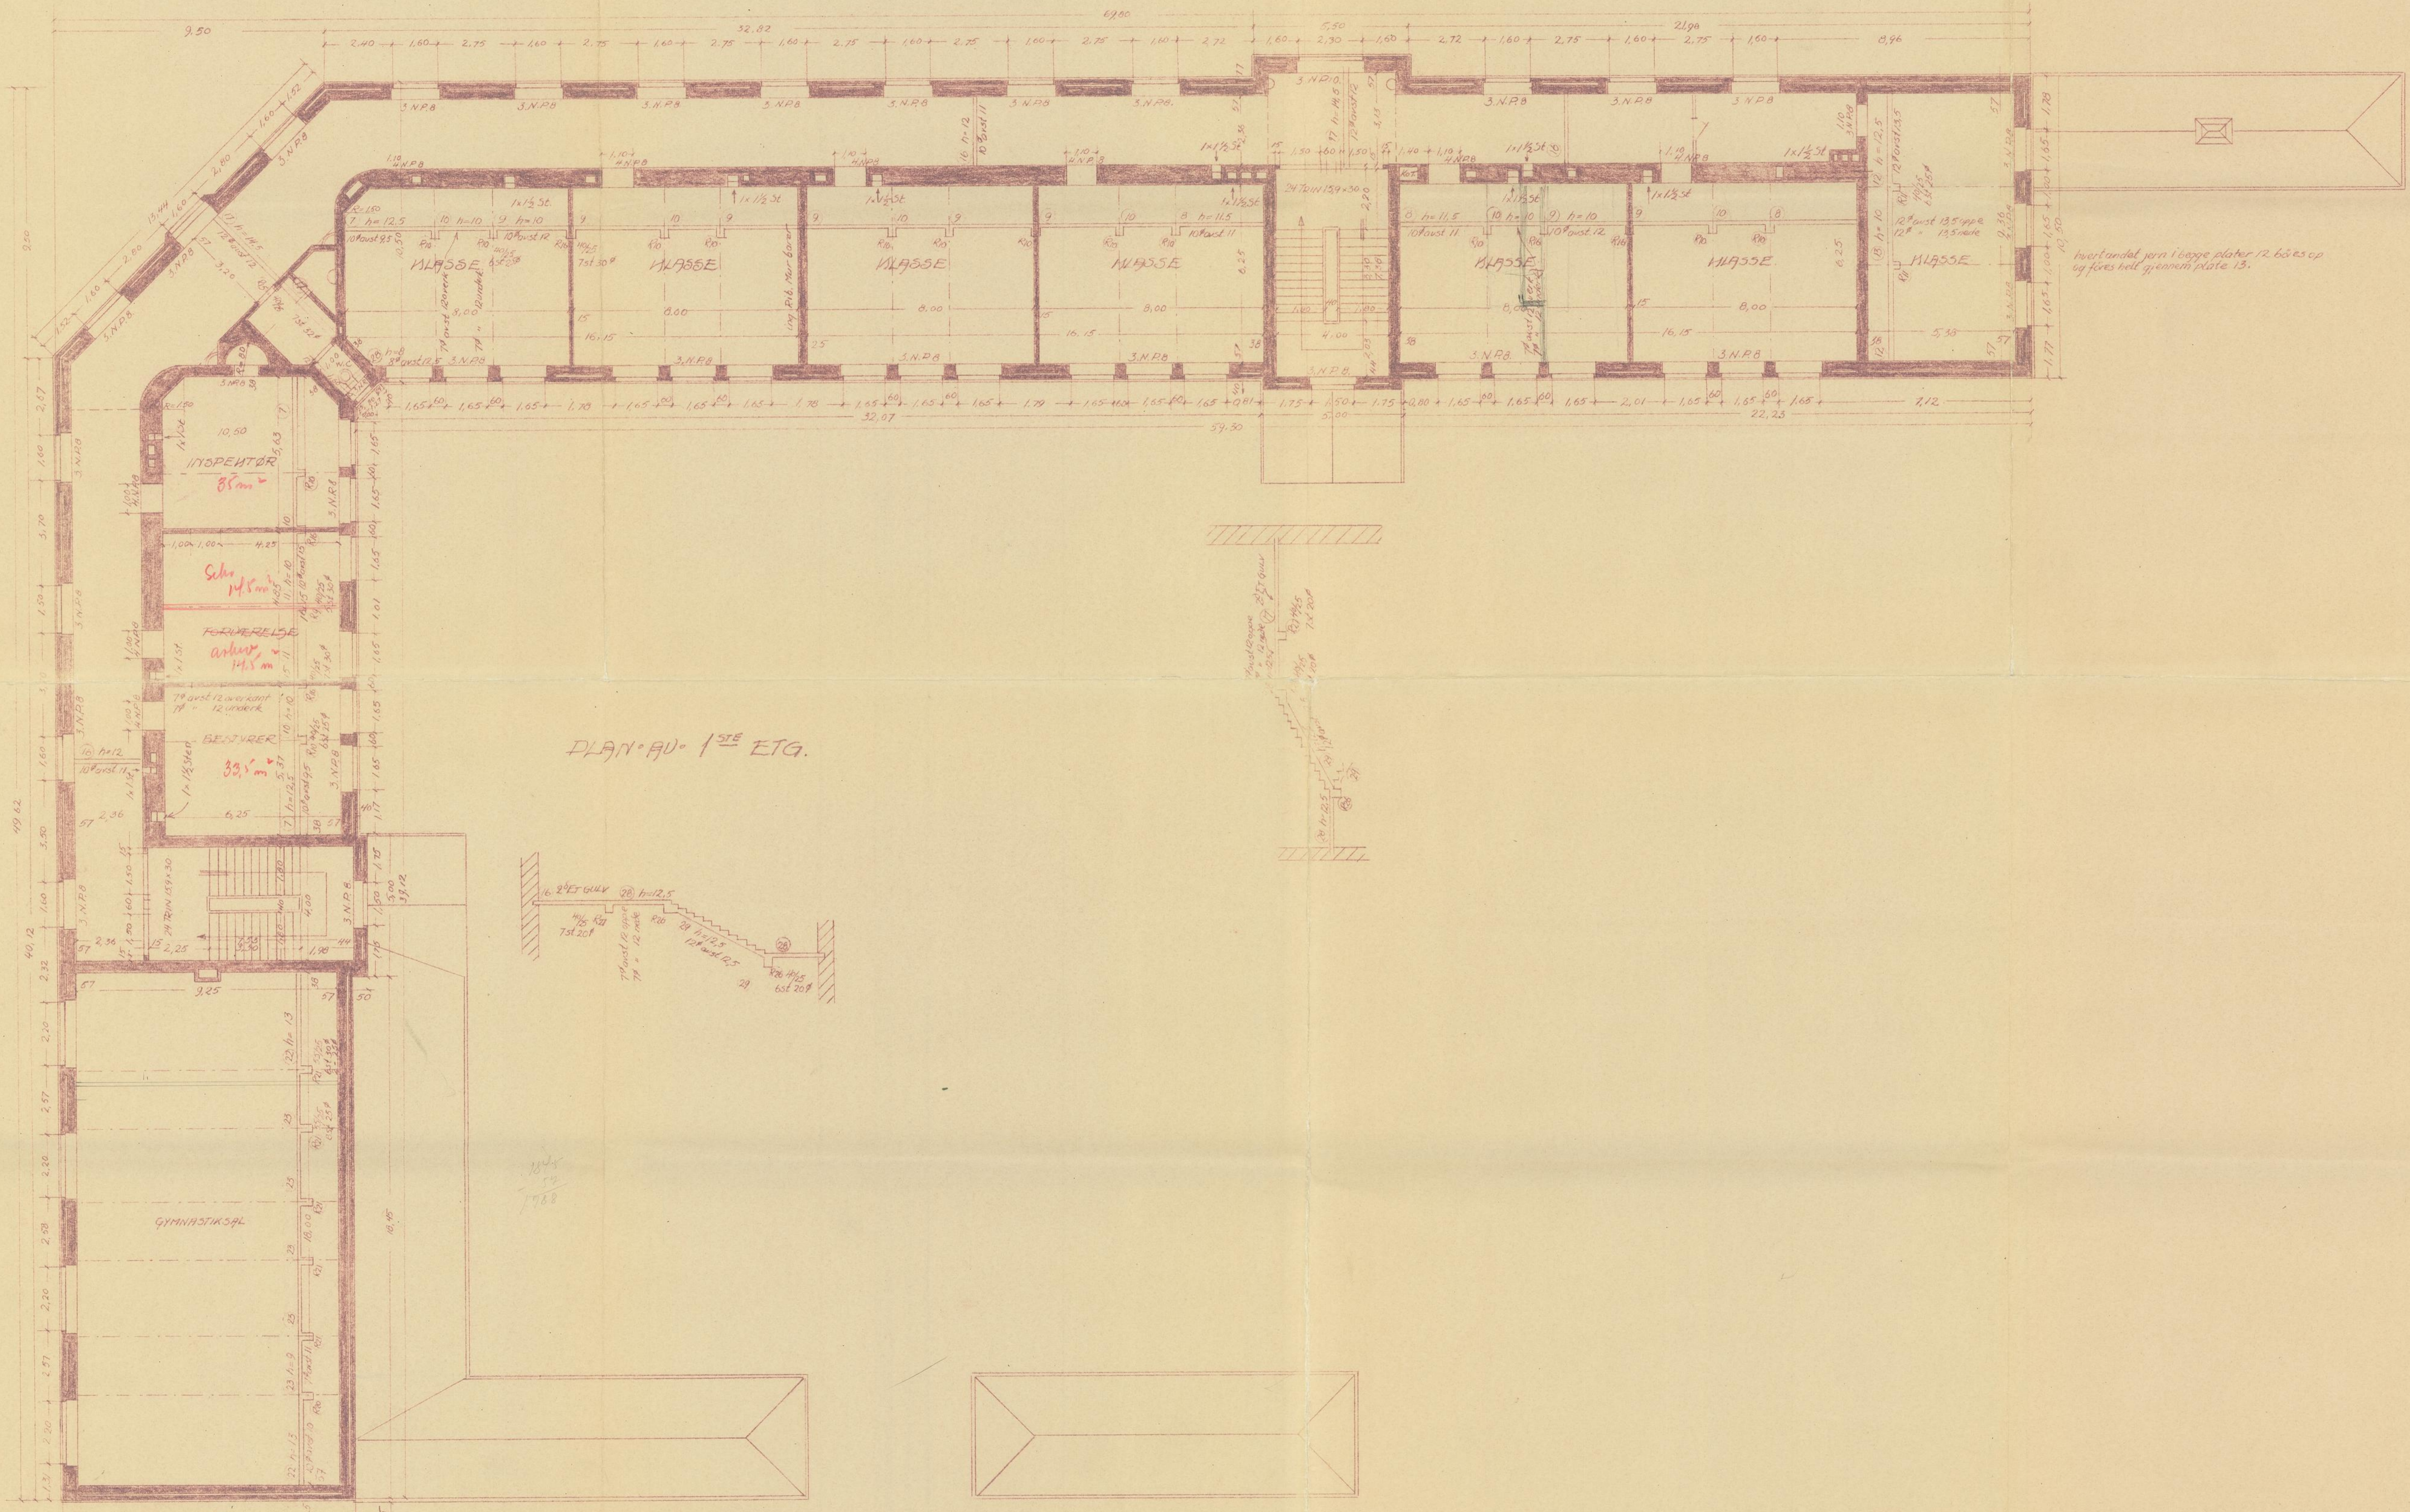

PLAN AV 1STE ETG.

hvert andal paa 1' og 2' plater 12 botes op og fores helt gennem plater 13.

Kop i juli 1960
S. Ryther

KRISTIANIA-DET 28de november 1915
D. og Gyrotoke Sæuger