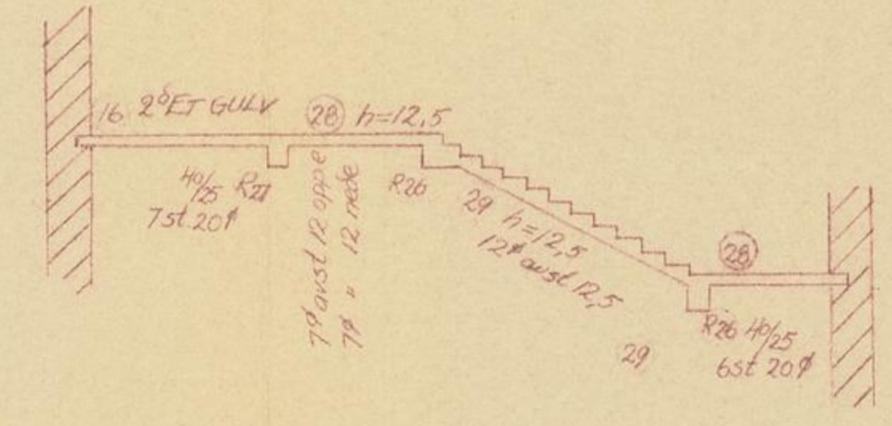

Kopi juli 1960
S. Ryther

KRISTIANSUND DEN 28^{de} november 1915

© og praktisk Sauer

PLAN AV 1^{STE} ETG.

hvert andal paa 1' og 2' plater 12 botes op og fores helt gennem plater 13.

Kop i juli 1960
S. Ryther