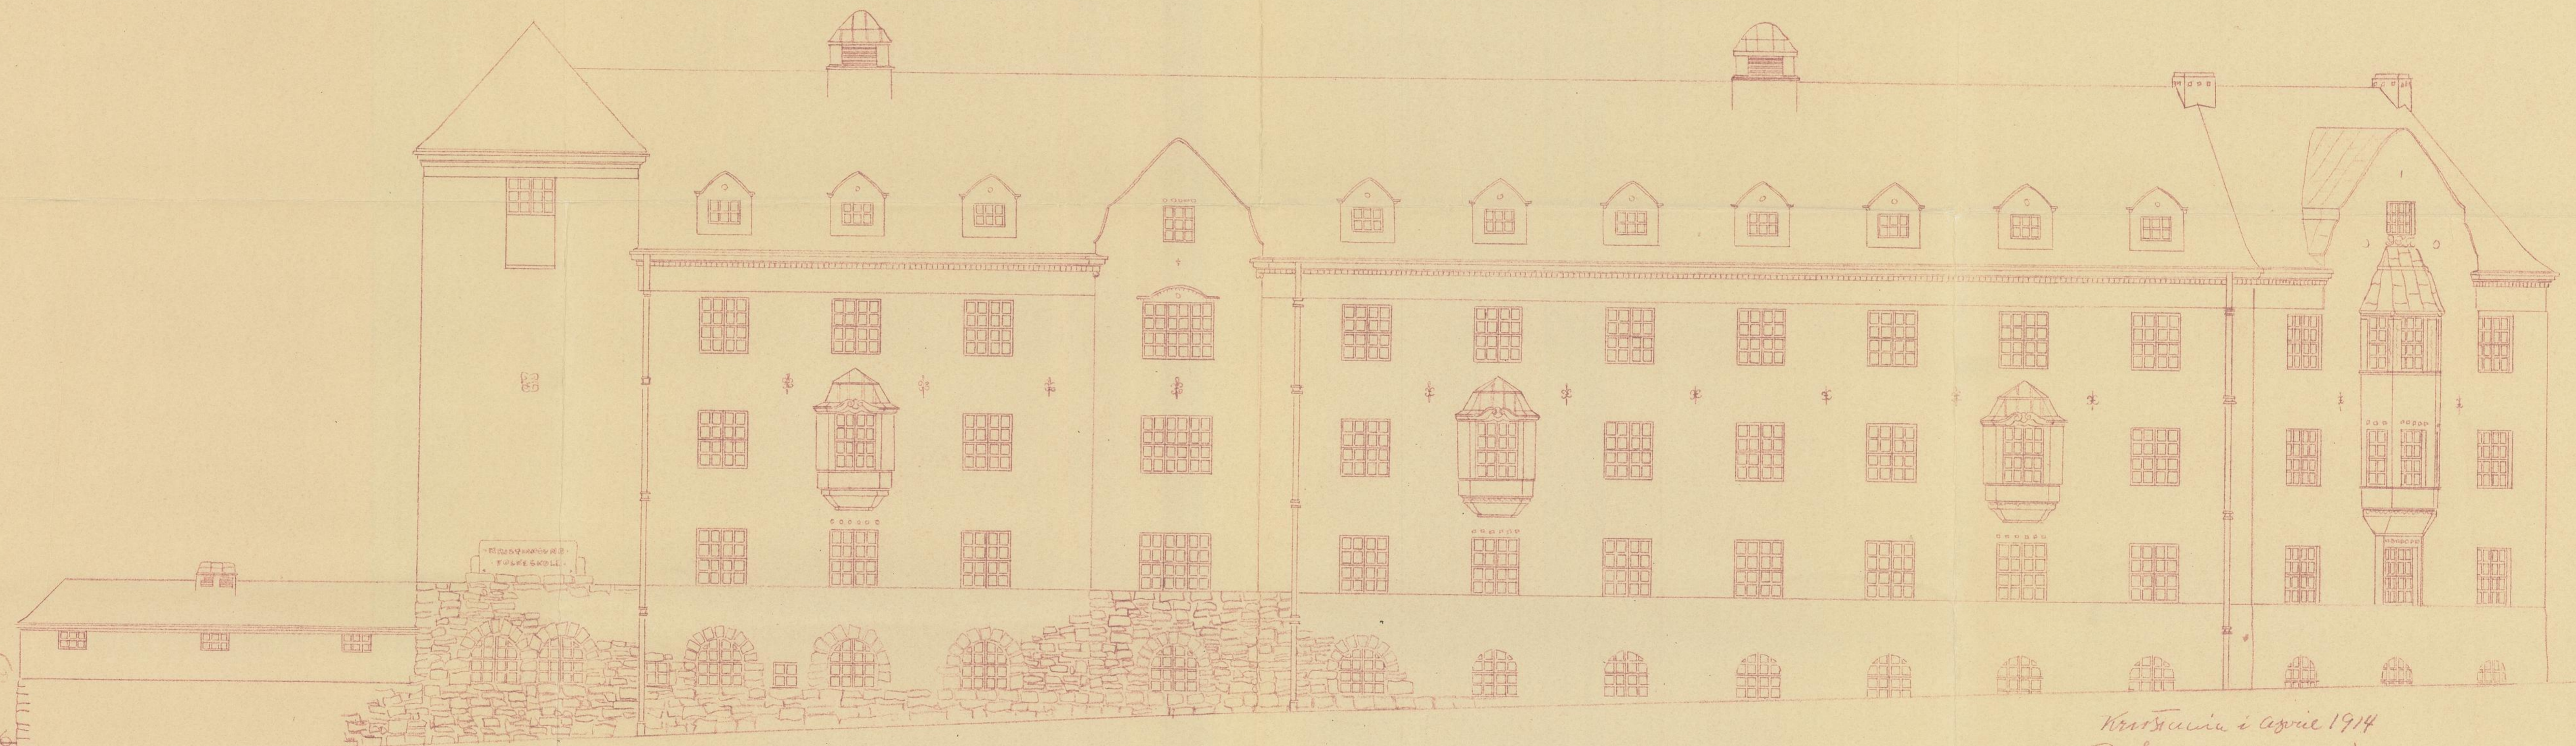

NY FOLKESKOLE I KRISTIANSUND.

BEARBEJDET KONKURRANCEUTKAST MOTTO: „UNGDOM”

BLAD NR. 6.

FASADE MOT DR. WERRINGS GATE.

*Kristiansund i April 1914
Tilskrevet Kristofor Laurin*

*Kopiert i juli 1960
S. Ryther*

KIRKELANDETS NYE FOLKESKOLE

KRISTIANSD. N.

LOFTSPLAN

Loftplan

Kop i juli 1960
S. Røtter

B. LANGE KRISTOFER LANGE
ARKITEKT
København

KRISTIANIA DEN 28^{de} november 1915
D. og K. Lofteplan

Kun i Norge.

PLAN - AU. 3^{DE} ETC.

Kopi juli 1960
S. Ryther

KRISTIANSUND DEN 28^{de} november 1915

© og praktisk Sauer

PLAN AV 1^{STE} ETG.

hvert andal paa 1' og 2' plater 12 botes op og fores helt gennem plater 13.

Kop i juli 1960
S. Ryther