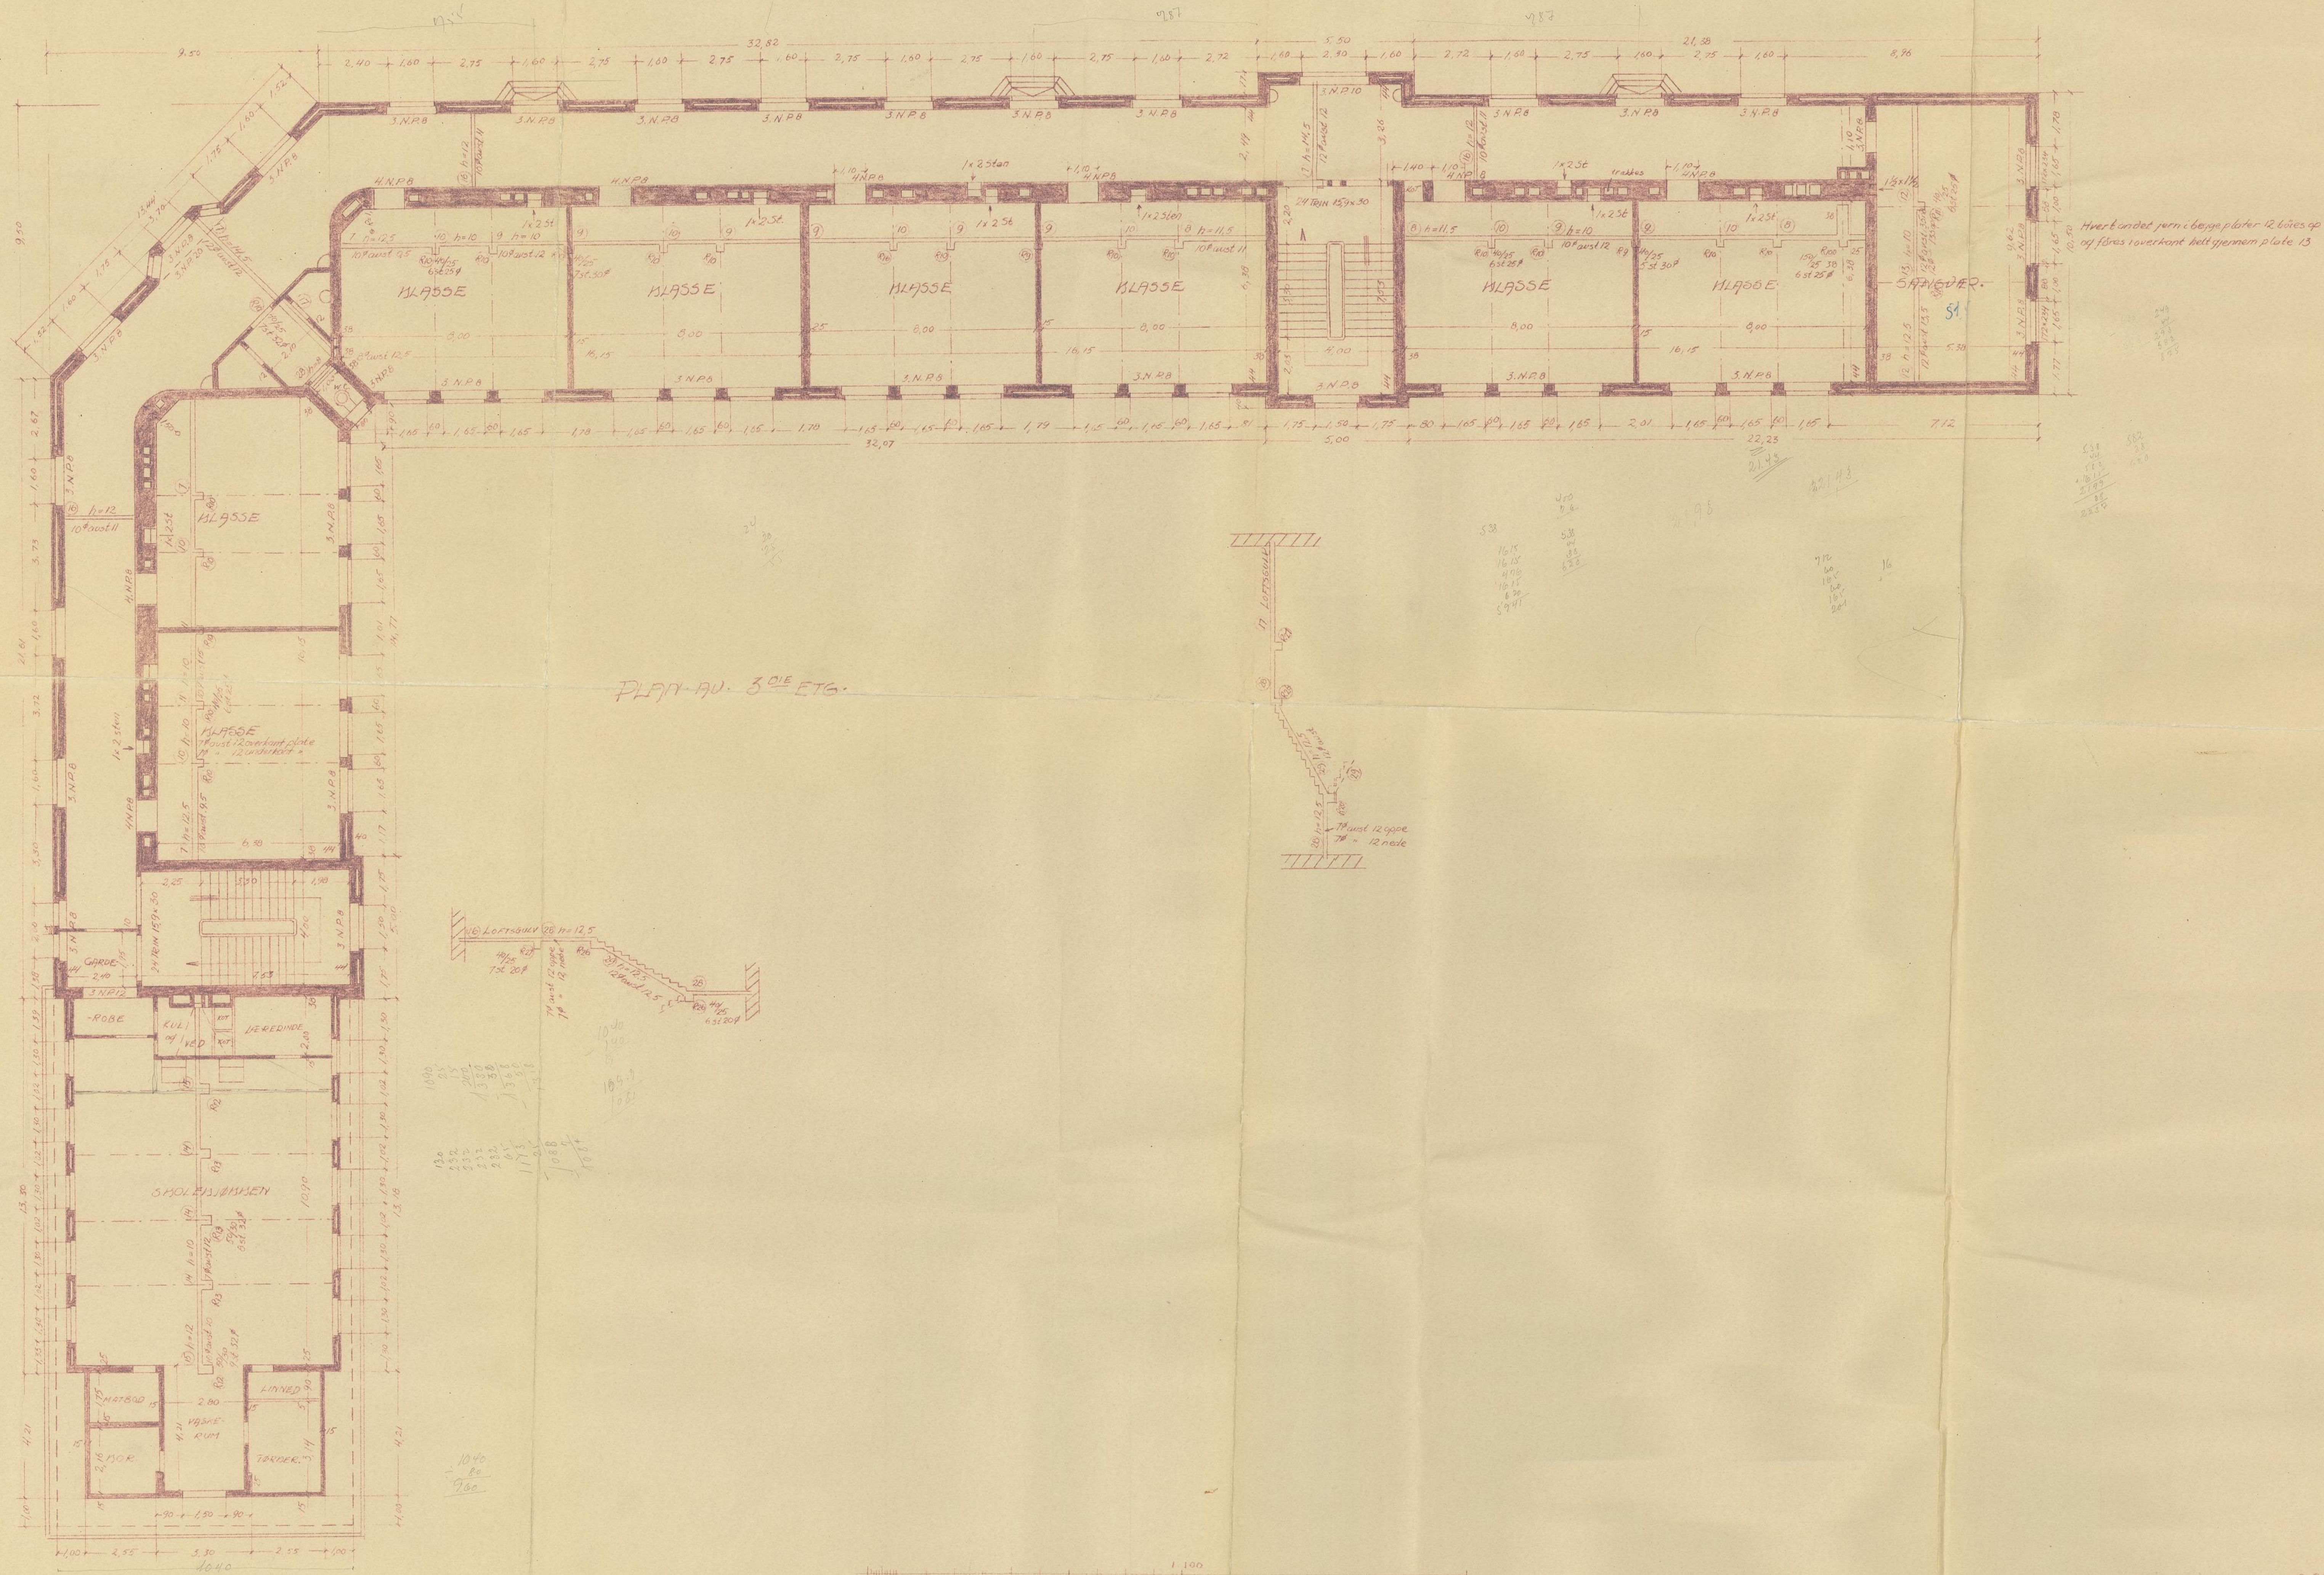

KRISTIANSD. N.

LOFTSPLAN

Loftplan

Kop i juli 1960
S. Røtter

B. LANGE KRISTOFER LANGE
ARKITEKT
København

KRISTIANIA DEN 28^{de} november 1915
D. og K. Lofteplan

Kun i Norge.

PLAN - AU. 3^{DE} ETC.