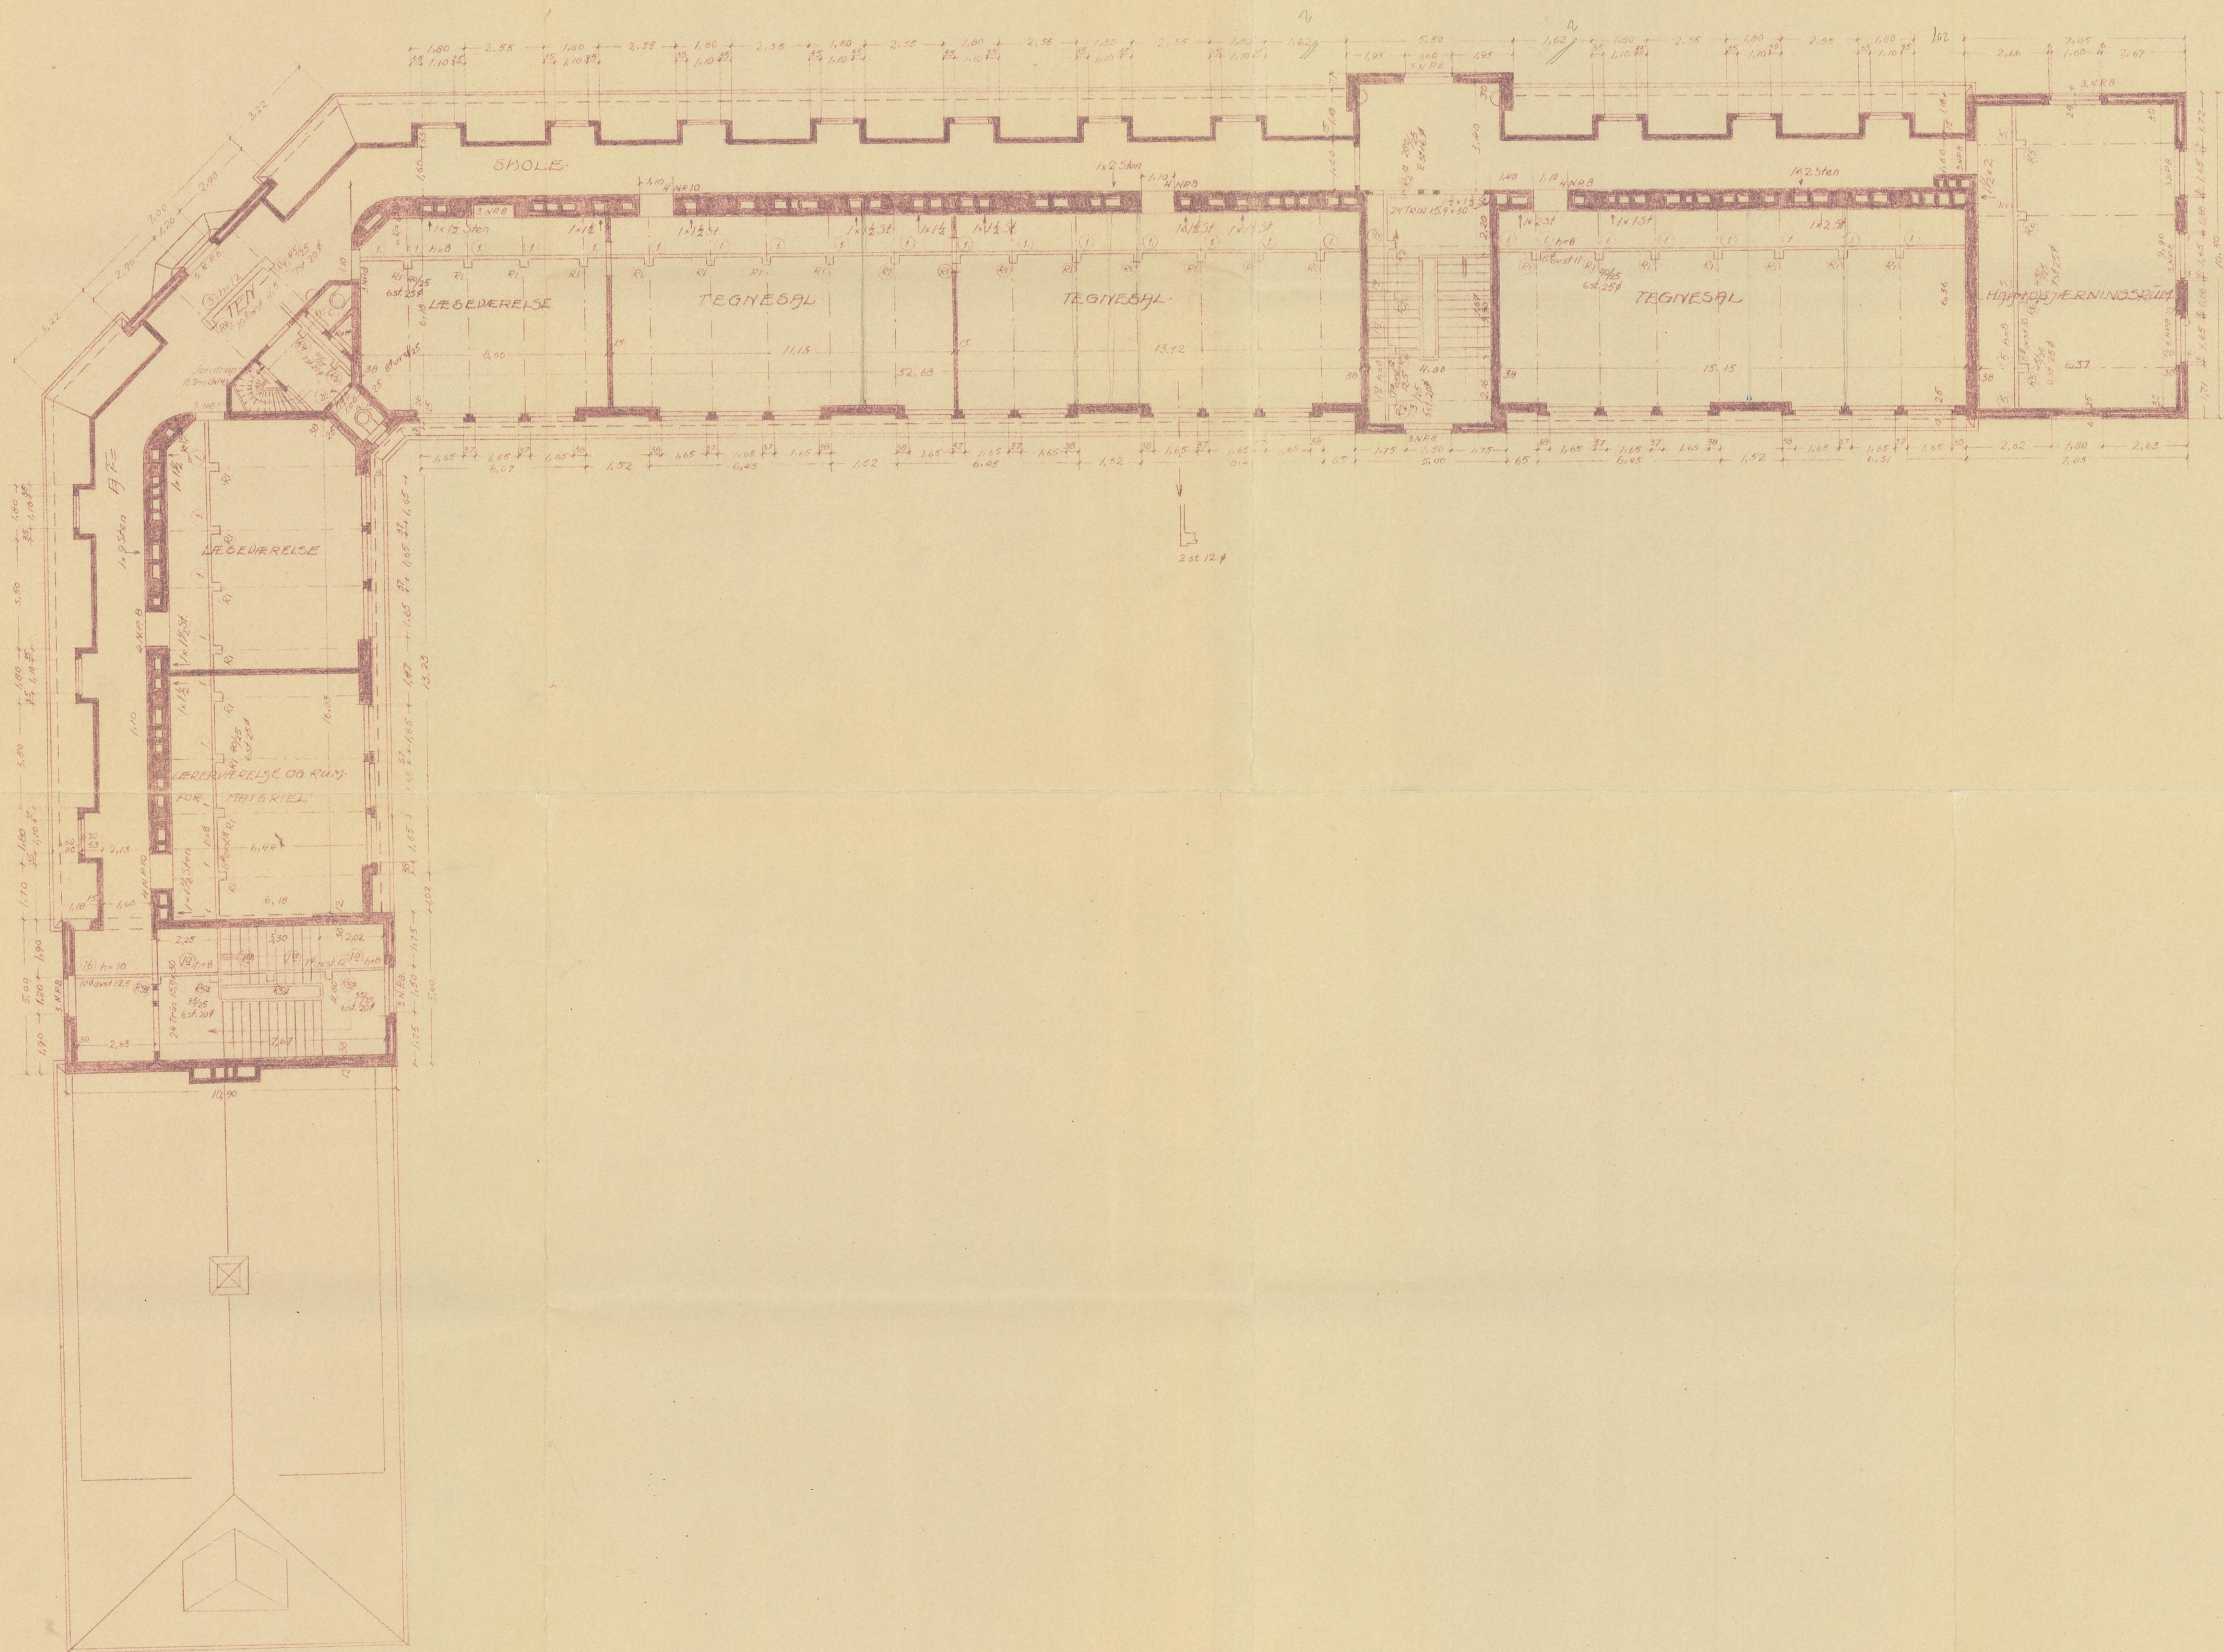

NY FOLKESKOLE I KRISTIANSUND.

BEARBEJDET KONKURRANCEUTKAST MOTTO: „UNGDOM”

BLAD NR. 6.

FASADE MOT DR. WERRINGS GATE.

*Kristiansund i April 1914
Tilskrevet Kristofor Laurin*

*Kopiert i juli 1960
S. Ryther*

KIRKELANDETS NYE FOLKESKOLE

KRISTIANSD. N.

LOFTSPLAN

Loftplan

Kop i juli 1960
S. Røtter

B. LANGE KRISTOFER LANGE
ARKITEKT
København

KRISTIANIA DEN 28^{de} november 1915
D. og K. Lofteplan

Kun i Norge.

PLAN - AU. 3^{DE} ETC.

Kopi juli 1960
S. Ryther

KRISTIANSUND DEN 28^{de} november 1915

© og praktisk Sauer

PLAN AV 1^{STE} ETG.

hvert andal paa 1' og 2' plater 12 botes op og fores helt gennem plater 13.

Kop i juli 1960
S. Ryther