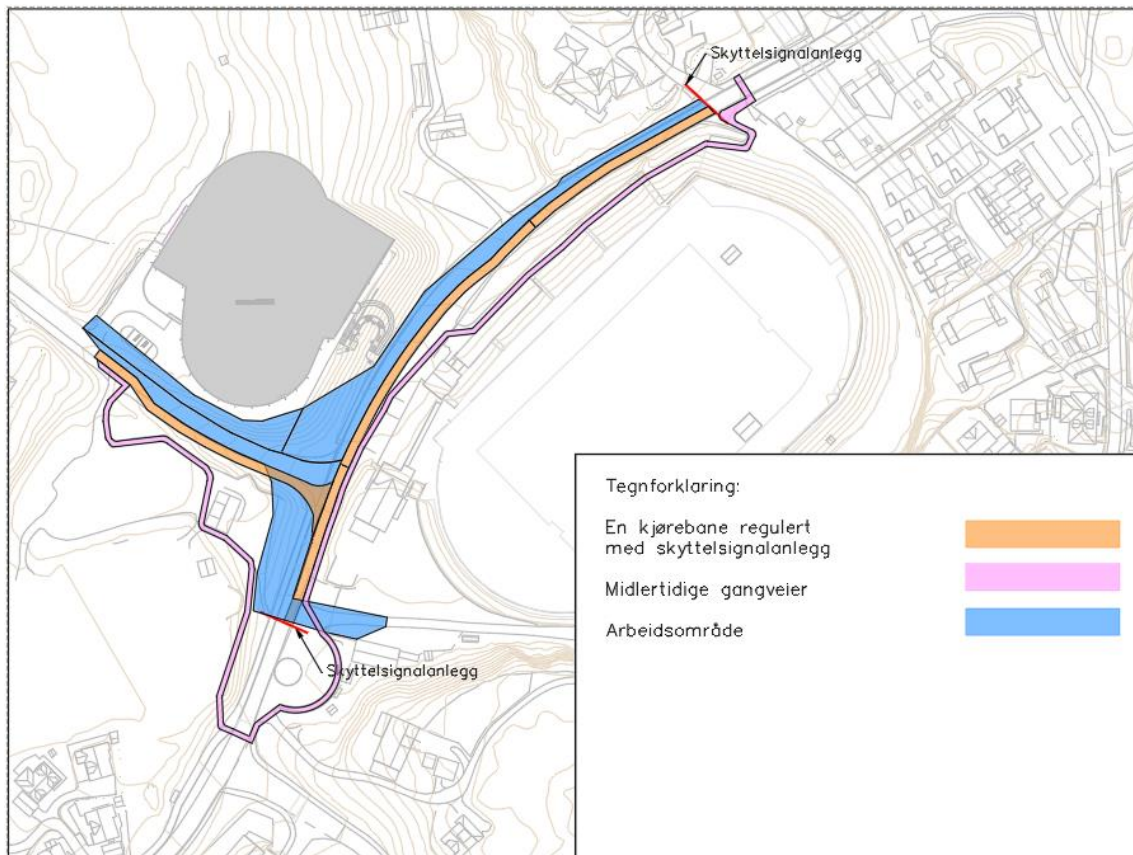

Fase 1

Fra prosjekt oppstart oktober 2024 – juli 2025. Midlertidig interimsveger etableres i sideområder langs nordgående Grimseidvegen, her trekkes gangvei inn bak tribunen til Fana stadion og ut ved port for driftskjøretøy i nord. Nytt gangfelt etableres nord for dette i dialog med Statens vegvesen for å sikre at det ikke kommer i konflikt med fremtidig skyttelsignalanlegg/dirigering. Interimsveger sør for anlegg etableres. Dagens gangfelt benyttes for kryssing av grimseidvegen .

Fase 2

I perioden juli 2025 hvor U23 EM pågår, vil interimsveier og gangfelt i sør opprettholdes. Gangfelt i nord fjernes. Dagens fortau langs Grimseidvegen reetableres og benyttes. Undergang mellom Fana Stadion og Gneist arena benyttes.

Fase 3

Ved prosjekt fullføring august 2025 – juni 2026. I Fase 3. reetableres gangvei inn bak tribunen til Fana stadion og ut ved port for driftskjøretøy i nord. Gangfelt reetableres nord for dette i dialog med Statens vegvesen for å sikre at det ikke kommer i konflikt med skyttelsignalanlegg/dirigering.

Gangvei inn bak tribunen til Fana opprettholdes inntil nye fortau langs Grimseidvegen er opparbeidet og ferdigstilt.

Dato 28.06.2024/13.08.2024 /26.08.2024	Prosjekt nr. I710	Oppdragsnavn: Rekkefølgekrav Gneist Arena	
Oppdragsgiver: Bergen Kommune			
Utført av: JW	Godkjent av: JF	Kontroll: JF	
Rapporttittel: Faseplaner for arbeidsvarsling Gneist Arena			