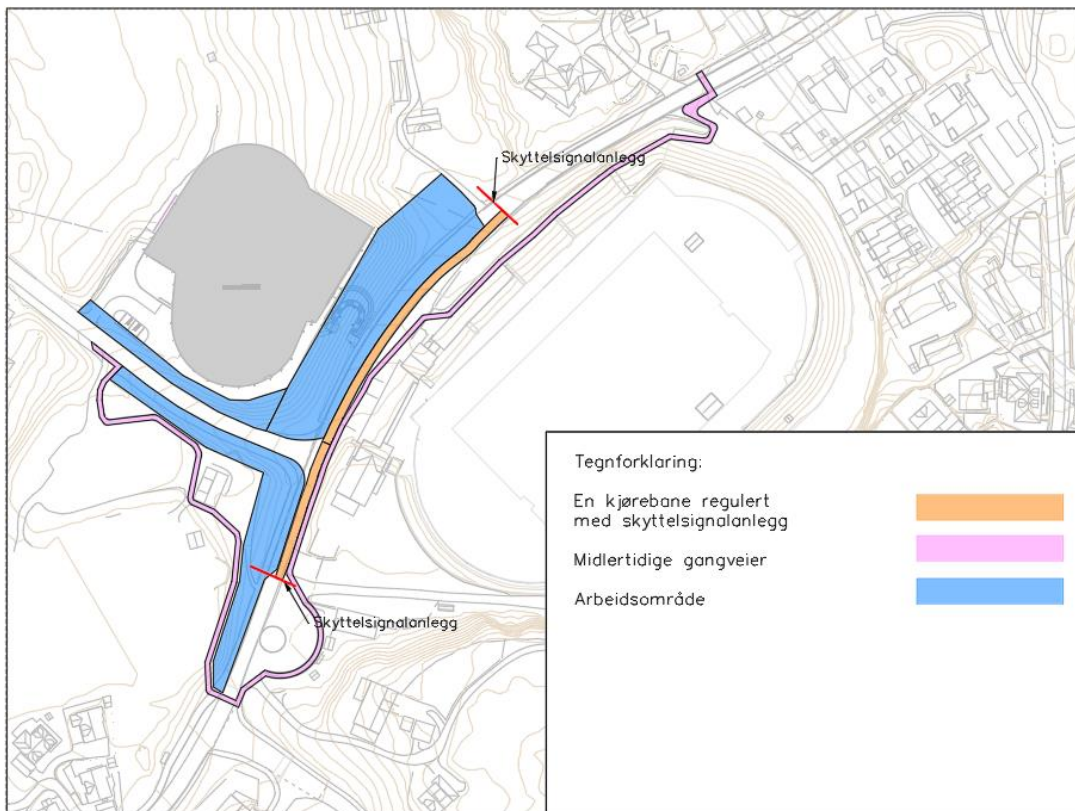

Notat -

Faseplaner for arbeidsvarsling - Gneist Arena

Phone 55 20 78 50
E-post post@artec.no
Web www.artec.no
Org nr 841 756 142
Adresse Damsgårdsveien 135
Postnr 5160 Laksevåg

1. Innledning

I møte med Statens vegvesen ble det oppfordret å endre faseplanene som tidligere er prosjektert for å minimere endringer på midlertidige gangveier og fjerne gangfelt plassert mellom midlertidig skyttelsignalanlegg i Grimseidvegen.

Fase 1

Fra prosjekt oppstart oktober 2024 – juli 2025. Midlertidig interimsveger etableres i sideområder langs nordgående Grimseidvegen, her trekkes gangvei inn bak tribunen til Fana stadion og ut ved port for driftskjøretøy i nord. Nytt gangfelt etableres nord for dette i dialog med Statens vegvesen for å sikre at det ikke kommer i konflikt med fremtidig skyttelsignalanlegg/dirigering. Interimsveger sør for anlegg etableres. Dagens gangfelt benyttes for kryssing av grimseidvegen .

Fase 2

I perioden juli 2025 hvor U23 EM pågår, vil interimsveier og gangfelt i sør opprettholdes. Gangfelt i nord fjernes. Dagens fortau langs Grimseidvegen reetableres og benyttes. Undergang mellom Fana Stadion og Gneist arena benyttes.

Fase 3

Ved prosjekt fullføring august 2025 – juni 2026. I Fase 3. reetableres gangvei inn bak tribunen til Fana stadion og ut ved port for driftskjøretøy i nord. Gangfelt reetableres nord for dette i dialog med Statens vegvesen for å sikre at det ikke kommer i konflikt med skyttelsignalanlegg/dirigering.